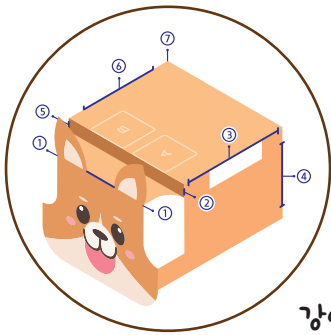

주의 사항! 출력하실때 실제 사이즈로 출력해주세요! (1:1로 출력하지 않을 경우 사이즈가 맞지 않습니다.)
 두께감 있는 종이로 출력하여 사용하시는 것을 추천합니다. *추천 용지 160g 이상 A4(일반 A4용지는 80g)입니다.

강아지 로봇 도안

-  오려 주세요
-  안쪽으로 접어 주세요
-  펼칠해 주세요
-  바깥쪽으로 접어 주세요

강아지 로봇 도안

-  오려 주세요
-  안쪽으로 접어 주세요
-  펼칠해 주세요
-  바깥쪽으로 접어 주세요