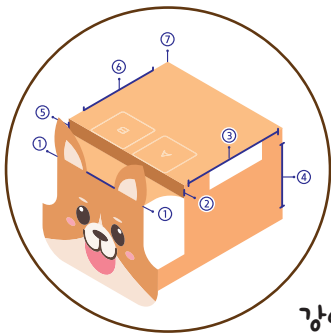

주의 사항! 출력하실때 실제 사이즈로 출력해주세요! (1:1로 출력하지 않을 경우 사이즈가 맞지 않습니다.)
 두께감 있는 종이로 출력하여 사용하시는 것을 추천합니다. *추천 용지 160g 이상 A4(일반 A4용지는 80g)입니다.

강아지 로봇 도안

-  오려 주세요
-  안쪽으로 접어 주세요
-  펼칠해 주세요
-  바깥쪽으로 접어 주세요

강아지 로봇 도안

-  오려 주세요
-  안쪽으로 접어 주세요
-  펼칠해 주세요
-  바깥쪽으로 접어 주세요