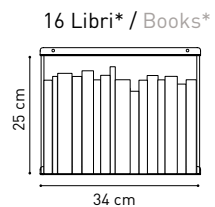

Krossing / Krossing

CAPACITA' / CAPACITY:

*Libri di circa 200 pag.
*Books of 200 pages