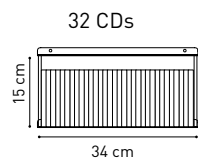

Krossing / Krossing

CAPACITA' / CAPACITY:

*Libri di circa 200 pag.
*Books of 200 pages