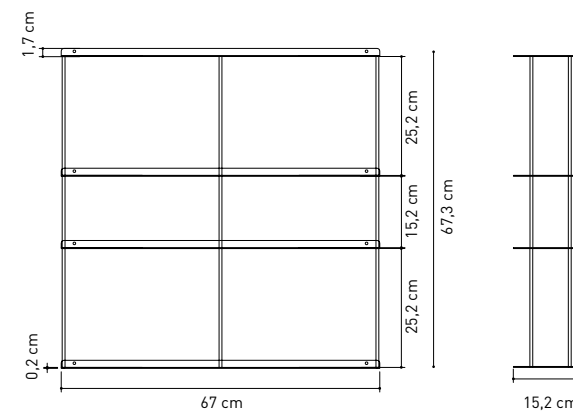

Krossing / Krossing

Il sistema Krossing è composto da piani e tubetti in alluminio anodizzato o verniciato bianco, è studiato per contenere un gran numero di libri (ma anche cd, dvd, bottiglie, etc.) con un ingombro minimo: 15 cm. Si possono comporre forme regolari (quadrati e/o rettangoli) da una larghezza minima di 34 cm ad una massima di 200 cm oppure si possono disegnare forme creative, lettere dell'alfabeto, sempre larghezza minima 34 fino larghezza e altezza infinita.

The Krossing system is composed by shelves and tubes in anodized aluminum or painted white, is designed to accommodate a large number of books (but also CDs, DVDs, bottles, etc..) in a small space: 15 cm. You can compose regular shapes (squares and / or rectangles) from a minimum width of 34 cm to a maximum of 200 cm, or you can draw creative forms, letters of the alphabet, always minimum width 34 to width and infinite height.

 Nero opaco RAL 9005 /
Mat Black RAL 9005

 Legno Rovere /
Oak Wood

 Legno Noce Canaletto /
Walnut Wood

Krossing / Krossing

CAPACITA' / CAPACITY:

*Libri di circa 200 pag.
*Books of 200 pages

INGOMBRO / INGOMBRO:

Esempio calcolo ingombro totale / How to calculate the total overall

ISPIRAZIONI / INSPIRATION: