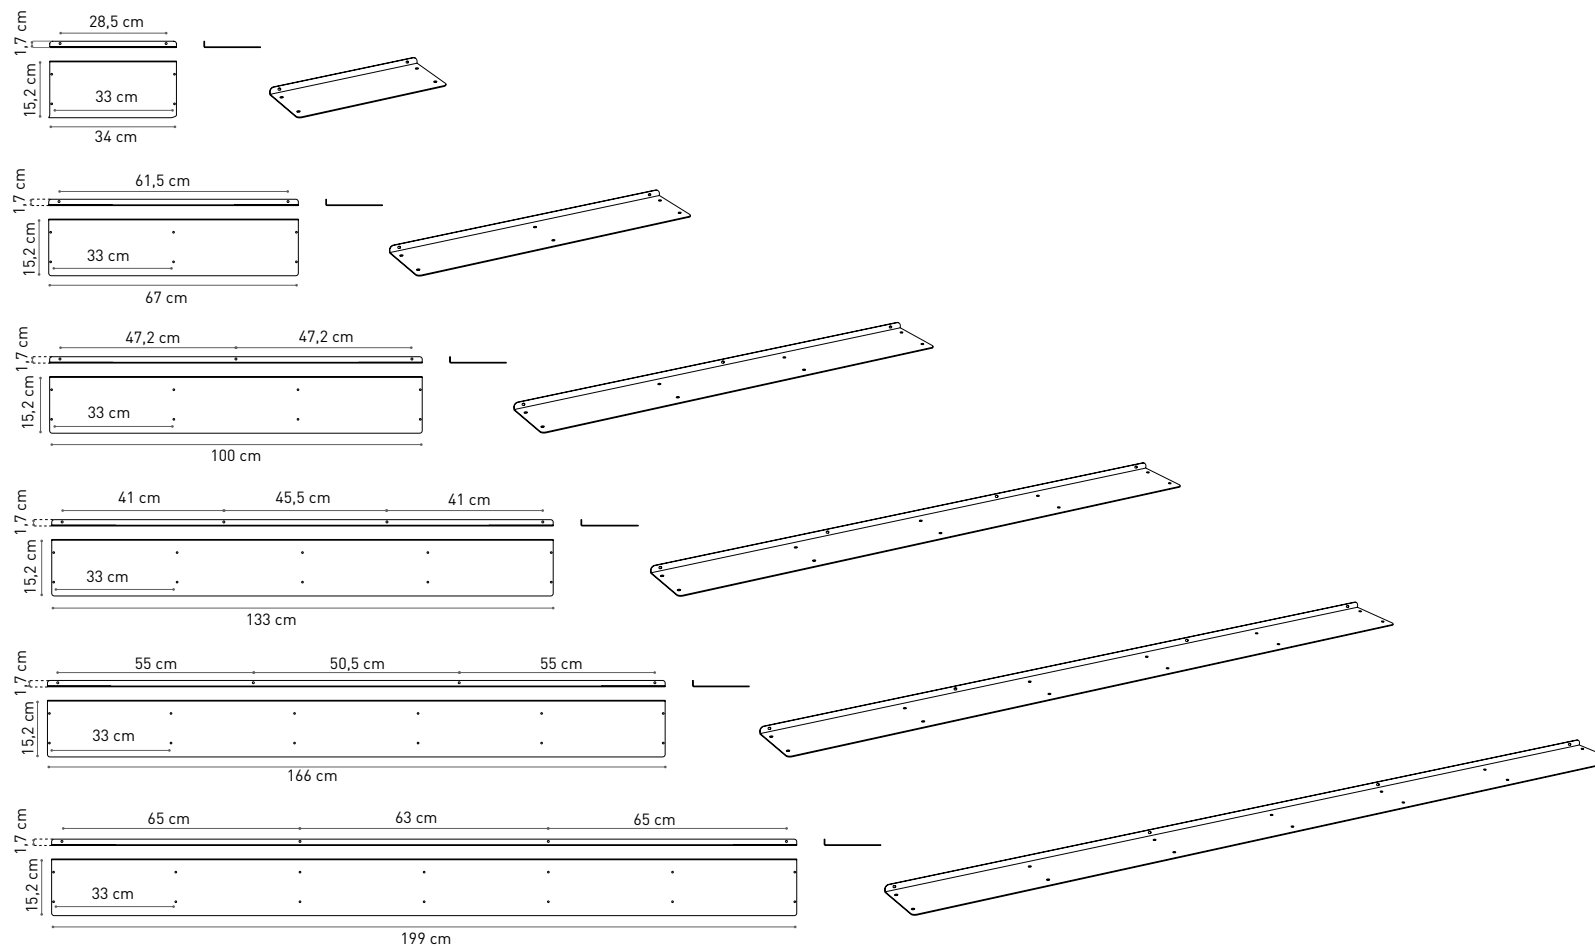

Krossing / Krossing

Il sistema Krossing è composto da piani e tubetti in alluminio anodizzato o verniciato bianco, è studiato per contenere un gran numero di libri (ma anche cd, dvd, bottiglie, etc.) con un ingombro minimo: 15 cm. Si possono comporre forme regolari (quadrati e/o rettangoli) da una larghezza minima di 34 cm ad una massima di 200 cm oppure si possono disegnare forme creative, lettere dell'alfabeto, sempre larghezza minima 34 fino larghezza e altezza infinita.

The Krossing system is composed by shelves and tubes in anodized aluminum or painted white, is designed to accommodate a large number of books (but also CDs, DVDs, bottles, etc..) in a small space: 15 cm. You can compose regular shapes (squares and / or rectangles) from a minimum width of 34 cm to a maximum of 200 cm, or you can draw creative forms, letters of the alphabet, always minimum width 34 to width and infinite height.

FINITURE / FINISHINGS

- Giugno 2016
- Alluminio anodizzato / Anodized aluminium
 - Bianco lucido RAL 9010 / White bright RAL

PIANETTI / SHELVES

TUBETTI / SHELVES

Ø 0,6 cm

15 cm → CDs - Bicchieri / Glasses

20 cm → DVDs

25 cm → Libri / Books

33 cm → Bottiglie / Bottles

BOX

I box non possono essere affiancati
The boxes can't be place side by side.

FINITURE / FINISHINGS

 Alluminio anodizzato /
Anodized aluminium

 Bianco lucido RAL 9010 /
White bright RAL 9010