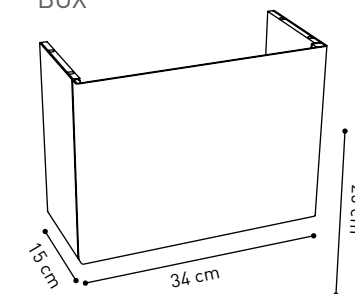

Krossing / Krossing

Il sistema Krossing è composto da piani e tubetti in alluminio anodizzato o verniciato bianco, è studiato per contenere un gran numero di libri (ma anche cd, dvd, bottiglie, etc.) con un ingombro minimo: 15 cm. Si possono comporre forme regolari (quadrati e/o rettangoli) da una larghezza minima di 34 cm ad una massima di 200 cm oppure si possono disegnare forme creative, lettere dell'alfabeto, sempre larghezza minima 34 fino larghezza e altezza infinita.

The Krossing system is composed by shelves and tubes in anodized aluminum or painted white, is designed to accommodate a large number of books (but also CDs, DVDs, bottles, etc..) in a small space: 15 cm. You can compose regular shapes (squares and / or rectangles) from a minimum width of 34 cm to a maximum of 200 cm, or you can draw creative forms, letters of the alphabet, always minimum width 34 to width and infinite height.

FINITURE / FINISHINGS

- Giugno 2016
- Alluminio anodizzato / Anodized aluminium
 - Bianco lucido RAL 9010 / White bright RAL

PIANETTI / SHELVES

TUBETTI / SHELVES

Ø 0,6 cm

15 cm → CDs - Bicchieri / Glasses

20 cm → DVDs

25 cm → Libri / Books

33 cm → Bottiglie / Bottles

BOX

I box non possono essere affiancati
The boxes can't be place side by side.

FINITURE / FINISHINGS

 Alluminio anodizzato /
Anodized aluminium

 Bianco lucido RAL 9010 /
White bright RAL 9010