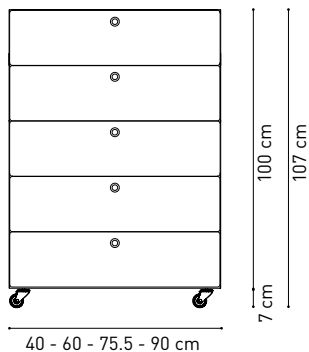

 Alluminio anodizzato / Anodized aluminium

 Bianco RAL 9010 / White RAL 9010

Due cassetti /
Two drawers

40 - 60 - 75.5 - 90 cm

44,5 cm

Tre cassetti /
Three drawers

40 - 60 - 75.5 - 90 cm

44,5 cm

Quattro cassetti /
Four drawers

40 - 60 - 75.5 - 90 cm

44,5 cm

Ingombro / Capacity

* Ingombro interno / inner space

Cinque cassetti /
Five drawers

Ingombro / Capacity

* Ingombro interno / inner space