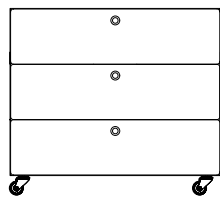

Cassettiere / Containers

Cassettiere su ruote con struttura in legno e rivestimento in alluminio. Disponibile in quattro differenti larghezze e cinque altezze. Cassetti interni in multistrato di betulla. Finiture disponibili: alluminio anodizzato e bianco.

Drawers on wheels with wood frame and cover in aluminum. Available in four different widths and five heights. Internal drawers in birch plywood. Available finishes: anodized aluminum and white.

FINITURE / FINISHINGS

 Alluminio anodizzato / Anodized aluminium

 Bianco RAL 9010 / White RAL 9010

Due cassetti /
Two drawers

40 - 60 - 75.5 - 90 cm

44,5 cm

Tre cassetti /
Three drawers

40 - 60 - 75.5 - 90 cm

44,5 cm

Quattro cassetti /
Four drawers

40 - 60 - 75.5 - 90 cm

44,5 cm

Ingombro / Capacity

* Ingombro interno / inner space

Cinque cassetti /
Five drawers

Ingombro / Capacity

* Ingombro interno / inner space