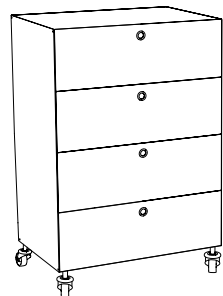

Cassettiere / Containers

Cassettiere su ruote con struttura in legno e rivestimento in alluminio. Disponibile in quattro differenti larghezze e cinque altezze. Cassetti interni in multistrato di betulla. Finiture disponibili: alluminio anodizzato e bianco.

Drawers on wheels with wood frame and cover in aluminum. Available in four different widths and five heights. Internal drawers in birch plywood. Available finishes: anodized aluminum and white.

FINITURE / FINISHINGS

 Alluminio anodizzato / Anodized aluminium

 Bianco RAL 9010 / White RAL 9010

Due cassetti /
Two drawers

40 - 60 - 75.5 - 90 cm

44,5 cm

Tre cassetti /
Three drawers

40 - 60 - 75.5 - 90 cm

44,5 cm

Quattro cassetti /
Four drawers

40 - 60 - 75.5 - 90 cm

44,5 cm

Ingombro / Capacity

* Ingombro interno / inner space

Cinque cassetti /
Five drawers

Ingombro / Capacity

* Ingombro interno / inner space