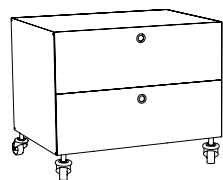

Cassettiere / Containers

Cassettiere su ruote con struttura in legno e rivestimento in alluminio. Disponibile in quattro differenti larghezze e cinque altezze. Cassetti interni in multistrato di betulla. Finiture disponibili: alluminio anodizzato e bianco.

Drawers on wheels with wood frame and cover in aluminum. Available in four different widths and five heights. Internal drawers in birch plywood. Available finishes: anodized aluminum and white.

FINITURE / FINISHINGS

 Alluminio anodizzato / Anodized aluminium

 Bianco RAL 9010 / White RAL 9010

Due cassetti /
Two drawers

40 - 60 - 75.5 - 90 cm

44,5 cm

Tre cassetti /
Three drawers

40 - 60 - 75.5 - 90 cm

44,5 cm