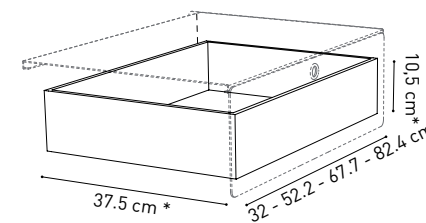

 Alluminio anodizzato / Anodized aluminium

 Bianco RAL 9010 / White RAL 9010

Due cassetti /
Two drawers

40 - 60 - 75.5 - 90 cm

44,5 cm

Tre cassetti /
Three drawers

40 - 60 - 75.5 - 90 cm

44,5 cm

Quattro cassetti /
Four drawers

40 - 60 - 75.5 - 90 cm

44,5 cm

Ingombro / Capacity

* Ingombro interno / inner space

Cinque cassetti /
Five drawers

Ingombro / Capacity

* Ingombro interno / inner space