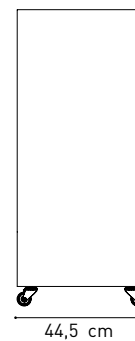

 Alluminio anodizzato / Anodized aluminium

 Bianco RAL 9010 / White RAL 9010

Due cassetti /
Two drawers

40 - 60 - 75.5 - 90 cm

44,5 cm

Tre cassetti /
Three drawers

40 - 60 - 75.5 - 90 cm

44,5 cm

Quattro cassetti /
Four drawers

40 - 60 - 75.5 - 90 cm

44,5 cm

Ingombro / Capacity

* Ingombro interno / inner space

Cinque cassetti /
Five drawers

Ingombro / Capacity

* Ingombro interno / inner space