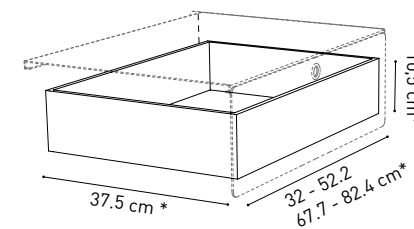

 Alluminio anodizzato / Anodized aluminium

 Bianco RAL 9010 / White RAL 9010

Due cassetti /
Two drawers

40 - 60 - 75.5 - 90 cm

44,5 cm

Tre cassetti /
Three drawers

40 - 60 - 75.5 - 90 cm

44,5 cm

Quattro cassetti /
Four drawers

40 - 60 - 75.5 - 90 cm

44,5 cm

Ingombro / Capacity

* Ingombro interno / inner space

Cinque cassetti /
Five drawers

Ingombro / Capacity

* Ingombro interno / inner space