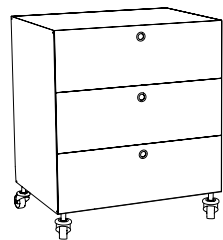

Cassettiere / Containers

Cassettiere su ruote con struttura in legno e rivestimento in alluminio. Disponibile in quattro differenti larghezze e cinque altezze. Cassetti interni in multistrato di betulla. Finiture disponibili: alluminio anodizzato e bianco.

Drawers on wheels with wood frame and cover in aluminum. Available in four different widths and five heights. Internal drawers in birch plywood. Available finishes: anodized aluminum and white.

FINITURE / FINISHINGS

 Alluminio anodizzato / Anodized aluminium

 Bianco RAL 9010 / White RAL 9010

Due cassetti /
Two drawers

40 - 60 - 75.5 - 90 cm

44,5 cm

Tre cassetti /
Three drawers

40 - 60 - 75.5 - 90 cm

44,5 cm

Quattro cassetti /
Four drawers

40 - 60 - 75.5 - 90 cm

44,5 cm

Ingombro / Capacity

* Ingombro interno / inner space

Cinque cassetti /
Five drawers

Ingombro / Capacity

* Ingombro interno / inner space