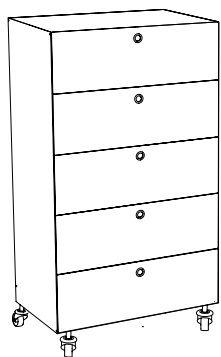

Cassettiere / Containers

Cassettiere su ruote con struttura in legno e rivestimento in alluminio. Disponibile in quattro differenti larghezze e cinque altezze. Cassetti interni in multistrato di betulla. Finiture disponibili: alluminio anodizzato e bianco.

Drawers on wheels with wood frame and cover in aluminum. Available in four different widths and five heights. Internal drawers in birch plywood. Available finishes: anodized aluminum and white.

FINITURE / FINISHINGS

 Alluminio anodizzato / Anodized aluminium

 Bianco RAL 9010 / White RAL 9010

Due cassetti /
Two drawers

40 - 60 - 75.5 - 90 cm

44,5 cm

Tre cassetti /
Three drawers

40 - 60 - 75.5 - 90 cm

44,5 cm

Quattro cassetti /
Four drawers

40 - 60 - 75.5 - 90 cm

44,5 cm

Ingombro / Capacity

* Ingombro interno / inner space

Cinque cassetti /
Five drawers

Ingombro / Capacity

* Ingombro interno / inner space