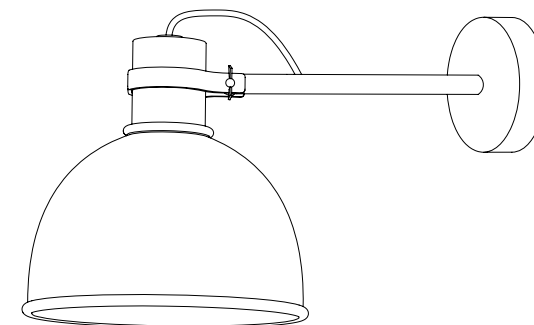

Applique

Lampada da parete con calotta orientabile. In alluminio anodizzato.

Wall lamp with adjustable shade. Made by anodized aluminium.

■ Alluminio anodizzato /
Anodized aluminium

Calotta Ø 13 cm
Da muro 27 cm
60 W

Shade Ø 19 cm
Wall 42 cm
60 W