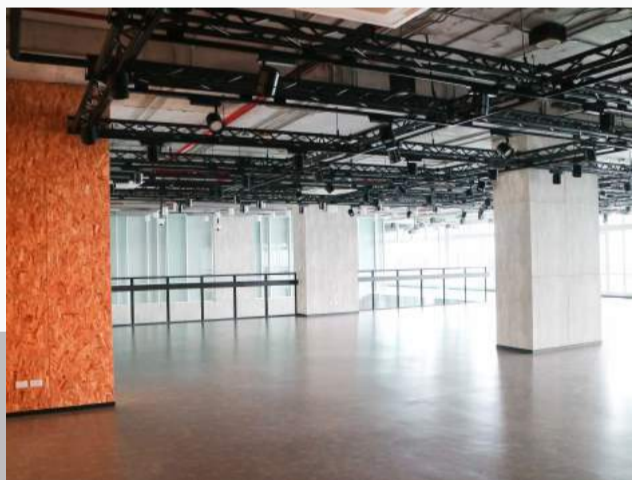

KX FUNCTION ROOM

→ การเช่าพื้นที่จัดงานในอาคาร KX ←

FL.6

Hall Room

Price (baht)
40,000 THB

Room Capacity
Theatre 400 seats

Hall

Auditorium

FL.7

Auditorium Room

Price (baht)
60,000 THB

Room Capacity
Theatre 200 seats

FL.8

Hall Room

Price (baht)
50,000 THB

Room Capacity
Theatre 200 seats

Hall

Auditorium & Hall

FL.7-8

Auditorium & Hall Room

Price (baht)
80,000 THB

Room Capacity
Theatre 400 seats

KX FUNCTION ROOM

← การเช่าพื้นที่จัดงานในอาคาร KX →