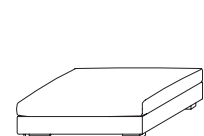

**IS143 dx - sx**

W 2230 D 1500 H 590/720  
W 87 3/4" D 59" H 23 1/4" - 28 3/8"

**IS223 dx - sx**

**corner**

W 1380 D 1090 H 590/720  
W 54 3/8" D 42 7/8" H 23 1/4" - 28 3/8"

**AN138 dx - sx**

**sofa**

W 2440 D 1500 H 590/720  
W 96" D 59" H 23 1/4" - 28 3/8"

**DI244 dx - sx**

**pouf**

W 1000 D 850 H 400  
W 39 3/8" D 33 1/2" H 15 3/4"

**PF100**

**pouf**

W 1200 D 1000 H 400  
W 47 1/4" D 39 3/8" H 15 3/4"

**PF120**

**back cushion**