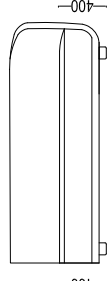

# VERDEN

2000

Left terminal  
cm 200

2000

Right terminal  
cm 200

900

Central  
cm 90

1800

Central  
cm 180

190

Left chaiselongue

190

Right chaiselongue

80

Chair

102

3100

Left chaiselongue + right terminal

1900

Left chaiselongue + central cm 90 + right terminal

4000

1900

77

Small chair