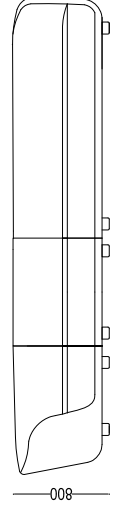

# HEATH

# VERDEN

2000

Left terminal  
cm 200

2000

Right terminal  
cm 200

900

Central  
cm 90

1800

Central  
cm 180

190

Left chaiselongue

190

Right chaiselongue

80

Chair

102

3100

Left chaiselongue + right terminal

1900

Left chaiselongue + central cm 90 + right terminal

4000

1900

77

Small chair