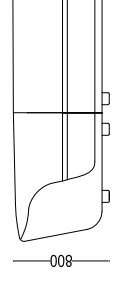

# VERDEN

2000

Left terminal  
cm 200

2000

Right terminal  
cm 200

900

Central  
cm 90

1800

Central  
cm 180

190

Left chaiselongue

190

Right chaiselongue

80

Chair

102

3100

Left chaiselongue + right terminal

1900

Left chaiselongue + central cm 90 + right terminal

4000

1900

77

Small chair