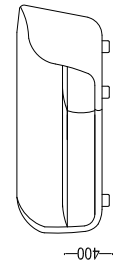

# VERDEN

2000

Left terminal  
cm 200

2000

Right terminal  
cm 200

900

Central  
cm 90

1800

Central  
cm 180

190

Left chaiselongue

190

Right chaiselongue

80

Chair

102

3100

Left chaiselongue + right terminal

1900

Left chaiselongue + central cm 90 + right terminal

4000

1900

77

Small chair