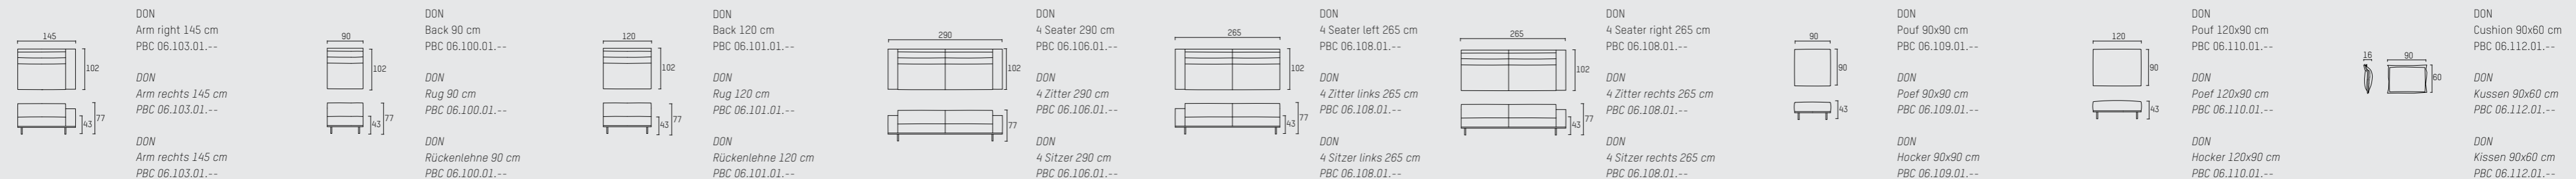

DEUTSCH

Das DON-Sofa. Diese großzügig proportionierte moderne Interpretation von traditionellem italienischen Design wurde vom Boden genommen und auf einem Gestell montiert, um subtiler und leichter wirken zu lassen. Üppige, doppelt umbördelte Kissen betonen die Eleganz und Raffinesse des DON-Sofas und machen es zu einer Zier für jedes Interieur.

SPECIFICATION
SPECIFICATIE
SPEZIFIKATION

ENGLISH

Upholstery	Fabric cat. P, Piet Boon® fabric. Leather cat. D and S, Piet Boon® leather.	Back 90 cm Back 120 cm	36 kg / 0,84 m³ 48 kg / 1,10 m³
Colors	Gunmetal black (01) or bronze (02) frame.	3 Seater 230 cm	98 kg / 2,12 m³
Material	Base: Coated steel in different colors. Seat cushion: Fire retardant high resilience foam (CMHR) with a top layer of goose down. Back cushion: Fire retarant high resilience foam (CMHR) with a mixed top layer of goose down and polyester fibers.	3 Seater l / r 205 cm 4 Seater 290 cm 4 Seater l / r 265 cm Island l / r Pouf 90x90 cm Pouf 120x90 cm	84 kg / 1,81 m³ 123 kg / 2,52 m³ 109 kg / 2,31 m³ 104 kg / 2,12 m³ 32 kg / 0,53 m³ 41 kg / 0,69 m³
Weight / CMB	Arm l / r 115 cm Arm l / r 145 cm	Cushion 60x60 cm Cushion 90x60 cm	51 kg / 1,05 m³ 64 kg / 1,30 m³ 0,85 kg / 0,06 m³ 1,0 kg / 0,09 m³