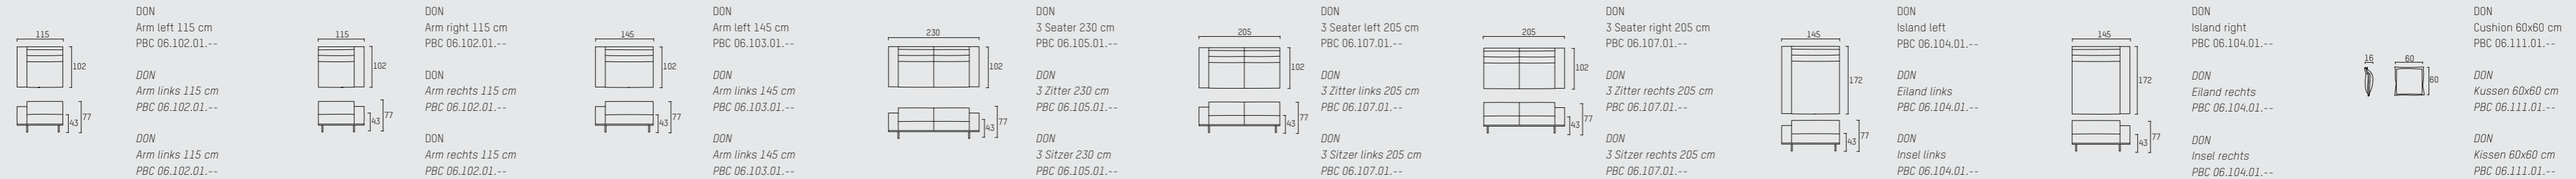

DEUTSCH

Das DON-Sofa. Diese großzügig proportionierte moderne Interpretation von traditionellem italienischen Design wurde vom Boden genommen und auf einem Gestell montiert, um subtiler und leichter wirken zu lassen. Üppige, doppelt umbördelte Kissen betonen die Eleganz und Raffinesse des DON-Sofas und machen es zu einer Zier für jedes Interieur.

SPECIFICATION
SPECIFICATIE
SPEZIFIKATION

ENGLISH

Upholstery	Fabric cat. P, Piet Boon® fabric. Leather cat. D and S, Piet Boon® leather.	Back 90 cm Back 120 cm	36 kg / 0,84 m³ 48 kg / 1,10 m³
Colors	Gunmetal black (01) or bronze (02) frame.	3 Seater 230 cm	98 kg / 2,12 m³
Material	Base: Coated steel in different colors. Seat cushion: Fire retardant high resilience foam (CMHR) with a top layer of goose down. Back cushion: Fire retarant high resilience foam (CMHR) with a mixed top layer of goose down and polyester fibers.	3 Seater l / r 205 cm 4 Seater 290 cm 4 Seater l / r 265 cm Island l / r Pouf 90x90 cm Pouf 120x90 cm	84 kg / 1,81 m³ 123 kg / 2,52 m³ 109 kg / 2,31 m³ 104 kg / 2,12 m³ 32 kg / 0,53 m³ 41 kg / 0,69 m³
Weight / CMB	Arm l / r 115 cm Arm l / r 145 cm	Cushion 60x60 cm Cushion 90x60 cm	51 kg / 1,05 m³ 64 kg / 1,30 m³ 0,85 kg / 0,06 m³ 1,0 kg / 0,09 m³