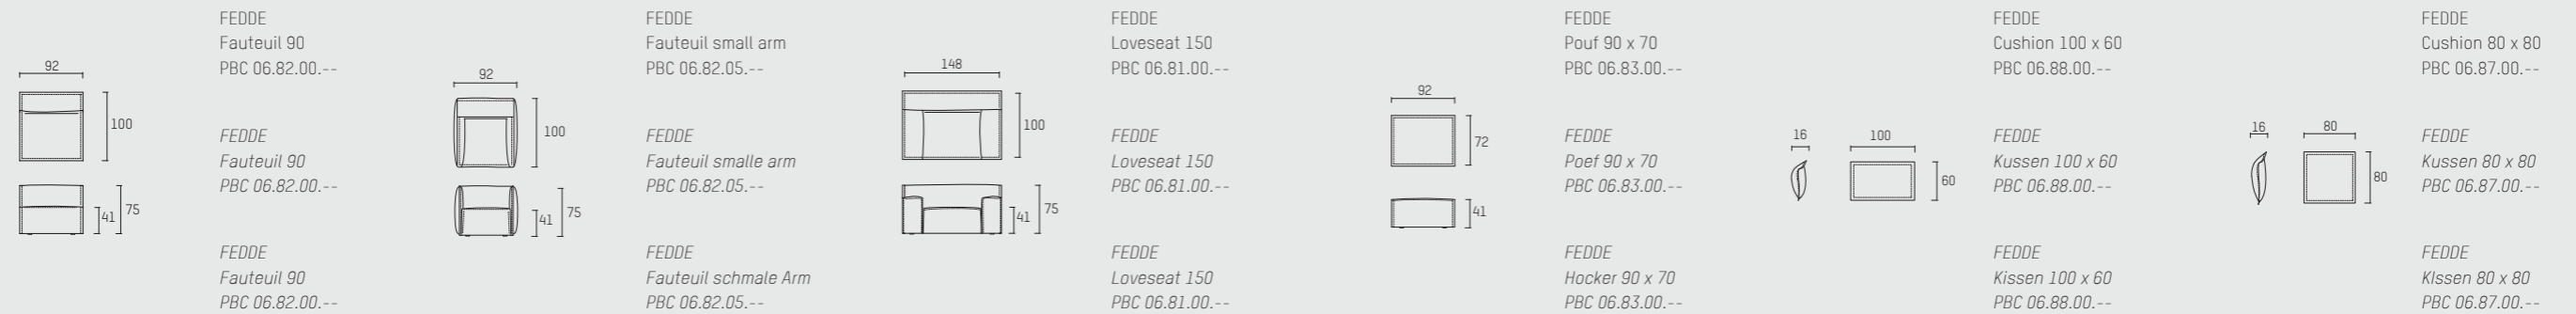

FEDDE FAUTEUIL & LOVESEAT

ENGLISH

Meeting the request for compact furniture, the FEDDE series is perfect for easy living. Inspired by the casual and relaxed atmosphere of our beach houses, the FEDDE series comfortably fits into any environment with its loose wide hem and lovely soft arm and backrest.

The FEDDE series exists as a sofa, fauteuil, loveseat and a pouf, and with its removable covers, the series is easy to maintain.

NEDERLANDS

De FEDDE serie komt tegemoet aan het verzoek om een compacte lijn te ontwikkelen. Bij het ontwerpen hebben wij ons laten inspireren door de casual, relaxte sfeer van onze beach houses en deze praktische bank heeft daarom een brede nonchalante zoom en een heerlijk zachte arm- en rugleuning.

De FEDDE serie bestaat uit een bank, loveseat, fauteuil en poef en heeft makkelijk afneembare hoezen.

DEUTSCH

Bei der Gestaltung der FEDDE Serie haben wir uns inspirieren lassen durch die casual und entspannte Atmosphäre unserer Strandhäuser und diese praktische Sofa hat daher ein breiter lässig baumelnden Saum und herrlichen weichen Arm- und Rückenlehne.

Die FEDDE Serie besteht aus einem Sofa, Loveseat, Fauteuil und Hocker und hat leicht zu reinigen abnehmbaren Bezügen.