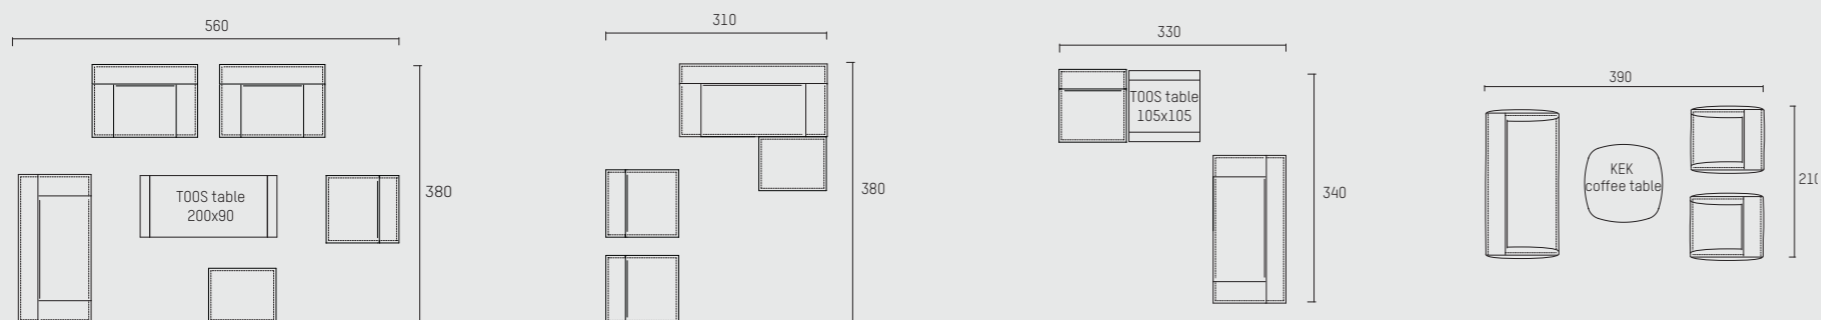

Die FEDDE Serie besteht aus einem Sofa, Loveseat, Fauteuil und Hocker und hat leicht zu reinigen abnehmbaren Bezügen.

PIETBOON.

FEDDE SOFA

SPECIFICATION SPECIFICATIE SPEZIFIKATION

ENGLISH

Upholstery	Fabric cat. P, Piet Boon® fabric. Leather cat. D, Durable. Leather cat. S, Stone Wash. Leather cat. N, Nubuck.	
Material	Wooden frame with elastic webbing, upholstered with different densities of high resilience foam, covered with Dacron. Cover is removable. FEDDE cushion filling with synthetic fibres.	
Weight / CBM	Sofa 210	79,3 kg / 1,90 m ³
	Sofa 150	50,3 kg / 1,36 m ³
	Pouf	19,6 kg / 0,38 m ³