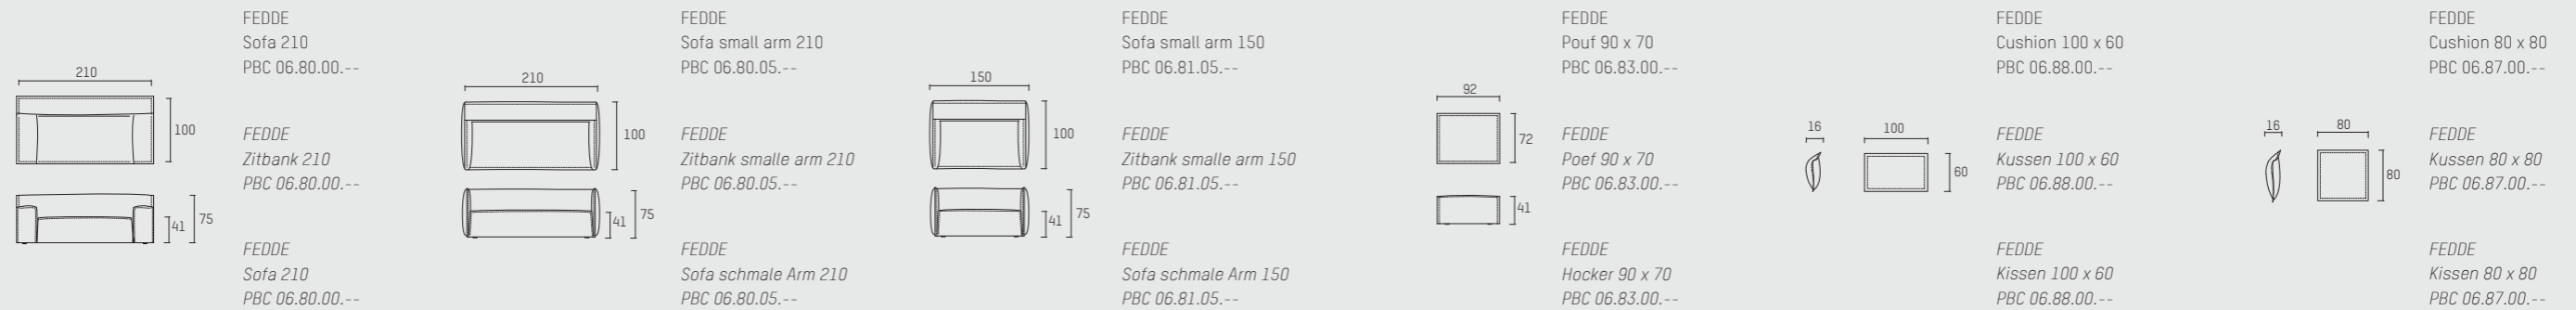

Die FEDDE Serie besteht aus einem Sofa, Loveseat, Fauteuil und Hocker und hat leicht zu reinigen abnehmbaren Bezügen.

PIETBOON.

FEDDE SOFA

SPECIFICATION SPECIFICATIE SPEZIFIKATION

ENGLISH

Upholstery	Fabric cat. P, Piet Boon® fabric. Leather cat. D, Durable. Leather cat. S, Stone Wash. Leather cat. N, Nubuck.	
Material	Wooden frame with elastic webbing, upholstered with different densities of high resilience foam, covered with Dacron. Cover is removable. FEDDE cushion filling with synthetic fibres.	
Weight / CBM	Sofa 210	79,3 kg / 1,90 m ³
	Sofa 150	50,3 kg / 1,36 m ³
	Pouf	19,6 kg / 0,38 m ³