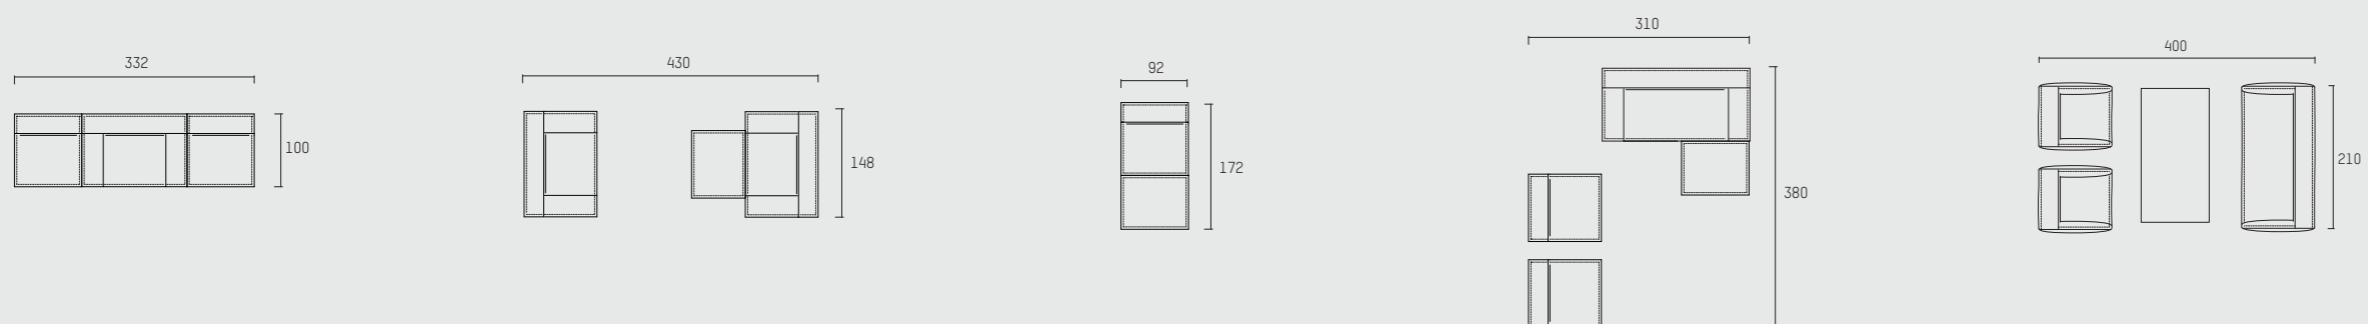

FEDDE FAUTEUIL & LOVESEAT

ENGLISH

Meeting the request for compact furniture, the FEDDE series is perfect for easy living. Inspired by the casual and relaxed atmosphere of our beach houses, the FEDDE series comfortably fits into any environment with its loose wide hem and lovely soft arm and backrest.

The FEDDE series exists as a sofa, fauteuil, loveseat and a pouf, and with its removable covers, the series is easy to maintain.

NEDERLANDS

De FEDDE serie komt tegemoet aan het verzoek om een compacte lijn te ontwikkelen. Bij het ontwerpen hebben wij ons laten inspireren door de casual, relaxte sfeer van onze beach houses en deze praktische bank heeft daarom een brede nonchalante zoom en een heerlijk zachte arm- en rugleuning.

De FEDDE serie bestaat uit een bank, loveseat, fauteuil en poef en heeft makkelijk afneembare hoezen.

DEUTSCH

Bei der Gestaltung der FEDDE Serie haben wir uns inspirieren lassen durch die casual und entspannte Atmosphäre unserer Strandhäuser und diese praktische Sofa hat daher ein breiter lässig baumelnden Saum und herrlichen weichen Arm- und Rückenlehne.

Die FEDDE Serie besteht aus einem Sofa, Loveseat, Fauteuil und Hocker und hat leicht zu reinigen abnehmbaren Bezügen.