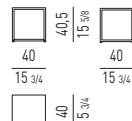

Rodolfo Dordoni design

Piano: lamiera in metallo, spessore 2 mm, verniciato per esterno nei colori:

- Bianco, effetto "buccia d'arancia";
- Nero-Argento, effetto "buccia d'arancia".

Struttura: in metallo, sezione 10x10 mm, verniciato per esterno nella medesima finitura del piano.

Scivolante protettivo in Hytrel® (gomma morbida antigraffio).

Top: metal sheet, 2 mm, exterior painted in the following colors:

- White, bush-hammered effect;
- Black-Silver, bush-hammered effect.

Structure: in metal tube, 10x10 mm, exterior painted in the same finish as the top.

Protective Hytrel® (soft, non-scratch rubber) slides.

Tischplatten: Metallplatte, Stärke 2 mm, Lackierung für den Außenbereich in folgenden Farben:

- Weiß mit Orangenschaleneffekt;
- Schwarz-Silber, mit Orangenschaleneffekt.

Struktur: Aus Metall, Querschnitt 10x10 mm, Lackierung für den Außenbereich im gleichen Finish, wie die Platte.

Gleitschutz aus Hytrel® (weicher, kratzfester Gummi).

Plateau : tôle, épaisseur 2 mm, finition peinture pour extérieur dans les coloris :

- Blanc, effet « peau d'orange » ;
- Noir-Argent, effet « peau d'orange ».

Structure : en métal, section 10x10 mm, finition peinture pour extérieur dans la même finition que le plateau.

Patins glisseurs en Hytrel® (caoutchouc souple anti-rayures).