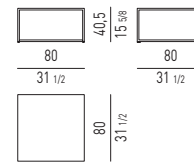

Rodolfo Dordoni design

Piano: lamiera in metallo, spessore 2 mm, verniciato per esterno nei colori:

- Bianco, effetto "buccia d'arancia";
- Nero-Argento, effetto "buccia d'arancia".

Struttura: in metallo, sezione 10x10 mm, verniciato per esterno nella medesima finitura del piano.

Scivolante protettivo in Hytrel® (gomma morbida antigraffio).

Top: metal sheet, 2 mm, exterior painted in the following colors:

- White, bush-hammered effect;
- Black-Silver, bush-hammered effect.

Structure: in metal tube, 10x10 mm, exterior painted in the same finish as the top.

Protective Hytrel® (soft, non-scratch rubber) slides.

Tischplatten: Metallplatte, Stärke 2 mm, Lackierung für den Außenbereich in folgenden Farben:

- Weiß mit Orangenschaleneffekt;
- Schwarz-Silber, mit Orangenschaleneffekt.

Struktur: Aus Metall, Querschnitt 10x10 mm, Lackierung für den Außenbereich im gleichen Finish, wie die Platte.

Gleitschutz aus Hytrel® (weicher, kratzfester Gummi).

Plateau : tôle, épaisseur 2 mm, finition peinture pour extérieur dans les coloris :

- Blanc, effet « peau d'orange » ;
- Noir-Argent, effet « peau d'orange ».

Structure : en métal, section 10x10 mm, finition peinture pour extérieur dans la même finition que le plateau.

Patins glisseurs en Hytrel® (caoutchouc souple anti-rayures).