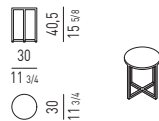

Rodolfo Dordoni design

Piano: lamiera in metallo, spessore 2 mm, verniciato per esterno nei colori:

- Bianco, effetto "buccia d'arancia";
- Nero-Argento, effetto "buccia d'arancia".

Struttura: in metallo, sezione 10x10 mm, verniciato per esterno nella medesima finitura del piano.

Scivolante protettivo in Hytrel® (gomma morbida antigraffio).

Top: metal sheet, 2 mm, exterior painted in the following colors:

- White, bush-hammered effect;
- Black-Silver, bush-hammered effect.

Structure: in metal tube, 10x10 mm, exterior painted in the same finish as the top.

Protective Hytrel® (soft, non-scratch rubber) slides.

Tischplatten: Metallplatte, Stärke 2 mm, Lackierung für den Außenbereich in folgenden Farben:

- Weiß mit Orangenschaleneffekt;
- Schwarz-Silber, mit Orangenschaleneffekt.

Struktur: Aus Metall, Querschnitt 10x10 mm, Lackierung für den Außenbereich im gleichen Finish, wie die Platte.

Gleitschutz aus Hytrel® (weicher, kratzfester Gummi).

Plateau : tôle, épaisseur 2 mm, finition peinture pour extérieur dans les coloris :

- Blanc, effet « peau d'orange » ;
- Noir-Argent, effet « peau d'orange ».

Structure : en métal, section 10x10 mm, finition peinture pour extérieur dans la même finition que le plateau.

Patins glisseurs en Hytrel® (caoutchouc souple anti-rayures).