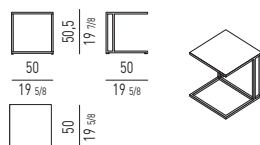

Rodolfo Dordoni design

Piano: lamiera in metallo, spessore 2 mm, verniciato per esterno nei colori:

- Bianco, effetto "buccia d'arancia";
- Nero-Argento, effetto "buccia d'arancia".

Struttura: in metallo, sezione 10x10 mm, verniciato per esterno nella medesima finitura del piano.

Scivolante protettivo in Hytrel® (gomma morbida antigraffio).

Top: metal sheet, 2 mm, exterior painted in the following colors:

- White, bush-hammered effect;
- Black-Silver, bush-hammered effect.

Structure: in metal tube, 10x10 mm, exterior painted in the same finish as the top.

Protective Hytrel® (soft, non-scratch rubber) slides.

Tischplatten: Metallplatte, Stärke 2 mm, Lackierung für den Außenbereich in folgenden Farben:

- Weiß mit Orangenschaleneffekt;
- Schwarz-Silber, mit Orangenschaleneffekt.

Struktur: Aus Metall, Querschnitt 10x10 mm, Lackierung für den Außenbereich im gleichen Finish, wie die Platte.

Gleitschutz aus Hytrel® (weicher, kratzfester Gummi).

Plateau : tôle, épaisseur 2 mm, finition peinture pour extérieur dans les coloris :

- Blanc, effet « peau d'orange » ;
- Noir-Argent, effet « peau d'orange ».

Structure : en métal, section 10x10 mm, finition peinture pour extérieur dans la même finition que le plateau.

Patins glisseurs en Hytrel® (caoutchouc souple anti-rayures).