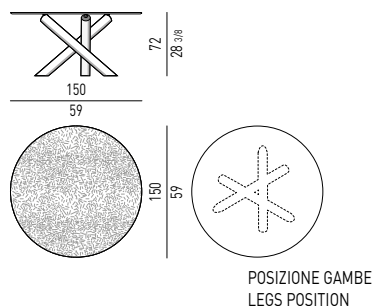

Piano: in Pietra del Cardoso, spessore mm 20, sagomata e spazzolata a grana fine.

Il piano è supportato da una piastra strutturale in metallo verniciata in tinta con la base.

Piedino di regolazione in acciaio inox e scivolante protettivo in DELRIN®.

Base: metal support, formed by three 10 cm Ø tubes, with glossy Rust color polyester powder-coat for exterior use.

Top: in 20 mm Pietra del Cardoso stone, contoured and fine-grain brushed.

The top is supported by a structural metal plate with painted finish that matches the base.

Adjustable foot in stainless steel and protective DELRIN® glide.

Grundgestell: Tragendes Grundgestell aus drei Streben aus Metallrohr Ø 10 cm, mit rostrot glänzender Polyester-Pulverlackierung für den Außenbereich.

Tischplatte: Aus Naturstein Pietra del Cardoso, Dicke 20 mm, feinkörnig gebürstet. Die Platte stützt sich auf eine zur Struktur gehörende Metalltafel, entsprechend dem Grundgestell lackiert.

Verstellbare Füßchen aus rostfreiem Stahl und Gleitschutz aus DELRIN®.

Piètement: en métal, composé de trois tubes Ø 10 cm, peinture brillante poudre polyester pour extérieur couleur Rouille.

Plateau: en pierre Pietra del Cardoso, épaisseur 20 mm, façonnée et brossée grain fin.

Le plateau est soutenu par une platine en métal, peinte de la même couleur que le piètement.

Pied réglable en acier inox et patins glisseurs en DELRIN®.

OPTIONAL "RAIN COVER"

FINITURA BASE BASE FINISH

METALLO | METAL

RUGGINE | RUST

FINITURA PIANO TOP FINISH

PIETRA DEL CARDOSO