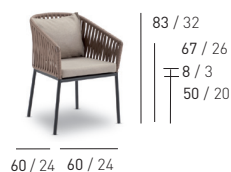

KETTAL BITTA

Design Rodolfo Dordoni

XX/XX → CM/inch

Aluminium
Aluminio
Aluminium
Aluminium
Aluminium

Rope
Cuerda
Corde
Band
Corda

Teak
Teka
Teck
Teckholz
Teak

Stone
Piedra
Pierre
Stein
Pietra

**70100-726/70160-582/
70180-582**
Dining armchair
Sillón comedor
Fauteuil s. à manger
Esstuhl
Poltroncina pranzo
U.B.: 1 - W: 7,1 kg / 15,7 Lbs
V: 0,28 m3 / 9,79 cft

**70400-729/70955-726/
70450-582/70252-582/70180-582**
2-Seater sofa
Sofá 2 plazas
Canapé 2 places
2-Sitzer sofa
Divano 2 posti
U.B.: 1 - W: 26,5 kg / 58,4 Lbs
V: 1,04 m3 / 37 cft

**70200-729/70955-726/
70250-582/70252-582**
Club armchair
Sillón club
Fauteuil club
Clubsessel
Poltrona club
U.B.: 1 - W: 5,8 kg / 6,3 Lbs
V: 0,30 m3 / 3,04 cft. C.O.M.: 1,91 ml

**70500-729/70955-726/
70550-582/70252-582/70180-582**
3-Seater sofa
Sofá 3 plazas
Canapé 3 places
3-Sitzer sofa
Divano 3 posti
U.B.: 1 - W: 44,2 kg / 97,5 Lbs
V: 1,4 m3 / 52,5 cft

**70300-729/70955-726/
70305-582**
Stool L
Taburete L
Tabouret L
Hocker L
Sgabello L
U.B.: 1 - W: 9,8 kg / 21,6 Lbs
V: 0,57 m3 / 20,1 cft

**70310-729/70955-726/
70315-582**
Stool XL
Taburete XL
Tabouret XL
Hocker XL
Sgabello XL
U.B.: 1 - W: 16,8 kg / 37 Lbs
V: 0,1 m3 / 3,7 cft

**70520-729/70955-726/
70525-582/70252-582/70180-582**
Right corner module
Módulo esquina derecho
Module d'angle droit
Eckteil rechts
Modulo angolare destro
U.B.: 1 - W: 26,8 kg / 59,1 Lbs
V: 0,98 m3 / 34,7 cft