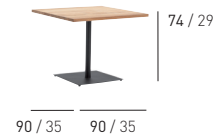

56429-904/68801-726

Table base/Teak
Pie de mesa/Teak
Pied table/Teak
Tischfuss/Teak
Base tavolo/Teak
U.B.: 1 - W: 35 kg / 76 Lbs
V: 0,60 m3 / 21,22 cft