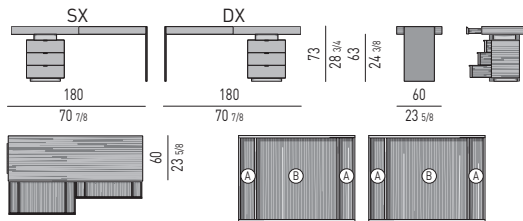

CARSON "WRITING DESK"

RODOLFO DORDONI DESIGN

Struttura: piano e relativi cassetti in MDF impiallacciato rovere a poro aperto (finitura interna ed esterna) laccato Moka. I cassetti hanno un'apertura inferiore e scorrono su guide Blumotion. Fianco in alluminio satinato, spessore mm 15, verniciato color Bronzo Chiaro. Cassettiera laterale in MDF impiallacciato rovere a poro aperto laccato Moka (finitura interna ed esterna) con frontali cassetti laccati lucido Moka. I cassetti sono dotati di maniglia in metallo satinato, verniciato Bronzo Chiaro e scorrono su guide Blumotion. Il distanziale presente tra il piano e la cassettiera e lo zoccolo inferiore sono ambedue in legno rivestito in metallo verniciato satinato Bronzo Chiaro. Piedini regolabili in Hytrel®.

Gestell: Deckplatte mit Schubladen aus MDF, furniert mit offenporig Mokkafarbig lackierter Eiche (internes und externes Finish). Die Schubladen stehen etwas zurück und laufen auf Schienen mit SoftClose Dämpfung. Seiten aus satiniertem Aluminium, Dicke 15 mm, Hellbronzefarbig lackiert. Seitlicher Schubladenbehälter aus MDF, furniert mit offenporig Mokkafarbig lackierter Eiche (internes und externes Finish), Schubladen mit glänzend mokkafarbig lackierten Frontteilen. Die Schubladen sind mit Griffen aus satiniertem, Hell Bronzefarbig lackiertem Metall versehen, Schienen mit Gleitdämpfer. Der Abstandhalter zwischen Platte und Schubladenteil, sowie der zwischen Schubladenteil und unterem Sockel sind beide aus Holz, beschichtet mit satiniertem, Hell Bronzefarbig lackiertem Metall. Verstellbare Füße aus Hytrel®.

Cassettiera laterale / Side chest-of-drawers

cm 50x40 H50

Frontale cassetti / Drawers fronts

cm 50x3 H16,5

Spazio utile interno cassetti / Drawers internal dimension

cm 41,5x27,5 H8,5

Vano / Compartment A

cm 47,5x11 H1,5