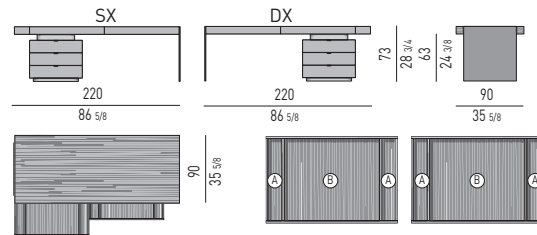

Structure : plateau et tiroirs en MDF plaqué chêne à pores ouverts laqué couleur Moka (finition interne et externe). Les tiroirs sans poignées s'ouvrent par en dessous et coulissent sur des glissières Blumotion. Flanc en aluminium satiné, épaisseur 15 mm, peint couleur Bronze Clair. Caisson latéral à tiroirs en MDF plaqué chêne à pores ouverts laqué couleur Moka (finition interne et externe) avec façades des tiroirs laquées brillant couleur Moka. Les tiroirs sont équipés de poignées en métal satiné, peint couleur Bronze Clair, et coulissent sur des glissières Blumotion. Les entretoises situées entre le plateau, le caisson à tiroirs et le socle sont toutes les deux en bois recouvertes de métal peint satiné Bronze Clair. Pieds réglables en Hytrel®.

Cassettiera laterale / Side chest-of-drawers

cm 50x40 H50

Frontale cassetti / Drawers fronts

cm 50x3 H16,5

Spazio utile interno cassetti / Drawers internal dimension

cm 41,5x27,5 H8,5

Vano / Compartment A

cm 47,5x11 H1,5

Vano / Compartment B

cm 56x47,5 H4

Cassettiera laterale / Side chest-of-drawers

cm 70x70 H50

Frontale cassetti / Drawers fronts

cm 70x3 H16,5

Spazio utile interno cassetti / Drawers internal dimension

cm 51,5x27,5 H8,5