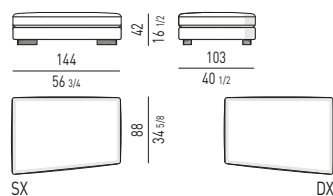

POUF INCLINATI INCLINED OTTOMANS

POUF INCLINATO CM 144 INCLINED OTTOMAN CM 144

Profondità lato **SINISTRO** cm 103
Depth **LEFT** side cm 103

Profondità lato **DESTRO** cm 103
Depth **RIGHT** side cm 103