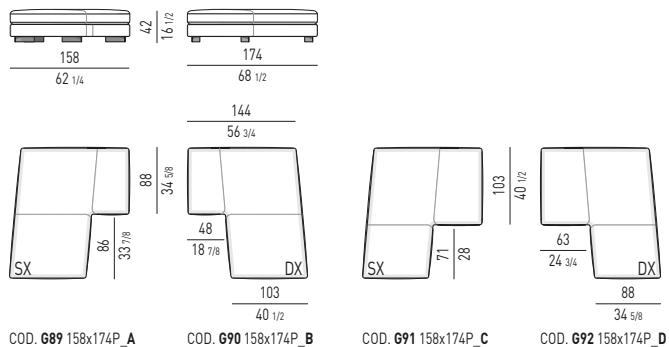

PANCHE CHAISE-LONGUES BENCHES CHAISE-LONGUES

PANCA CHAISE-LONGUE CM 158 BENCH CHAISE-LONGUE CM 158