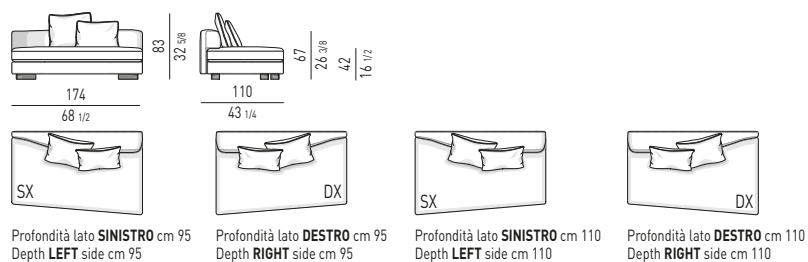

ELEMENTO CENTRALE INCLINATO CM 174 INCLINED CENTRAL ELEMENT CM 174