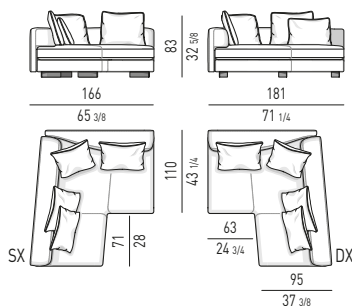

DIVANI CHAISE-LONGUES ANGOLARI CORNER SOFA CHAISE-LONGUES

DIVANO CHAISE-LONGUE ANGOLARE CM 166
CORNER SOFA CHAISE-LONGUE CM 166

COD. 669 166x181L_A

COD. 670 166x181L_B