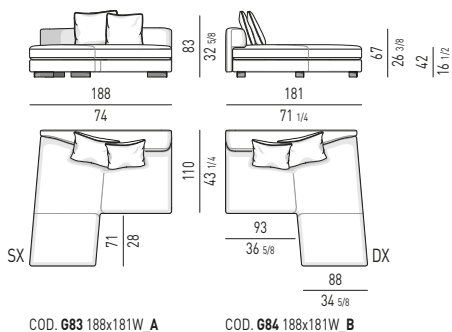

DIVANO CHAISE-LONGUE SENZA BRACCIOLO CM 188
SOFA CHAISE-LONGUES WITHOUT ARMREST CM 188