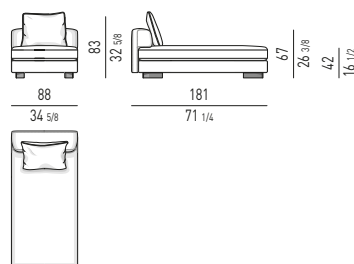

COUCHES

COUCH CM 88x181 COUCH CM 88x181