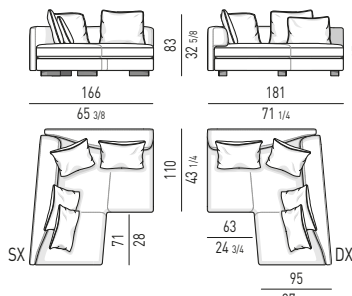

Minotti

DIVANI CHAISE-LONGUES SOFA CHAISE-LONGUES

DIVANO CHAISE-LONGUE CM 166
SOFA CHAISE-LONGUE CM 166

COD. 659 166x181_A

COD. 660 166x181_B