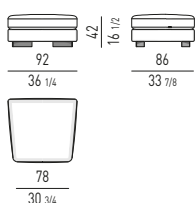

POUF OTTOMAN