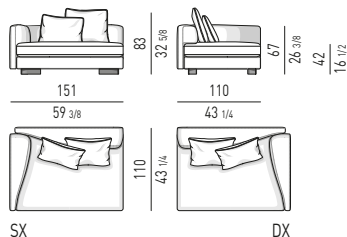

ELEMENTI TERMINALI - PROFONDITÀ CM 110 ELEMENTS WITH ONE ARMREST - DEPTH CM 110

ELEMENTO TERMINALE CM 151 ELEMENT WITH ONE ARMREST CM 151