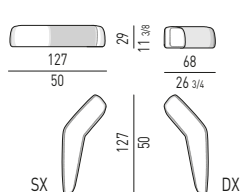

SCHIENALE AMOVIBILE OPTIONAL OPTIONAL REMOVABLE BACKREST