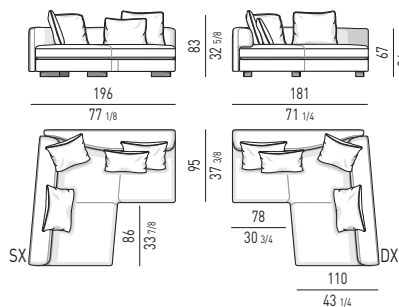

COD. 671 166x181L\_C

COD. 672 166x181L\_D

DIVANO CHAISE-LONGUE ANGOLARE CM 196  
CORNER SOFA CHAISE-LONGUE CM 196

COD. 673 196x181L\_A

COD. 674 196x181L\_B

DIVANO CHAISE-LONGUE ANGOLARE CM 196  
CORNER SOFA CHAISE-LONGUE CM 196