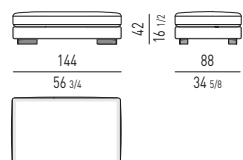

POUF OTTOMANS

POUF CM 144x88 OTTOMAN CM 144x88