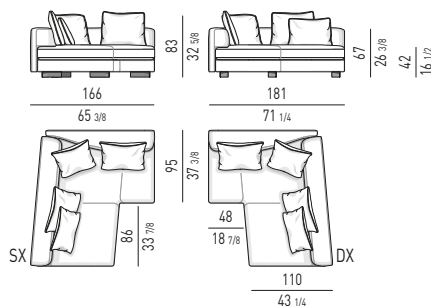

## DIVANI CHAISE-LONGUES ANGOLARI CORNER SOFA CHAISE-LONGUES

DIVANO CHAISE-LONGUE ANGOLARE CM 166  
CORNER SOFA CHAISE-LONGUE CM 166

COD. 669 166x181L\_A

COD. 670 166x181L\_B

DIVANO CHAISE-LONGUE ANGOLARE CM 166  
CORNER SOFA CHAISE-LONGUE CM 166