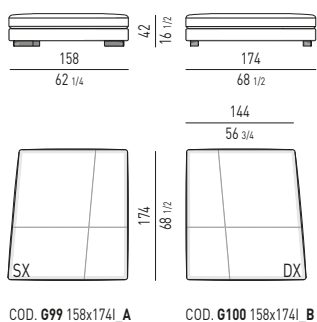

PANCHE CHAISE-LONGUES BENCHES CHAISE-LONGUES

PANCA CHAISE-LONGUE CM 158 BENCH CHAISE-LONGUE CM 158

PANCA CHAISE-LONGUE CM 188 BENCH CHAISE-LONGUE CM 188

ELEMENTI PANCA INCLINATI INCLINED BENCH ELEMENTS

ELEMENTO PANCA INCLINATA CM 144 INCLINED BENCH ELEMENT CM 144

ELEMENTO PANCA INCLINATA CM 174 INCLINED BENCH ELEMENT CM 174

POUF OTTOMAN

SCHIENALE AMOVIBILE OPTIONAL OPTIONAL REMOVABLE BACKREST

CUSCINI SCHIENALE OPTIONAL OPTIONAL BACKREST CUSHIONS

CUSCINO OPTIONAL TEDDY TEDDY OPTIONAL CUSHION