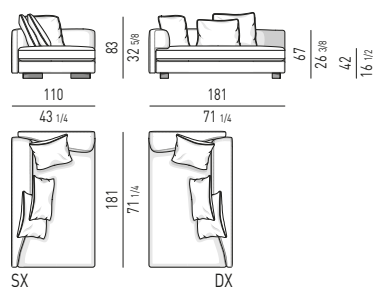

CHAISE-LONGUES

CHAISE-LONGUE CM 110 CHAISE-LONGUE CM 110