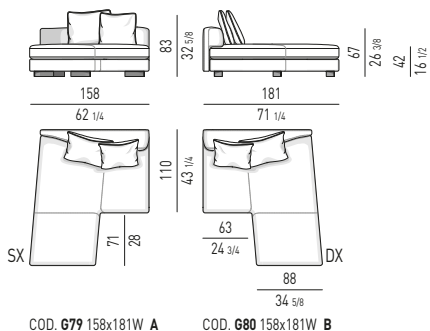

Minotti

DIVANI CHAISE-LONGUES SENZA BRACCIOLO SOFAS CHAISE-LONGUES WITHOUT ARMREST

DIVANO CHAISE-LONGUE SENZA BRACCIOLO CM 158
SOFA CHAISE-LONGUES WITHOUT ARMREST CM 158