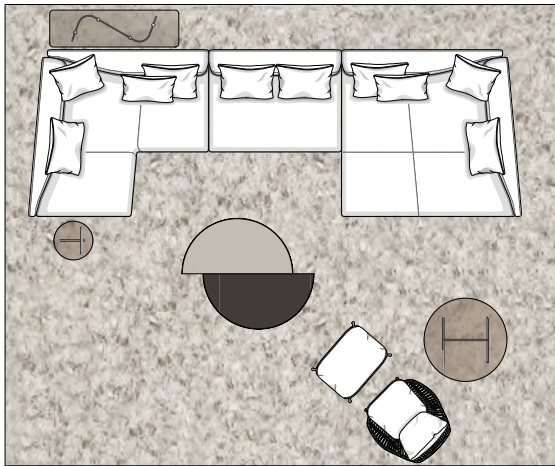

Minotti

- 1 divano chaise-longue sx cm 196x181 H83
- 1 elemento centrale cm 144x110 H83
- 1 chaise-longue dx cm 196x181 H83
- 1 poltrona Prince "Cord" Indoor cm 83x88 H85
- 1 poggiapiedi Prince "Cord" Indoor cm 70x51 H43
- 1 side table Bender cm 140x40 H40
- 1 tavolino Ring Ø cm 39 H36,5
- 1 tavolino Shields cm 143x120 H25
- 1 tavolino Ring Ø cm 90 H28,5
- 1 tappeto Wisp cm 600x500

- 1 Sofa-chaise-longue sx cm 196x181 H83
- 1 Mittelelement cm 144x110 H83
- 1 Chaise-longue dx cm 196x181 H83
- 1 Sessel Prince "Cord" Indoor cm 83x88 H85
- 1 Hocker Prince "Cord" Indoor cm 70x51 H43
- 1 Side table Bender cm 140x40 H40
- 1 Beistelltisch Ring Ø cm 39 H36,5
- 1 Beistelltisch Shields cm 143x120 H25
- 1 Beistelltisch Ring Ø cm 90 H28,5
- 1 Teppich Wisp cm 600x500

- 1 sofa-chaise-longue sx cm 196x181 H83
- 1 central element cm 144x110 H83
- 1 chaise-longue dx cm 196x181 H83
- 1 Prince "Cord" Indoor armchair cm 83x88 H85
- 1 Prince "Cord" Indoor footstool cm 70x51 H43
- 1 Bender side table cm 140x40 H40
- 1 Ring coffee table Ø cm 39 H36,5
- 1 Shields coffee table cm 143x120 H25
- 1 Ring coffee table Ø cm 90 H28,5
- 1 Wisp rug cm 600x500

- 1 canapé-chaise-longue sx cm 196x181 H83
- 1 élément central cm 144x110 H83
- 1 chaise-longue dx cm 196x181 H83
- 1 fauteuil Prince "Cord" Indoor cm 83x88 H85
- 1 repose-pied Prince "Cord" Indoor cm 70x51 H43
- 1 side table Bender cm 140x40 H40
- 1 petite table Ring Ø cm 39 H36,5
- 1 petite table Shields cm 143x120 H25
- 1 petite table Ring Ø cm 90 H28,5
- 1 tapis Wisp cm 600x500