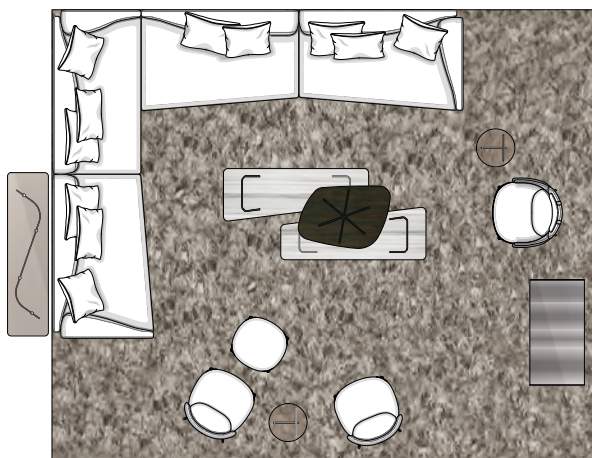

- 1 elemento terminale inclinato sx cm 181x110 H83
- 1 elemento terminale sx cm 181x95 H83
- 1 elemento centrale inclinato - schienale WAVE sx cm 174x110 H83
- 1 elemento terminale inclinato dx cm 181x110 H83
- 1 bergère Tape cm 77x79 H106
- 2 poltrone senza braccioli Tape cm 70x76 H74,5
- 1 poggiapiedi Tape cm 60x58 H40
- 1 consolle Bender cm 180x45 H55
- 1 tavolino Ring Ø cm 39 H49
- 1 tavolino Waves cm 116,5x60 H35
- 1 tavolino Ring Ø cm 39 H36,5
- 2 tavolini Milton cm 160x58 H25
- 1 tavolino Rays cm 100x69,5 H36
- 1 tappeto Wisp cm 600x500

- 1 Schräges Endelement mit 1 Armlehne sx cm 181x110 H83
- 1 Endelement mit 1 Armlehne sx cm 181x95 H83
- 1 Schräges Mittelelement - WAVE Rückenlehne sx cm 174x110 H83
- 1 Schräges Endelement mit 1 Armlehne dx cm 181x110 h83
- 1 Bergère Tape cm 77x79 H106
- 2 Sessel ohne Armlehnen Tape cm 70x76 H74,5
- 1 Hocker Tape cm 60x58 H40
- 1 Konsole Bender cm 180x45 H55
- 1 Beistelltisch Ring Ø cm 39 H49
- 1 Beistelltisch Waves cm 116,5x60 H35
- 1 Beistelltisch Ring Ø cm 39 H36,5
- 2 Beistelltisch Milton cm 160x58 H25
- 1 Beistelltisch Rays cm 100x69,5 H36
- 1 Teppich Wisp cm 600x500

- 1 inclined element with 1 armrest sx cm 181x110 H83
- 1 element with 1 armrest sx cm 181x95 H83
- 1 Inclined central element - WAVE backrest sx cm 174x110 H83
- 1 inclined element with 1 armrest dx cm 181x110 H83
- 1 Tape bergère cm 77x79 H106
- 2 Tape armchairs without armrests cm 70x76 H74,5
- 1 Tape footstool cm 60x58 H40
- 1 Bender console table cm 180x45 H55
- 1 Ring coffee table Ø cm 39 H49
- 1 Waves coffee table cm 116,5x60 H35
- 1 Ring coffee table Ø cm 39 H36,5
- 2 Milton coffee table cm 160x58 H25
- 1 Rays coffee table cm 100x69,5 H36
- 1 Wisp rug cm 600x500

- 1 élément incliné avec 1 accoudoir sx cm 181x110 H83
- 1 élément avec 1 accoudoir sx cm 181x95 H83
- 1 élément central incliné - dossier WAVE sx cm 174x110 H83
- 1 élément incliné avec 1 accoudoir dx cm 181x110 H83
- 1 bergère Tape cm 77x79 H106
- 2 fauteuils sans accoudoirs Tape cm 70x76 H74,5
- 1 repose-pied Tape cm 60x58 H40
- 1 console Bender cm 180x45 H55
- 1 petite table Ring Ø cm 39 H49
- 1 petite table Waves cm 116,5x60 H35
- 1 petite table Ring Ø cm 39 H36,5
- 2 petite table Milton cm 160x58 H25
- 1 petite table Rays cm 100x69,5 H36
- 1 tapis Wisp cm 600x500