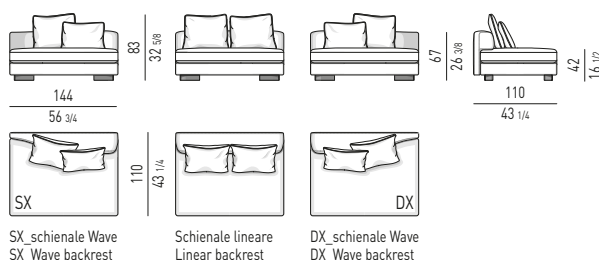

ELEMENTO CENTRALE CM 144 CENTRAL ELEMENT CM 144