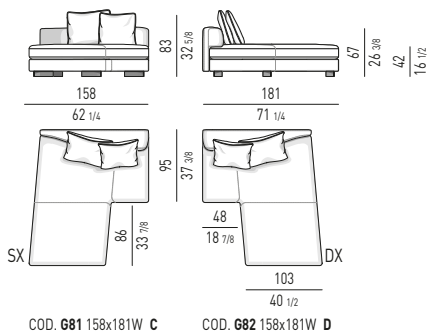

DIVANO CHAISE-LONGUE SENZA BRACCIOLO CM 158
SOFA CHAISE-LONGUES WITHOUT ARMREST CM 158