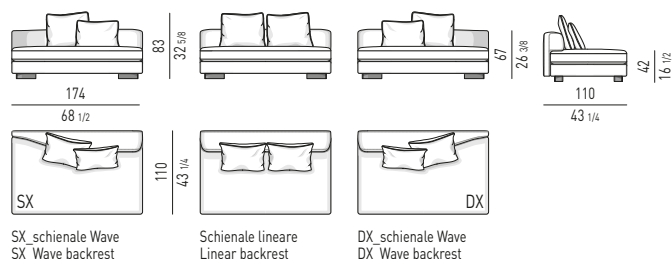

ELEMENTO CENTRALE CM 174 CENTRAL ELEMENT CM 174