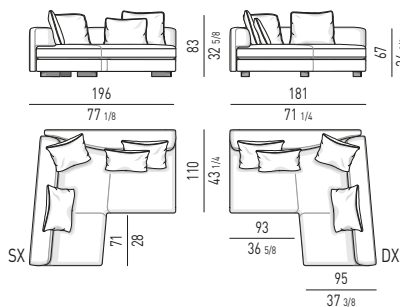

DIVANO CHAISE-LONGUE ANGOLARE CM 196
CORNER SOFA CHAISE-LONGUE CM 196

COD. 673 196x181L_A

COD. 674 196x181L_B