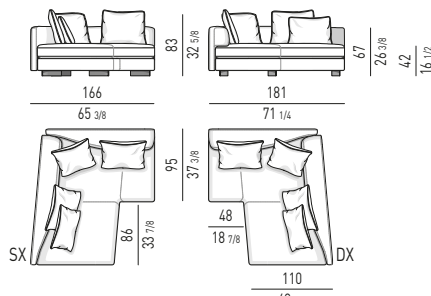

## DIVANI CHAISE-LONGUES SOFA CHAISE-LONGUES

DIVANO CHAISE-LONGUE CM 166  
SOFA CHAISE-LONGUE CM 166

COD. 659 166x181\_A

COD. 660 166x181\_B

DIVANO CHAISE-LONGUE CM 166  
SOFA CHAISE-LONGUE CM 166

COD. 661 166x181\_C