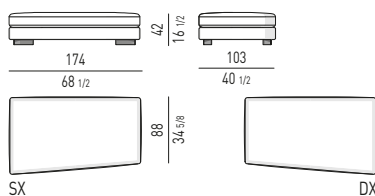

POUF INCLINATO CM 174 INCLINED OTTOMAN CM 174

Profondità lato **SINISTRO** cm 103
Depth **LEFT** side cm 103

Profondità lato **DESTRO** cm 103
Depth **RIGHT** side cm 103