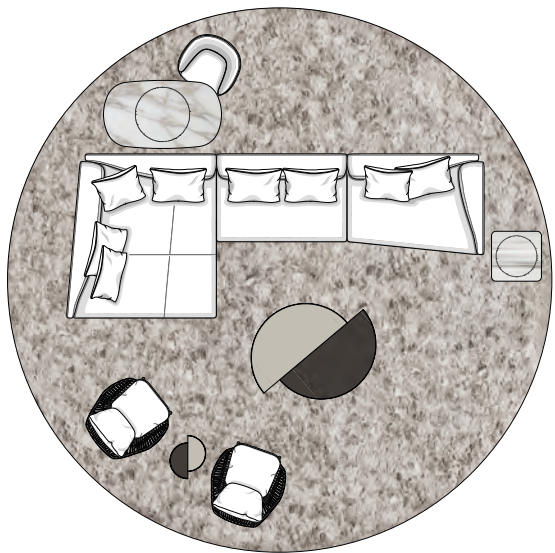

- 1 chaise-longue sx cm 166x181 H83
- 1 elemento centrale cm 144x95 H83
- 1 elemento terminale inclinato dx cm 151x110 H83
- 1 poltroncina lounge Russell "girevole" cm 65x63 H72
- 2 poltrone Prince "Cord" Indoor cm 83x88 H85
- 1 tavolino Milton cm 55x55 H50
- 1 tavolino Shields cm 143x120 H25
- 1 tavolino Shields cm 48x40 H36
- 1 tavolo lounge Oliver Lounge cm 130x75 H66
- 1 tappeto Wisp Ø cm 600

- 1 Chaise-longue sx cm 166x181 H83
- 1 Mittelelement cm 144x110 H83
- 1 Schräges Endelement mit 1 Armlehne dx cm 151x110 H83
- 1 Lounge Armsessel Russell "drehbar" cm 65x63 H72
- 2 Sessel Prince "Cord" Indoor cm 83x88 H85
- 1 Beistelltisch Milton cm 55x55 H50
- 1 Beistelltisch Shields cm 143x120 H25
- 1 Beistelltisch Shields cm 48x40 H36
- 1 Lounge Tisch Oliver Lounge cm 130x75 H66
- 1 Teppich Wisp Ø cm 600

- 1 chaise-longue sx cm 166x181 H83
- 1 central element cm 144x110 H83
- 1 inclined element with 1 armrest dx cm 151x110 H83
- 1 Russell lounge little armchair "swivel" cm 65x63 H72
- 2 Prince "Cord" Indoor armchairs cm 83x88 H85
- 1 Milton coffee table cm 55x55 H50
- 1 Shields coffee table cm 143x120 H25
- 1 Shields coffee table cm 48x40 H36
- 1 Oliver Lounge lounge table cm 130x75 H66
- 1 Wisp rug Ø cm 600

- 1 chaise-longue sx cm 166x181 H83
- 1 élément central cm 144x110 H83
- 1 élément incliné avec 1 accoudoir dx cm 151x110 H83
- 1 petit fauteuil lounge Russell "pivotante" cm 65x63 H72
- 2 fauteuils Prince "Cord" Indoor cm 83x88 H85
- 1 petite table Milton cm 55x55 H50
- 1 petite table Shields cm 143x120 H25
- 1 petite table Shields cm 48x40 H36
- 1 table lounge Oliver Lounge cm 130x75 H66
- 1 tapis Wisp Ø cm 600