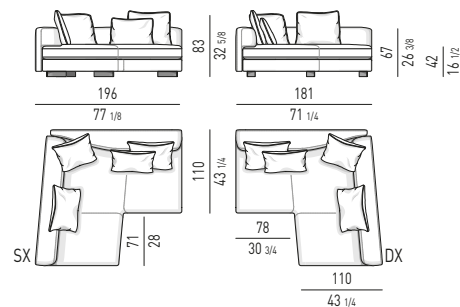

DIVANO CHAISE-LONGUE ANGOLARE CM 196
CORNER SOFA CHAISE-LONGUE 196

COD. 677 196x181L_E

COD. 678 196x181L_F