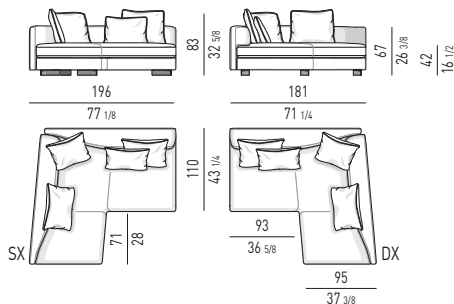

DIVANO CHAISE-LONGUE CM 196
SOFA CHAISE-LONGUE CM 196

COD. 663 196x181_A

COD. 664 196x181_B