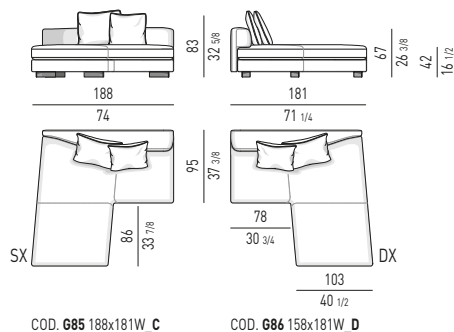

DIVANO CHAISE-LONGUE SENZA BRACCIOLO CM 188
SOFA CHAISE-LONGUES WITHOUT ARMREST CM 188