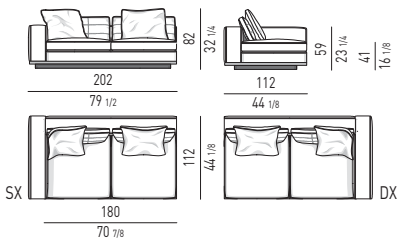

ELEMENTO TERMINALE CM 202 - BRACCIOLO ALTO
ELEMENT WITH 1 ARMREST CM 202 - HIGH ARMREST