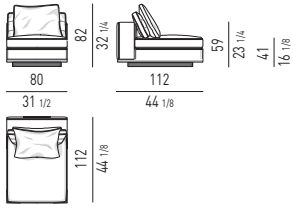

Minotti

ELEMENTI CENTRALI | CENTRAL ELEMENTS

ELEMENTO CENTRALE CM 80
CENTRAL ELEMENT CM 80