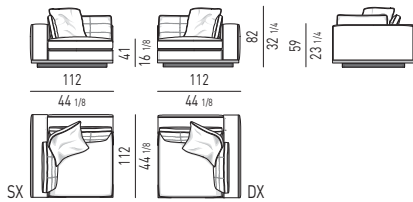

ELEMENTO ANGOLARE | CORNER ELEMENT

ELEMENTO ANGOLARE CM 112 - BRACCIOLO ALTO
CORNER ELEMENT CM 112 - HIGH ARMREST