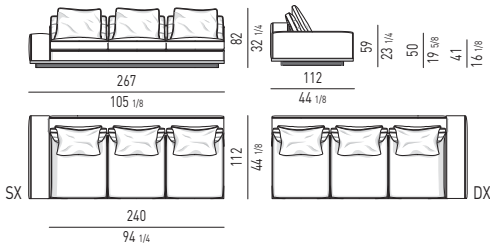

ELEMENTO TERMINALE CM 267 - BRACCIOLO BASSO
ELEMENT WITH 1 ARMREST CM 267 - LOW ARMREST