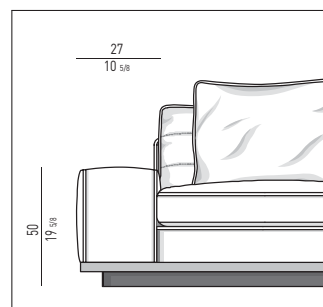

METALLO | METAL

BLACK-NICKEL

BRACCIOLO ALTO | HIGH ARMREST

BRACCIOLO BASSO | LOW ARMREST

MODULO SEDUTA CM 90 | SEAT CUSHION CM 90

DIVANI | SOFAS

DIVANO CM 224 - BRACCIOLO ALTO
SOFA CM 224 - HIGH ARMREST

DIVANO CM 234 - BRACCIOLO BASSO
SOFA CM 234 - LOW ARMREST