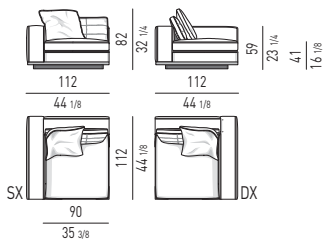

ELEMENTI TERMINALI | ELEMENTS WITH 1 ARMREST

ELEMENTO TERMINALE CM 112 - BRACCIOLO ALTO
ELEMENT WITH 1 ARMREST CM 112 - HIGH ARMREST