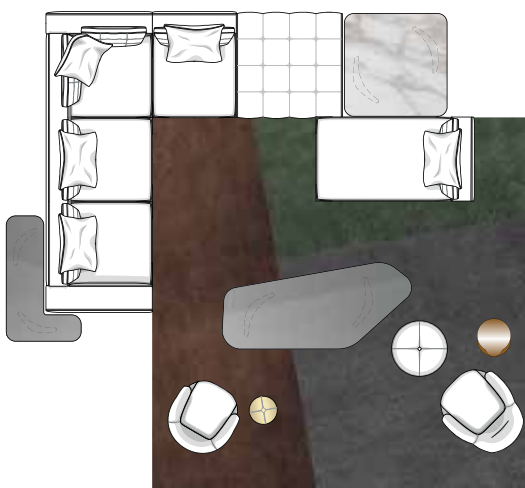

C

1. 1 Lawrence "Clan" pouf cm 112x112 h40
   - 1 elemento centrale cm 80x112 h82
   - 1 divano angolare dx cm 319x112 h82
   - 1 couch cm 90x168 h82
   - 1 corner console Song sx cm 80x134 h36
   - 1 "bergère" Jacques cm 78x92 h103
   - 1 poltrona "low" girevole Jacques cm 71x74 h66
   - 1 pouf Jacques cm Ø 60 h38
   - 1 tavolino Ellis cm Ø 30 h45
   - 1 tavolino Noor cm 40,5x36 h45
   - 1 tavolino Song cm 110x110 h36
   - 1 tavolino Song cm 200x100 h36
   - 1 tappeto Dibbets "Diagonal" cm 400x400
3. 1 Lawrence "Clan" ottoman cm 112x112 h40
   - 1 central element cm 80x112 h82
   - 1 corner sofa dx cm 319x112 h82
   - 1 couch cm 90x168 h82
   - 1 Song corner console sx cm 134x80 h36
   - 1 Jacques "bergère" cm 78x92 h103
   - 1 Jacques "low" swivel armchair cm 71x74 h66
   - 1 Jacques ottoman cm Ø 60 h38
   - 1 Ellis coffee table cm Ø 30 h45
   - 1 Noor coffee table cm 40,5x36 h45
   - 1 Song coffee table cm 110x110 h36
   - 1 Song coffee table cm 200x100 h36
   - 1 Dibbets "Diagonal" rug cm 400x400

1. 1 Lawrence "Clan" Hocker cm 112x112 h40
   - 1 Mittelelement cm 80x112 h82
   - 1 Ecksofa dx cm 319x112 h82
   - 1 Couch cm 90x168 h82
   - 1 Corner Console Song sx cm 134x80 h36
   - 1 "Bergère" Jacques cm 78x92 h103
   - 1 "low" drehbarer Sessel Jacques cm 71x74 h66
   - 1 Hocker Jacques cm Ø 60 h38
   - 1 Beistelltisch Ellis cm Ø 30 h45
   - 1 Beistelltisch Noor cm 40,5x36 h45
   - 1 Beistelltisch Song cm 110x110 h36
   - 1 Beistelltisch Song cm 200x100 h36
   - 1 Teppich Dibbets "Diagonal" cm 400x400
3. 1 Lawrence "Clan" pouf cm 112x112 h40
   - 1 élément central cm 80x112 h82
   - 1 divan d'angle dx cm 319x112 h82
   - 1 couch cm 90x168 h82
   - 1 corner console Song sx cm 134x80 h36
   - 1 "bergère" Jacques cm 78x92 h103
   - 1 "low" fauteuil pivotant Jacques cm 71x74 h66
   - 1 pouf Jacques cm Ø 60 h38
   - 1 petite table Ellis cm Ø 30 h45
   - 1 petite table Noor cm 40,5x36 h45
   - 1 petite table Song cm 110x110 h36
   - 1 petite table Song cm 200x100 h36
   - 1 tapis Dibbets "Diagonal" cm 400x400