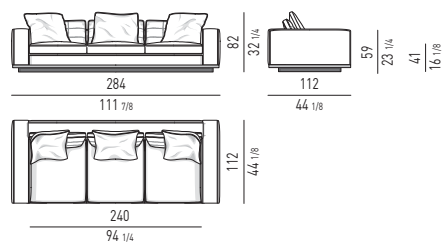

DIVANO CM 284 - BRACCIOLO ALTO
SOFA CM 284 - HIGH ARMREST