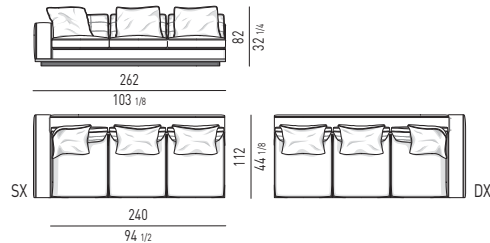

ELEMENTO TERMINALE CM 262 - BRACCIOLO ALTO
ELEMENT WITH 1 ARMREST CM 262 - HIGH ARMREST