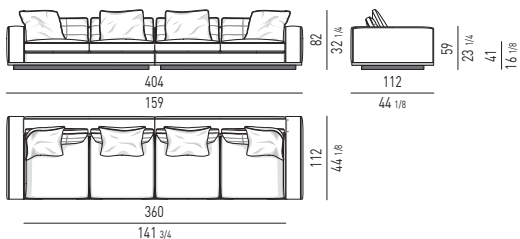

DIVANO CM 404 - BRACCIOLO ALTO
SOFA CM 404 - HIGH ARMREST