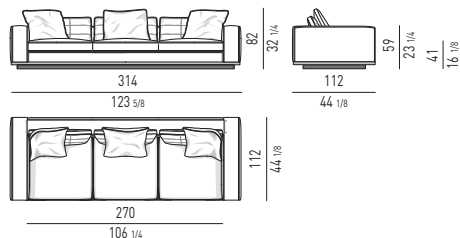

DIVANO CM 314 - BRACCIOLO ALTO
SOFA CM 314 - HIGH ARMREST