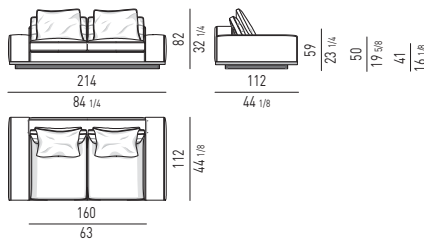

DIVANO CM 214 - BRACCIOLO BASSO
SOFA CM 214 - LOW ARMREST