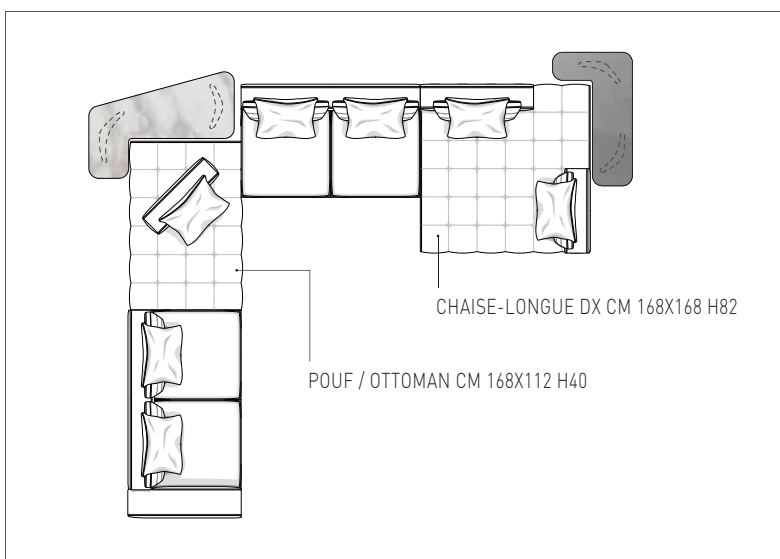

SONG CORNER CONSOLE