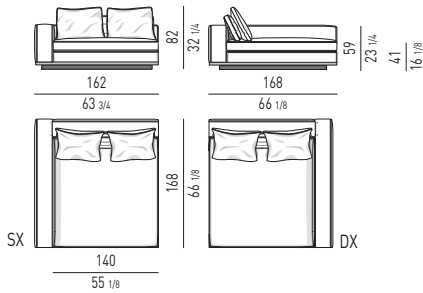

CHAISE-LONGUE CM **162X168** - BRACCIOLO ALTO
CHAISE-LONGUE CM **162x168** - HIGH ARMREST