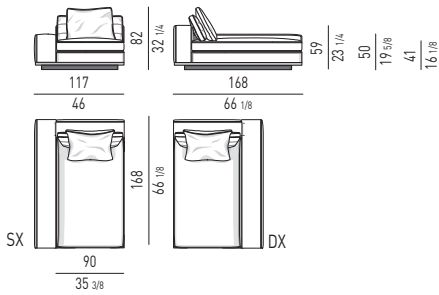

CHAISE-LONGUE CM **117X168** - BRACCIOLO BASSO
CHAISE-LONGUE CM **117x168** - LOW ARMREST

CHAISE-LONGUE **134X168** - BRACCIOLO ALTO
CHAISE-LONGUE **134X168** - HIGH ARMREST

CHAISE-LONGUE **139X168** - BRACCIOLO BASSO
CHAISE-LONGUE **139X168** - LOW ARMREST