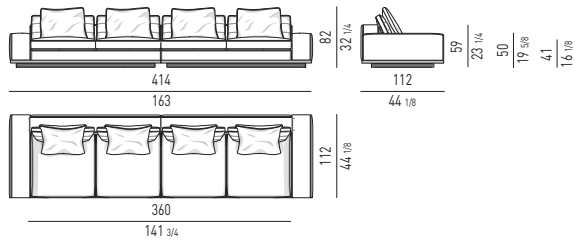

Minotti

DIVANO CM 414 - BRACCIOLO BASSO
SOFA CM 414 - LOW ARMREST