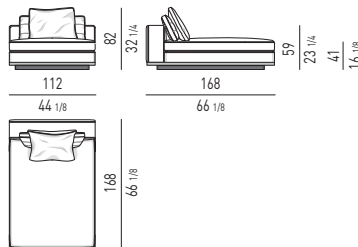

POUF | OTTOMAN

COUCH