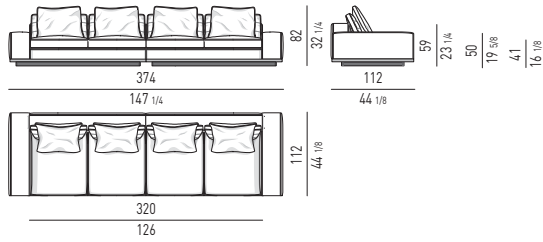

Minotti

DIVANO CM 374 - BRACCIOLO BASSO
SOFA CM 374 - LOW ARMREST