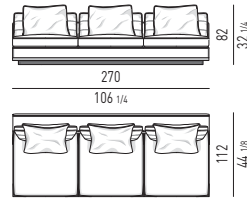

ELEMENTO CENTRALE CM 270
CENTRAL ELEMENT CM 270