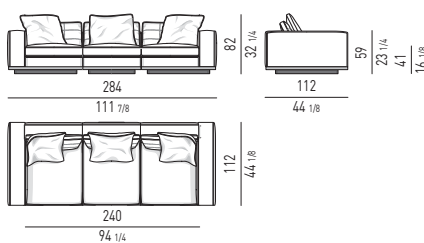

DIVANO CM 284 - BRACCIOLO ALTO
SOFA CM 284 - HIGH ARMREST