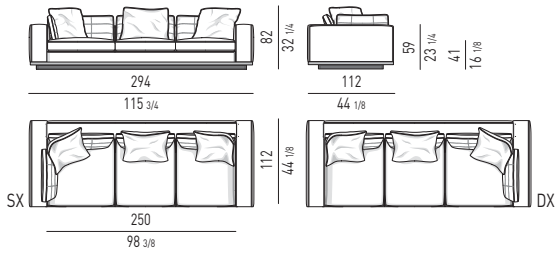

DIVANI ANGOLARI | CORNER SOFAS

DIVANO ANGOLARE CM 294
CORNER SOFA CM 294