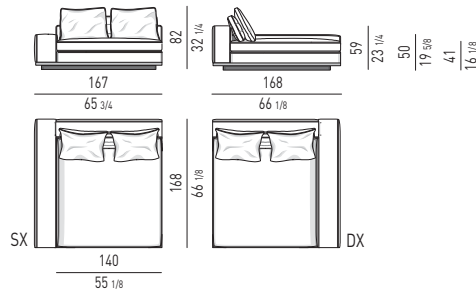

CHAISE-LONGUE CM **167X168** - BRACCIOLO BASSO
CHAISE-LONGUE CM **167x168** - LOW ARMREST