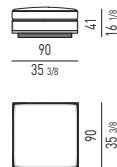

POUF | OTTOMAN