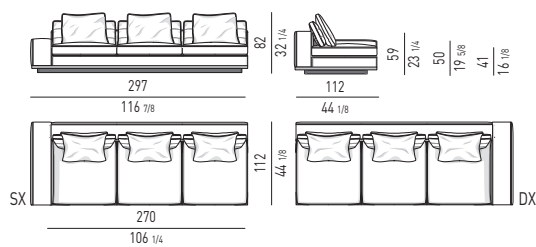

ELEMENTO TERMINALE CM 297 - BRACCIOLO BASSO
ELEMENT WITH 1 ARMREST CM 297 - LOW ARMREST