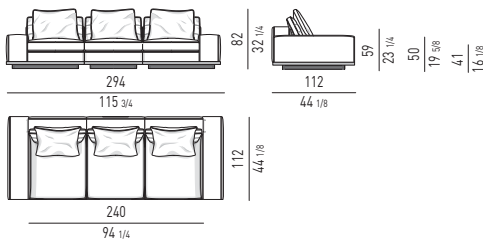

DIVANO CM 294 - BRACCIOLO BASSO
SOFA CM 294 - LOW ARMREST