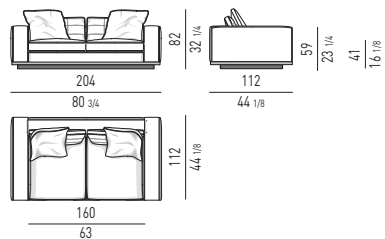

MODULO SEDUTA CM 80 | SEAT CUSHION CM 80

DIVANI | SOFAS

DIVANO CM 204 - BRACCIOLO ALTO
SOFA CM 204 - HIGH ARMREST