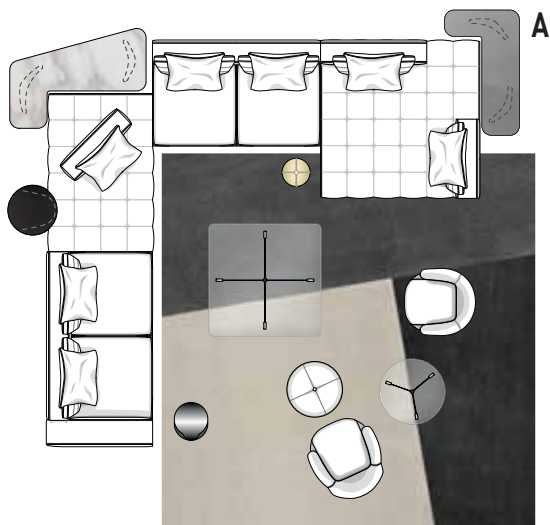

CUSCINI POGGIARENI OPTIONAL | OPTIONAL LUMBAR CUSHIONS

CUSCINO SCHIENALE OPTIONAL | OPTIONAL BACK CUSHION

CUSCINI "DECOR" OPTIONAL | "DECOR" OPTIONAL CUSHIONS

A

- 1 elemento terminale sx cm 207x112 h82 - bracciolo basso
 - 1 Lawrence "Clan" pouf cm 168x112 h40
 - 1 schienale amovibile cm 86x24 h24
 - 1 elemento centrale cm 180x112 h82
 - 1 Lawrence "Clan" chaise-longue - dx cm 168x168 h82 - 1 schienale cm 112 e 1 schienale cm 84
 - 1 corner console Song sx cm 80x134 h36
 - 1 corner console Song sx cm 107x146 h36
 - 1 poltrona "low" girevole Jacques cm 71x74 h66
 - 1 poltrona "high" girevole Jacques cm 78x86 h78
 - 1 pouf Jacques cm Ø 60 h38
 - 1 tavolino Ellis cm Ø 70 h50
 - 1 tavolino Ellis cm Ø 30 h45
 - 1 tavolino Noor cm 40,5x36 h45
 - 1 tavolino Kay cm Ø 53 h52
 - 1 tappeto Dibbets "Diagonal" cm 400x400
-
- 1 element with 1 armrest sx cm 207x112 h82 - low armrest
 - 1 Lawrence "Clan" ottoman cm 168x112 h40
 - 1 removable backrest cm 86x24 h24
 - 1 central element cm 180x112 h82
 - 1 Lawrence "Clan" chaise-longue - dx cm 168x168 h82 - 1 backrest cm 112 and 1 backrest cm 84
 - 1 Song corner console sx cm 80x134 h36
 - 1 Song corner console sx cm 107x146 h36
 - 1 Jacques "low" swivel armchair cm 71x74 h66
 - 1 Jacques "high" swivel armchair cm 78x86 h78
 - 1 Jacques ottoman cm Ø 60 h38
 - 1 Ellis coffee table cm Ø 70 h50
 - 1 Ellis coffee table cm Ø 30 h45
 - 1 Noor coffee table cm 40,5x36 h45
 - 1 Kay coffee table cm Ø 53 h52
 - 1 Dibbets "Diagonal" rug cm 400x400