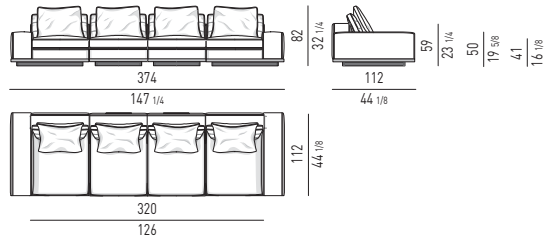

DIVANO CM 374 - BRACCIOLO BASSO
SOFA CM 374 - LOW ARMREST