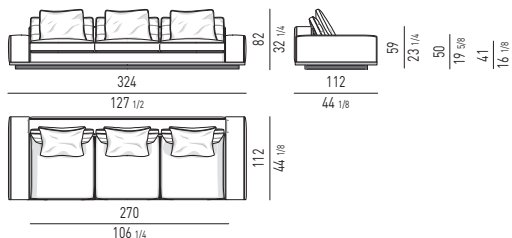

DIVANO CM 324 - BRACCIOLO BASSO
SOFA CM 324 - LOW ARMREST