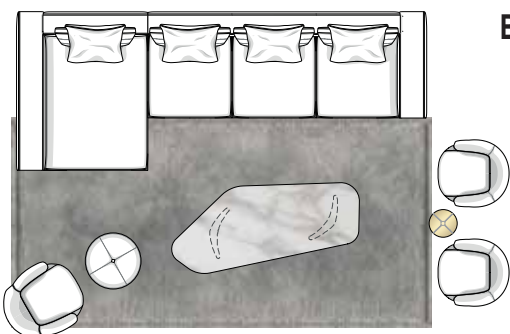

B

1. 1 chaise-longue sx cm 139x168 h82
   - 1 elemento terminale dx cm 267x112 h82 - bracciolo basso
   - 2 poltrone "low" girevoli Jacques cm 71x74 h66
   - 1 poltrona "high" girevole Jacques cm 78x86 h78
   - 1 pouf Jacques cm Ø 60 h38
   - 1 tavolino Song cm 200x100 h28
   - 1 tavolino Ellis cm Ø 30 h45
   - 1 tappeto Dibbets "Rim" cm 450x225
3. 1 chaise-longue sx cm 139x168 h82
   - 1 element with 1 armrest dx cm 267x112 h82 - low armrest
   - 2 Jacques "low" swivel armchairs cm 71x74 h66
   - 1 Jacques "high" swivel armchair cm 78x86 h78
   - 1 Jacques ottoman cm Ø 60 h38
   - 1 Song coffee table cm 200x100 h28
   - 1 Ellis coffee table cm Ø 30 h45
   - 1 Dibbets "Rim" rug cm 450x225

1. 1 Chaise-longue sx cm 139x168 h82
   - 1 Endelement mit 1 Armlehne dx cm 267x112 h82 - Armlehne niedrig
   - 2 "low" drehbare Sessel Jacques cm 71x74 h66
   - 1 "high" drehbarer Sessel Jacques cm 78x86 h78
   - 1 Hocker Jacques cm Ø 60 h38
   - 1 Beistelltisch Song cm 200x100 h28
   - 1 Beistelltisch Ellis cm Ø 30 h45
   - 1 Teppich Dibbets "Rim" cm 450x225
3. 1 chaise-longue sx cm 139x168 h82
   - 1 élément avec 1 accoudoir dx cm 267x112 h82 - accoudoir bas
   - 2 "low" fauteuils pivotantes Jacques cm 71x74 h66
   - 1 "high" fauteuil pivotant Jacques cm 78x86 h78
   - 1 pouf Jacques cm Ø 60 h38
   - 1 petite table Song cm 200x100 h28
   - 1 petite table Ellis cm Ø 30 h45
   - 1 tapis Dibbets "Rim" cm 450x225