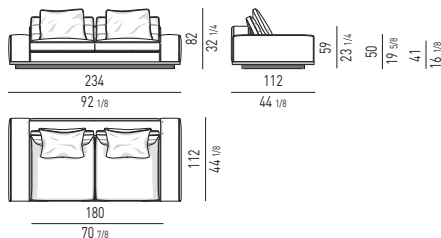

DIVANO CM 234 - BRACCIOLO BASSO
SOFA CM 234 - LOW ARMREST