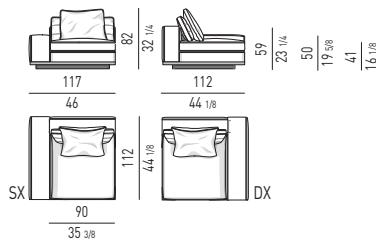

ELEMENTO TERMINALE CM 117 - BRACCIOLO BASSO
ELEMENT WITH 1 ARMREST CM 117 - LOW ARMREST