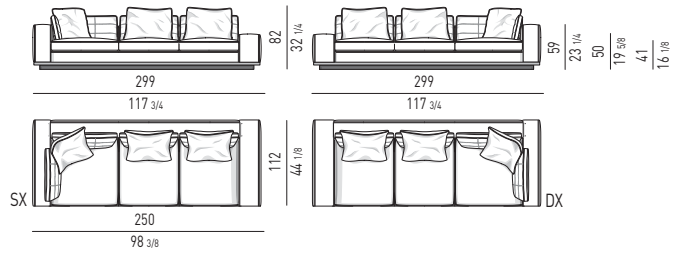

DIVANO ANGOLARE CM 299
CORNER SOFA CM 299