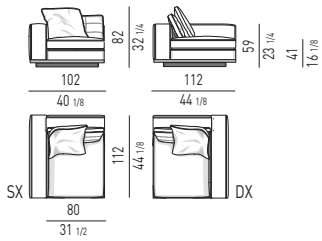

ELEMENTI TERMINALI | ELEMENTS WITH 1 ARMREST

ELEMENTO TERMINALE CM 102 - BRACCIOLO ALTO
ELEMENT WITH 1 ARMREST CM 102 - HIGH ARMREST