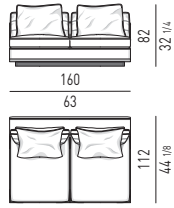

ELEMENTO CENTRALE CM 160
CENTRAL ELEMENT CM 160