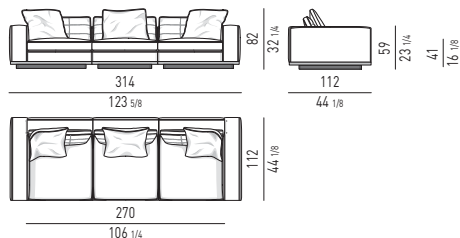

DIVANO CM 314 - BRACCIOLO ALTO
SOFA CM 314 - HIGH ARMREST