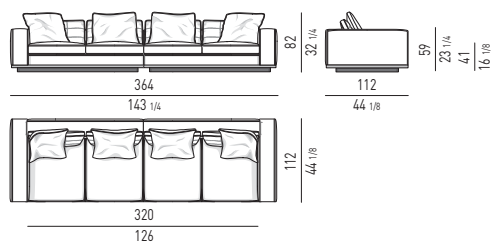

DIVANO CM 364 - BRACCIOLO ALTO
SOFA CM 364 - HIGH ARMREST