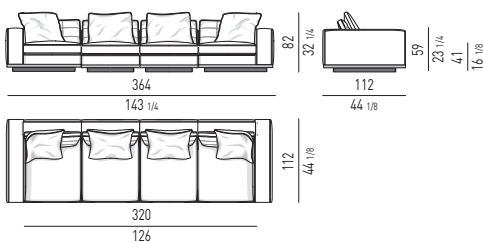

DIVANO CM 364 - BRACCIOLO ALTO
SOFA CM 364 - HIGH ARMREST

Divano composto da un elemento terminale dx e sx cm 182.
Arrangement made up of elements with armrest dx and sx cm 182.

Divano composto da un elemento terminale dx e sx cm 102 e da due elementi centrali cm 80.
Arrangement made up of elements with armrest dx and sx cm 102 and two central elements cm 80.