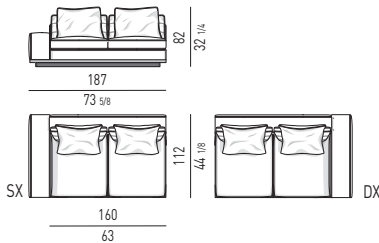

ELEMENTO TERMINALE CM 187 - BRACCIOLO BASSO
ELEMENT WITH 1 ARMREST CM 187 - LOW ARMREST