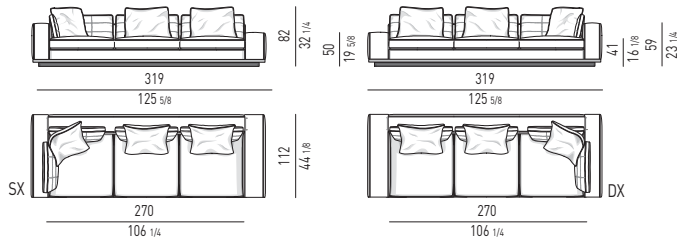

POUF | OTTOMAN

MODULO SEDUTA CM 80 | SEAT CUSHION CM 80

DIVANI | SOFAS

DIVANO CM 204 - BRACCIOLO ALTO
SOFA CM 204 - HIGH ARMREST

DIVANO CM 214 - BRACCIOLO BASSO
SOFA CM 214 - LOW ARMREST

DIVANO CM 284 - BRACCIOLO ALTO
SOFA CM 284 - HIGH ARMREST