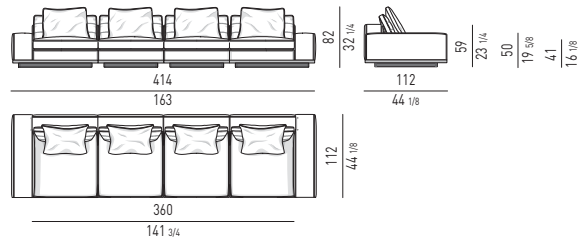

DIVANO CM 414 - BRACCIOLO BASSO
SOFA CM 414 - LOW ARMREST