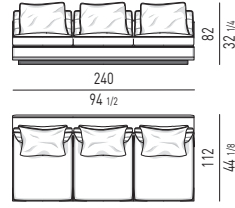

ELEMENTO CENTRALE CM 240
CENTRAL ELEMENT CM 240