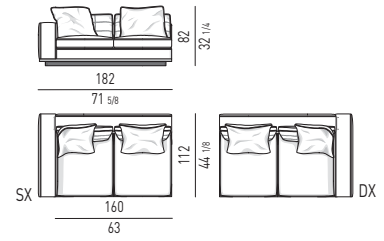

ELEMENTO TERMINALE CM 182 - BRACCIOLO ALTO
ELEMENT WITH 1 ARMREST CM 182 - HIGH ARMREST