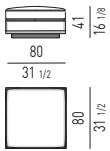

POUF | OTTOMAN