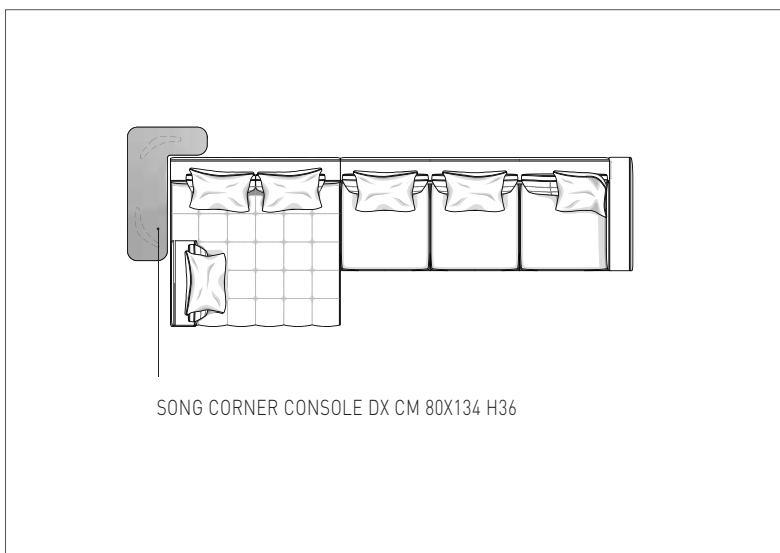

SONG CORNER CONSOLE