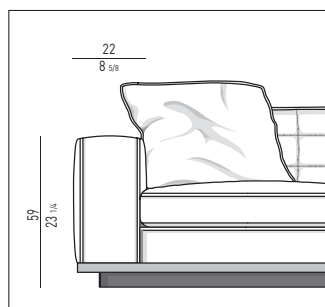

BRACCIOLO ALTO | HIGH ARMREST