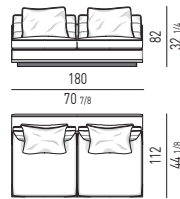

ELEMENTO CENTRALE CM 180
CENTRAL ELEMENT CM 180