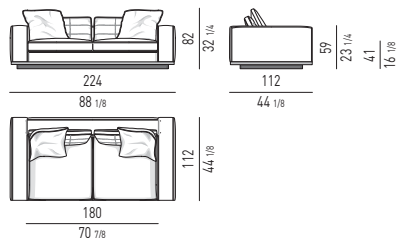

MODULO SEDUTA CM 90 | SEAT CUSHION CM 90

DIVANI | SOFAS

DIVANO CM 224 - BRACCIOLO ALTO
SOFA CM 224 - HIGH ARMREST