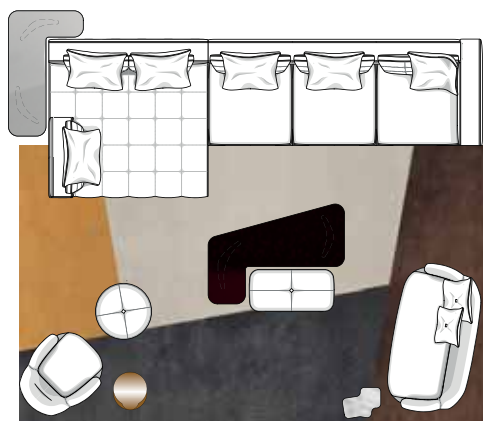

1. **F**
2. 1 elemento terminale dx cm 292x112 h82 - bracciolo alto
   - 1 Lawrence "Clan" doppia chaise-longue sx cm 168x168 h82 - 1 schienale cm 168 e uno schienale cm 84
   - 1 divano Jacques cm 160x89 h78
   - 1 "bergère" Jacques cm 78x92 h103
   - 1 pouf Jacques cm 90x45 h38
   - 1 pouf Jacques cm Ø 60 h38
   - 1 corner console Song dx cm 80x134 h36
   - 1 corner console Song sx cm 107x146 h28
   - 1 tavolino Noor cm 40,5x36 h45
   - 1 tavolino Lou cm 41x33 h45
   - 1 tappeto Dibbets "Diagonal" cm 400x300
3. 1 element with 1 armrest dx cm 292x112 h82 - high armrest
4. 1 Lawrence "Clan" double chaise-longue sx cm 168x168 h82 - 1 backrest cm 168 and 1 backrest cm 84
   - 1 Jacques sofa cm 160x89 h78
   - 1 Jacques "bergère" cm 78x92 h103
   - 1 Jacques ottoman cm 90x45 h38
   - 1 Jacques ottoman Ø cm 60 h38
   - 1 Song corner console dx cm 80x134 h36
   - 1 Song corner console sx cm 107x146 h28
   - 1 Noor coffee table cm 40,5x36 h45
   - 1 Lou coffee table cm 41x33 h45
   - 1 Dibbets "Diagonal" rug cm 400x300

1. 1 Endelelement mit 1 Armlehne dx cm 292x112 h82 - Armlehne hoch
   - 1 Lawrence "Clan" doppelte Chaise-Longue sx cm 168x168 h82 - 1 Rückenlehne cm 168 und 1 Rückenlehne cm 84
   - 1 Sofa Jacques cm 160x89 h78
   - 1 "Bergère" Jacques cm 78x92 h103
   - 1 Hocker Jacques cm 90x45 h38
   - 1 Hocker Jacques Ø cm 60 h38
   - 1 Corner Console Song dx cm 80x134 h36
   - 1 Corner Console Song sx cm 107x146 h28
   - 1 Beistelltisch Noor cm 40,5x36 h45
   - 1 Beistelltisch Lou cm 41x33 h45
   - 1 Teppich Dibbets "Diagonal" cm 400x300
2. 1 élément avec 1 accoudoir dx cm 292x112 h82 - accoudoir haut
3. 1 Lawrence "Clan" double chaise-longue sx cm 168x168 h82 - 1 dossier cm 168 et 1 dossier cm 84
   - 1 canapé Jacques cm 160x89 h78
   - 1 fauteuil Jacques "bergère" cm 78x92 h103
   - 1 pouf Jacques cm 90x45 h38
   - 1 pouf Jacques Ø cm 60 h38
   - 1 corner console Song dx cm 80x134 h36
   - 1 corner console Song sx cm 107x146 h28
   - 1 petite table Noor cm 40,5x36 h45
   - 1 petite table Lou cm 41x33 h45
   - 1 tapis Dibbets "Diagonal" cm 400x300