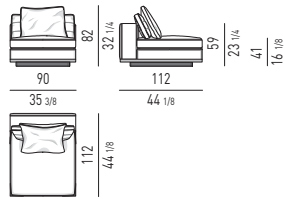

Minotti

ELEMENTI CENTRALI | CENTRAL ELEMENTS

ELEMENTO CENTRALE CM 90
CENTRAL ELEMENT CM 90