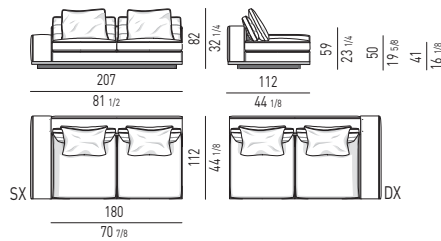

ELEMENTO TERMINALE CM 207 - BRACCIOLO BASSO
ELEMENT WITH 1 ARMREST CM 207 - LOW ARMREST