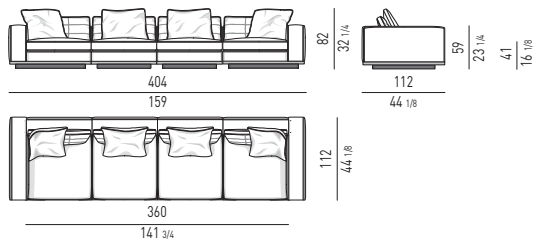

DIVANO CM 404 - BRACCIOLO ALTO
SOFA CM 404 - HIGH ARMREST

Divano composto da un elemento terminale dx e sx cm 202.
Arrangement made up of elements with armrest dx and sx cm 202.