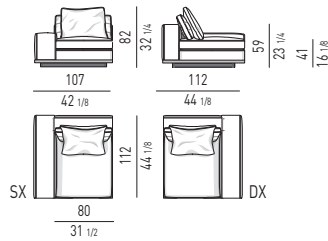

ELEMENTO TERMINALE CM 107 - BRACCIOLO BASSO
ELEMENT WITH 1 ARMREST CM 107 - LOW ARMREST