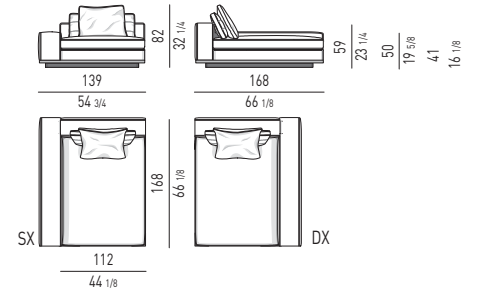

CHAISE-LONGUE CM **117X168** - BRACCIOLO BASSO
CHAISE-LONGUE CM **117x168** - LOW ARMREST

CHAISE-LONGUE **134X168** - BRACCIOLO ALTO
CHAISE-LONGUE **134X168** - HIGH ARMREST

CHAISE-LONGUE **139X168** - BRACCIOLO BASSO
CHAISE-LONGUE **139X168** - LOW ARMREST