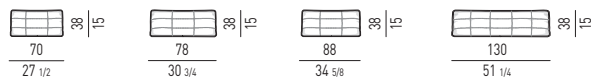

CUSCINI OPTIONAL | OPTIONAL CUSHIONS

CUSCINI POGGIARENI OPTIONAL | OPTIONAL LUMBAR CUSHIONS