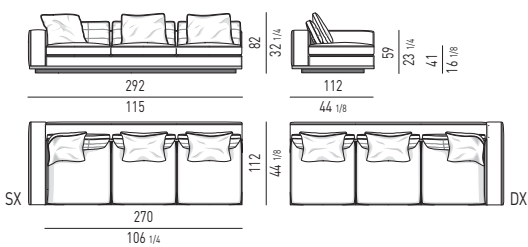

ELEMENTO TERMINALE CM 292 - BRACCIOLO ALTO
ELEMENT WITH 1 ARMREST CM 292 - HIGH ARMREST