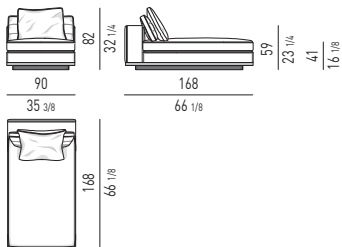

POUF | OTTOMAN

COUCH