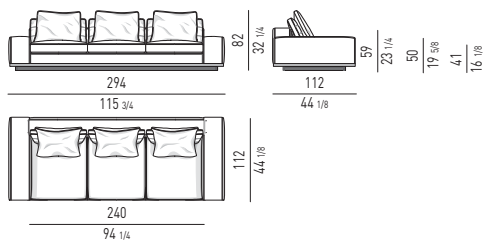

DIVANO CM 294 - BRACCIOLO BASSO
SOFA CM 294 - LOW ARMREST