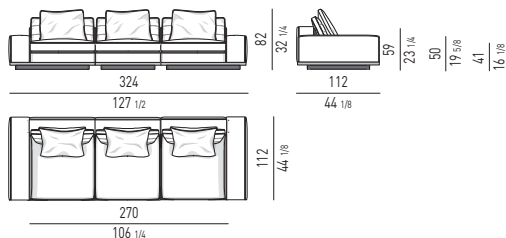

DIVANO CM 324 - BRACCIOLO BASSO
SOFA CM 324 - LOW ARMREST

Divano composto da un elemento terminale dx e sx cm 117 e da un elemento centrale cm 90.
Arrangement made up of elements with armrest dx and sx cm 117 and central element cm 90.