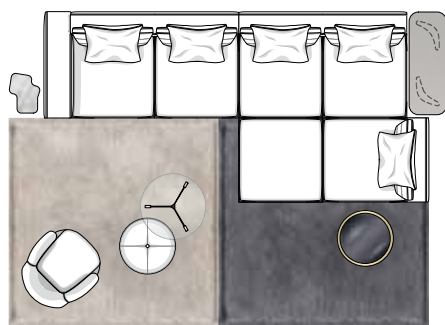

1. **E**
2. 1 elemento centrale cm 180x112 h82
   - 1 elemento terminale sx cm 207x112 h82 - bracciolo basso
   - 1 elemento centrale cm 90x112 h82
   - 1 pouf cm 90x90 h41
   - 1 poltrona "high" Jacques cm 78x86 h78
   - 1 pouf Jacques cm Ø 60 h38
   - 1 tavolino Lou cm 41x33 h45
   - 1 tavolino Ellis cm Ø 70 h50
   - 1 tavolino Caulfied cm Ø 60 h38
   - 1 consolle Song cm 110x40 h36
   - 2 tappeti Dibbets "Rim" cm 225x225
3. 1 central element cm 180x112 h82
4. 1 element with 1 armrest sx cm 207x112 h82 - low armrest
   - 1 élément central cm 90x112 h82
   - 1 ottoman cm 90x90 h41
   - 1 Jacques "high" armchair cm 78x86 h66
   - 1 Jacques ottoman cm Ø 60 h38
   - 1 Lou coffee table cm 41x33 h45
   - 1 Ellis coffee table cm Ø 70 h50
   - 1 Caulfied coffee table cm Ø 60 h38
   - 1 Song console cm 110x40 h36
   - 2 Dibbets "Rim" rugs cm 225x225

1. 1 Mittelelement cm 180x112 h82
   - 1 Endelelement mit 1 Armlehne sx cm 207x112 h82 - Armlehne niedrig
   - 1 Mittelelement cm 90x112 h82
   - 1 Hocker cm 90x90 h41
   - 1 "high" drehbarer Sessel Jacques cm 78x86 h66
   - 1 Hocker Jacques cm Ø 60 h38
   - 1 Beistelltisch Lou cm 41x33 h45
   - 1 Beistelltisch Ellis cm Ø 70 h50
   - 1 Beistelltisch Caulfied cm Ø 60 h38
   - 1 Konsole Song cm 110x40 h36
   - 2 Teppiche Dibbets "Rim" cm 225x225
2. 1 central element cm 180x112 h82
3. 1 élément avec 1 accoudoir sx cm 207x112 h82 - accoudoir bas
   - 1 élément central cm 90x112 h82
   - 1 pouf cm 90x90 h41
   - 1 "high" fauteuil pivotant Jacques cm 78x86 h66
   - 1 pouf Jacques cm Ø 60 h38
   - 1 petite table Lou cm 41x33 h45
   - 1 petite table Ellis cm Ø 70 h50
   - 1 petite table Caulfied cm Ø 60 h38
   - 1 consolle Song cm 110x40 h36
   - 2 tapis Dibbets "Rim" cm 225x225