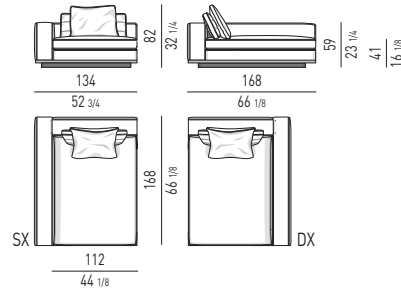

CHAISE-LONGUE CM **117X168** - BRACCIOLO BASSO
CHAISE-LONGUE CM **117x168** - LOW ARMREST

CHAISE-LONGUE **134X168** - BRACCIOLO ALTO
CHAISE-LONGUE **134X168** - HIGH ARMREST

CHAISE-LONGUE **139X168** - BRACCIOLO BASSO
CHAISE-LONGUE **139X168** - LOW ARMREST