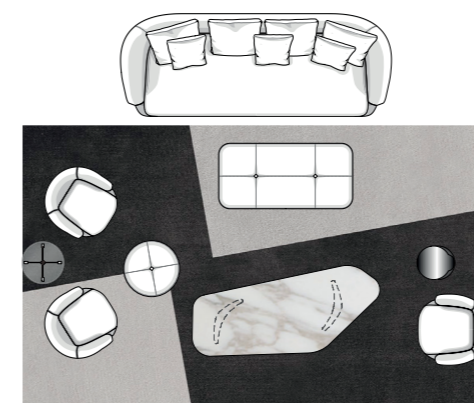

C

1. 1 divano cm 290x107 h82
   - 1 pouf cm 145x70 h38
   - 2 poltrone "low" girevoli cm 71x74 h66
   - 1 poltrona "high" girevole cm 78x86 h78
   - 1 pouf cm Ø 60 h38
   - 1 tavolino Ellis cm Ø 45 h50
   - 1 tavolino Song cm 200x100 h28
   - 1 tavolino Noor cm 40,5x36 h45
   - 1 tappeto Dibbets "Diagonal" cm 500x300
2. 1 sofa cm 290x107 h82
   - 1 ottoman cm 145x70 h38
   - 2 "low" swivel armchairs cm 71x74 h66
   - 1 "high" swivel armchair cm 78x86 h78
   - 1 ottoman cm Ø 60 h38
   - 1 coffee table Ellis cm Ø 45 h50
   - 1 coffee table Song cm 200x100 h28
   - 1 coffee table Noor cm 40,5x36 h45
   - 1 Dibbets "Diagonal" rug cm 500x300
3. 1 Sofa cm 290x107 h82
   - 1 Hocker cm 145x70 h38
   - 2 "low" drehbare Sessel cm 71x74 h66
   - 1 "high" drehbarer Sessel cm 78x86 h78
   - 1 Hocker cm Ø 60 h38
   - 1 Beistelltisch Ellis cm Ø 45 h50
   - 1 Beistelltisch Song cm 200x100 h28
   - 1 Beistelltisch Noor cm 40,5x36 h45
   - 1 Teppich Dibbets "Diagonal" cm 500x300
4. 1 canapé cm 290x107 h82
   - 1 pouf cm 145x70 h38
   - 2 "low" fauteuils pivotantes cm 71x74 h66
   - 1 "high" fauteuil pivotant cm 78x86 h78
   - 1 pouf cm Ø 60 h38
   - 1 petite table Ellis cm Ø 45 h50
   - 1 petite table Song cm 200x100 h28
   - 1 petite table Noor cm 40,5x36 h45
   - 1 tapis Dibbets "Diagonal" cm 500x300