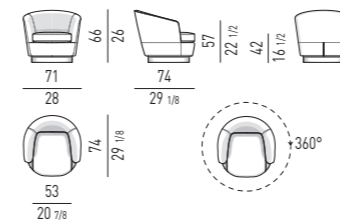

Minotti

POLTRONA "LOW" | "LOW" ARMCHAIR VERSIONE GIREVOLE - SWIVEL VERSION