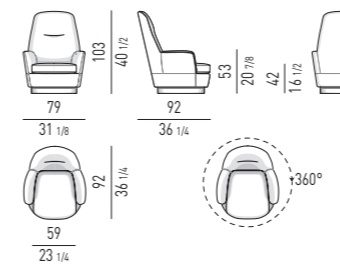

BERGÈRE VERSIONE GIREVOLE - SWIVEL VERSION