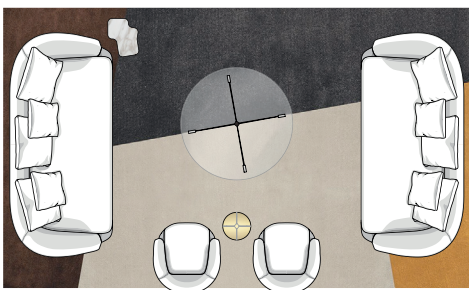

1. **F**
2. 2 divani cm 240x107 h82
   - 2 poltrone "low" girevoli cm 71x74 h66
   - 1 tavolino Ellis cm Ø 30 h45
   - 1 tavolino Ellis cm Ø 120 h35
   - 1 tavolino Lou cm 41x33 h45
   - 1 tappeto Dibbets "Diagonal" cm 500x300
3. 2 sofas cm 240x107 h82
   - 2 "low" swivel armchairs cm 71x74 h66
   - 1 Ellis coffee table cm Ø 30 h45
   - 1 Ellis coffee table cm Ø 120 h35
   - 1 Lou coffee table cm 41x33 h45
   - 1 Dibbets "Diagonal" rug cm 500x300
4. 2 Sofas cm 240x107 h82
   - 2 "low" drehbare Sessel cm 71x74 h66
   - 1 Beistelltisch Ellis cm Ø 30 h45
   - 1 Beistelltisch Ellis cm Ø 120 h35
   - 1 Beistelltisch Lou cm 41x33 h45
   - 1 Teppich Dibbets "Diagonal" cm 500x300