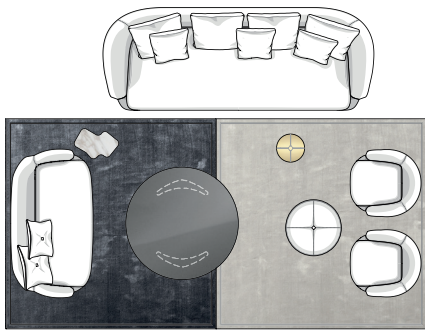

Minotti

1. **D**
2. 1 divano cm 290x107 h82
   - 1 divano cm 160x89 h78
   - 2 poltrone "low" girevoli cm 71x74 h66
   - 1 pouf Ø cm 60 h38
   - 1 tavolino Lou cm 41x33 h45
   - 1 tavolino Song Ø cm 120 h28
   - 1 tavolino Ellis Ø cm 30 h45
   - 2 tappeti Dibbets "Rim" cm 225x255
3. 1 sofa cm 290x107 h82
   - 1 sofa cm 160x89 h78
   - 2 "low" swivel armchairs cm 71x74 h66
   - 1 ottoman Ø cm 60 h38
   - 1 Lou coffee table cm 41x33 h45
   - 1 Song coffee table Ø cm 120 h28
   - 1 Ellis coffee table Ø cm 30 h45
   - 2 Dibbets "Rim" rugs cm 225x255
4. 1 Sofa cm 290x107 h82
   - 1 Sofa cm 160x89 h78
   - 2 "low" drehbare Sessel cm 71x74 h66
   - 1 Hocker Ø cm 60 h38
   - 1 Beistelltisch Lou cm 41x33 h45
   - 1 Beistelltisch Song Ø cm 120 h28
   - 1 Beistelltisch Ellis Ø cm 30 h45
   - 2 Teppiche Dibbets "Rim" cm 225x255