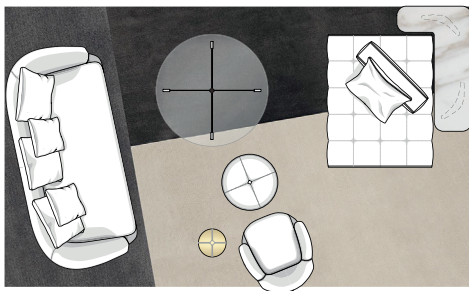

1. **E**
2. 1 divano cm 240x107 h82
   - 1 pouf Ø cm 60 h38
   - 1 poltrona "high" girevole cm 78x86 h78
   - 1 pouf Lawrence "Clan" cm 140x112 h40
   - 1 schienale amovibile cm 86x24 h24
   - 1 corner console Song sx cm 80x134 h36
   - 1 tavolino Ellis cm Ø 30 h45
   - 1 tavolino Ellis cm Ø 120 h35
   - 1 tappeto Dibbets "Diagonal" cm 500x300
3. 1 sofa cm 240x107 h82
   - 1 ottoman Ø cm 60 h38
   - 1 "high" swivel armchair cm 78x86 h78
   - 1 Lawrence "Clan" ottoman cm 140x112 h40
   - 1 removable backrest cm 86x24 h24
   - 1 Song corner console sx cm 80x134 h36
   - 1 Ellis coffee table cm Ø 30 h45
   - 1 Ellis coffee table cm Ø 120 h35
   - 1 Dibbets "Diagonal" rug cm 500x300
4. 1 Sofa cm 240x107 h82
   - 1 Hocker Ø cm 60 h38
   - 1 "high" drehbarer Sessel cm 78x86 h78
   - 1 Hocker Lawrence "Clan" cm 140x112 h40
   - 1 abnehmbare Rückenlehne cm 86x24 h24
   - 1 Corner Console Song sx cm 80x134 h36
   - 1 Beistelltisch Ellis cm Ø 30 h45
   - 1 Beistelltisch Ellis cm Ø 120 h35
   - 1 Teppich Dibbets "Diagonal" cm 500x300