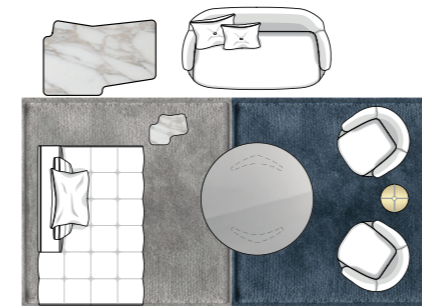

B

1. 1 divano cm 160x89 h78
   - 2 poltrone "low" girevoli cm 71x74 h66
   - 1 elemento dx Lawrence "Clan" cm 168x112 h82 - schienale cm 112
   - 1 tavolino Lou cm 120x80,5 h28
   - 1 tavolino Lou cm 41x33 h45
   - 1 tavolino Song cm Ø 120 h28
   - 1 tavolino Ellis cm Ø 30 h45
   - 2 tappeti Dibbets "Rim" cm 225x225
2. 1 sofa cm 160x89 h78
   - 2 "low" swivel armchairs cm 71x74 h66
   - 1 Lawrence "Clan" element dx cm 168x112 h82 - backrest cm 112
   - 1 Lou coffee table cm 120x80,5 h28
   - 1 Lou coffee table cm 41x33 h45
   - 1 Song coffee table cm Ø 120 h28
   - 1 Ellis coffee table cm Ø 30 h45
   - 2 Dibbets "Rim" rugs cm 225x225
3. 1 Sofa cm 160x89 h78
   - 2 "low" drehbare Sessel cm 71x74 h66
   - 1 Element dx Lawrence "Clan" cm 168x112 h82 - Rückenlehne cm 112
   - 1 Beistelltisch Lou cm 120x80,5 h28
   - 1 Beistelltisch Lou cm 41x33 h45
   - 1 Beistelltisch Song cm Ø 120 h28
   - 1 Beistelltisch Ellis cm Ø 30 h45
   - 2 Teppiche Dibbets "Rim" cm 225x225
4. 1 canapé cm 160x89 h78
   - 2 "low" fauteuils pivotantes cm 71x74 h66
   - 1 élément dx Lawrence "Clan" cm 168x112 h82 - dossier cm 112
   - 1 petite table Lou cm 120x80,5 h28
   - 1 petite table Lou cm 41x33 h45
   - 1 petite table Song cm Ø 120 h28
   - 1 petite table Ellis cm Ø 30 h45
   - 2 tapis Dibbets "Rim" cm 225x225