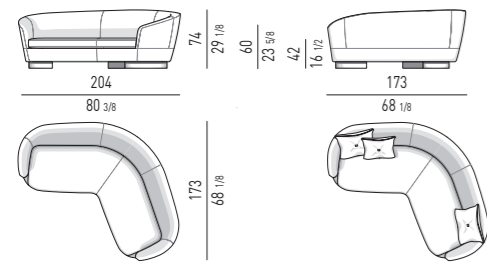

Minotti

DIVANO CURVO | ANGLED SOFA