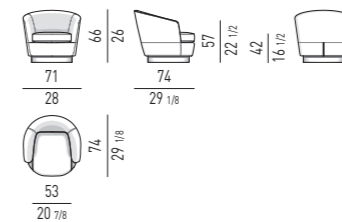

VERSIONE FISSA - FIXED VERSION