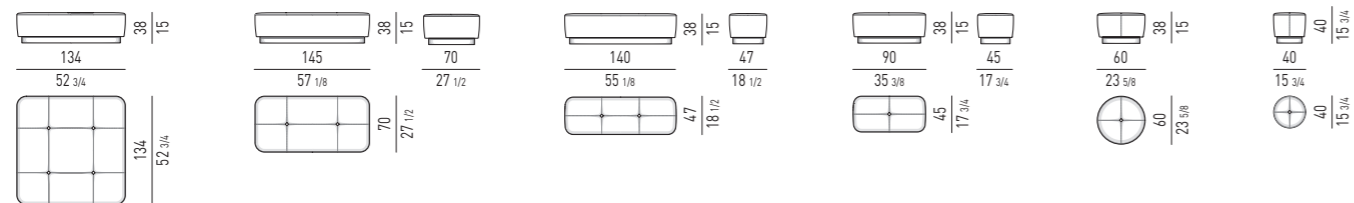

POUF | OTTOMANS