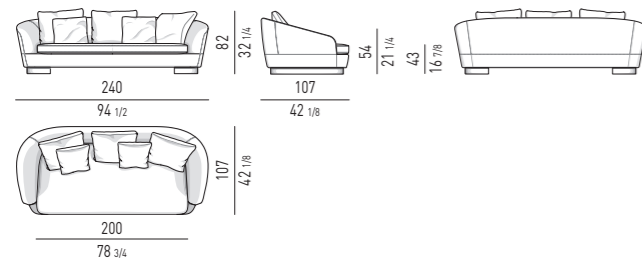

DIVANI "GRAND JACQUES" | "GRAND JACQUES" SOFAS