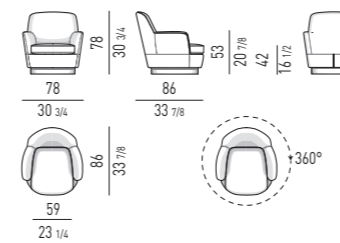

POLTRONA "HIGH" | "HIGH" ARMCHAIR VERSIONE GIREVOLE - SWIVEL VERSION