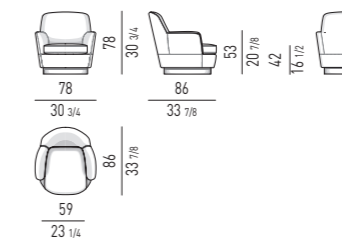

VERSIONE FISSA - FIXED VERSION