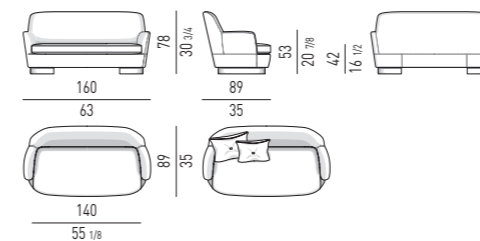

DIVANI | SOFAS