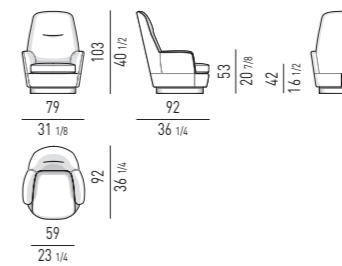

VERSIONE FISSA - FIXED VERSION