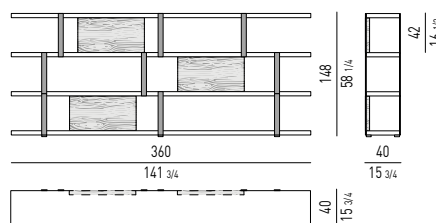

Back panels: in 55 mm MDF sandwich, Sucupira veneer with stained Mink finish.

Vertical metal supports: with Bronze satin painted finish.

The bookcase has adjustable feet and is delivered for assembly.

Fächer: aus verstärktem MDF Sperrholz, Dicke 50 mm, glänzend in Warm Grey lackiert.

Étagères : en nid d'abeille de MDF renforcé, épaisseur 50 mm, laquées brillant Warm Grey.

Dossiers : en nid d'abeille de MDF, épaisseur 50 mm, plaqués Sucupira teinté Vison.

Flancs : en métal finition Bronze satiné. La bibliothèque est équipée de pieds de réglage et livrée démontée