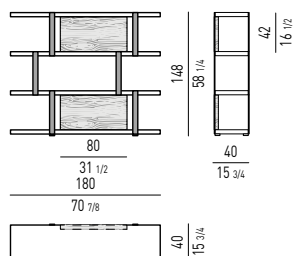

Back panels: in 55 mm MDF sandwich, Sucupira veneer with stained Mink finish.

Vertical metal supports: with Bronze satin painted finish.

The bookcase has adjustable feet and is delivered for assembly.

Fächer: aus verstärktem MDF Sperrholz, Dicke 50 mm, glänzend in Warm Grey lackiert.

Étagères : en nid d'abeille de MDF renforcé, épaisseur 50 mm, laquées brillant Warm Grey.

Dossiers : en nid d'abeille de MDF, épaisseur 50 mm, plaqués Sucupira teinté Vison.

Flancs : en métal finition Bronze satiné. La bibliothèque est équipée de pieds de réglage et livrée démontée