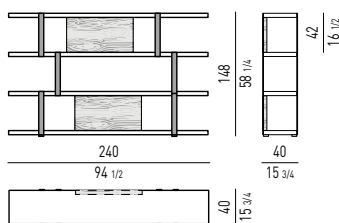

Back panels: in 55 mm MDF sandwich, Sucupira veneer with stained Mink finish.

Vertical metal supports: with Bronze satin painted finish.

The bookcase has adjustable feet and is delivered for assembly.

Fächer: aus verstärktem MDF Sperrholz, Dicke 50 mm, glänzend in Warm Grey lackiert.

Étagères : en nid d'abeille de MDF renforcé, épaisseur 50 mm, laquées brillant Warm Grey.

Dossiers : en nid d'abeille de MDF, épaisseur 50 mm, plaqués Sucupira teinté Vison.

Flancs : en métal finition Bronze satiné. La bibliothèque est équipée de pieds de réglage et livrée démontée