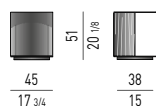

Struktur: Bestehend aus einer oberen und einer unteren Platte - Stärke 6 mm - verbunden durch eine Rückseite, dessen Innenseite aus satiniertem, in der Farbe Malz lackiertem Aluminium besteht. Die Außenseite ist mit Schichtholz belegt, furniert mit gebürsteter Lärche, offenporig lakritzefarbig lackiert.

Nur der Tisch mit den Abmessungen Ø60xH44 sieht eine drehbare Platte vor, Lazy Susan, furniert mit gebürsteter Lärche, offenporig lakritzefarbig lackiert, die an der unteren Platte befestigt und um 360° drehbar ist. Bodengestell aus matt schwarz lackiertem MDF mit verstellbaren Füßchen.

Structure : plateau supérieur et inférieur - épaisseur 6 mm - et partie interne du dos en aluminium satiné, laqués couleur malt.

La partie externe du dos est revêtue de multiplis plaqué mélèze brossé, laquée à pores ouverts couleur réglisse.

Seule la petite table Ø 60xh44 cm arbore un plateau Lazy Susan, plaqué mélèze brossé laqué à pores ouverts couleur réglisse, fixé au plateau inférieur et doté d'un mouvement pivotant à 360°. Appui au sol avec base en MDF laqué noir mat avec petits pieds réglables.