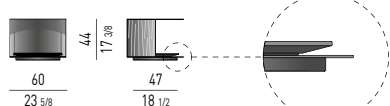

Struktur: Bestehend aus einer oberen und einer unteren Platte - Stärke 6 mm - verbunden durch eine Rückseite, dessen Innenseite aus satiniertem, in der Farbe Malz lackiertem Aluminium besteht. Die Außenseite ist mit Schichtholz belegt, furniert mit gebürsteter Lärche, offenporig lakritzefarbig lackiert.

Nur der Tisch mit den Abmessungen Ø60xH44 sieht eine drehbare Platte vor, Lazy Susan, furniert mit gebürsteter Lärche, offenporig lakritzefarbig lackiert, die an der unteren Platte befestigt und um 360° drehbar ist. Bodengestell aus matt schwarz lackiertem MDF mit verstellbaren Füßchen.

Structure : plateau supérieur et inférieur - épaisseur 6 mm - et partie interne du dos en aluminium satiné, laqués couleur malt.

La partie externe du dos est revêtue de multiplis plaqué mélèze brossé, laquée à pores ouverts couleur réglisse.

Seule la petite table Ø 60xh44 cm arbore un plateau Lazy Susan, plaqué mélèze brossé laqué à pores ouverts couleur réglisse, fixé au plateau inférieur et doté d'un mouvement pivotant à 360°. Appui au sol avec base en MDF laqué noir mat avec petits pieds réglables.