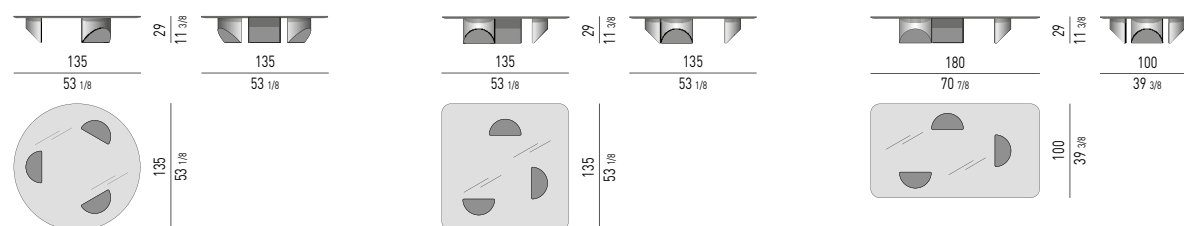

PIANO VETRO BRONZATO | BRONZED GLASS TOP