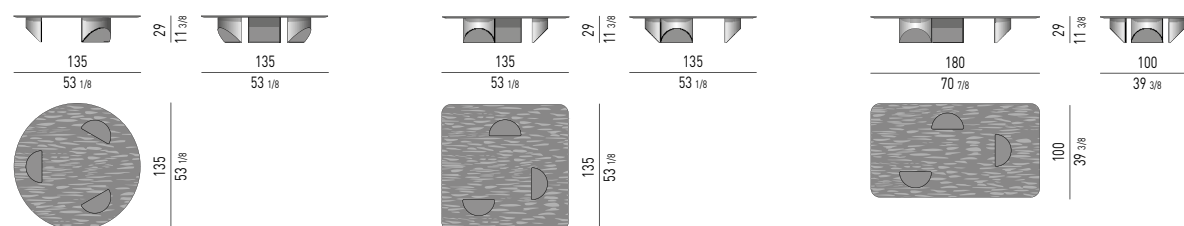

PIANO LAURO FAIA | LOURO FAIA TOP

FINITURE PIANO TOP FINISHES

VETRO GLASS

LAURO FAIA LOURO FAIA

FINITURE GAMBE LEGS FINISHES

METALLO SATINATO SATIN METAL

METALLO METAL