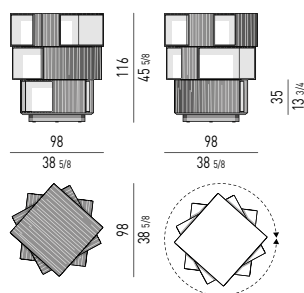

**Struttura:** in MDF, spessore mm 12, impiallacciato wengé, spazzolato laccato a poro aperto color moka.  
I vani interni dei 3 contenitori sono rivestiti in alluminio, verniciati lucido color Warm Grey, con schienale in MDF laccato lucido color Warm Grey.  
Ciascun contenitore è munito di 3 vani (2 vani da cm 32x34xh32 e n. 1 vano da cm 64x34xh32).  
Base di appoggio in MDF laccato lucido color pettro, munita di movimento girevole a 360°.

**Structure:** in MDF, 12 mm thick, with brushed wenge veneer, open pore moka colour lacquer finish. The inner compartments of the 3 cabinets are clad in aluminum, varnished glossy Warm Grey colour, with back panel in MDF with glossy lacquer Warm Grey colour finish. Each cabinet has 3 compartments (2 measuring 32x34xh32 cm and 1 measuring 64x34xh32 cm).  
Base in MDF glossy lacquer pewter colour finish with 360° swivel movement.

**Struktur:** Aus MDF, Stärke 12 mm, furniert mit gebürstetem, offenporig mokkafarbig lackiertem Wenge.  
Die Innenfächer der 3 Behälter sind mit glänzend in der Farbe Warm Grey lackiertem Aluminium ausgekleidet, mit einer Rückwand aus glänzend in der Farbe Warm Grey lackiertem MDF.  
Jeder Behälter verfügt über 3 Fächer (2 Fächer 32x34xH32 cm und 1 Fach 64x34xH32 cm).  
Grundgestell aus glänzend zinnfarbig lackiertem MDF, drehbar um 360°.

**Structure :** en MDF, épaisseur 12 mm, plaquée wengé brossé, laquée à pores ouverts couleur moka.  
Les rangements des 3 meubles sont revêtus d'aluminium, laqué brillant couleur Warm Grey, avec dos en MDF laqué brillant couleur Warm Grey.  
Chaque meuble est doté de 3 rangements (2 rangements de 32x34xh32 cm et 1 rangement de 64x34xh32 cm).  
Base en MDF laqué brillant couleur étain, dotée d'un mouvement pivotant à 360°.