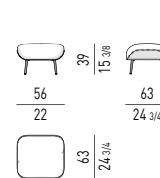

POGGIAPIEDI | FOOTSTOOL