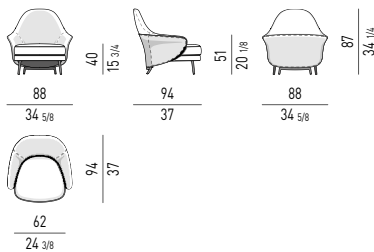

POLTRONA | ARMCHAIR