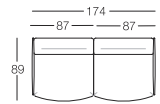

Chaise longue

STRIPS Divano_Sofa

divani P.95
sofas D.95

elementi 1 bracciolo P.95
units with 1 armrest D.95

elementi senza braccioli P.95
units without armrests D.95

**COMPOSIZIONI
COMPOSITIONS**

Cod. 2875 Cod. 2875
SB01