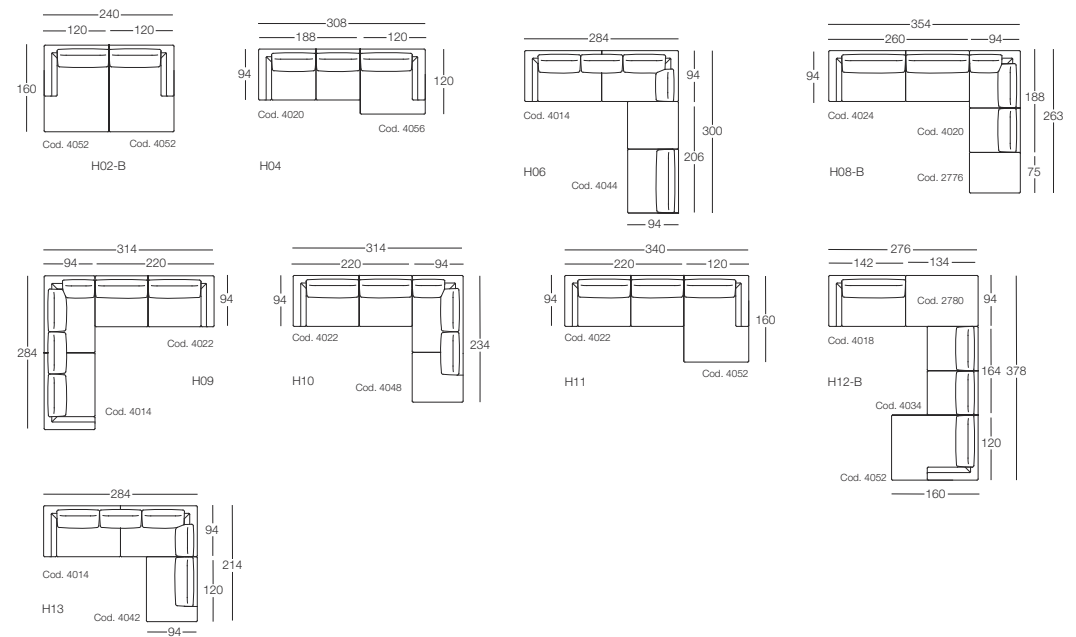

elemento senza braccioli P.120
unit without armrests D.120

chaise longue con 1 bracciolo
chaise longue unit with 1 armrest

Pouf

Cuscino angolo
Corner cushion

COMPOSIZIONI
COMPOSITIONS

divani
sofas

elementi con 1 bracciolo
units with 1 armrest