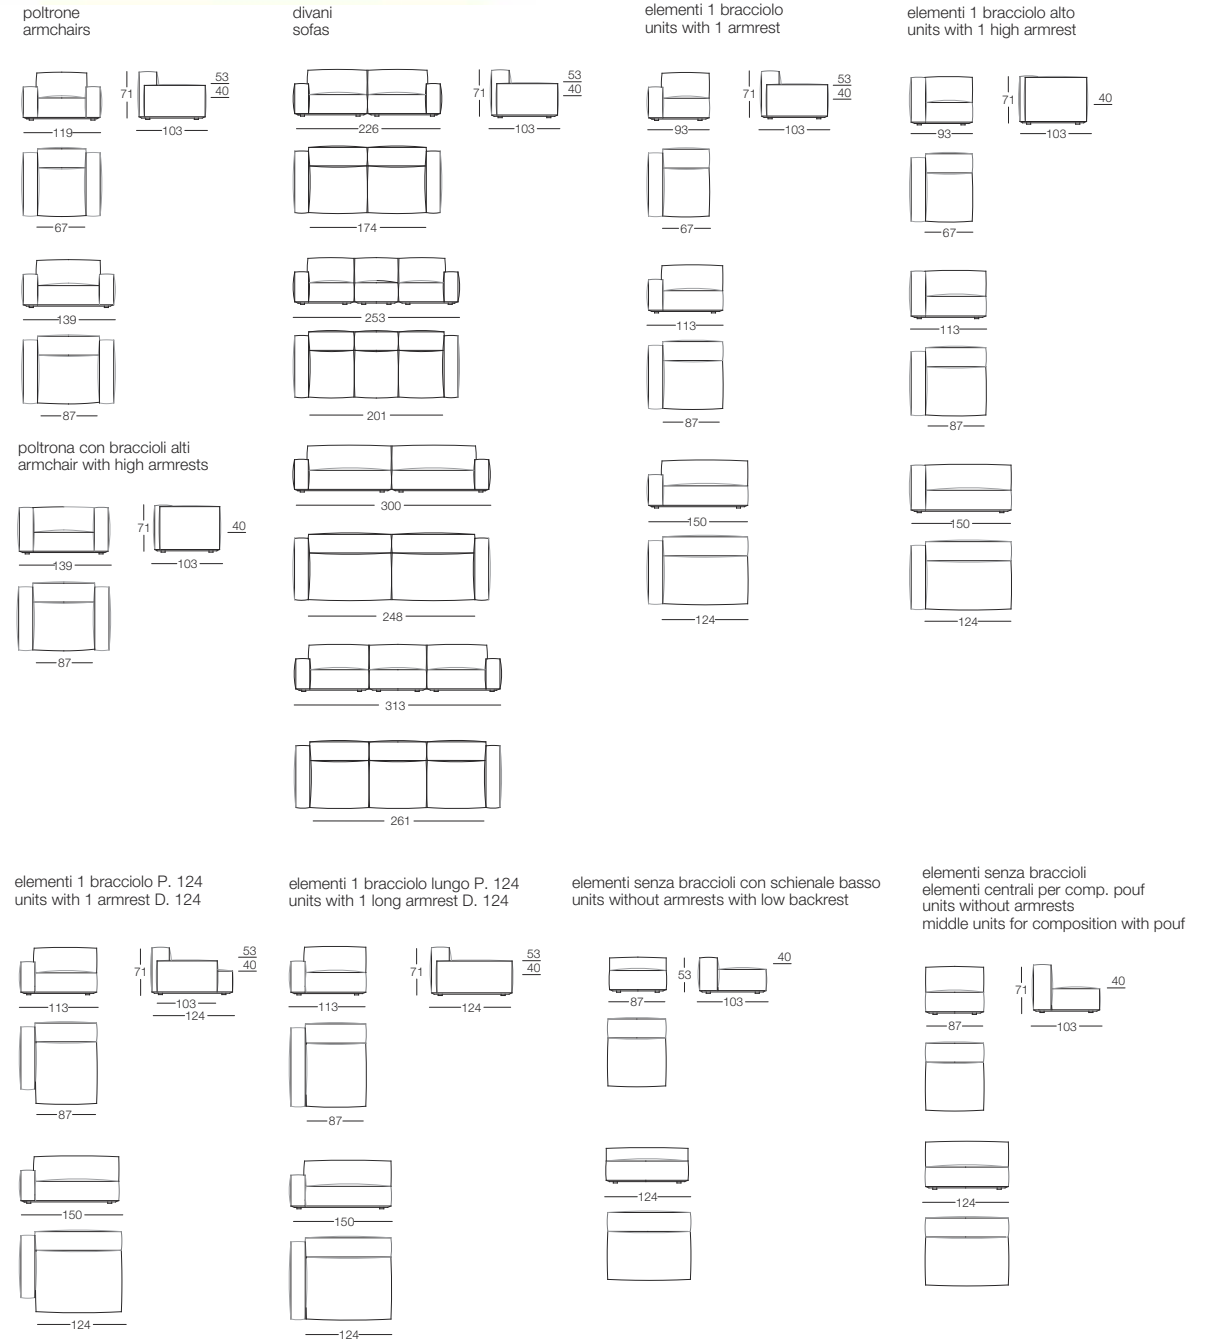

HALL Divano_Sofa

K2 Divano_Sofa

MARENCO 2018 Divano_Sofa

MARECHIARO XIII Divano_Sofa

elementi senza braccioli P.124
 elementi centrali per comp. pouf P.124
 units without armrests D.124
 middle units for composition with pouf D.124