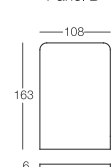

Pannello B / Panel B