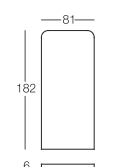

Pannello A / Panel A