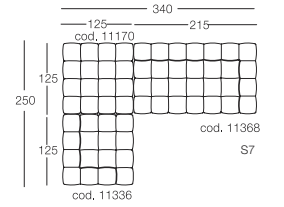

COMPOSIZIONI
COMPOSITIONS