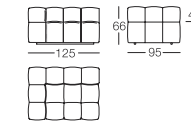

Chaise longue

STRIPS Divano_Sofa

divani P.95
sofas D.95

elementi 1 bracciolo P.95
units with 1 armrest D.95

elementi senza braccioli P.95
units without armrests D.95

**COMPOSIZIONI
COMPOSITIONS**

Cod. 2875 Cod. 2875
SB01