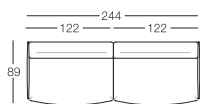

Chaise longue

STRIPS Divano_Sofa

divani P.95
sofas D.95

elementi 1 bracciolo P.95
units with 1 armrest D.95

elementi senza braccioli P.95
units without armrests D.95

**COMPOSIZIONI
COMPOSITIONS**

Cod. 2875 Cod. 2875
SB01