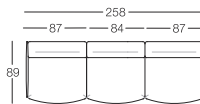

Cod. 2879 Cod. 2879
SB02