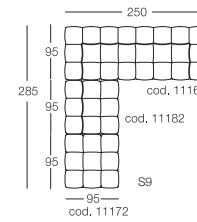

COMPOSIZIONI
COMPOSITIONS