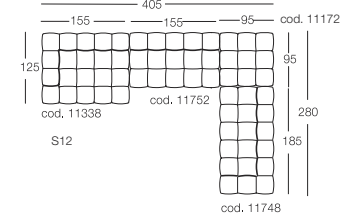

COMPOSIZIONI
COMPOSITIONS