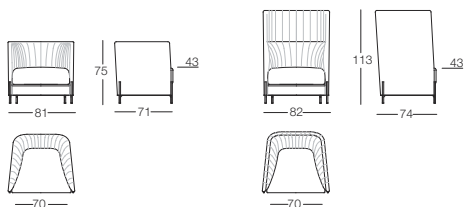

poltrona trapuntata
quilted cover version

Schienale alto / poltrona trapuntata
High backrest / quilted cover version