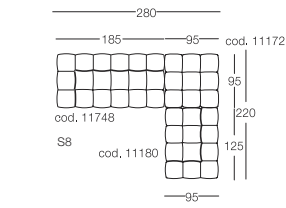

COMPOSIZIONI
COMPOSITIONS