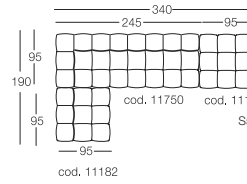

COMPOSIZIONI
COMPOSITIONS