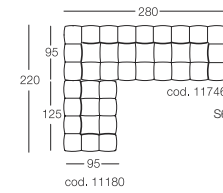

COMPOSIZIONI
COMPOSITIONS