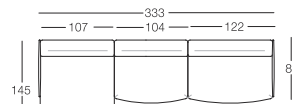

SOFT BEAT Divano_Sofa

STRIPS Divano_Sofa

**COMPOSIZIONI
COMPOSITIONS**