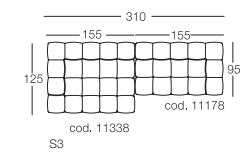

COMPOSIZIONI
COMPOSITIONS