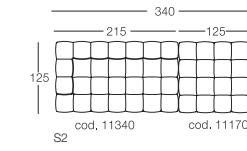

COMPOSIZIONI
COMPOSITIONS