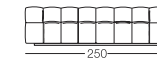

Chaise longue

STRIPS Divano_Sofa

divani P.95
sofas D.95

elementi 1 bracciolo P.95
units with 1 armrest D.95

elementi senza braccioli P.95
units without armrests D.95

**COMPOSIZIONI
COMPOSITIONS**

Cod. 2875 Cod. 2875
SB01