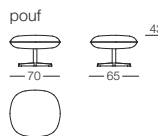

HUG Poltrona_Armchair

GLORIA Poltrona_Armchair

LADLE Poltrona_Armchair

poltrona con schienale alto / base metallo
armchair with high backrest / metal base

MOJO Poltrona_Armchair

PECORELLE Poltrona_Armchair

SIGMUND Panca_Bench

SIGMUND daybed

SERENA AND DOGE Poltrona e pouf_Armchair and pouf

KATRIN Poltrona_Armchair

NEPTUNIA Sedia_Chair

PENTA Pouf

TELLIN Poltrona_Armchair