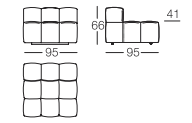

Chaise longue

STRIPS Divano_Sofa

divani P.95
sofas D.95

elementi 1 bracciolo P.95
units with 1 armrest D.95

elementi senza braccioli P.95
units without armrests D.95

**COMPOSIZIONI
COMPOSITIONS**

Cod. 2875 Cod. 2875
SB01