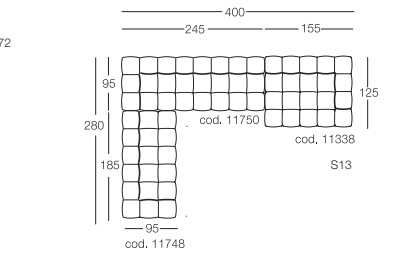

COMPOSIZIONI
COMPOSITIONS