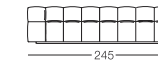

Chaise longue

STRIPS Divano_Sofa

divani P.95
sofas D.95

elementi 1 bracciolo P.95
units with 1 armrest D.95

elementi senza braccioli P.95
units without armrests D.95

**COMPOSIZIONI
COMPOSITIONS**

Cod. 2875 Cod. 2875
SB01