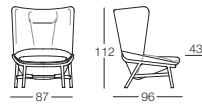

poltrona con schienale alto / base in legno
armchair with high backrest / wooden base