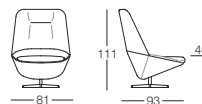

poltrona con schienale medio / base girevole a razze
armchair with medium backrest / swivel spoke base