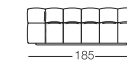

Chaise longue

STRIPS Divano_Sofa

divani P.95
sofas D.95

elementi 1 bracciolo P.95
units with 1 armrest D.95

elementi senza braccioli P.95
units without armrests D.95

**COMPOSIZIONI
COMPOSITIONS**

Cod. 2875 Cod. 2875
SB01