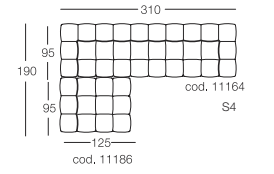

COMPOSIZIONI
COMPOSITIONS