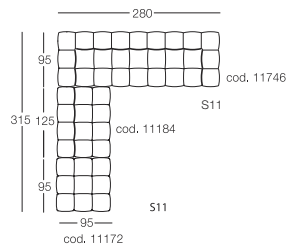

COMPOSIZIONI
COMPOSITIONS