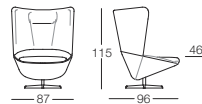

poltrona trapuntata con schienale alto
quilted armchair with high backrest

poggiareni
small back cushion

LADLE Poltrona_Armchair

poltrona con schienale alto / base girevole a razze
armchair with high backrest / swivel spoke base