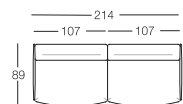

Cod. 2875 Cod. 2875
SB01