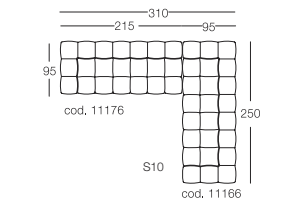

COMPOSIZIONI
COMPOSITIONS