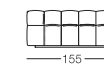

Chaise longue

STRIPS Divano_Sofa

divani P.95
sofas D.95

elementi 1 bracciolo P.95
units with 1 armrest D.95

elementi senza braccioli P.95
units without armrests D.95

**COMPOSIZIONI
COMPOSITIONS**

Cod. 2875 Cod. 2875
SB01