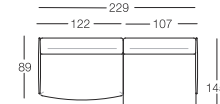

Cod. 2889 Cod. 2885 Cod. 2879
SB03