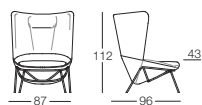

poltrona con schienale alto / base metallo
armchair with high backrest / metal base