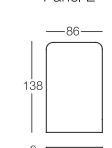

Pannello E / Panel E