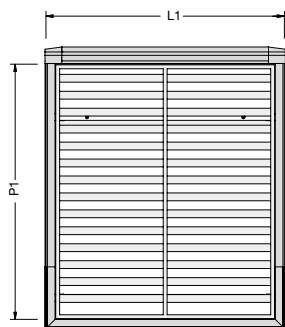

design **Gabriele e  
Oscar Buratti**  
2017

Sadoru è il letto alto e compatto in cuoio disegnato per Porro da Oscar e Gabriele Buratti.

Contraddistinto da intime proporzioni e un total-look in cuoio, Sadoru presenta una testata alta e dalla presenza importante senza essere troppo profonda. Il letto è delineato da spessori consistenti, da doppie cuciture e dal raffinato particolare dell'ampia testata ricurva a sfondo piega che richiama l'alta moda, tutti dettagli che evidenziano un progetto creativo e curato nei minimi particolari, di realizzazione quasi artigianale, da selleria.

Sadoru is a high and compact leather bed designed for Porro by Oscar and Gabriele Buratti.

With its intimate proportions and its leather total look, Sadoru features a bedhead that is high and grand without being too deep. The bed is characterized by strong thicknesses, double stitches and by the sophisticated detail of the large curved bedhead with an inverted pleat that reminds of haute-couture. All these features point out a creative and extremely detailed project, carried out with an almost handcrafted, saddle-like approach.

## DIMENSIONI

		letto per materasso bed for mattress <b>L.1600 x P. 2000</b>	letto per materasso bed for mattress <b>L.1600 x P. 2100</b>	letto per materasso bed for mattress <b>L.1800 x P. 2000</b>	letto per materasso bed for mattress <b>L.1800 x P. 2100</b>	letto per materasso Queen Size bed for mattress Queen Size <b>L. 1530 x P. 2030</b>	letto per materasso King Size bed for mattress King Size <b>L. 1930 x P. 2030</b>
<b>L</b>	larghezza totale total width	1645	1645	1845	1845	1575	1975
<b>P</b>	profondità totale total depth	2168	2268	2168	2268	2198	2198
<b>L1</b>	larghezza vano materasso mattress space width	1607	1607	1807	1807	1537	1937
<b>P1</b>	profondità vano materasso mattress space depth	2020	2120	2020	2120	2050	2050