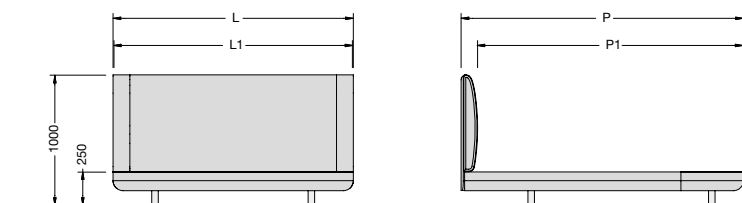

design **Gabriele e  
Oscar Buratti**  
2017

Sadoru è il letto alto e compatto in cuoio disegnato per Porro da Oscar e Gabriele Buratti.

Contraddistinto da intime proporzioni e un total-look in cuoio, Sadoru presenta una testata alta e dalla presenza importante senza essere troppo profonda. Il letto è delineato da spessori consistenti, da doppie cuciture e dal raffinato particolare dell'ampia testata ricurva a sfondo piega che richiama l'alta moda, tutti dettagli che evidenziano un progetto creativo e curato nei minimi particolari, di realizzazione quasi artigianale, da selleria.

Sadoru is a high and compact leather bed designed for Porro by Oscar and Gabriele Buratti.

With its intimate proportions and its leather total look, Sadoru features a bedhead that is high and grand without being too deep. The bed is characterized by strong thicknesses, double stitches and by the sophisticated detail of the large curved bedhead with an inverted pleat that reminds of haute-couture. All these features point out a creative and extremely detailed project, carried out with an almost handcrafted, saddle-like approach.

## DIMENSIONI

		letto per materasso bed for mattress <b>L.1600 x P. 2000</b>	letto per materasso bed for mattress <b>L.1600 x P. 2100</b>	letto per materasso bed for mattress <b>L.1800 x P. 2000</b>	letto per materasso bed for mattress <b>L.1800 x P. 2100</b>	letto per materasso Queen Size bed for mattress Queen Size <b>L. 1530 x P. 2030</b>	letto per materasso King Size bed for mattress King Size <b>L. 1930 x P. 2030</b>
<b>L</b>	larghezza totale total width	1645	1645	1845	1845	1575	1975
<b>P</b>	profondità totale total depth	2168	2268	2168	2268	2198	2198
<b>L1</b>	larghezza vano materasso mattress space width	1607	1607	1807	1807	1537	1937
<b>P1</b>	profondità vano materasso mattress space depth	2020	2120	2020	2120	2050	2050