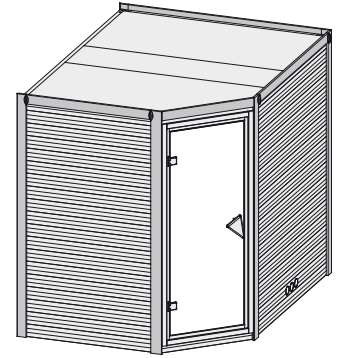

Tanami

40 mm Massivholzsauna

Produktinformation

Lieferumfang

- 1 Satz Saunawände
- 1 Saunadach
- 1 Bronzierte Ganzglastür
- 3 Liegen
- 1 Kopfstütze
- 1 Ofenschutz
- Schrauben und Beschläge

Nur bei Dachkranzmodell

- 1 Dachkranz
- 1 LED-Strahlerset

10 cm Wand- und Deckenabstand beim Aufbau einhalten!
Aufbau mit und ohne Dachkranz möglich.
Spiegelbar!

Weiteres Zubehör finden Sie unter der Rubrik **Zubehör**.
Beachten Sie bitte die **Übersicht Zubehör**

Außenmaß	B 236 × T 184 × H 209 cm
Außenmaß (inkl Dachkranz)	B 264 × T 198 × H 212 cm
Innenmaß	B 225 × T 173 × H 198 cm
Umbauter Raum	7,5 m ³
Außenmaß Türflügel	B 65,6 × T 0,8 × H 175 cm
Durchgangsmaß	B 64 × H 173 cm
Lichtausschnitt Tür	B 64 × H 173 cm
Ofenschutzgitter	B 60 × T 51 × H 80 cm
Paketmaße Sauna	B 239 × T 124 × H 70 cm / 380 kg
Paketmaße Dachkranz	B 200 × T 23 × H 15 cm / 15,5 kg

Liegen

- Vormontiert
- 1 Querliege ca 53 cm breit
- 2 Liegen ca 58 cm breit
- Liegeflächen aus Espe-Massivholz
- Front mit Spezial-Espe-Massivholz-Profil
- Bis 250 kg belastbar

Ofenschutz

- Nordische Fichte, Massivholz
- Passend für alle Karibu-Öfen