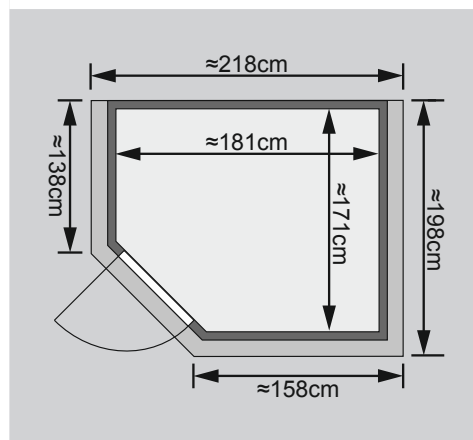

10 cm Wand- und Deckenabstand beim Aufbau einhalten!  
Spiegelbar!

Weiteres Zubehör finden Sie unter der Rubrik **Zubehör**.  
Beachten Sie bitte die **Übersicht Zubehör**

Außenmaß	B 193 × T 184 × H 204 cm
Außenmaß (inkl Dachkranz)	B 218 × T 198 × H 212 cm
Innenmaß	B 181 × T 171 × H 198 cm
Umbauter Raum	5,9 m <sup>3</sup>
Außenmaß Türflügel	B 65,6 × T 0,8 × H 175 cm
Durchgangsmaß	B 64 × H 173 cm
Lichtausschnitt Tür	B 64 × H 173 cm
Ofenschutzgitter (Premium)	B 60 × T 48 × H 66 cm
Fenster Außenmaß / Lichtausschnitt	B 42 × H 122 cm / B 31 × H 111 cm
Paketmaße Sauna inkl Dachkranz	B 204 × T 120 × H 73 cm / 330 kg

#### Maße Dachkranzmodell

#### Maße Basismodell