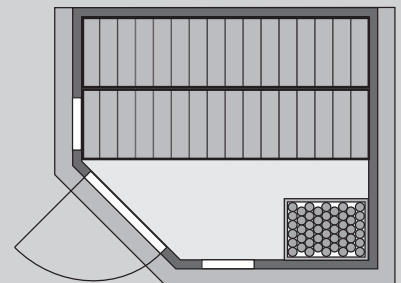

Fenstereinbaupositionen

Kein zusätzliches Fenster einbaubar!