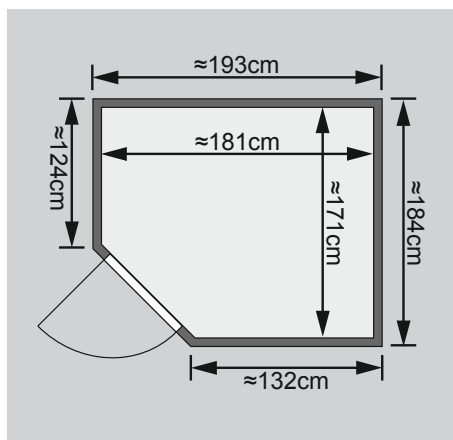

10 cm Wand- und Deckenabstand beim Aufbau einhalten!  
Spiegelbar!

Weiteres Zubehör finden Sie unter der Rubrik **Zubehör**.  
Beachten Sie bitte die **Übersicht Zubehör**

Außenmaß	B 193 × T 184 × H 204 cm
Außenmaß (inkl Dachkranz)	B 218 × T 198 × H 212 cm
Innenmaß	B 181 × T 171 × H 198 cm
Umbauter Raum	5,9 m <sup>3</sup>
Außenmaß Türflügel	B 65,6 × T 0,8 × H 175 cm
Durchgangsmaß	B 64 × H 173 cm
Lichtausschnitt Tür	B 64 × H 173 cm
Ofenschutzgitter (Premium)	B 60 × T 48 × H 66 cm
Fenster Außenmaß / Lichtausschnitt	B 42 × H 122 cm / B 31 × H 111 cm
Paketmaße Sauna inkl Dachkranz	B 204 × T 120 × H 73 cm / 330 kg

#### Maße Dachkranzmodell

#### Maße Basismodell