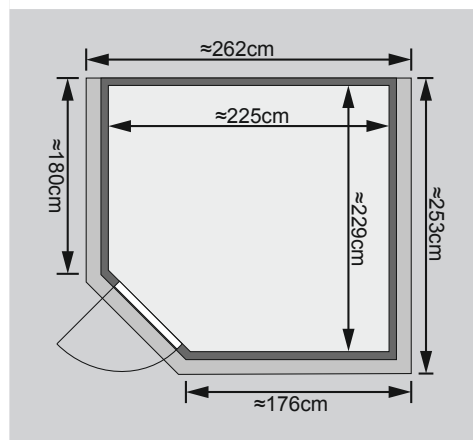

Marona

40 mm Massivholzsauna

Produktinformation

Lieferumfang

- 1 Satz Saunawände
- 1 Saunadach
- 1 Bronzierte Ganzglastür
- 3 Liegen
- 3 Kopfstützen
- 1 Regalkombination
- 1 Rückenlehnsset
- 2 Fenster
- 1 Ofenschutz
- 1 Dachkranz
- 1 LED-Strahler set
- Schrauben und Beschläge

10 cm Wand- und Deckenabstand beim Aufbau einhalten!
Spiegelbar!

Weiteres Zubehör finden Sie unter der Rubrik **Zubehör**.
Beachten Sie bitte die **Übersicht Zubehör**

Außenmaß	B 236 × T 239 × H 204 cm
Außenmaß (inkl Dachkranz)	B 262 × T 253 × H 212 cm
Innenmaß	B 225 × T 229 × H 198 cm
Umbauter Raum	9,9 m ³
Außenmaß Türflügel	B 65,6 × T 0,8 × H 175 cm
Durchgangsmaß	B 64 × H 173 cm
Lichtausschnitt Tür	B 64 × H 173 cm
Ofenschutzgitter (Premium)	B 60 × T 48 × H 66 cm
Fenster Außenmaß / Lichtausschnitt	B 42 × H 122 cm / B 31 × H 111 cm
Paketmaße Sauna inkl Dachkranz	B 204 × T 120 × H 73 cm / 330 kg

Maße Dachkranzmodell

Maße Basismodell

Fenstereinbaupositionen

Kein zusätzliches Fenster einbaubar!

Ausführung

- Nordische Fichte, naturbelassen

Wand

- Wandelemente, vormontiert
- Werden durch Schrauben und Stecken miteinander verbunden
- 40 mm Massivholz

Regalkombination Premium

- Fichte-Massivholz (Für die Wände rechts und links neben der Tür)

Liegen

- Vormontiert
- 1 Doppelliege ca 113 cm breit
- 1 Querliege ca 53 cm breit
- 1 Liege ca 58 cm breit
- Liegeflächen aus Espe-Massivholz
- Front mit Spezial-Espe-Massivholz-Profil
- Bis 250 kg belastbar