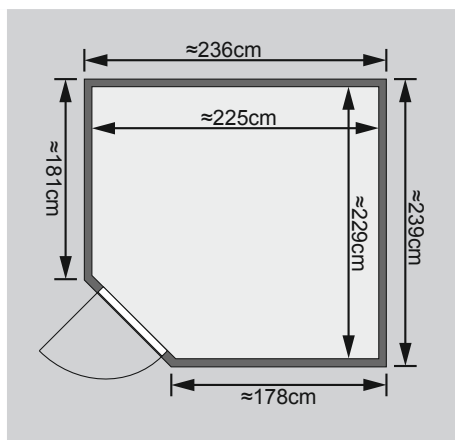

10 cm Wand- und Deckenabstand beim Aufbau einhalten!
Spiegelbar!

Weiteres Zubehör finden Sie unter der Rubrik **Zubehör**.
Beachten Sie bitte die **Übersicht Zubehör**

Außenmaß	B 236 × T 239 × H 204 cm
Außenmaß (inkl Dachkranz)	B 262 × T 253 × H 212 cm
Innenmaß	B 225 × T 229 × H 198 cm
Umbauter Raum	9,9 m ³
Außenmaß Türflügel	B 65,6 × T 0,8 × H 175 cm
Durchgangsmaß	B 64 × H 173 cm
Lichtausschnitt Tür	B 64 × H 173 cm
Ofenschutzgitter (Premium)	B 60 × T 48 × H 66 cm
Fenster Außenmaß / Lichtausschnitt	B 42 × H 122 cm / B 31 × H 111 cm
Paketmaße Sauna inkl Dachkranz	B 204 × T 120 × H 73 cm / 330 kg

Maße Dachkranzmodell

Maße Basismodell

Fenstereinbaupositionen

Kein zusätzliches Fenster einbaubar!

Ausführung

- Nordische Fichte, naturbelassen

Wand

- Wandelemente, vormontiert
- Werden durch Schrauben und Stecken miteinander verbunden
- 40 mm Massivholz

Regalkombination Premium

- Fichte-Massivholz (Für die Wände rechts und links neben der Tür)

Liegen

- Vormontiert
- 1 Doppelliege ca 113 cm breit
- 1 Querliege ca 53 cm breit
- 1 Liege ca 58 cm breit
- Liegeflächen aus Espe-Massivholz
- Front mit Spezial-Espe-Massivholz-Profil
- Bis 250 kg belastbar