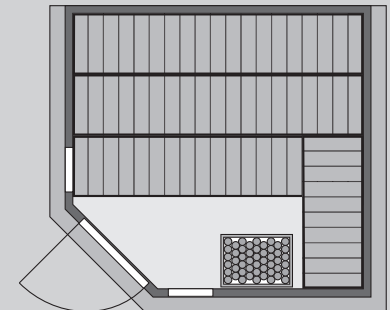

10 cm Wand- und Deckenabstand beim Aufbau einhalten!
Spiegelbar!

Weiteres Zubehör finden Sie unter der Rubrik **Zubehör**.
Beachten Sie bitte die **Übersicht Zubehör**

Außenmaß	B 236 × T 239 × H 204 cm
Außenmaß (inkl Dachkranz)	B 262 × T 253 × H 212 cm
Innenmaß	B 225 × T 229 × H 198 cm
Umbauter Raum	9,9 m ³
Außenmaß Türflügel	B 65,6 × T 0,8 × H 175 cm
Durchgangsmaß	B 64 × H 173 cm
Lichtausschnitt Tür	B 64 × H 173 cm
Ofenschutzgitter (Premium)	B 60 × T 48 × H 66 cm
Fenster Außenmaß / Lichtausschnitt	B 42 × H 122 cm / B 31 × H 111 cm
Paketmaße Sauna inkl Dachkranz	B 204 × T 120 × H 73 cm / 330 kg

Maße Dachkranzmodell

Maße Basismodell

Fenstereinbaupositionen

Kein zusätzliches Fenster einbaubar!

Ausführung

- Nordische Fichte, naturbelassen

Wand

- Wandelemente, vormontiert
- Werden durch Schrauben und Stecken miteinander verbunden
- 40 mm Massivholz

Dach

- Vormontierte Elemente
- Innen: Mineralwolldämmung mit 42 mm starken Rahmenkonstruktion
- Verkleidung: 12,5 mm Spezial-Softline-Fichte-Profilholz
- Außenseite: Verstärkung mit Platte

Tür

- Bronzierte Ganzglastür mit Massivholz-Türrahmen
- Einscheibensicherheitsglas
- Rechts und links anschlagbar
- Lackierter Türgriff im Karibu-Design
- Türbeschläge mittels Excenter justierbar für optimale Ausrichtung der Glasscheibe
- Magnetverschlusstechnik

Regalkombination Premium

- Fichte-Massivholz (Für die Wände rechts und links neben der Tür)

Liegen

- Vormontiert
- 1 Doppelliege ca 113 cm breit
- 1 Querliege ca 53 cm breit
- 1 Liege ca 58 cm breit
- Liegeflächen aus Espe-Massivholz
- Front mit Spezial-Espe-Massivholz-Profil
- Bis 250 kg belastbar