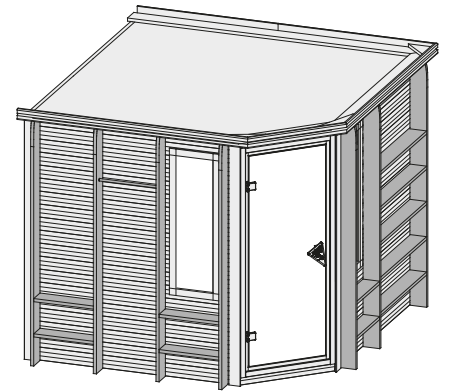

Marona

40 mm Massivholzsauna

Produktinformation

Lieferumfang

- 1 Satz Saunawände
- 1 Saunadach
- 1 Bronzierte Ganzglastür
- 3 Liegen
- 3 Kopfstützen
- 1 Regalkombination
- 1 Rückenlehnsset
- 2 Fenster
- 1 Ofenschutz
- 1 Dachkranz
- 1 LED-Strahler set
- Schrauben und Beschläge

10 cm Wand- und Deckenabstand beim Aufbau einhalten!
Spiegelbar!

Weiteres Zubehör finden Sie unter der Rubrik **Zubehör**.
Beachten Sie bitte die **Übersicht Zubehör**

Außenmaß	B 236 × T 239 × H 204 cm
Außenmaß (inkl Dachkranz)	B 262 × T 253 × H 212 cm
Innenmaß	B 225 × T 229 × H 198 cm
Umbauter Raum	9,9 m ³
Außenmaß Türflügel	B 65,6 × T 0,8 × H 175 cm
Durchgangsmaß	B 64 × H 173 cm
Lichtausschnitt Tür	B 64 × H 173 cm
Ofenschutzgitter (Premium)	B 60 × T 48 × H 66 cm
Fenster Außenmaß / Lichtausschnitt	B 42 × H 122 cm / B 31 × H 111 cm
Paketmaße Sauna inkl Dachkranz	B 204 × T 120 × H 73 cm / 330 kg

Maße Dachkranzmodell

Maße Basismodell

Fenstereinbaupositionen

Kein zusätzliches Fenster einbaubar!

Ausführung

- Nordische Fichte, naturbelassen

Wand

- Wandelemente, vormontiert
- Werden durch Schrauben und Stecken miteinander verbunden
- 40 mm Massivholz

Dach

- Vormontierte Elemente
- Innen: Mineralwolldämmung mit 42 mm starken Rahmenkonstruktion
- Verkleidung: 12,5 mm Spezial-Softline-Fichte-Profilholz
- Außenseite: Verstärkung mit Platte

Tür

- Bronzierte Ganzglastür mit Massivholz-Türrahmen
- Einscheibensicherheitsglas
- Rechts und links anschlagbar
- Lackierter Türgriff im Karibu-Design
- Türbeschläge mittels Excenter justierbar für optimale Ausrichtung der Glasscheibe
- Magnetverschlusstechnik