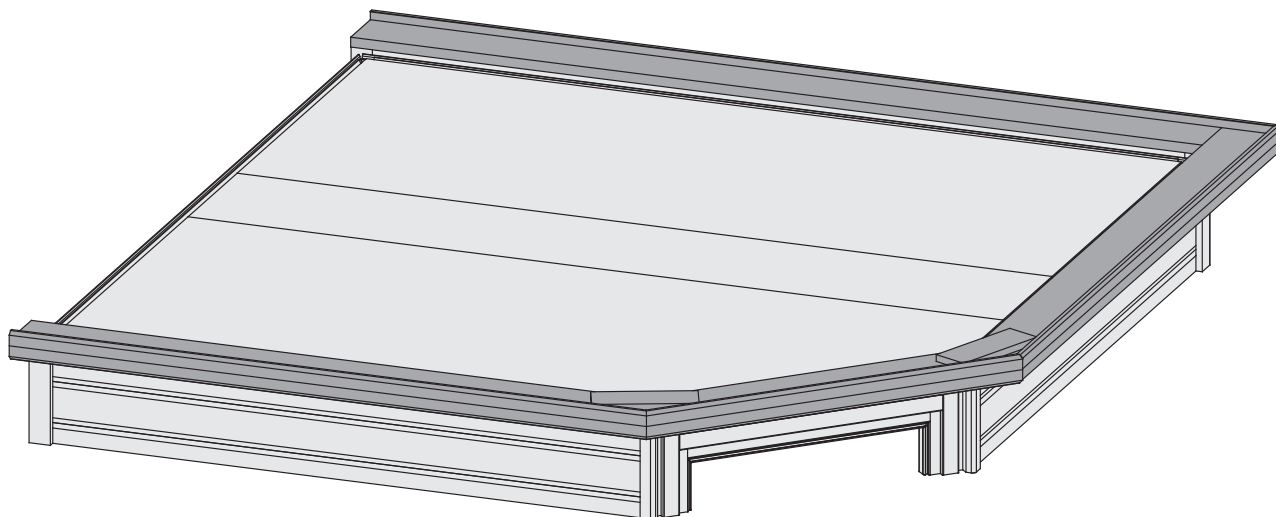

# 47366

 **Aufbauanleitung**

 **notice de montage**

 **Building Instructions**

 **montagehandleiding**

 **Instrucciones de construcción**

 **Istruzioni per il montaggio**

 **Service-Hotline: +49 421 38693 33**