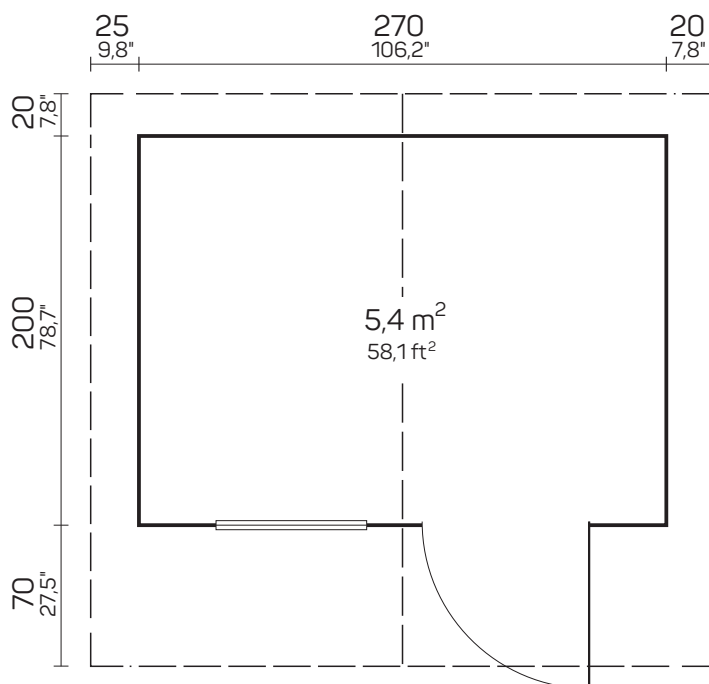

TRONDHEIM STANDARD

Art 122 206

TENE

 tene_gardenhouses

 Tene Kaubandus aiamajad

 www.tene.ee

								
290×220 cm 114,1×86,6"	270×200 cm 106,2×78,7"	28 mm 1 1/8"	194 cm 76,3"	234 cm 92,1"	5,4 m ² 58,1 ft ²	9,9 m ² 106,5 ft ²	ca. 11,3 m ³ ca. 399 ft ³	17° 17°
								
70 cm 27,5"	18+18 mm 0,7"+0,7"	840×1835 mm 33,1×72,2"	765×990 mm 30,1×38,9"	330×108×50 cm 129,9"×42,5"×19,6"		ca. 600 kg ca. 1322 lb		