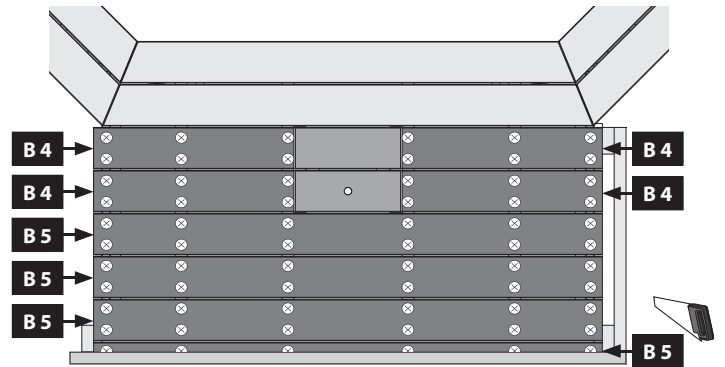

66x

Ø3 mm 4x50

- Edeldstahl
- rustfrit stål
- stainless steel
- acero inoxidable
- acier inoxydable
- acciaio inossidabile
- roestvrij staal
- nerez