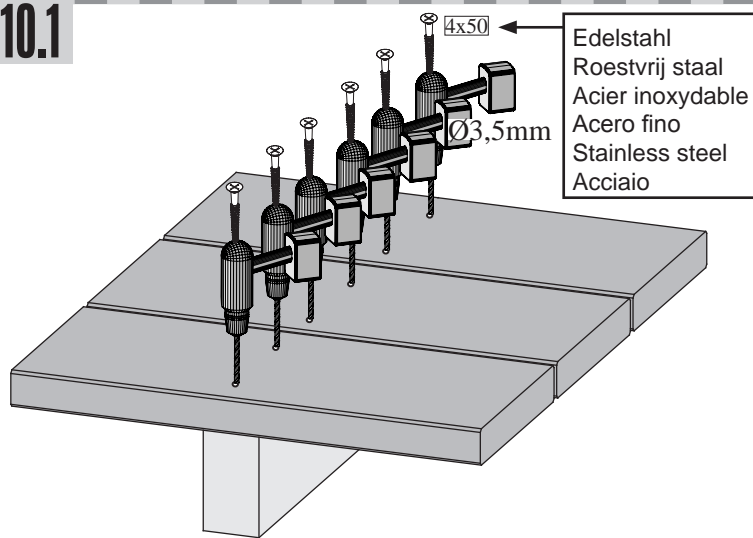

Edelstahl
Roestvrij staal
Acier inoxydable
Acero fino
Stainless steel
Acciaio

120 x	4 x 50mm	ID 39399
-------	----------	----------

04

05

06

07

08

!!! A=B=C=D !!!

08.1

09.1

10.1

A

11.1-01

11.1-02

B

12.1-01