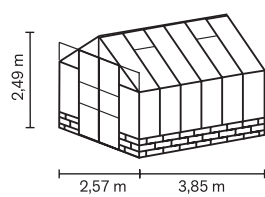

CASSANDRA 9900