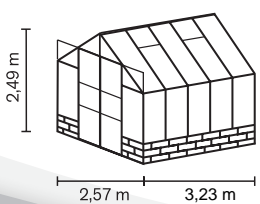

CASSANDRA

KURZ & KNAPP

- ✓ *Klassisches Gewächshaus konzipiert für Mauersockel (bauseitig selbst zu erstellen)*
- ✓ *Auch im Set mit Mauersockel in den Farben Sand oder Schwarz erhältlich*
- ✓ *Großzügige Doppelschiebetür mit bodentiefer Türschwelle*
- ✓ *Großflächige Scheiben aus Sicherheitsglas, kristallklar (ESG) für freien Blick und hohe Sonnenausbeute*
- ✓ *Eloxierte oder pulverbeschichtete Aluminiumprofile sorgen für dauerhaften Schutz vor Korrosion*
- ✓ *3 Größen: ca. 8,3 bis 11,5 m²*
- ✓ *Inkl. Dachfenster, Regenfallrohren, Regenrinnen + Anschlagsschraube zur Windsicherung der Doppelschiebetüren*

TECHNISCHE DATEN

Hausart:	Gewächshaus
Art:	Klassisches Modell
Größen:	3
Verglasungsarten:	ESG ca. 3 mm
Glashaltetechnik:	Abdeckleisten aus PC
Farben:	Alu eloxiert; Schwarz pulverbeschichtet
Dachfenster:	4
Außenmaß:	B 2,57 m x H 2,49 m
Traufenhöhe:	1,55 m
Türmaße:	B 1,22 x H 1,94 m