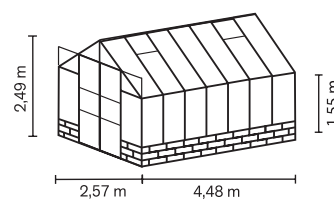

CASSANDRA 11500