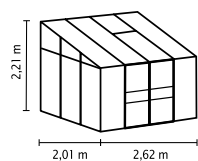

IDA

KURZ & KNAPP

- ✓ Anlehnngewächshaus mit großer Auswahl verschiedener Größen
- ✓ Auch für den kleinen Garten oder den Balkon geeignet
- ✓ Verglasung mit Hohlkammerplatten für weiches Licht und bessere Isoliereigenschaften
- ✓ Befestigung an einer Hauswand oder Mauer notwendig
- ✓ Eloxierte oder pulverbeschichtete Aluminiumprofile für dauerhaften Schutz vor Korrosion
- ✓ 6 Größen von ca. 0,9 bis 7,8 m²
- ✓ Inkl. Dachfenster + Regenrinne | Modelle 5200-7800: inkl. 2 Regenfallrohren, Anschlagschraube zur Windsicherung der Schiebetüren

TECHNISCHE DATEN

Hausart:	Anlehnngewächshaus
Art:	Besonderes Modell
Größen:	6
Verglasungsarten:	HKP ca. 4 mm oder 6 mm (nur 5200-7800)
Glashaltetechnik:	Federklammern
Farben:	Alu eloxiert; Schwarz oder Smaragd pulverbeschichtet
Dachfenster:	1-2
Außenmaß:	B 1,31-3,87 m x H 1,82-2,22 m
Traufenhöhe:	1,52-1,69 m
Türmaße:	B 0,61 x H 1,51 m (900-1300); B 1,22 x H 1,63 m (3300-7800)

IDA 5200