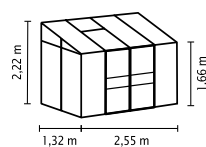

IDA

KURZ & KNAPP

- ✓ Anlehnngewächshaus mit großer Auswahl verschiedener Größen
- ✓ Auch für den kleinen Garten oder den Balkon geeignet
- ✓ Verglasung mit Hohlkammerplatten für weiches Licht und bessere Isoliereigenschaften
- ✓ Befestigung an einer Hauswand oder Mauer notwendig
- ✓ Eloxierte oder pulverbeschichtete Aluminiumprofile für dauerhaften Schutz vor Korrosion
- ✓ 6 Größen von ca. 0,9 bis 7,8 m²
- ✓ Inkl. Dachfenster + Regenrinne | Modelle 5200-7800: inkl. 2 Regenfallrohren, Anschlagschraube zur Windsicherung der Schiebetüren

TECHNISCHE DATEN

Hausart:	Anlehnngewächshaus
Art:	Besonderes Modell
Größen:	6
Verglasungsarten:	HKP ca. 4 mm oder 6 mm (nur 5200-7800)
Glashaltetechnik:	Federklammern
Farben:	Alu eloxiert; Schwarz oder Smaragd pulverbeschichtet
Dachfenster:	1-2
Außenmaß:	B 1,31-3,87 m x H 1,82-2,22 m
Traufenhöhe:	1,52-1,69 m
Türmaße:	B 0,61 x H 1,51 m (900-1300); B 1,22 x H 1,63 m (3300-7800)

IDA 3300