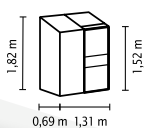

## KURZ & KNAPP

- ✓ Anlehnngewächshaus mit großer Auswahl verschiedener Größen
- ✓ Auch für den kleinen Garten oder den Balkon geeignet
- ✓ Verglasung mit Hohlkammerplatten für weiches Licht und bessere Isoliereigenschaften
- ✓ Befestigung an einer Hauswand oder Mauer notwendig
- ✓ Eloxierte oder pulverbeschichtete Aluminiumprofile für dauerhaften Schutz vor Korrosion
- ✓ 6 Größen von ca. 0,9 bis 7,8 m<sup>2</sup>
- ✓ Inkl. Dachfenster + Regenrinne | Modelle 5200-7800: inkl. 2 Regenfallrohren, Anschlagschraube zur Windsicherung der Schiebetüren

## TECHNISCHE DATEN

<b>Hausart:</b>	Anlehnngewächshaus
<b>Art:</b>	Besonderes Modell
<b>Größen:</b>	6
<b>Verglasungsarten:</b>	HKP ca. 4 mm oder 6 mm (nur 5200-7800)
<b>Glashaltetechnik:</b>	Federklammern
<b>Farben:</b>	Alu eloxiert; Schwarz oder Smaragd pulverbeschichtet
<b>Dachfenster:</b>	1-2
<b>Außenmaß:</b>	B 1,31-3,87 m x H 1,82-2,22 m
<b>Traufenhöhe:</b>	1,52-1,69 m
<b>Türmaße:</b>	B 0,61 x H 1,51 m (900-1300); B 1,22 x H 1,63 m (3300-7800)