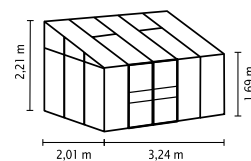

## KURZ & KNAPP

- ✓ Anlehnngewächshaus mit großer Auswahl verschiedener Größen
- ✓ Auch für den kleinen Garten oder den Balkon geeignet
- ✓ Verglasung mit Hohlkammerplatten für weiches Licht und bessere Isoliereigenschaften
- ✓ Befestigung an einer Hauswand oder Mauer notwendig
- ✓ Eloxierte oder pulverbeschichtete Aluminiumprofile für dauerhaften Schutz vor Korrosion
- ✓ 6 Größen von ca. 0,9 bis 7,8 m<sup>2</sup>
- ✓ Inkl. Dachfenster + Regenrinne | Modelle 5200-7800: inkl. 2 Regenfallrohren, Anschlagschraube zur Windsicherung der Schiebetüren

## TECHNISCHE DATEN

<b>Hausart:</b>	Anlehnngewächshaus
<b>Art:</b>	Besonderes Modell
<b>Größen:</b>	6
<b>Verglasungsarten:</b>	HKP ca. 4 mm oder 6 mm (nur 5200-7800)
<b>Glashaltetechnik:</b>	Federklammern
<b>Farben:</b>	Alu eloxiert; Schwarz oder Smaragd pulverbeschichtet
<b>Dachfenster:</b>	1-2
<b>Außenmaß:</b>	B 1,31-3,87 m x H 1,82-2,22 m
<b>Traufenhöhe:</b>	1,52-1,69 m
<b>Türmaße:</b>	B 0,61 x H 1,51 m (900-1300); B 1,22 x H 1,63 m (3300-7800)

IDA 900

IDA 1300

IDA 3300

IDA 5200

IDA 6500

IDA 7800