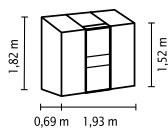

IDA

KURZ & KNAPP

- ✓ Anlehnngewächshaus mit großer Auswahl verschiedener Größen
- ✓ Auch für den kleinen Garten oder den Balkon geeignet
- ✓ Verglasung mit Hohlkammerplatten für weiches Licht und bessere Isoliereigenschaften
- ✓ Befestigung an einer Hauswand oder Mauer notwendig
- ✓ Eloxierte oder pulverbeschichtete Aluminiumprofile für dauerhaften Schutz vor Korrosion
- ✓ 6 Größen von ca. 0,9 bis 7,8 m²
- ✓ Inkl. Dachfenster + Regenrinne | Modelle 5200-7800: inkl. 2 Regenfallrohren, Anschlagschraube zur Windsicherung der Schiebetüren

TECHNISCHE DATEN

Hausart:	Anlehnngewächshaus
Art:	Besonderes Modell
Größen:	6
Verglasungsarten:	HKP ca. 4 mm oder 6 mm (nur 5200-7800)
Glashaltetechnik:	Federklammern
Farben:	Alu eloxiert; Schwarz oder Smaragd pulverbeschichtet
Dachfenster:	1-2
Außenmaß:	B 1,31-3,87 m x H 1,82-2,22 m
Traufenhöhe:	1,52-1,69 m
Türmaße:	B 0,61 x H 1,51 m (900-1300); B 1,22 x H 1,63 m (3300-7800)

IDA 1300