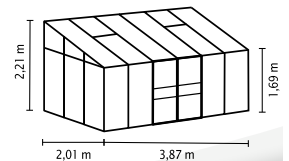

## KURZ & KNAPP

- ✓ Anlehnngewächshaus mit großer Auswahl verschiedener Größen
- ✓ Auch für den kleinen Garten oder den Balkon geeignet
- ✓ Verglasung mit Hohlkammerplatten für weiches Licht und bessere Isoliereigenschaften
- ✓ Befestigung an einer Hauswand oder Mauer notwendig
- ✓ Eloxierte oder pulverbeschichtete Aluminiumprofile für dauerhaften Schutz vor Korrosion
- ✓ 6 Größen von ca. 0,9 bis 7,8 m<sup>2</sup>
- ✓ Inkl. Dachfenster + Regenrinne | Modelle 5200-7800: inkl. 2 Regenfallrohren, Anschlagschraube zur Windsicherung der Schiebetüren

## TECHNISCHE DATEN

<b>Hausart:</b>	Anlehnngewächshaus
<b>Art:</b>	Besonderes Modell
<b>Größen:</b>	6
<b>Verglasungsarten:</b>	HKP ca. 4 mm oder 6 mm (nur 5200-7800)
<b>Glashaltetechnik:</b>	Federklammern
<b>Farben:</b>	Alu eloxiert; Schwarz oder Smaragd pulverbeschichtet
<b>Dachfenster:</b>	1-2
<b>Außenmaß:</b>	B 1,31-3,87 m x H 1,82-2,22 m
<b>Traufenhöhe:</b>	1,52-1,69 m
<b>Türmaße:</b>	B 0,61 x H 1,51 m (900-1300); B 1,22 x H 1,63 m (3300-7800)

IDA 900

IDA 1300

IDA 3300

IDA 5200

IDA 6500

IDA 7800