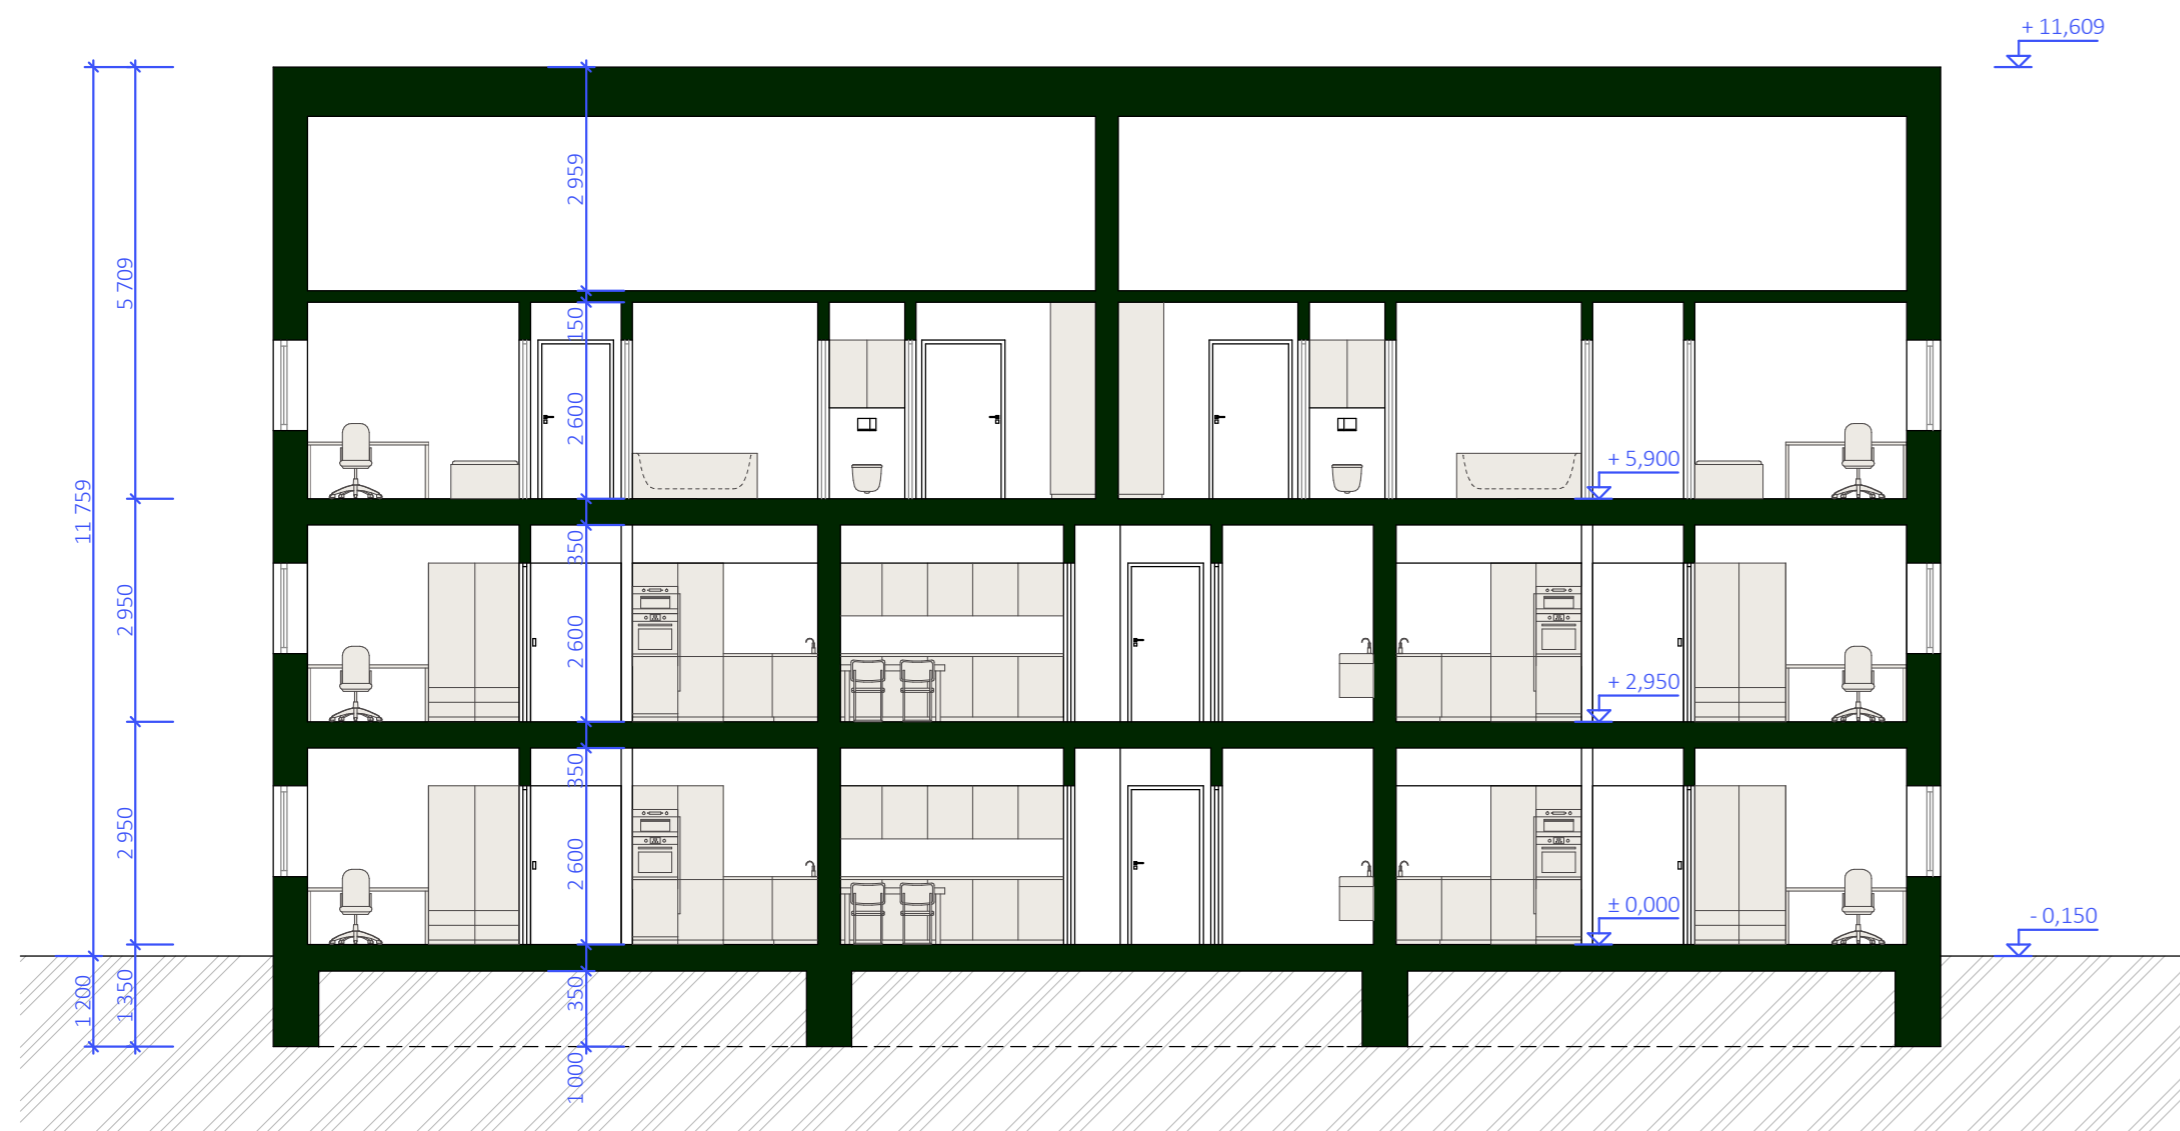

ŘEZ PODÉLNÝ