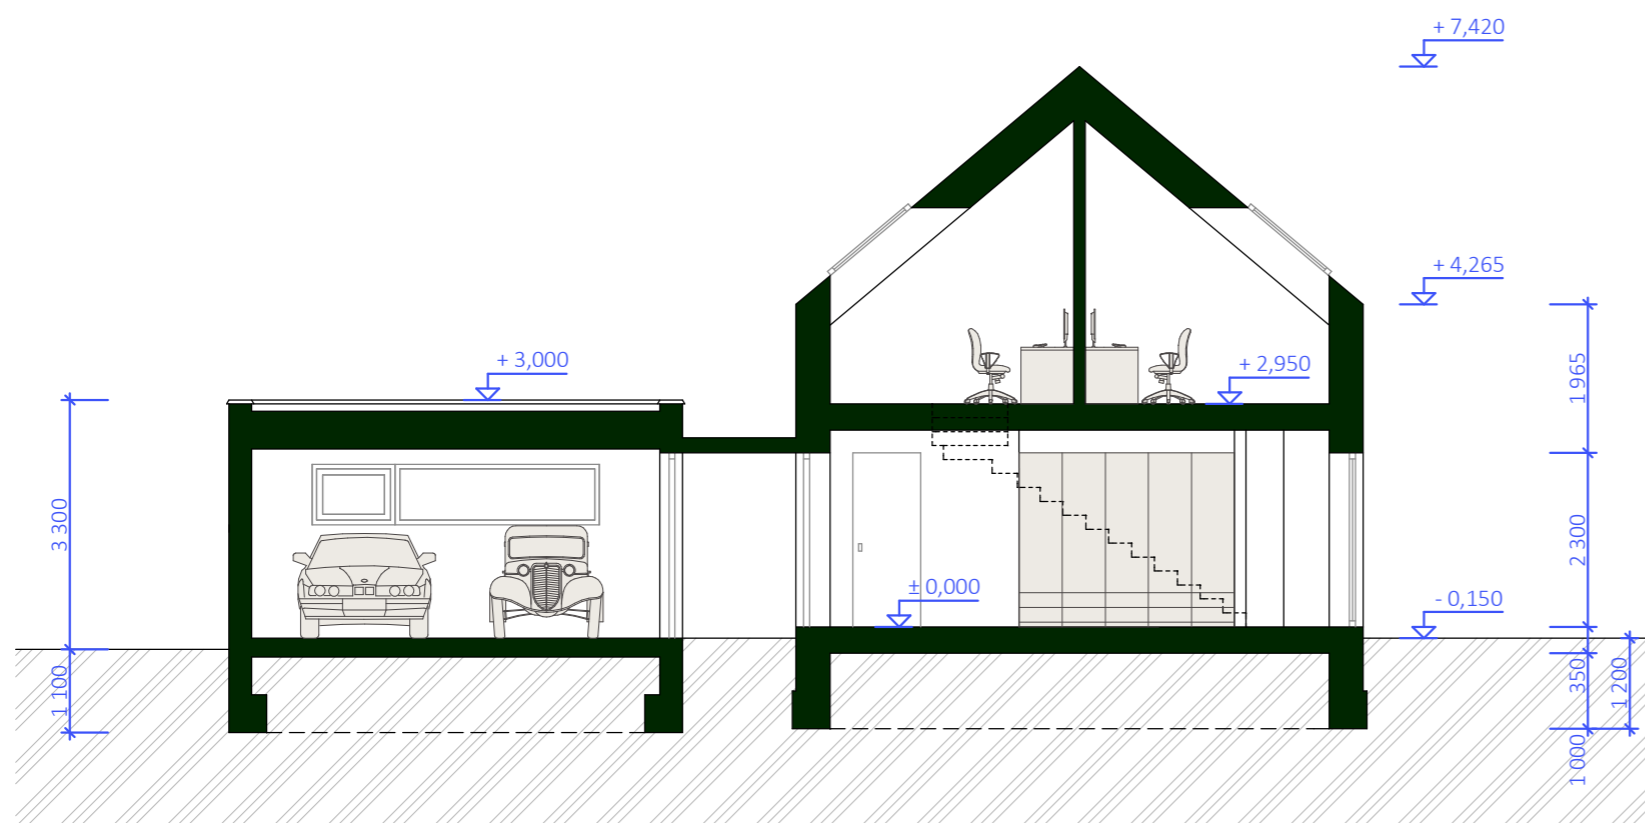

ŘEZ PODÉLNÝ

ŘEZ PŘÍČNÝ

OBYTNÝ SOUBOR ROKYTNICE V ORLICKÝCH HORÁCH

TYPOVÝ RODINNÝ DŮM - ŘEZY | B. 5.

M 1 : 100 | 6 / 2021

ODPOVĚDNÝ PROJEKTANT | Ing. arch. Martin Hájek
 VYPRACOVAL | Ing. arch. Václav Hájek