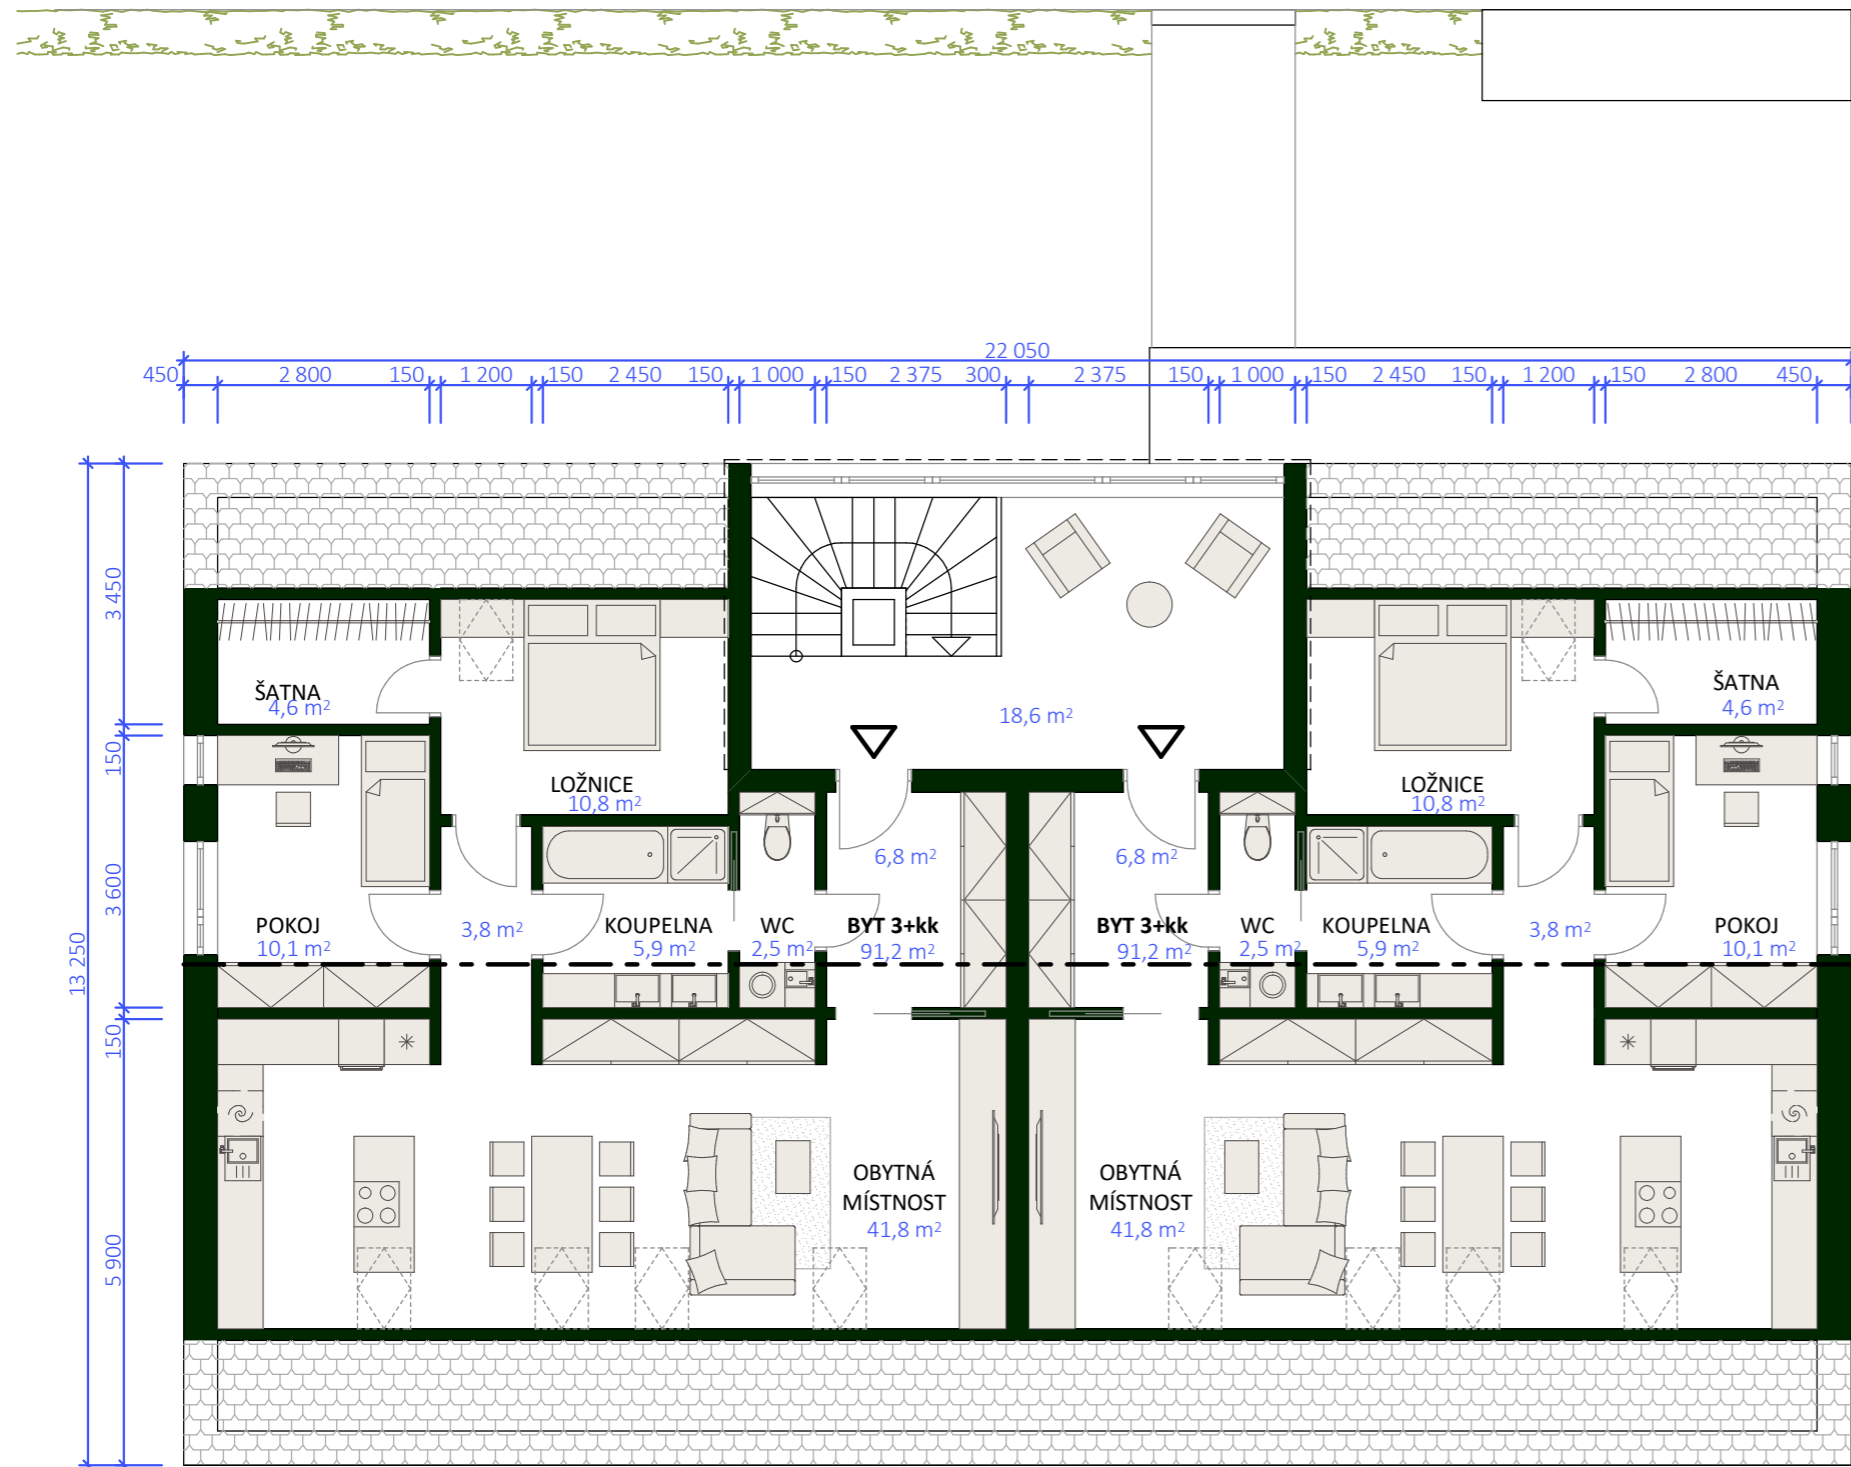

OBYTNÝ SOUBOR ROKYTNICE V ORLICKÝCH HORÁCH	
BYTOVÝ DŮM - PŮDORYS PODKROVÍ	B. 9.
M 1 : 100	6 / 2021
ODPOVĚDNÝ PROJEKTANT VYPRACOVAL	Ing. arch. Martin Hájek Ing. arch. Václav Hájek

ATELIER HÁJEK
urbanismus, architektura, interiéry, design

adresa: Nerudova 206, 500 02 Hradec Králové
tel.: 603 310 003 / 776 462 742
e-mail: m_hajek@volny.cz / vaclav-hajek@post.cz
web: www.atelierhajek.cz