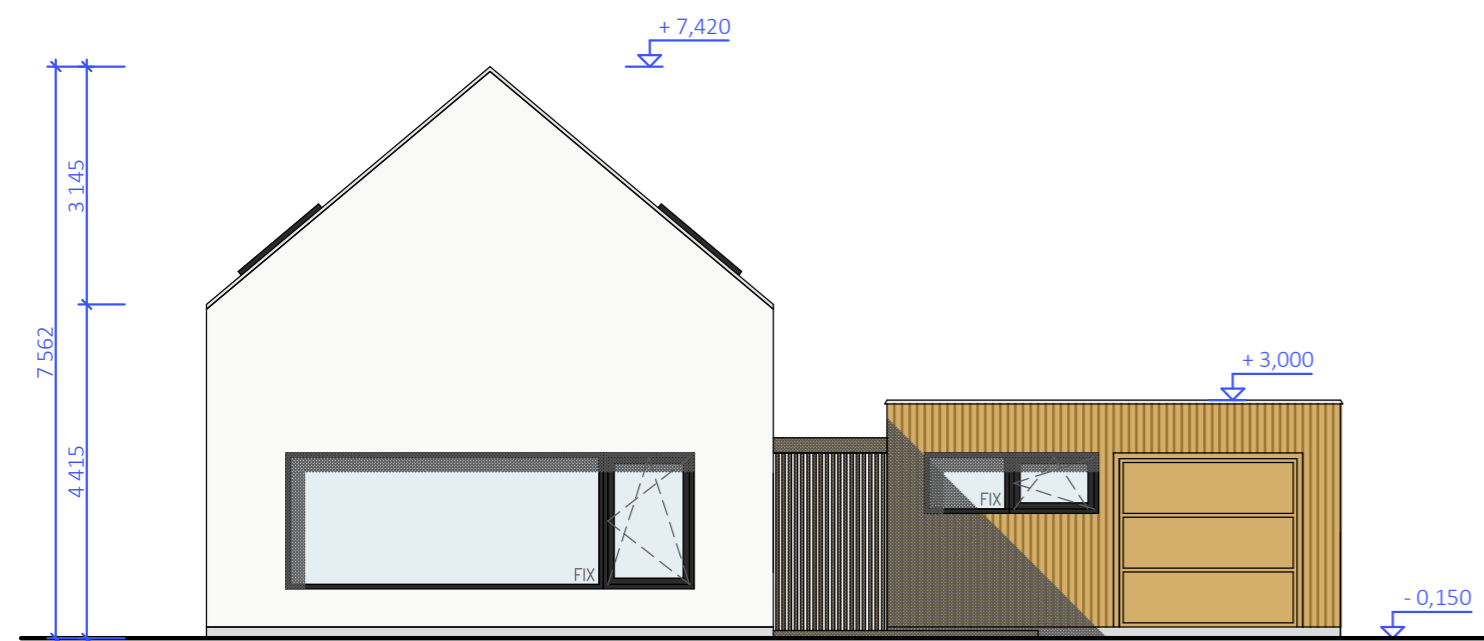

ŘEZ PODÉLNÝ

ŘEZ PŘÍČNÝ

OBYTNÝ SOUBOR ROKYTNICE V ORLICKÝCH HORÁCH

TYPOVÝ RODINNÝ DŮM - ŘEZY | B. 5.

M 1 : 100 | 6 / 2021

ODPOVĚDNÝ PROJEKTANT | Ing. arch. Martin Hájek
 VYPRACOVAL | Ing. arch. Václav Hájek

POHLED SEVERNÍ

POHLED VÝCHODNÍ

POHLED JIŽNÍ

POHLED ZÁPADNÍ

OBYTNÝ SOUBOR ROKYTNICE V ORLICKÝCH HORÁCH

TYPOVÝ RODINNÝ DŮM - POHLEDY | **B. 6.**

M 1 : 100 | 6 / 2021

ODPOVĚDNÝ PROJEKTANT | Ing. arch. Martin Hájek
 VYPRACOVAL | Ing. arch. Václav Hájek