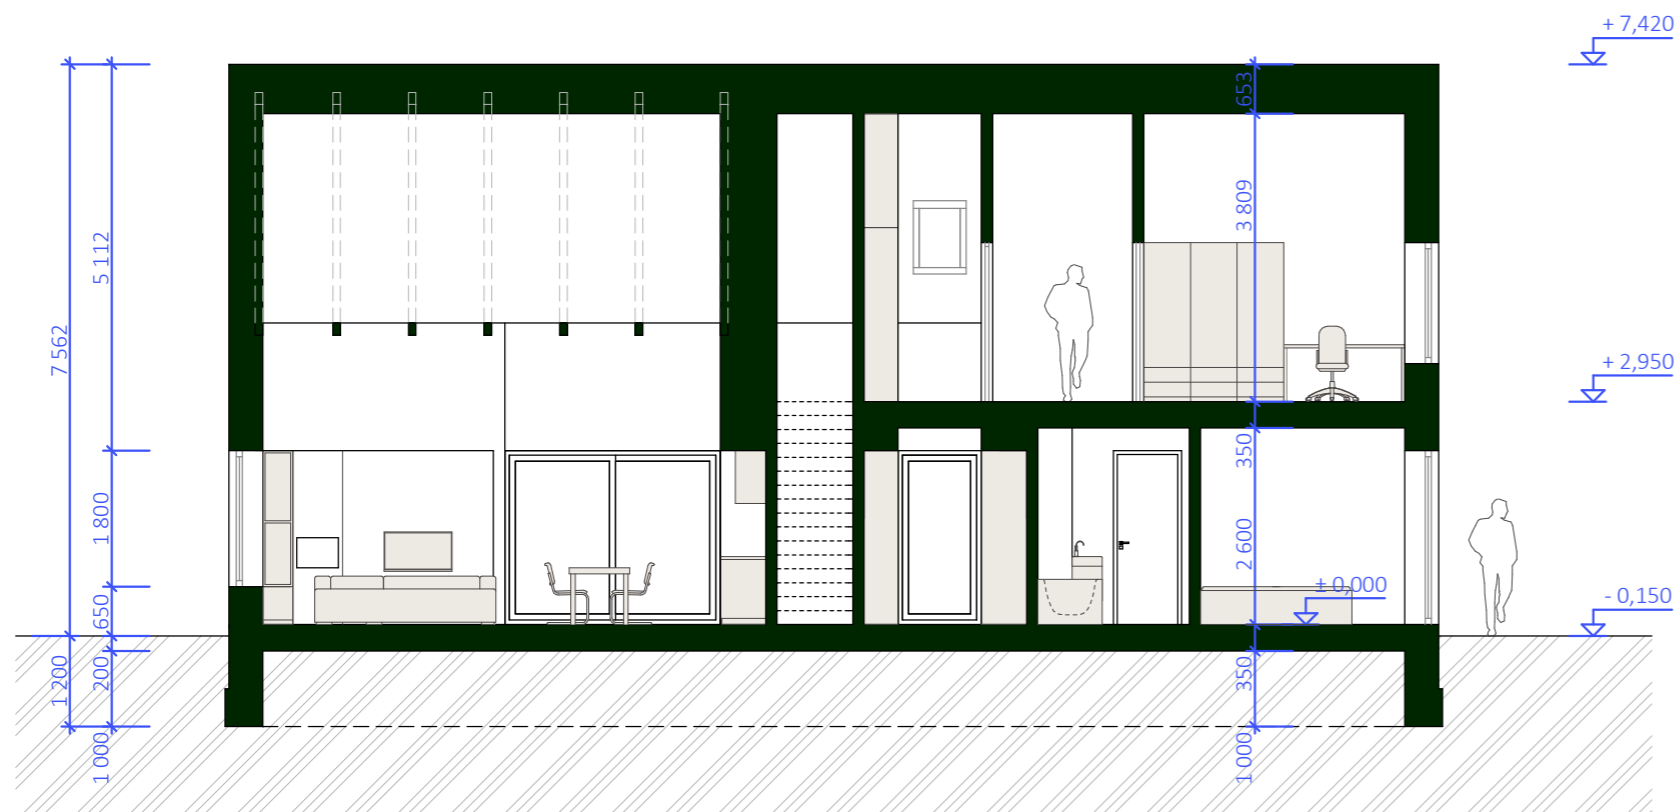

ŘEZ PODÉLNÝ

ŘEZ PŘÍČNÝ

OBYTNÝ SOUBOR ROKYTNICE V ORLICKÝCH HORÁCH

TYPOVÝ RODINNÝ DŮM - ŘEZY | B. 5.

M 1 : 100 | 6 / 2021

ODPOVĚDNÝ PROJEKTANT | Ing. arch. Martin Hájek
 VYPRACOVAL | Ing. arch. Václav Hájek