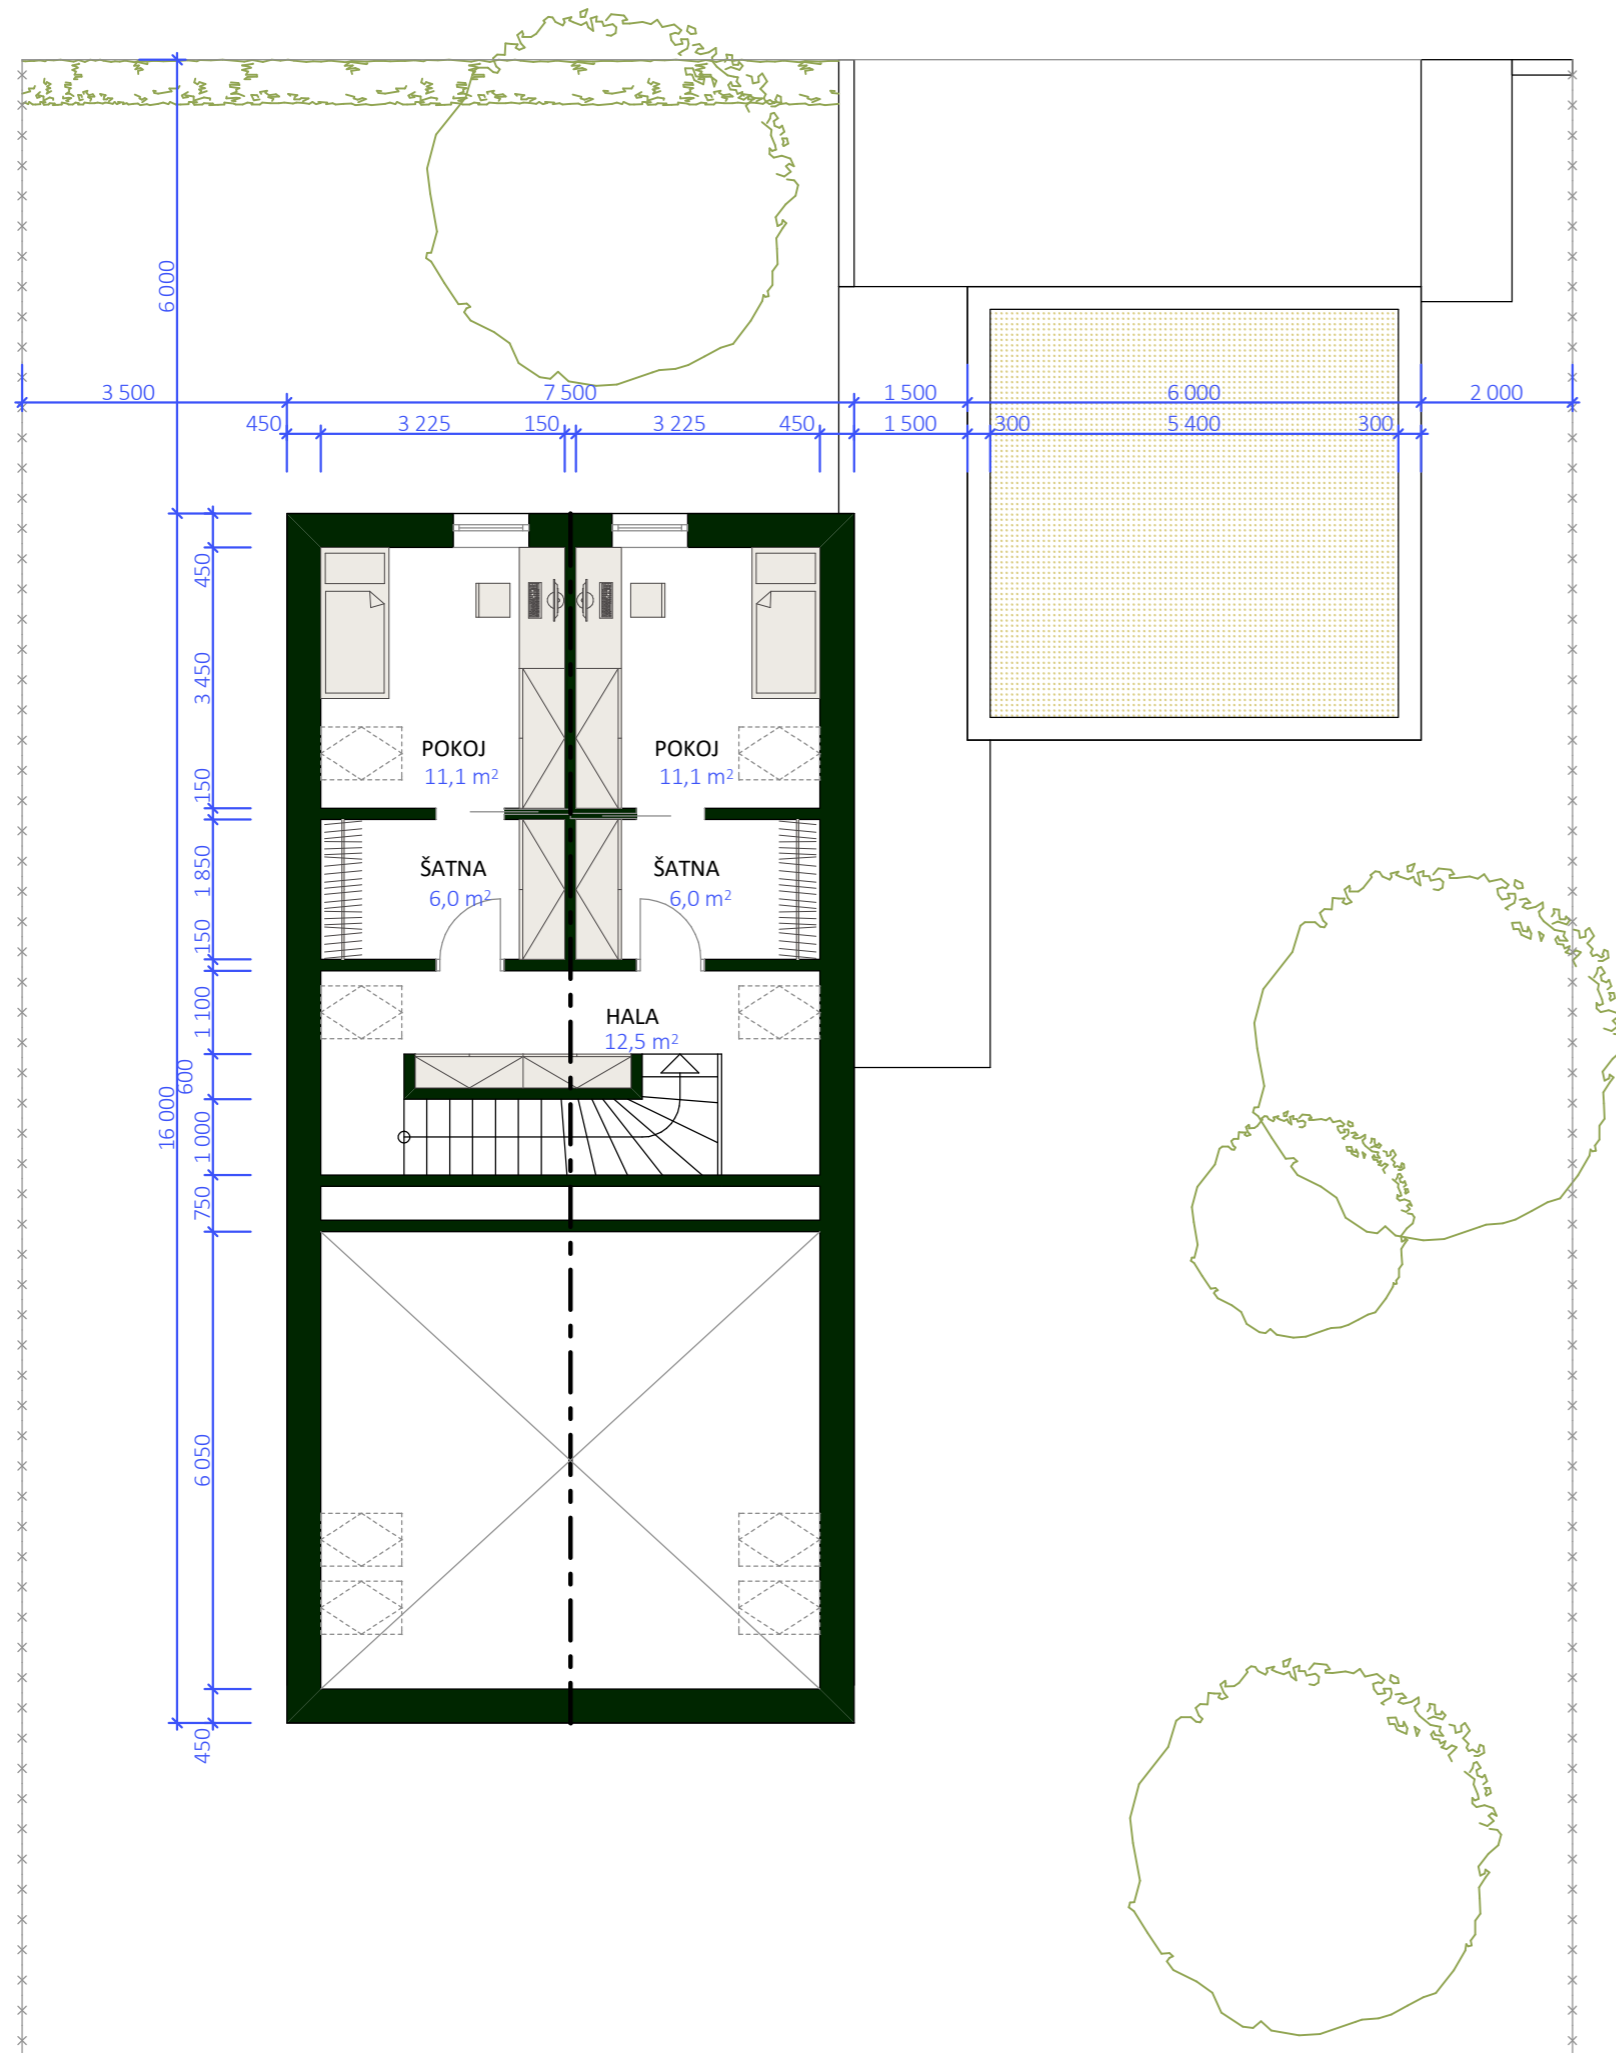

OBYTNÝ SOUBOR ROKYTNICE V ORLICKÝCH HORÁCH	
TYPOVÝ RODINNÝ DŮM - PŮDORYS PODKROVÍ	B. 4.
M 1 : 100	6 / 2021
ODPOVĚDNÝ PROJEKTANT VYPRACOVAL	Ing. arch. Martin Hájek Ing. arch. Václav Hájek

adresa: Nerudova 206, 500 02 Hradec Králové
tel.: 603 310 003 / 776 462 742
e-mail: m_hajek@volny.cz / vaclav-hajek@post.cz
web: www.atelierhajek.cz