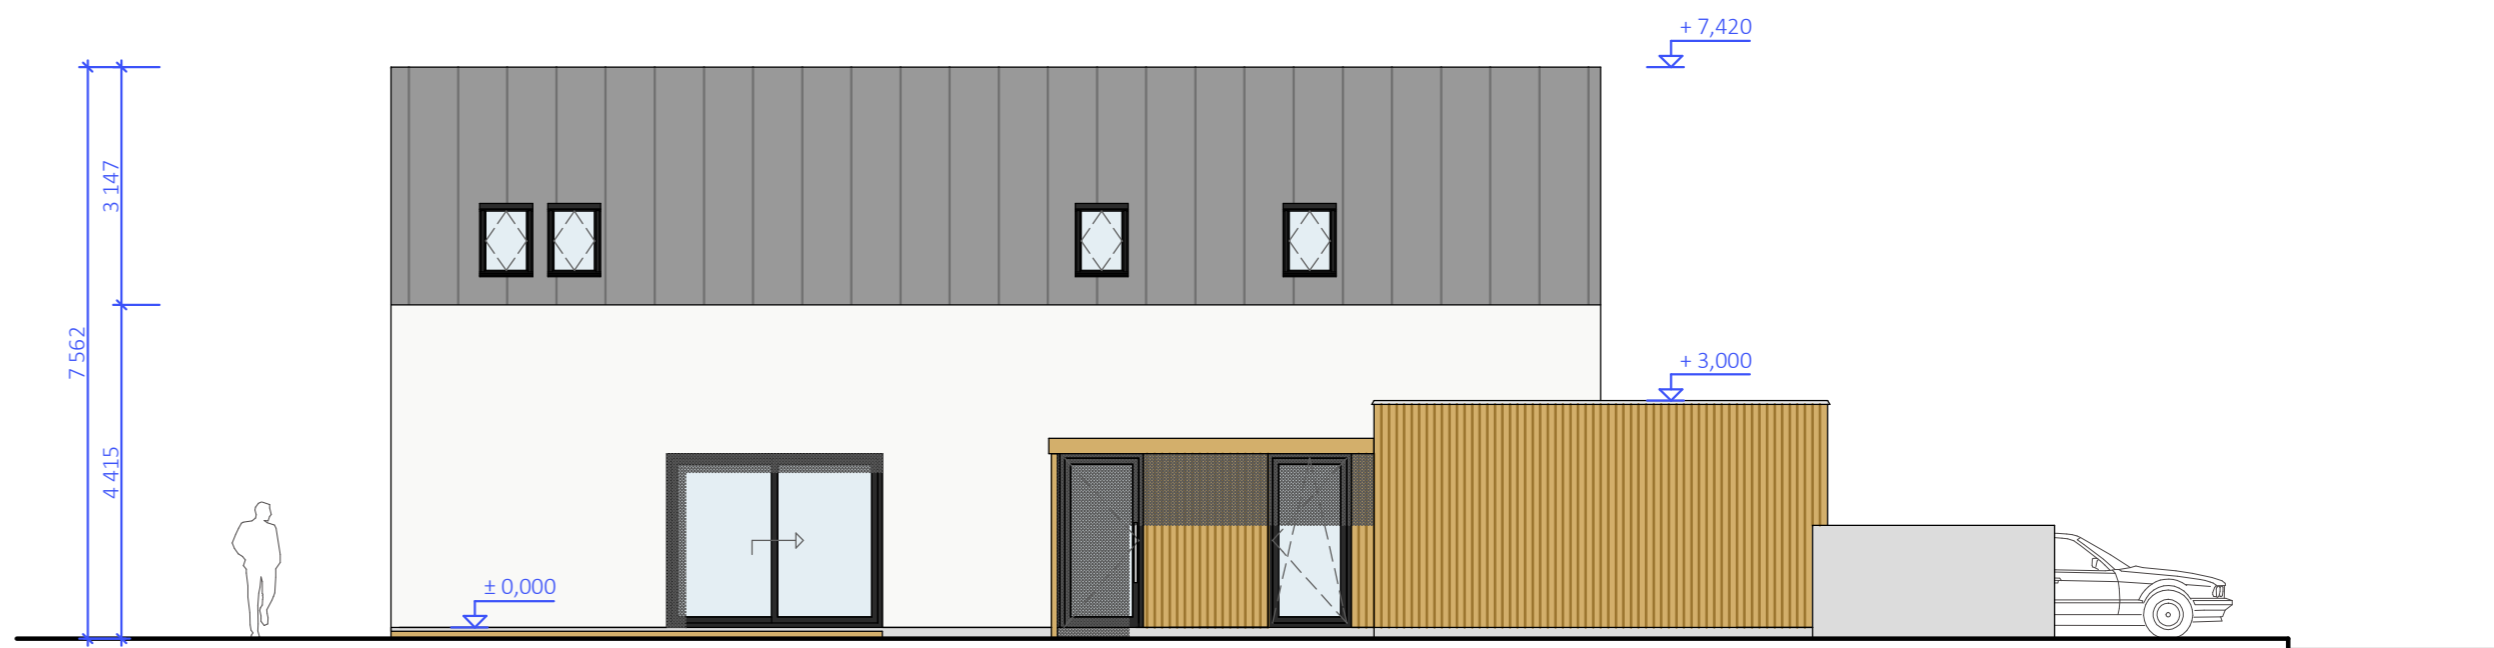

POHLED VÝCHODNÍ