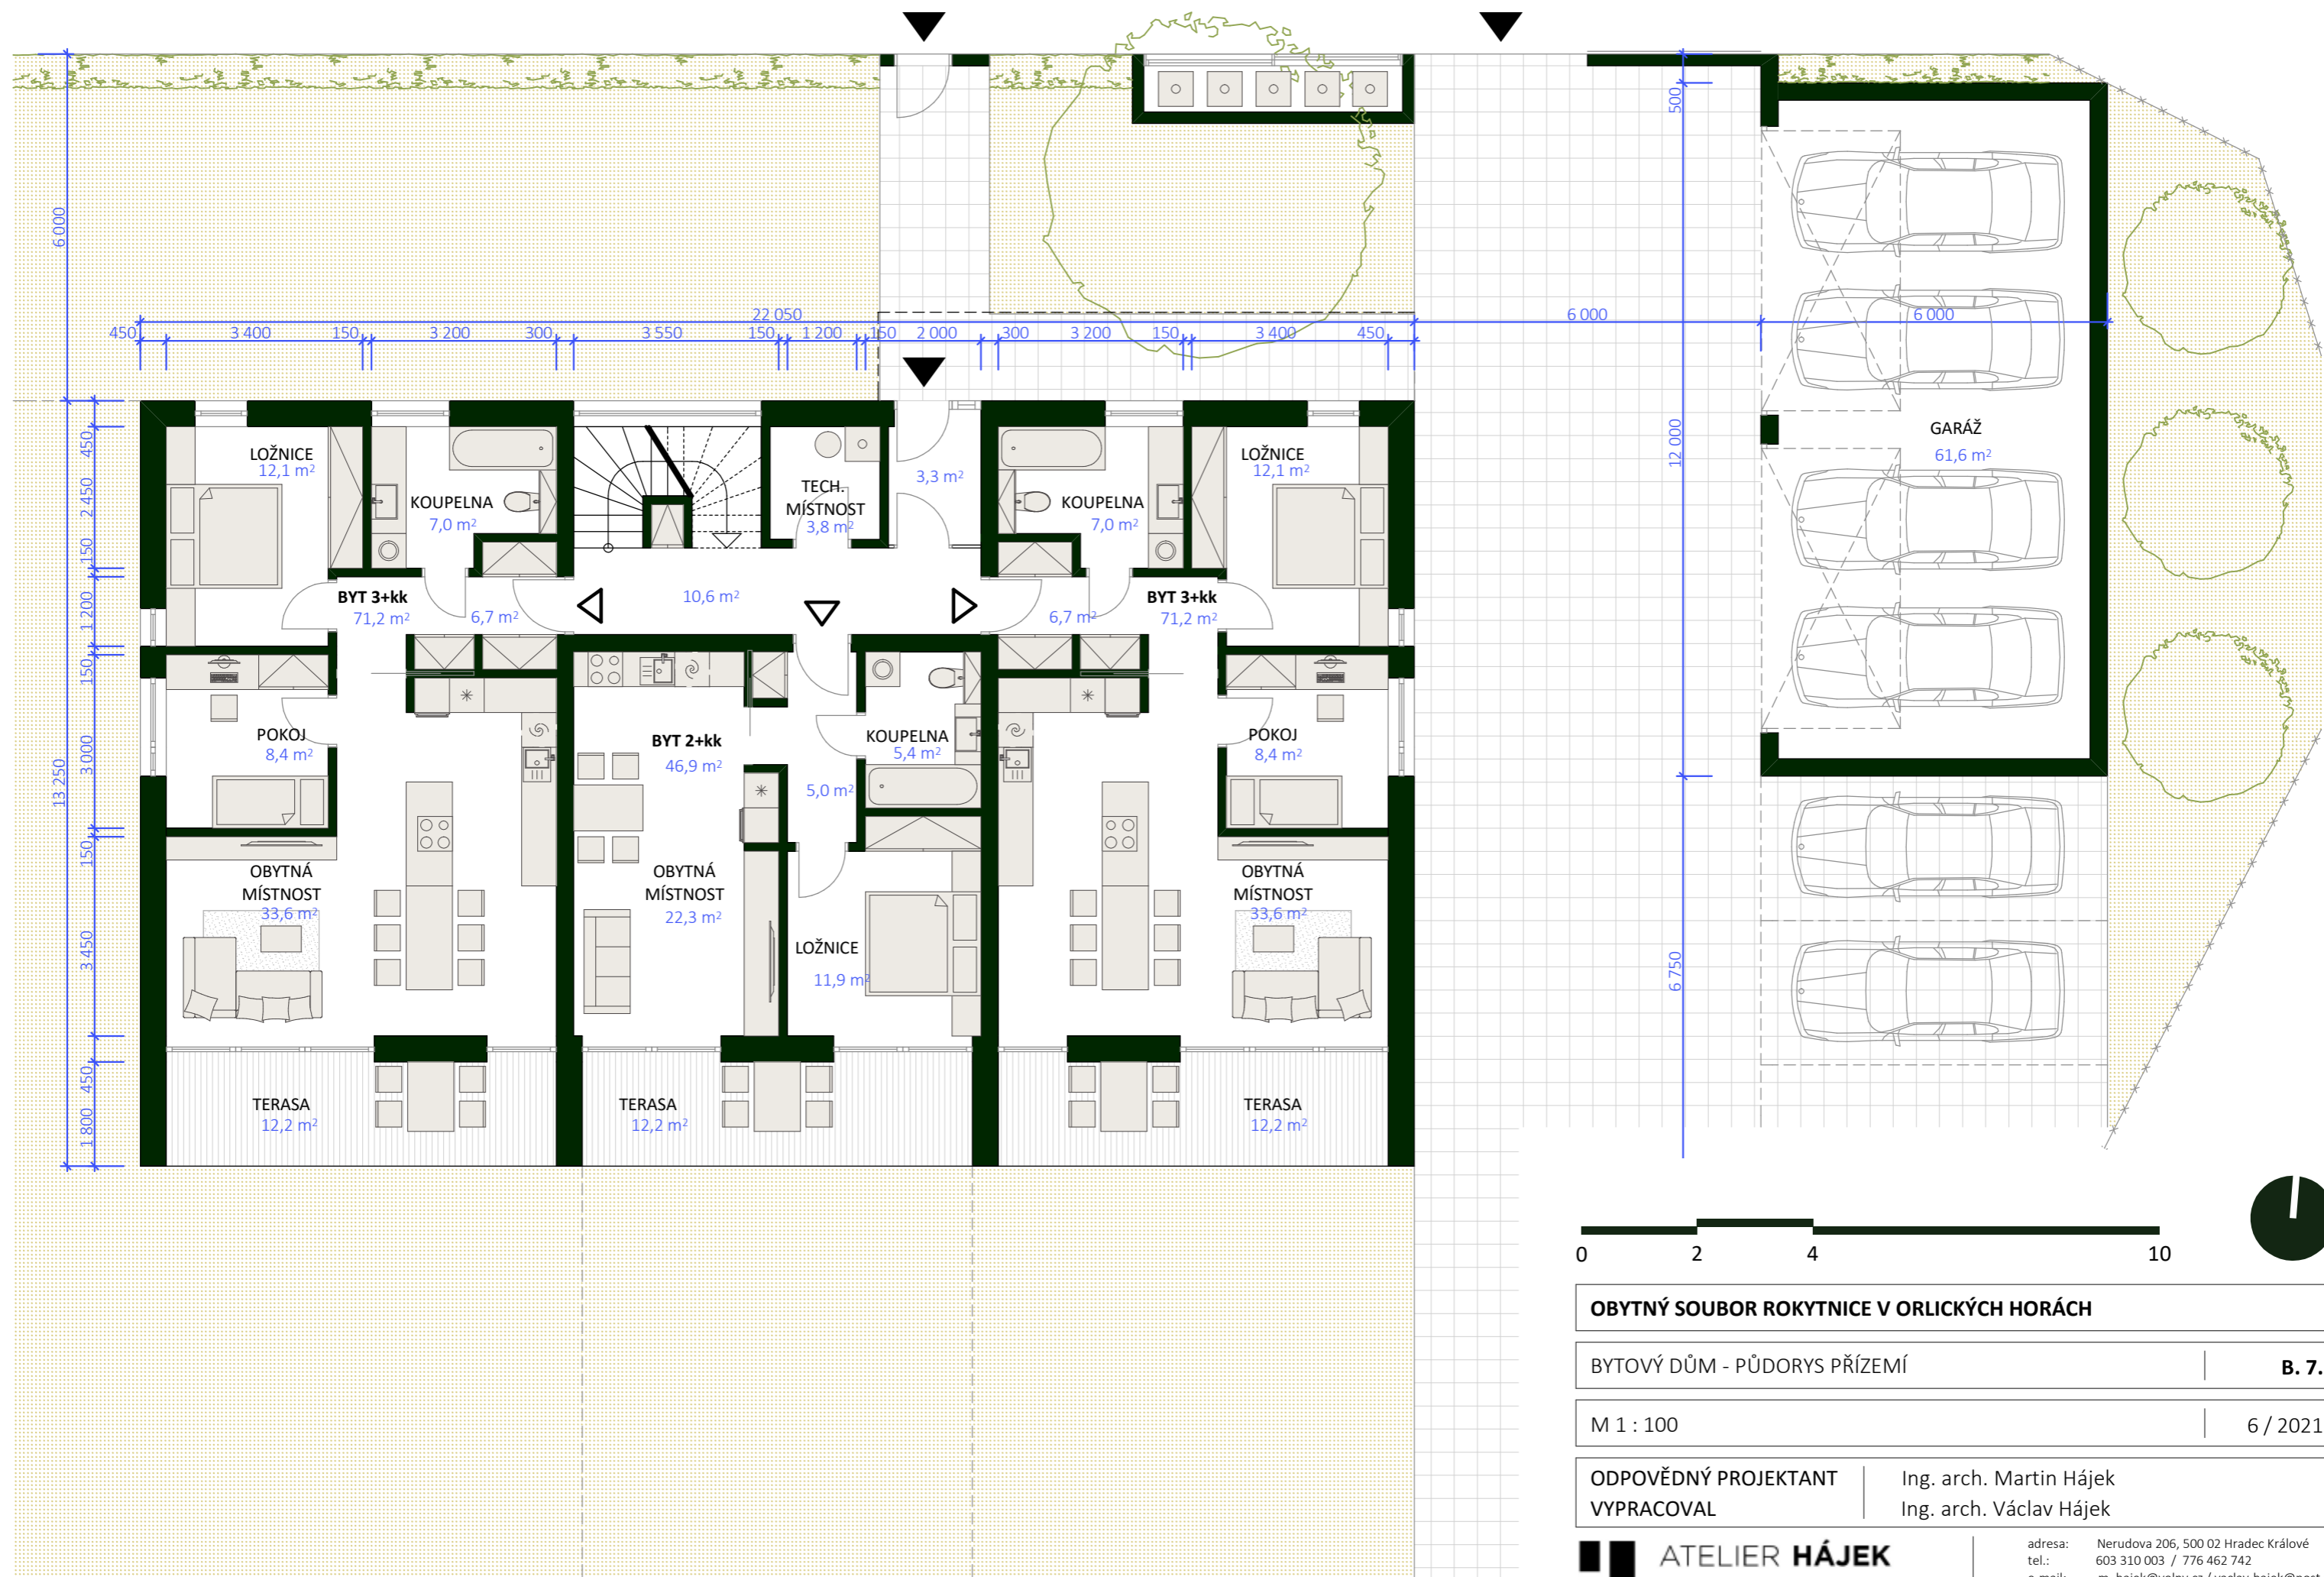

OBYTNÝ SOUBOR ROKYTNICE V ORLICKÝCH HORÁCH	
BYTOVÝ DŮM - PŮDORYS PŘÍZEMÍ	B. 7.
M 1 : 100	6 / 2021
ODPOVĚDNÝ PROJEKTANT VYPRACOVAL	Ing. arch. Martin Hájek Ing. arch. Václav Hájek

ATELIER HÁJEK
urbanismus, architektura, interiéry, design

adresa: Nerudova 206, 500 02 Hradec Králové
tel.: 603 310 003 / 776 462 742
e-mail: m_hajek@volny.cz / vaclav-hajek@post.cz
web: www.atelierhajek.cz