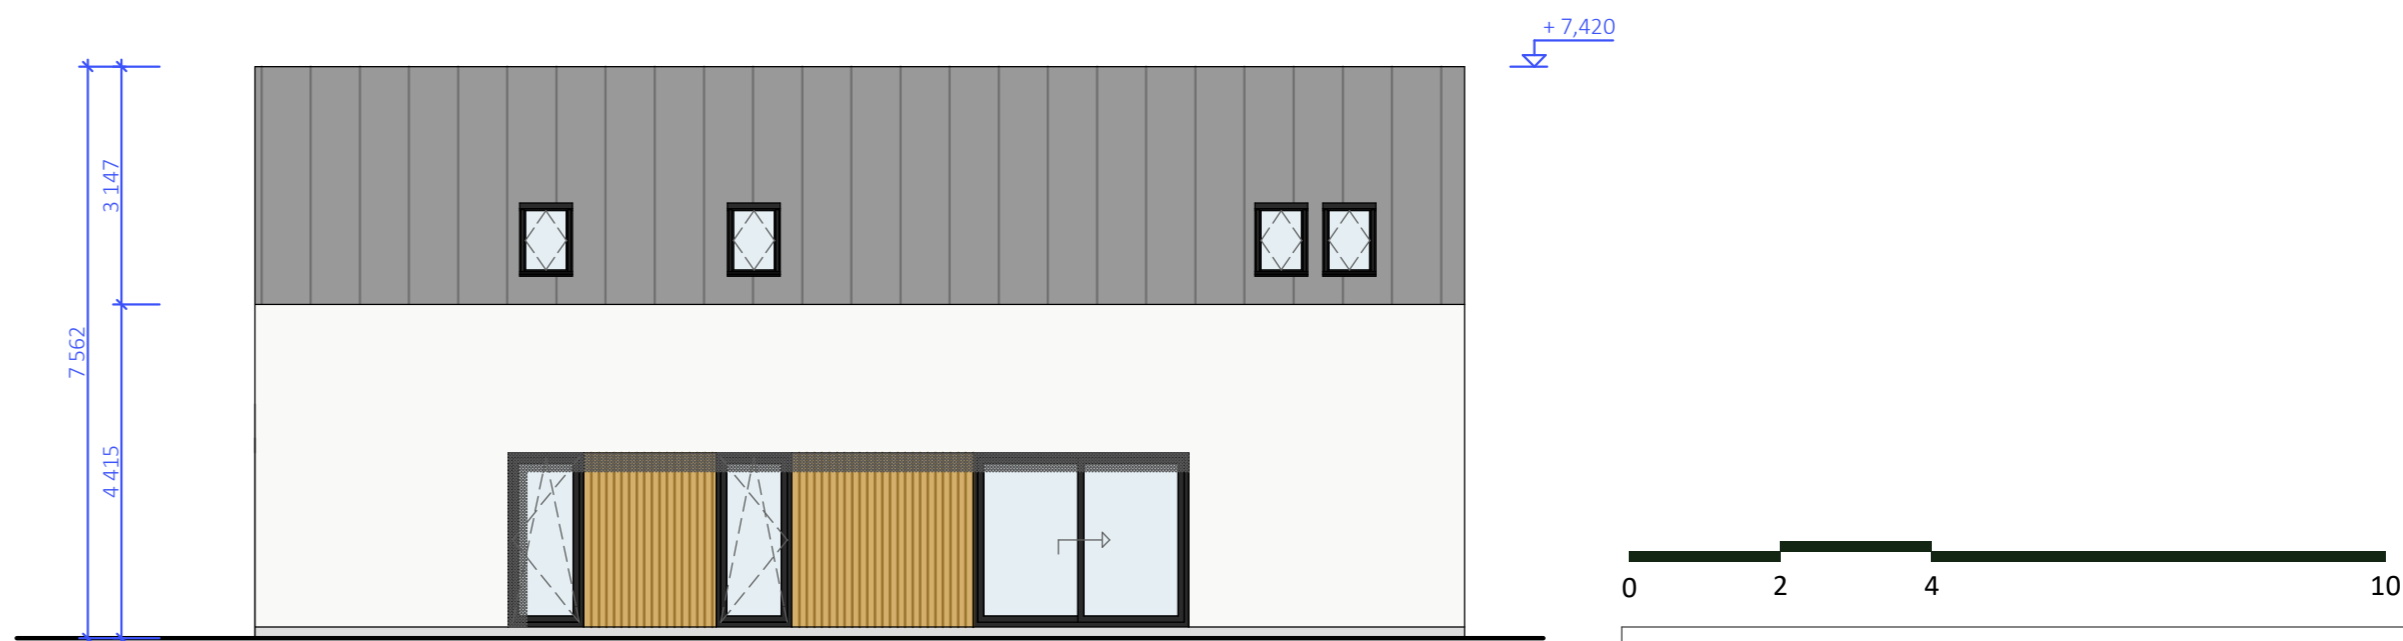

POHLED SEVERNÍ

POHLED VÝCHODNÍ

POHLED JIŽNÍ

POHLED ZÁPADNÍ

OBYTNÝ SOUBOR ROKYTNICE V ORLICKÝCH HORÁCH

TYPOVÝ RODINNÝ DŮM - POHLEDY | **B. 6.**

M 1 : 100 | 6 / 2021

ODPOVĚDNÝ PROJEKTANT | Ing. arch. Martin Hájek
 VYPRACOVAL | Ing. arch. Václav Hájek