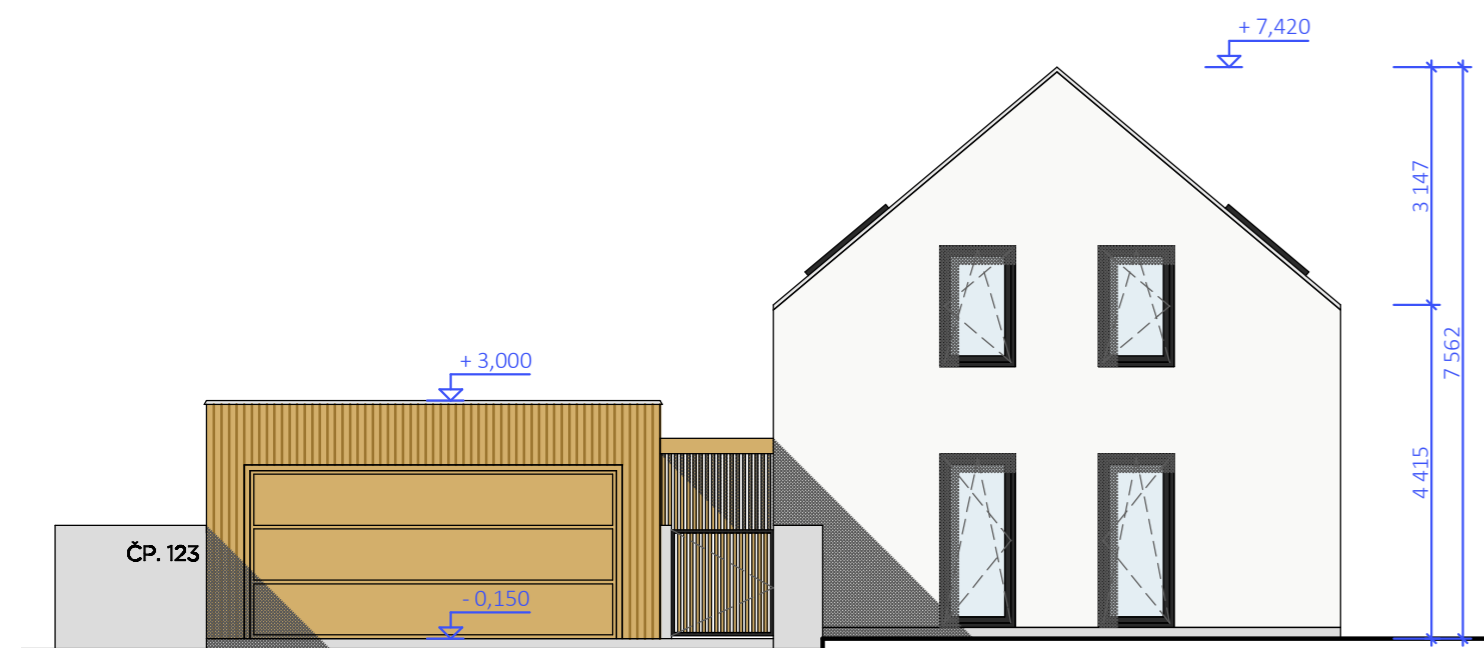

POHLED SEVERNÍ