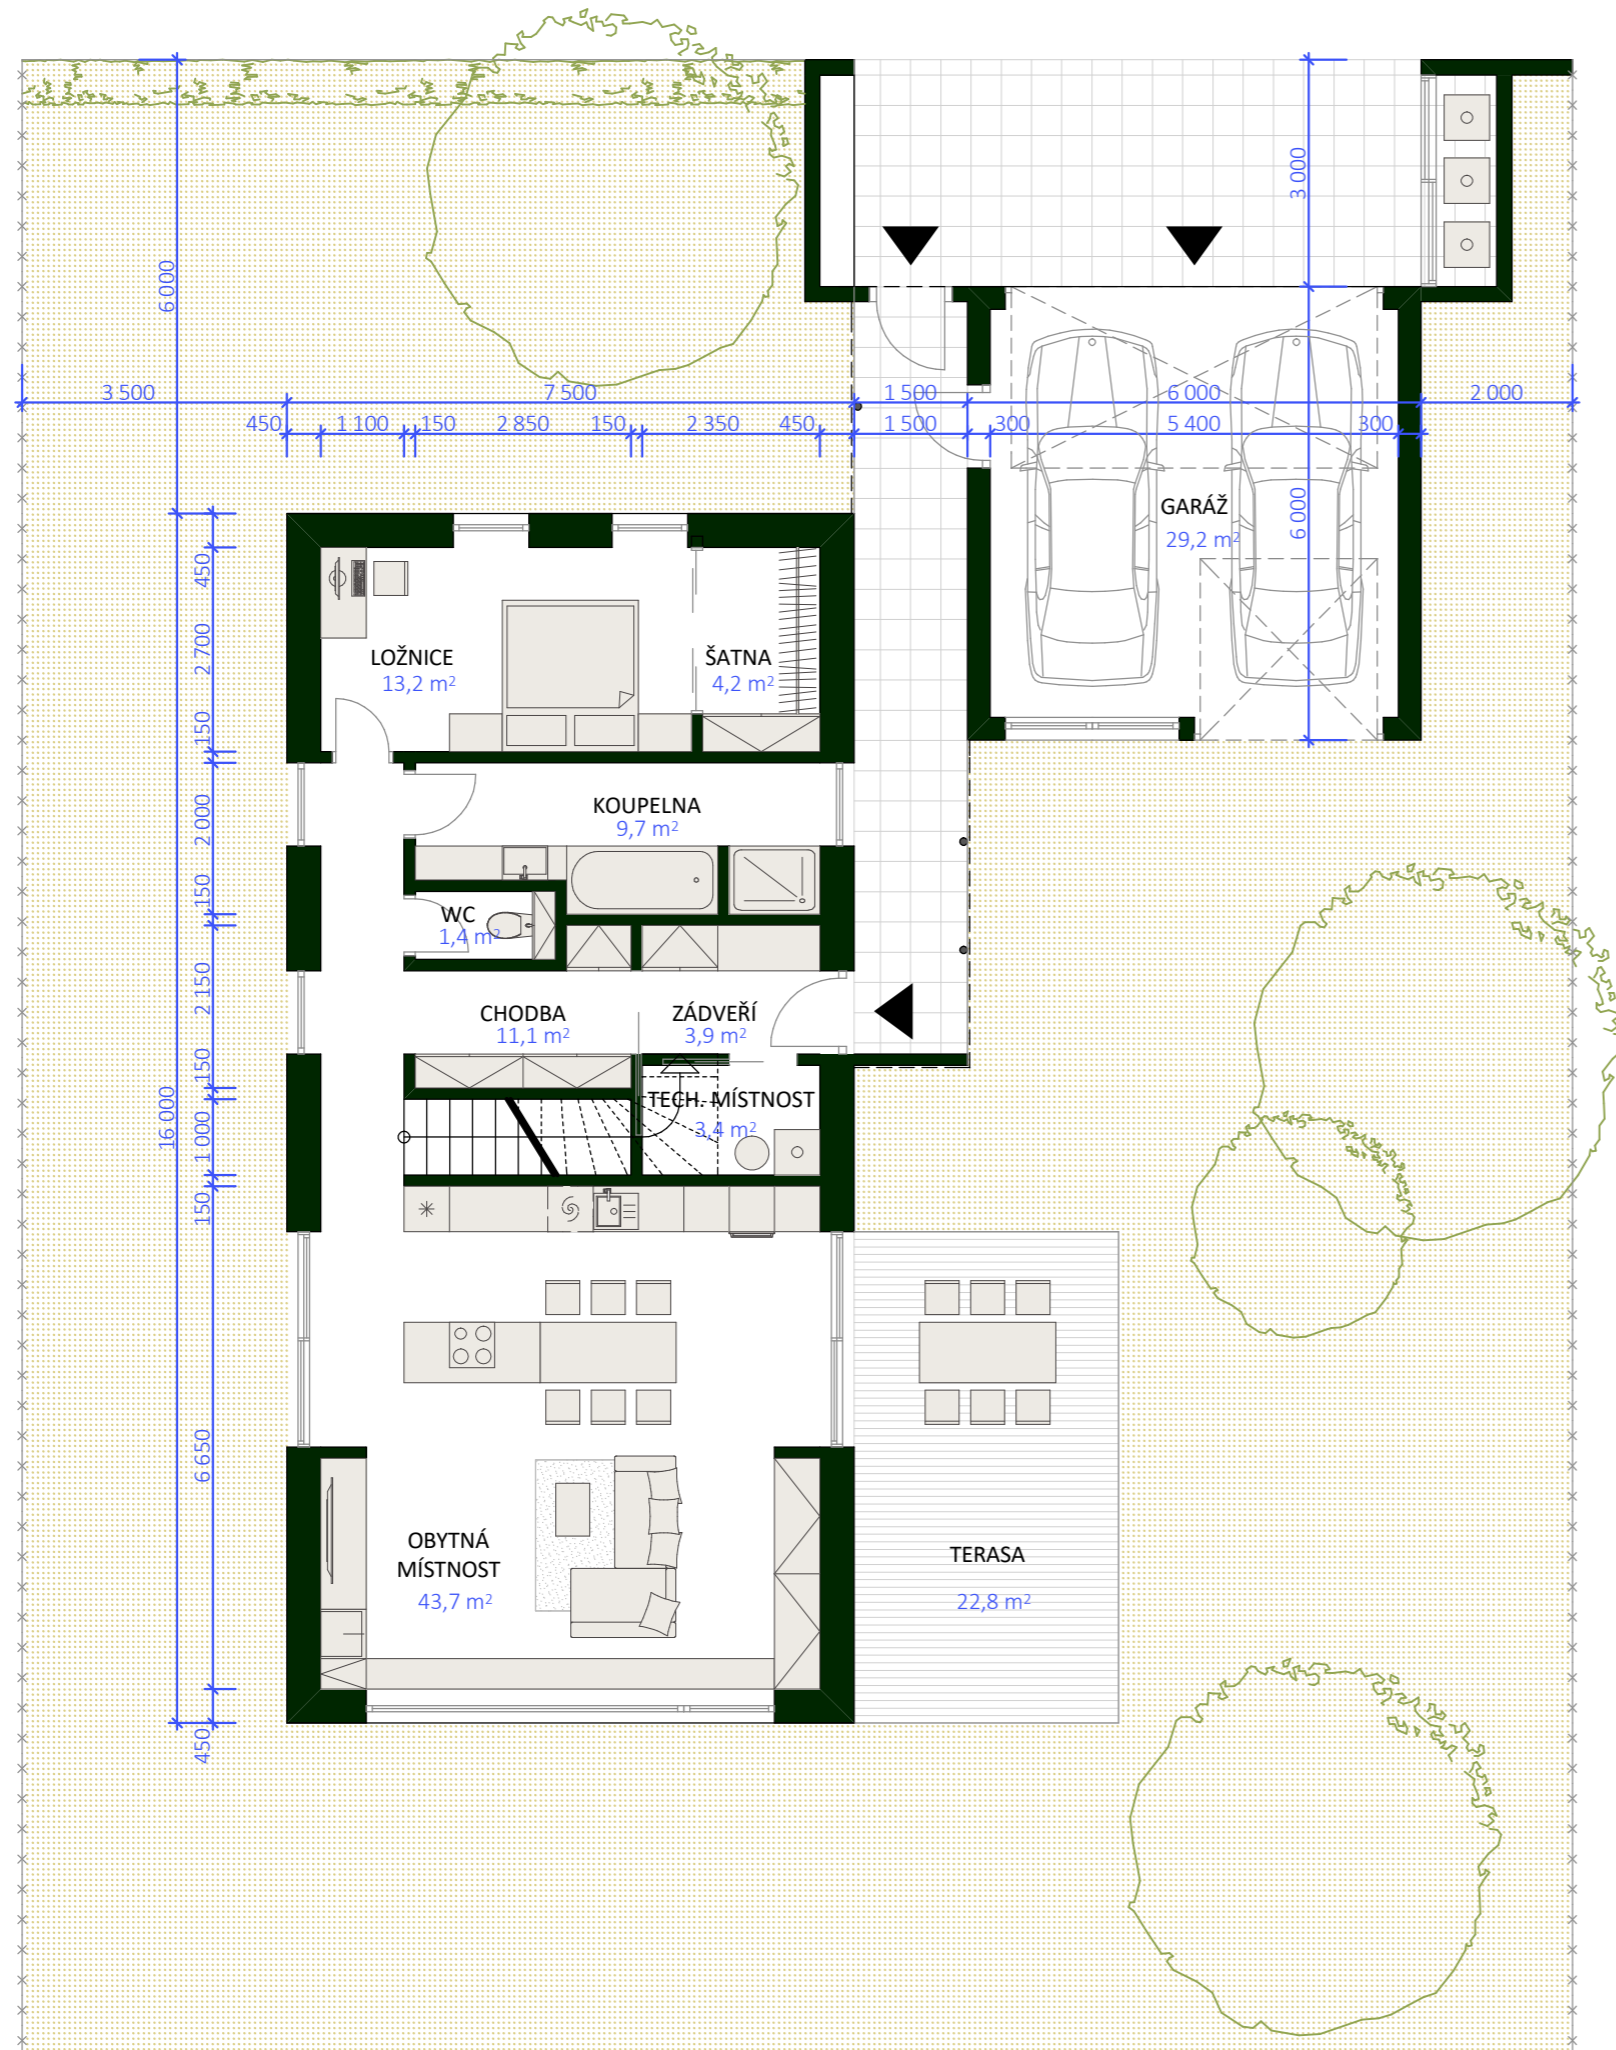

OBYTNÝ SOUBOR ROKYTNICE V ORLICKÝCH HORÁCH

TYPOVÝ RODINNÝ DŮM - PŮDORYS PŘÍZEMÍ

B. 3.

M 1 : 100

6 / 2021

ODPOVĚDNÝ PROJEKTANT
VYPRACOVAL

Ing. arch. Martin Hájek
Ing. arch. Václav Hájek

adresa: Nerudova 206, 500 02 Hradec Králové
tel.: 603 310 003 / 776 462 742
e-mail: m_hajek@volny.cz / vaclav-hajek@post.cz
web: www.atelierhajek.cz