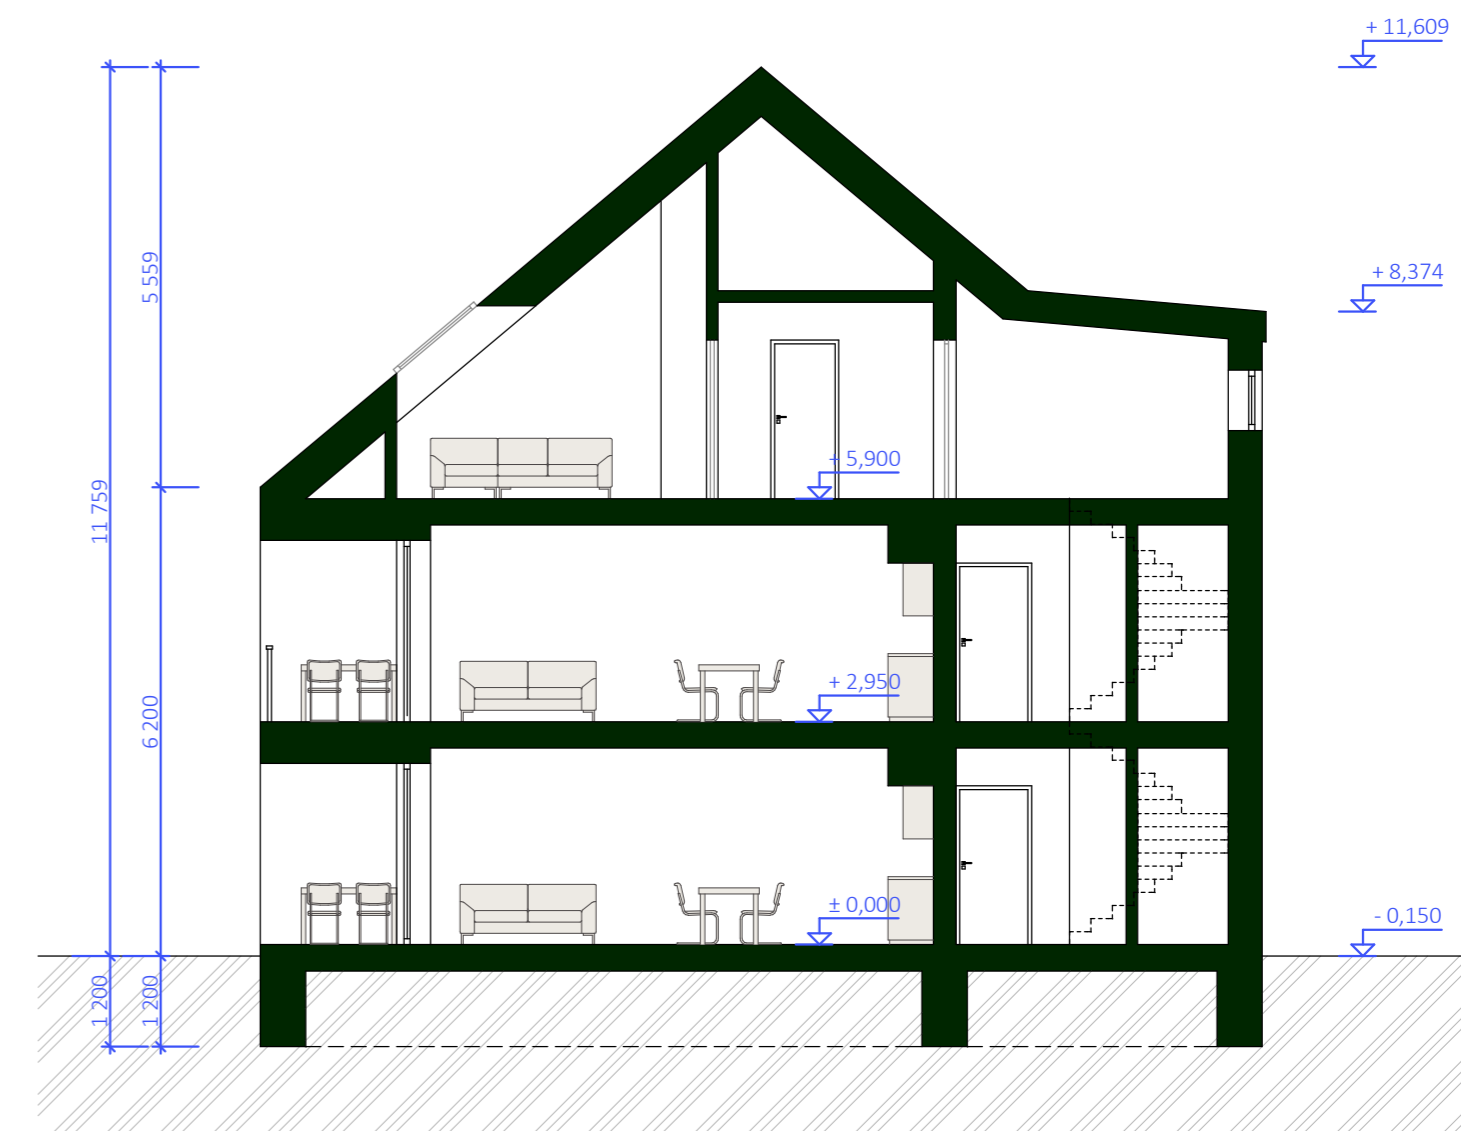

ŘEZ PŘÍČNÝ

OBYTNÝ SOUBOR ROKYTNICE V ORLICKÝCH HORÁCH

BYTOVÝ DŮM - ŘEZY B. 10.

M 1 : 100 6 / 2021

ODPOVĚDNÝ PROJEKTANT | Ing. arch. Martin Hájek
VYPRACOVAL | Ing. arch. Václav Hájek

ATELIER HÁJEK
urbanismus, architektura, interiéry, design

adresa: Nerudova 206, 500 02 Hradec Králové
tel.: 603 310 003 / 776 462 742
e-mail: m_hajek@volny.cz / vaclav-hajek@post.cz
web: www.atelierhajek.cz