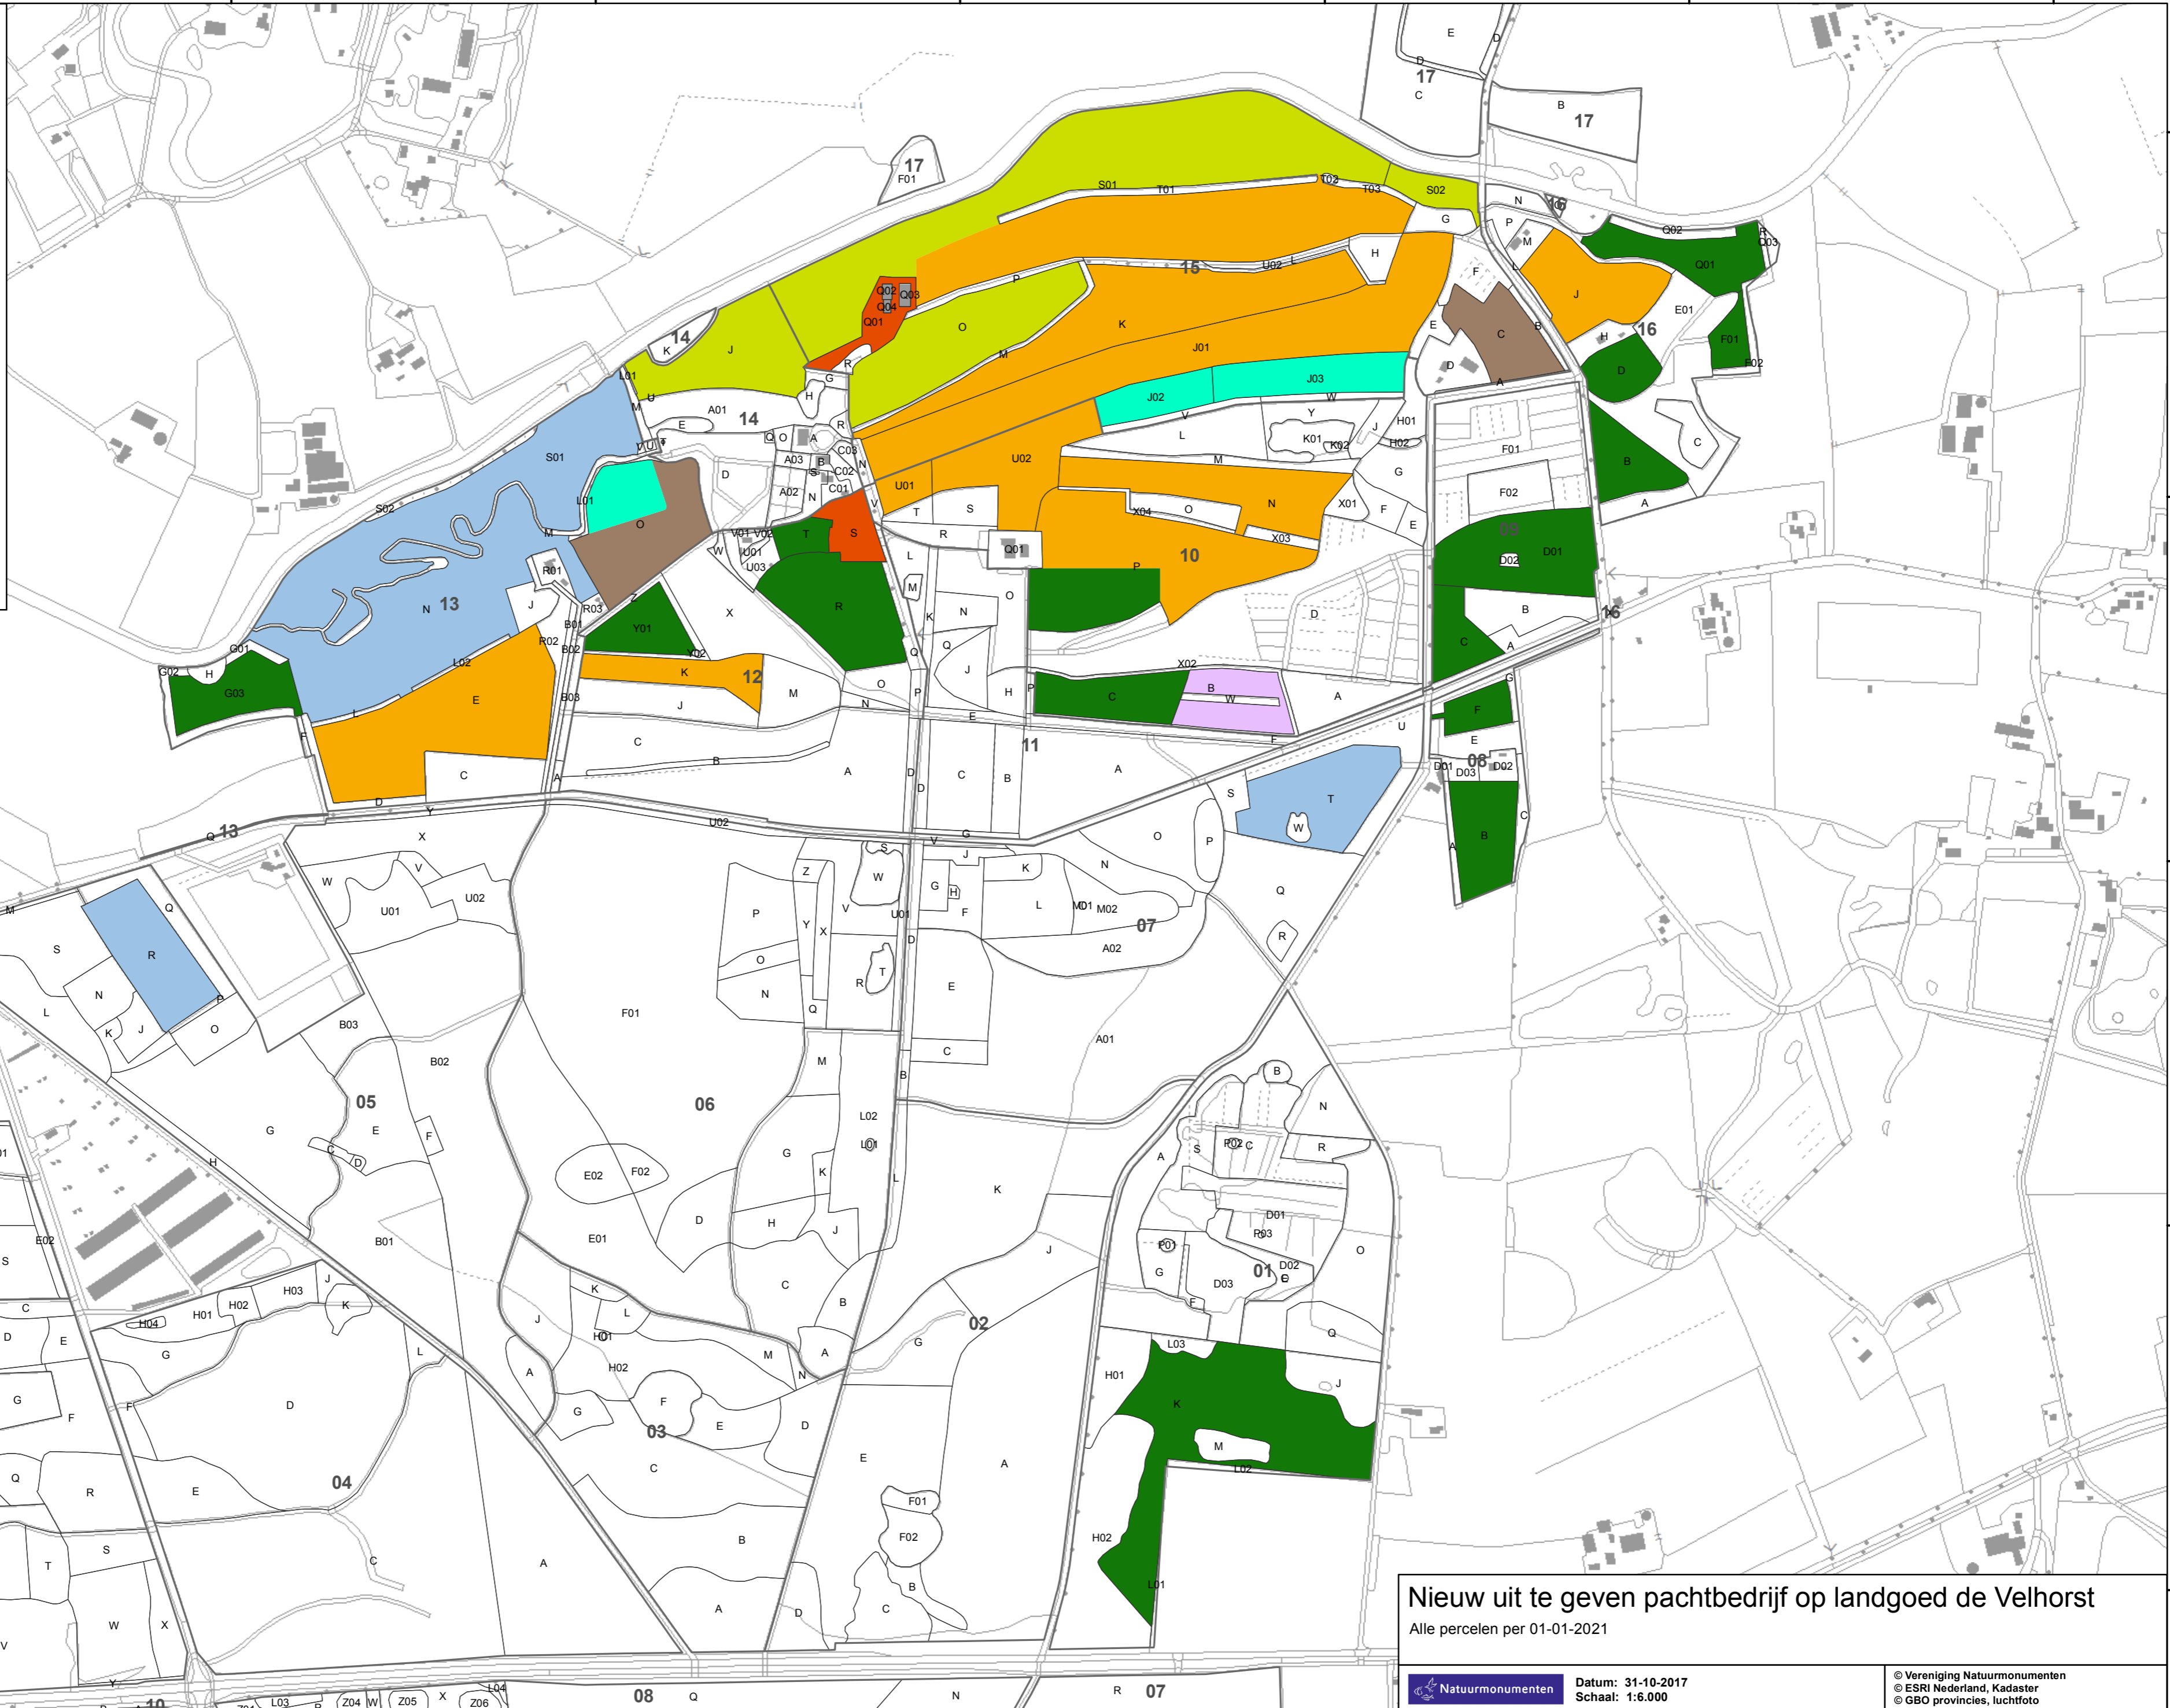

Legenda

- Vak
- Afdeling
- Beoogd gebruik**
 - Erf/overig
 - Glanshaverhooidland
 - Graanakker
 - Kruiden- en faunarijk grasland
 - Nat schraalland
 - Soortenrijke akker
 - Struweelrijk bloemrijk grasland
 - Vogelakker

Nieuw uit te geven pachtbedrijf op landgoed de Velhorst
Alle percelen per 01-01-2021