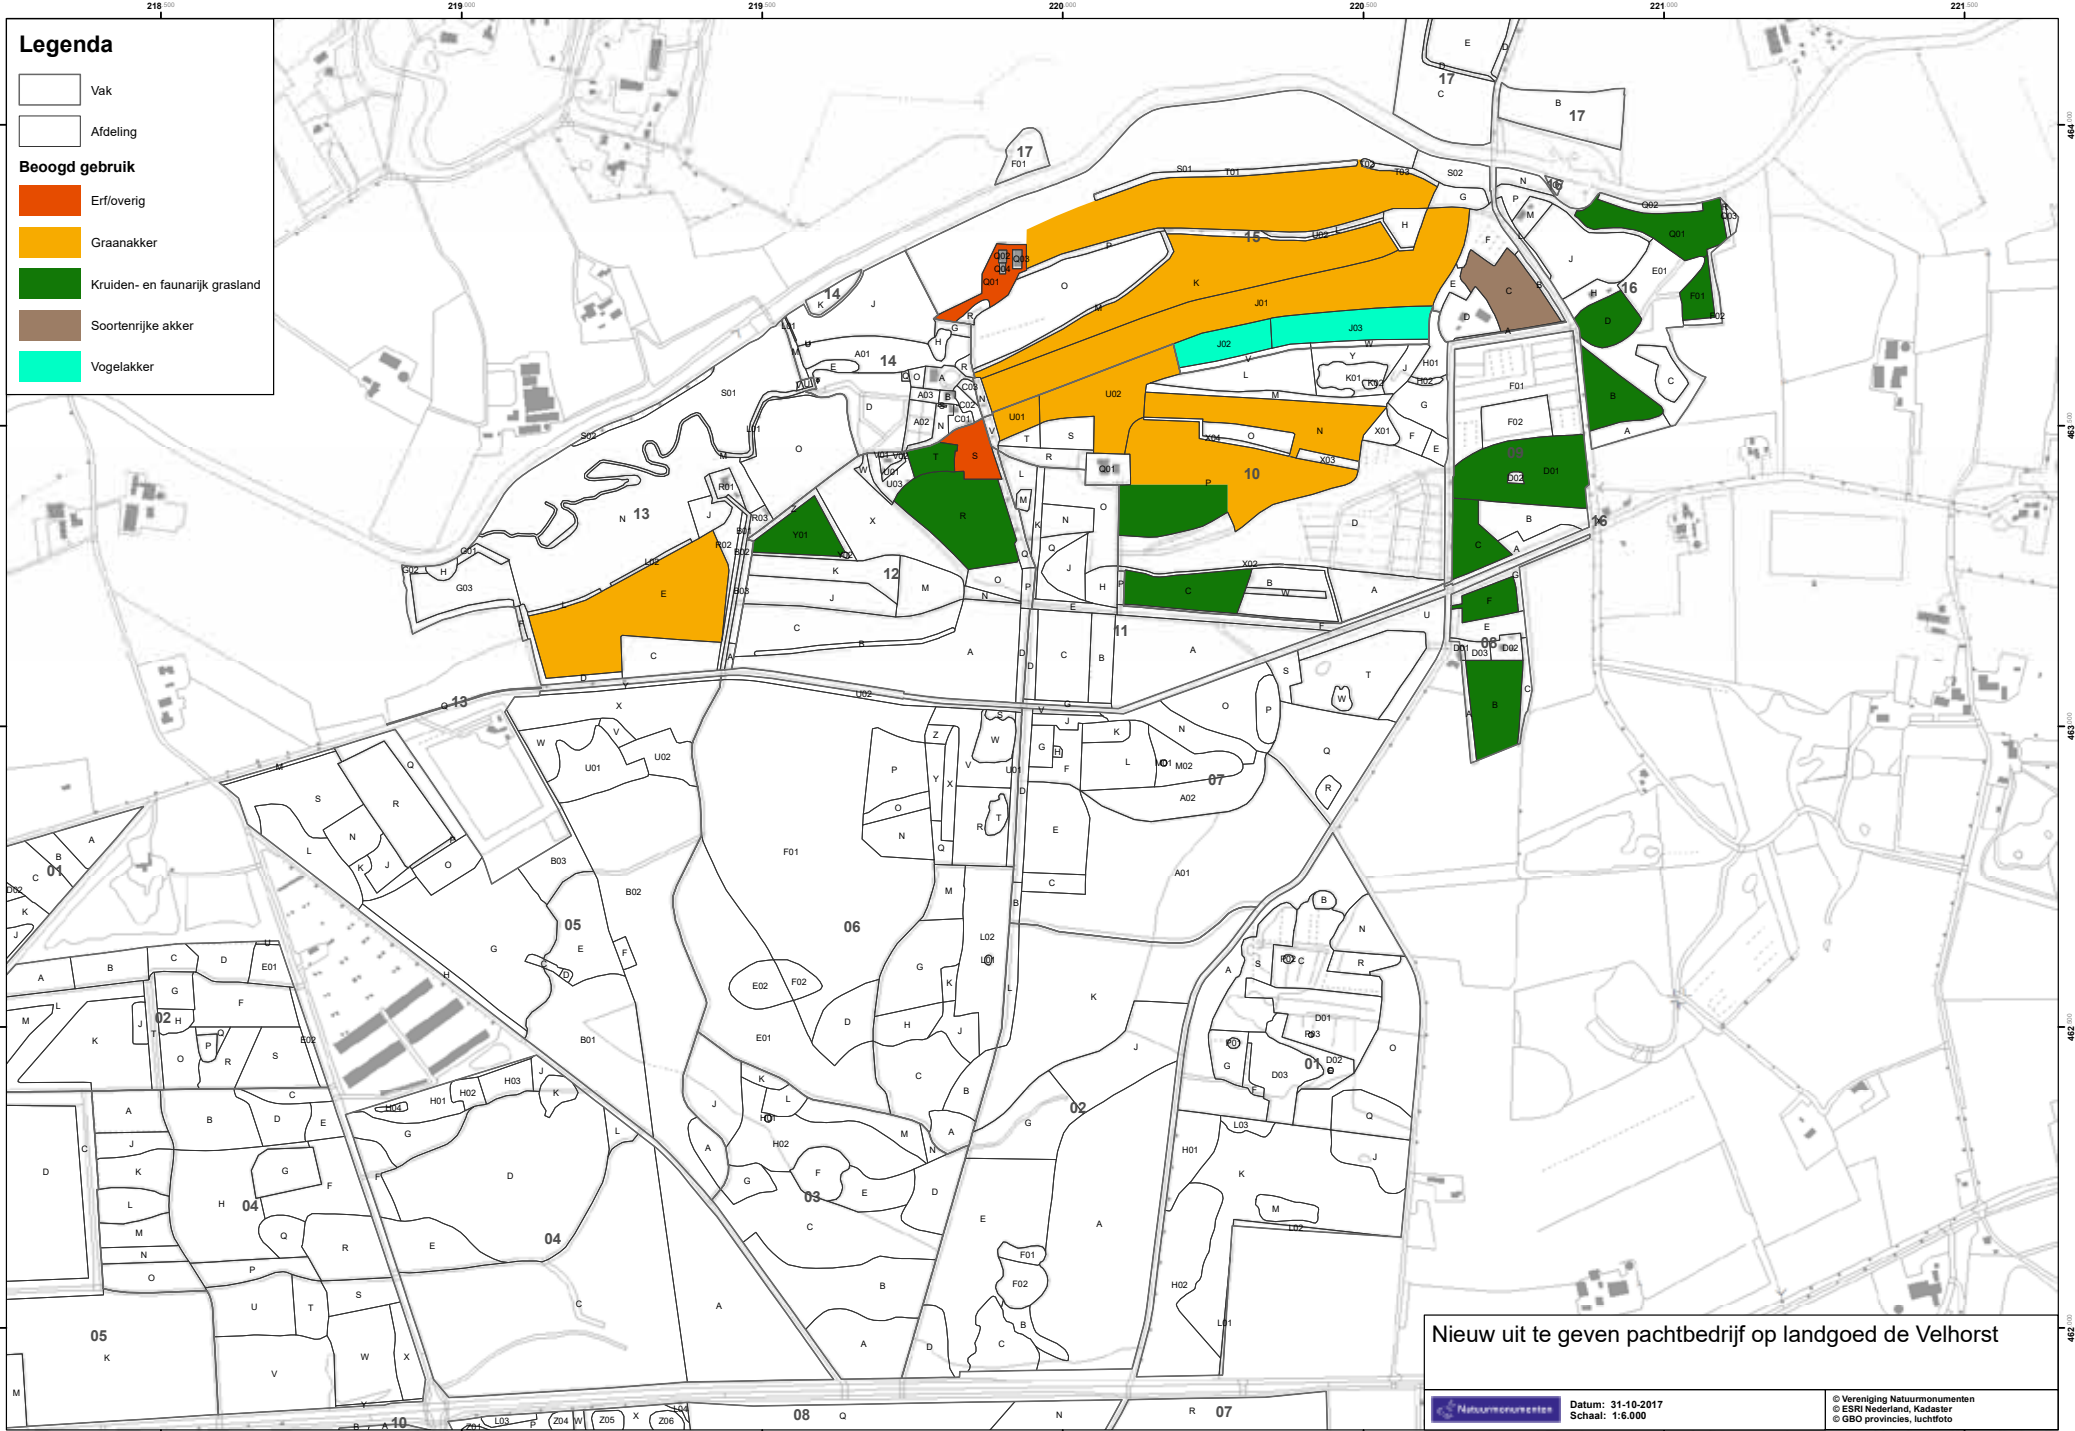

Legenda

- Vak
- Afdeling

Beoogd gebruik

- Erf/overig
- Graanakker
- Kruiden- en faunarijk grasland
- Soortenrijke akker
- Vogelakker

Nieuw uit te geven pachtbedrijf op landgoed de Velhorst

Datum: 31-10-2017
Schaal: 1:6.000