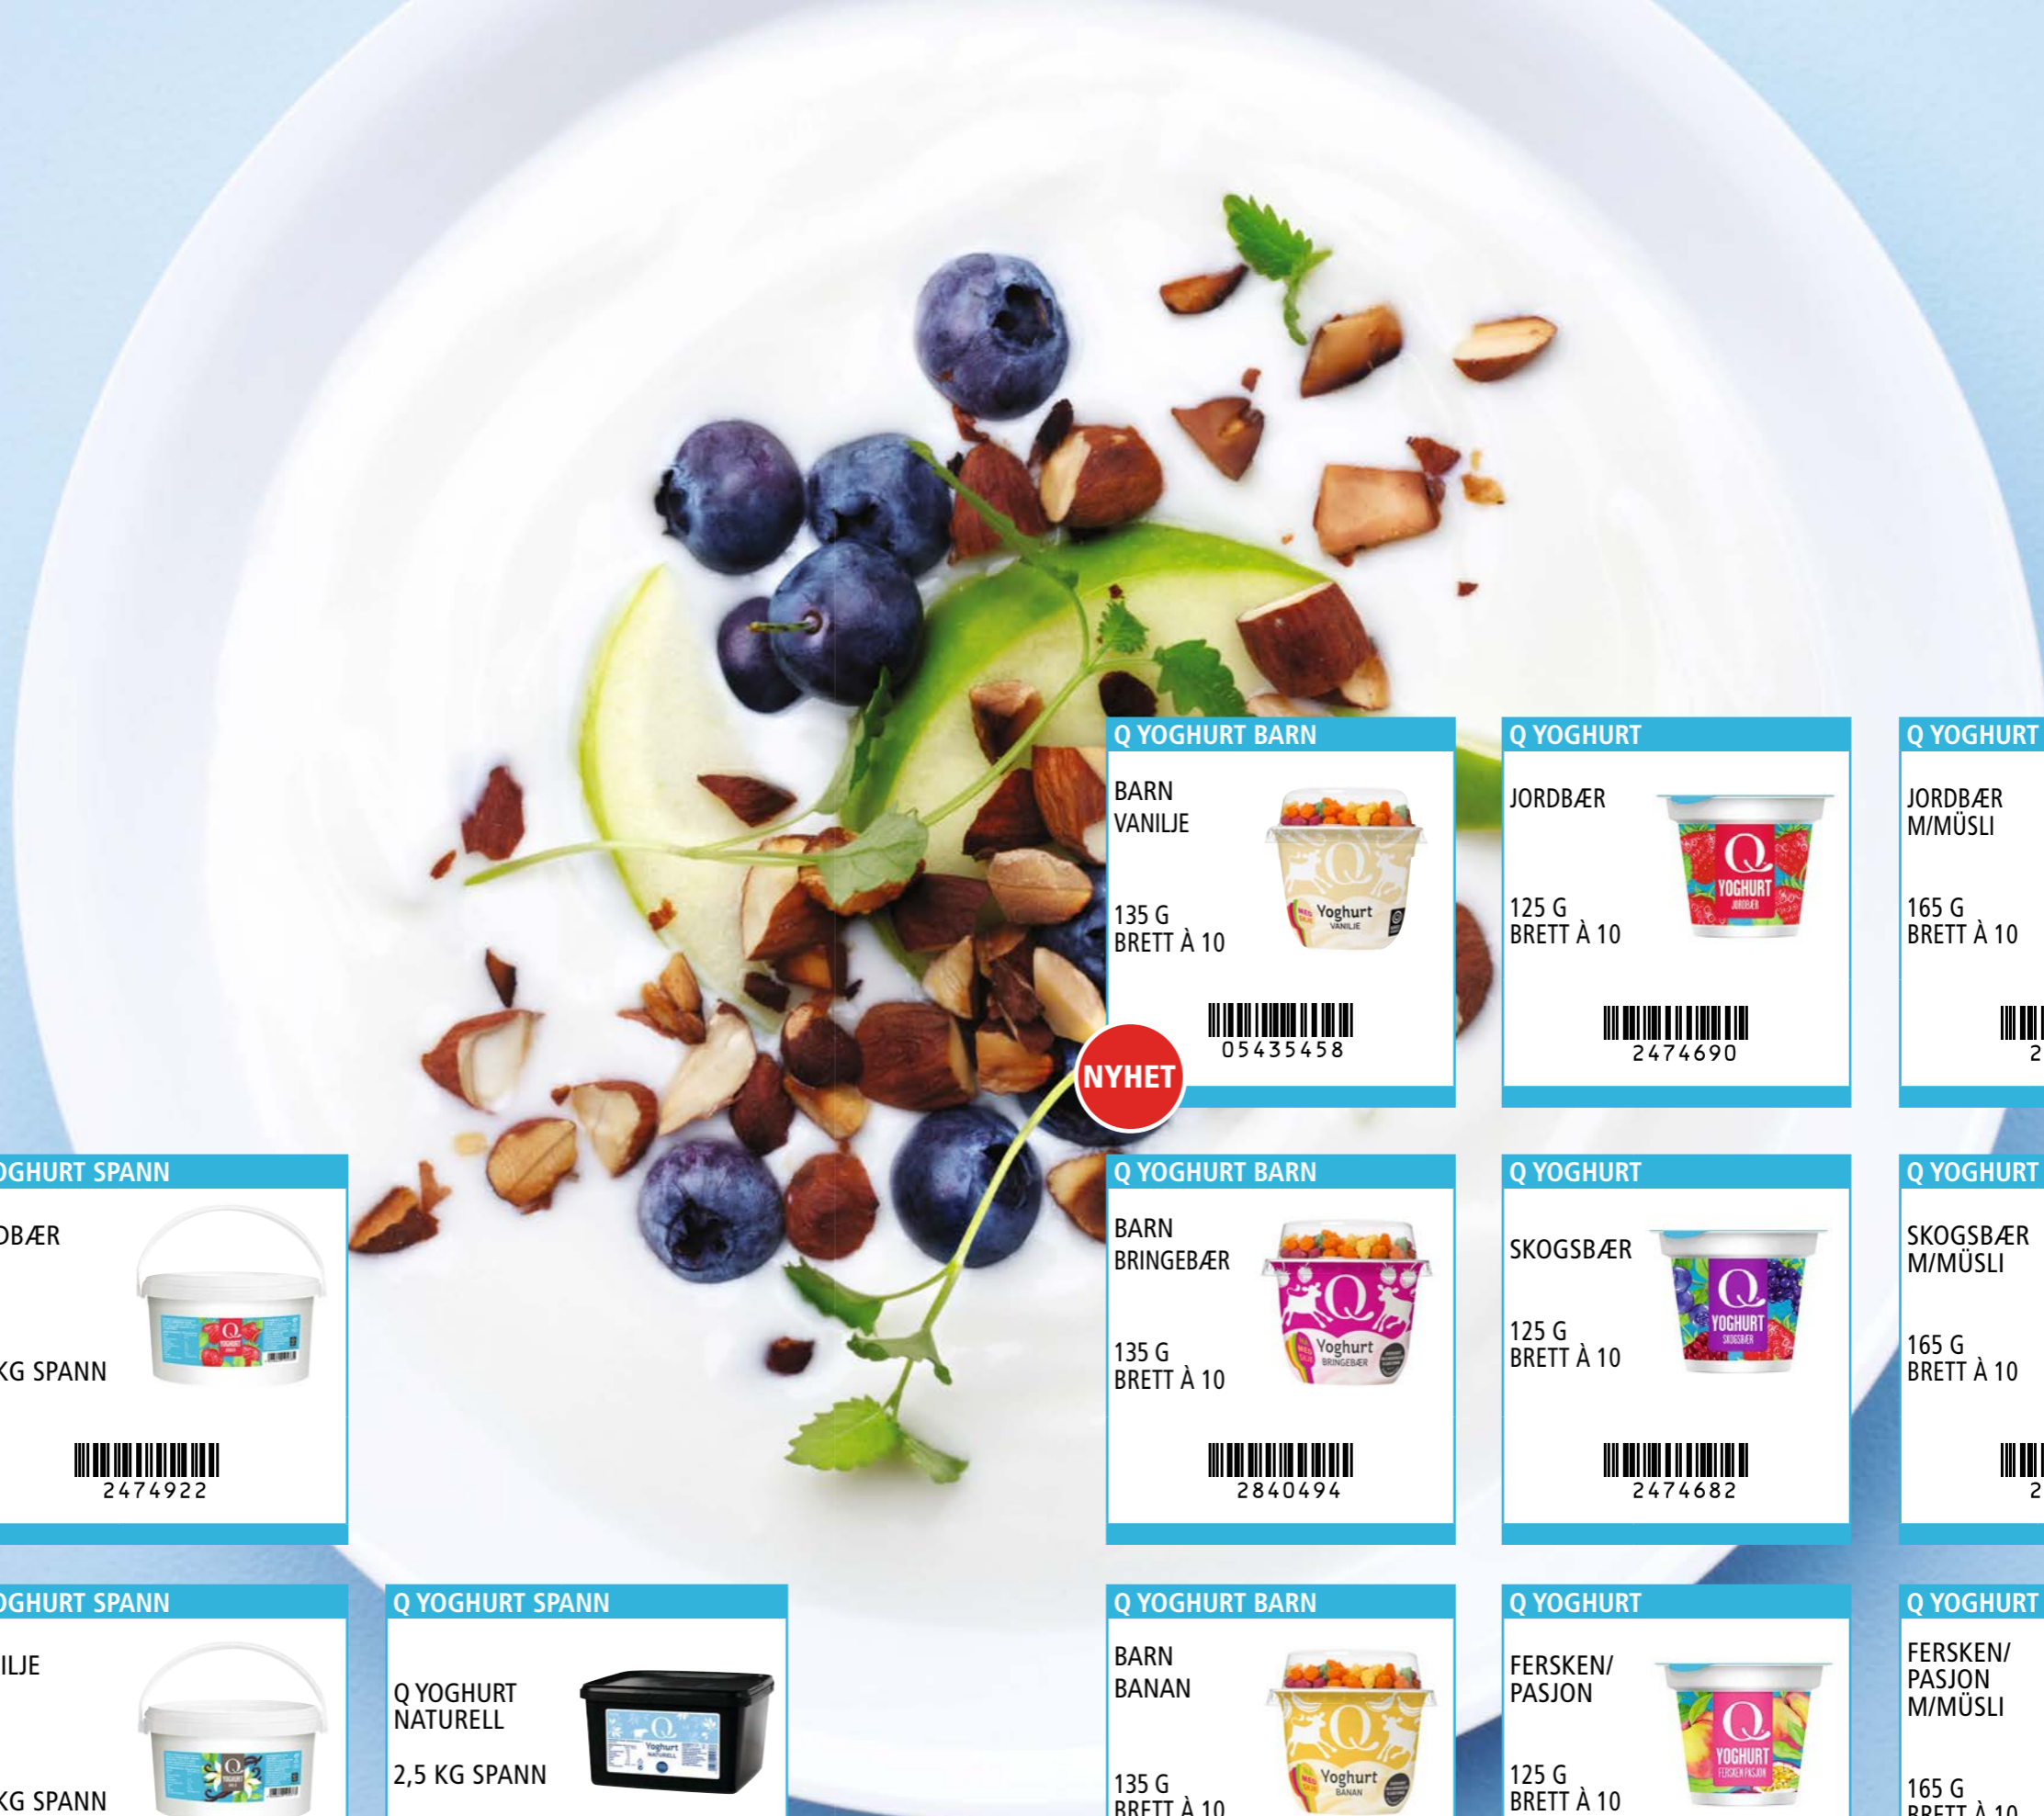

YOGHURT

Q yoghurt har en frisk og god smak som gjør dette til et perfekt mellommåltid. Yoghurtene er laget av fersk melk og smaksatt med frukter og bær.

Finnes i fem smaker:

Skogsbær, Jordbær, Fersken/pasjon, Vanilje og Naturell.

Q YOGHURT BARN

BARN VANILJE

135 G
BRETT À 10

05435458

NYHET

Q YOGHURT

JORDBÆR

125 G
BRETT À 10

2474690

Q YOGHURT

JORDBÆR
M/MÜSLI

165 G
BRETT À 10

2475135

Q YOGHURT PANN

SKOGBÆR

2,5 KG SPANN

2474914

Q YOGHURT SPANN

JORDBÆR

2,5 KG SPANN

2474922

Q YOGHURT BARN

BARN BRINGEBÆR

135 G
BRETT À 10

2840494

Q YOGHURT

SKOGBÆR

125 G
BRETT À 10

2474682

Q YOGHURT

SKOGBÆR
M/MÜSLI

165 G
BRETT À 10

2475127

Q YOGHURT SPANN

FERSKEN/
PASJON

2,5 KG SPANN

4121919

Q YOGHURT SPANN

VANILJE

2,5 KG SPANN

2635092

Q YOGHURT SPANN

Q YOGHURT
NATURELL

2,5 KG SPANN

2635100

Q YOGHURT BARN

BARN
BANAN

135 G
BRETT À 10

889147

Q YOGHURT

FERSKEN/
PASJON

125 G
BRETT À 10

4121885

Q YOGHURT

FERSKEN/
PASJON
M/MÜSLI

165 G
BRETT À 10

4121893