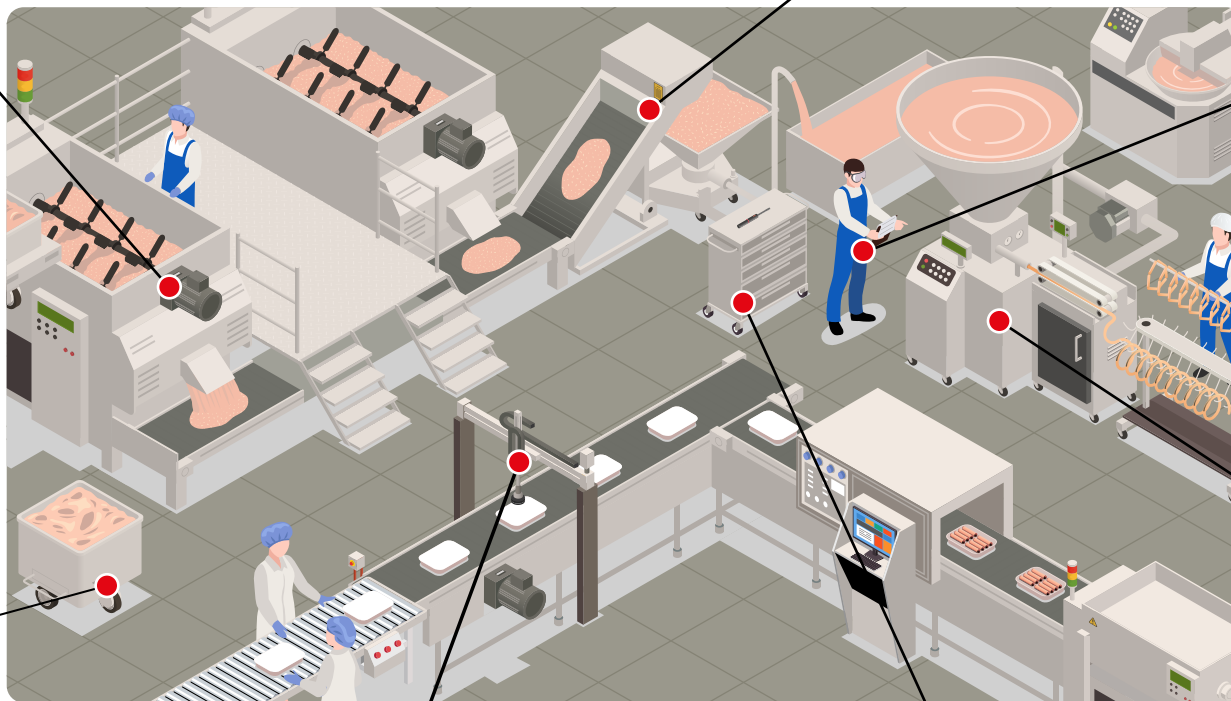

讓您的生產時刻保持 運轉和改進

在您需要維護和升級機械設備時，我們始終在您身邊。

機械動力傳輸

想讓設備保持運轉？我們備有超過10,000種機械動力傳輸線產品，包括來自行業公認領先品牌的軸承、鏈條、皮帶及聯軸器等。

個人防護設備

我們的個人防護產品系列可為您提供從頭到腳的防護，防護部位包括頭部、眼睛、聽力、呼吸、手部和足部等。

交流電機和減速電機

為過程賦能！我們的工業電機系列覆蓋範圍不斷拓展，可為您提供從40W到7.5kW的有齒輪及無齒輪產品，最快可在下單日當天發出。

腳輪和輪子

為確保您的生產過程持續運轉，我們有超過1,500個腳輪和手推車輪子，助您應對制動、非制動、高負載或高溫等不同需求。

氣動產品

我們的氣動產品已增加到超過22,000條產品線，全部可以線上訂購，包括來自我們自有品牌RS PRO系列的1,800種超值產品。

工具及測量測試產品

完成工作所需的所有機械、手動和電動工具，包括用於測量扭矩、振動、旋轉、溫度、距離等的基礎設備。