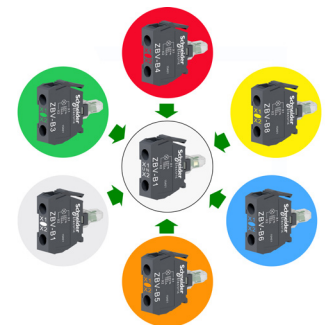

Verbeterde kleurverzadiging

Verbeterde kleurintensiteit en vermindering van vlek-effecten zorgen voor een betere functionele visualisatie wanneer het product aan of uit staat.