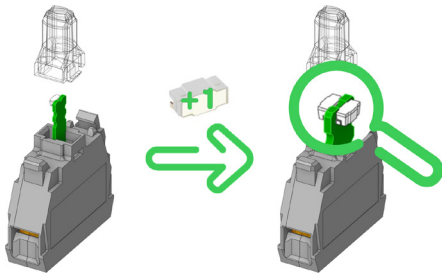

Identificeer het snel!

In catalogus	Op verpakking	Op producten

Familie	Aantal referenties	Impact op range
Lichaam met ingebouwde LED	Van 109 naar 25	-77%
Lichaam (met of zonder contactelementen)	Van 199 naar 40	-80%
Complete producten	321	Geen verandering
Koppen alleen	559	Geen verandering
Accessoires	8	Geen verandering