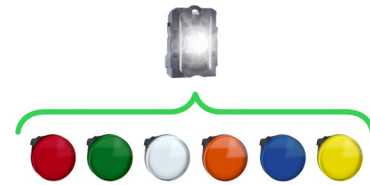

Eén LED-blok voor alle kleuren! Eenvoudiger ontwerp en lagere voorraadkosten

Harmony XB4/XB5

Eenvoudiger ontwerp

Een uniek en universeel LED-blokje vervangt de 6 afzonderlijk gekleurde led blokken van de Harmony XB4/XB5 reeks, wat implementatie tijdens het ontwerp vereenvoudigt.

Lagere voorraad

Dankzij het nieuwe ontwerp van witte universele LED-blokken kunnen partners hun voorraad van LED-blokken vereenvoudigen, door het aantal referenties terug te brengen van 6 naar 1 - tot 79% minder LED-blok referenties.

Verbeterde kleurverzadiging

Verbeterde kleurintensiteit en vermindering van vlek-effecten zorgen voor een betere functionele visualisatie wanneer het product aan of uit staat.

Het nieuw ontwerp gaat van 6 gekleurde LED-blokken naar één universeel wit LED-blok met 2 zij-LED's in plaats van 1.