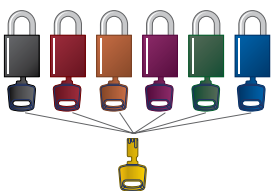

## Opciones de llave

Con cortes de llaves más exclusivos, es importante contar con el tipo de llave que mejor se adapte a su programa de bloqueo.

### Opciones estándar

**Con distintas llaves (KD)** – Cada candado se abre con su propia llave exclusiva. Perfecto para aplicaciones de bloqueo simples y un número manejable de puntos de aislamiento de energía.

### Opciones personalizadas

**Con llave maestra (MK)** – Cada grupo de candados (ya sea con distintas llaves o con la misma llave) puede abrirse con una llave maestra. Útil para sistemas grandes y complejos en los que se requiere acceso para fines de supervisión