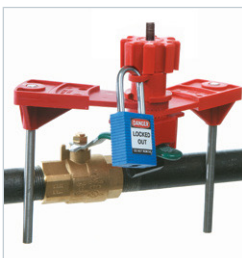

Soluciones de bloqueo adicionales

Más allá de nuestros candados SafeKey, Brady ofrece una amplia variedad de soluciones de bloqueo y etiquetado, como por ejemplo:

- Candados de seguridad estándar de aluminio y acero laminado de Brady
- Etiquetas, señales y etiquetas sin adhesivo para bloqueo y etiquetado
- Dispositivos para bloqueo de disyuntores, enchufes eléctricos, fusibles, interruptores giratorios, pulsadores, válvulas y mangueras
- Bloqueo de cables, mandíbulas, estaciones, kits y cajas de bloqueo para grupos
- Software de procedimientos de bloqueo visual
- Servicios de programa de bloqueo, incluyendo formación, desarrollo de programas, elaboración y auditoría de procedimientos, análisis de deficiencias, inventario de maquinaria, etc.