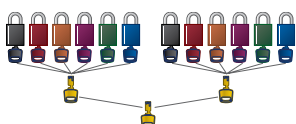

## Opciones de llave

Con cortes de llaves más exclusivos, es importante contar con el tipo de llave que mejor se adapte a su programa de bloqueo.

### Opciones estándar

**Con distintas llaves (KD)** – Cada candado se abre con su propia llave exclusiva. Perfecto para aplicaciones de bloqueo simples y un número manejable de puntos de aislamiento de energía.

### Opciones personalizadas

**Con llave maestra (MK)** – Cada grupo de candados (ya sea con distintas llaves o con la misma llave) puede abrirse con una llave maestra. Útil para sistemas grandes y complejos en los que se requiere acceso para fines de supervisión