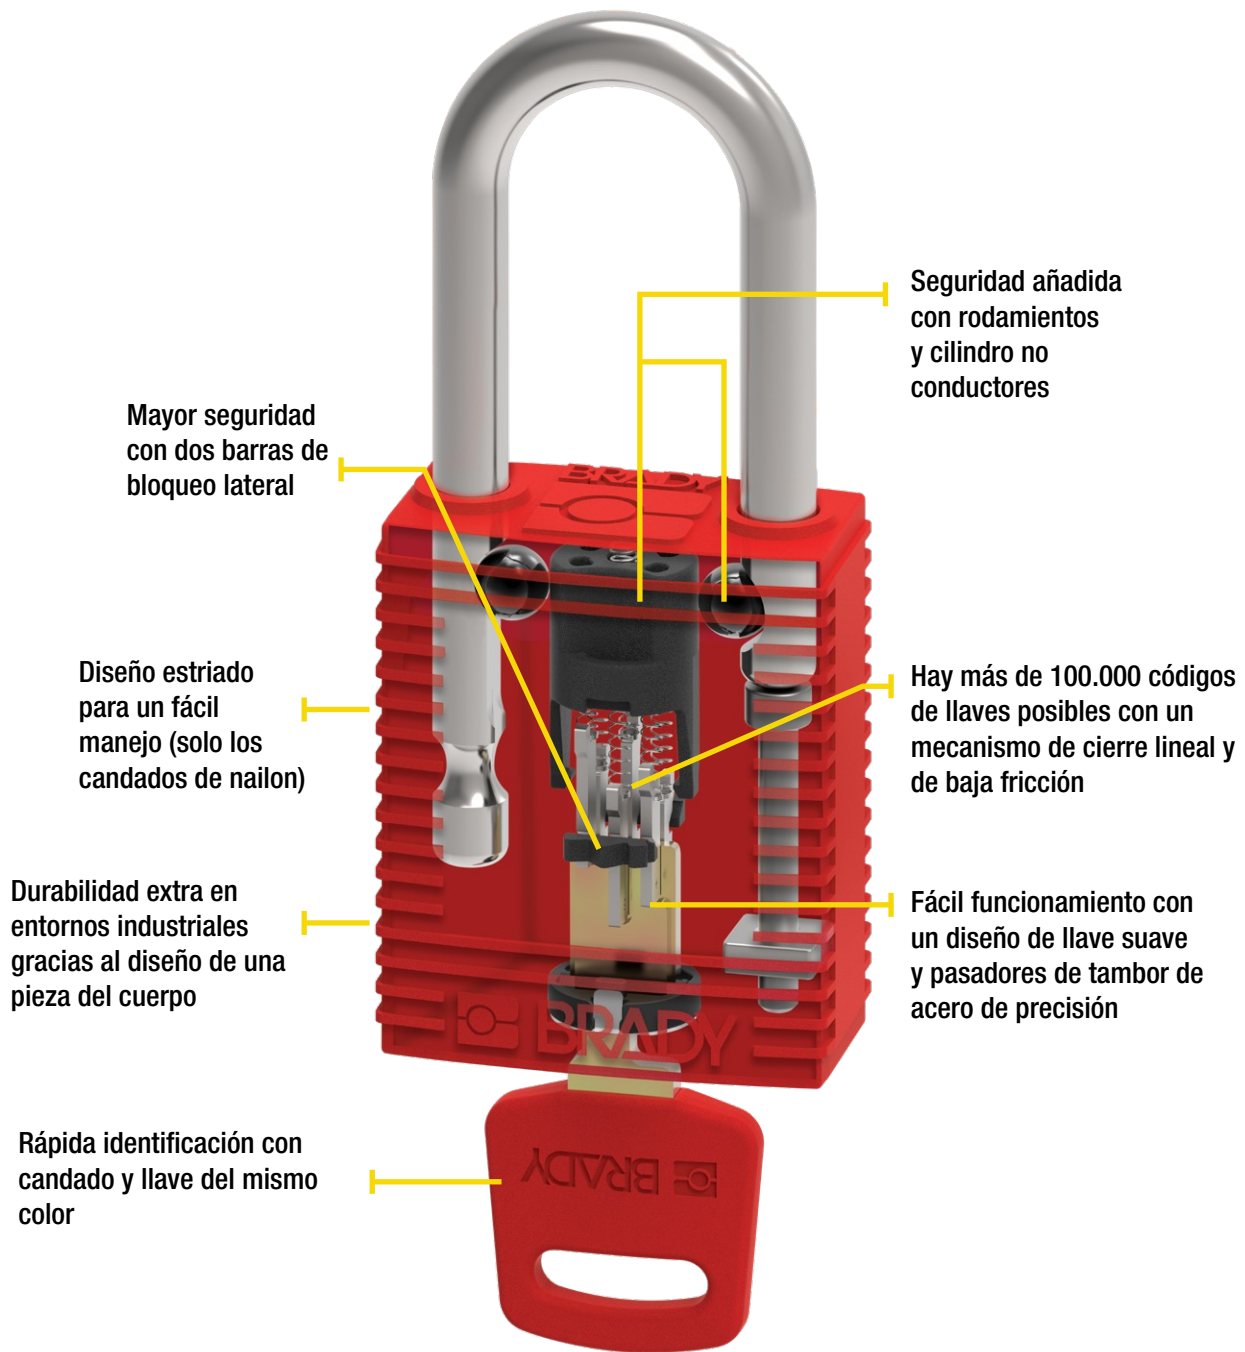

Con este candado de diseño innovador tendrá hasta un **700 % más de posibilidades de llaves exclusivas que un candado de seguridad estándar**, sin sacrificar un bloqueo seguro. El diseño avanzado del mecanismo de cierre y el pasador de llave única le ofrecen más precisión y control en su programa de bloqueo. Con este nivel de precisión, tendrá cubiertas todas sus necesidades de bloqueo, desde las más sencillas a las más complejas. También le ofrece lo siguiente:

- funcionamiento sencillo, con una inserción y retirada extrasuaves de la llave, incluso con guantes
- rápida identificación con llave y cuerpo del candado del mismo color
- años de uso con el mecanismo de cierre de baja fricción, que ayuda a conservar la integridad de la llave
- excelente durabilidad en cualquier entorno industrial

## Candados de seguridad tradicionales

- Mecanismo de cierre de tambor con clavijas
- Diseño de llave dentada
- Hasta 15.000 códigos de llave

Vea los nuevos candados de bloqueo SafeKey en acción

Vea el vídeo en: