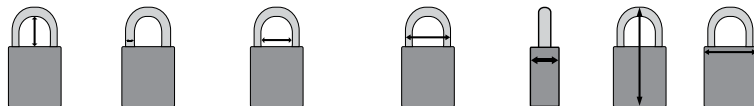

Referencia	Color	Altura del arco (mm)	Diámetro del arco (mm)	Separación del arco (mm)	Anchura del arco (mm)	Grosor (mm)	Altura (mm)	Anchura (mm)	Cantidad
Altura del arco 25 mm / KD - Llaves Diferentes / Paquete de 1									
152156	● Amarillo	25,00	4,70	18,00	26,00	19,00	67,00	33,00	1
152158	● Azul	25,00	4,70	18,00	26,00	19,00	67,00	33,00	1
152163	○ Blanco	25,00	4,70	18,00	26,00	19,00	67,00	33,00	1
152162	● Marrón	25,00	4,70	18,00	26,00	19,00	67,00	33,00	1
152160	● Naranja	25,00	4,70	18,00	26,00	19,00	67,00	33,00	1
152159	● Negro	25,00	4,70	18,00	26,00	19,00	67,00	33,00	1
152155	● Rojo	25,00	4,70	18,00	26,00	19,00	67,00	33,00	1
152157	● Verde	25,00	4,70	18,00	26,00	19,00	67,00	33,00	1
152161	● Violeta	25,00	4,70	18,00	26,00	19,00	67,00	33,00	1
Altura del arco 25 mm / KD - Llaves Diferentes / Paquete de 6									
152165	● Amarillo	25,00	4,70	18,00	26,00	19,00	67,00	33,00	6
152167	● Azul	25,00	4,70	18,00	26,00	19,00	67,00	33,00	6
152172	○ Blanco	25,00	4,70	18,00	26,00	19,00	67,00	33,00	6
152171	● Marrón	25,00	4,70	18,00	26,00	19,00	67,00	33,00	6
152169	● Naranja	25,00	4,70	18,00	26,00	19,00	67,00	33,00	6
152168	● Negro	25,00	4,70	18,00	26,00	19,00	67,00	33,00	6
152164	● Rojo	25,00	4,70	18,00	26,00	19,00	67,00	33,00	6
152166	● Verde	25,00	4,70	18,00	26,00	19,00	67,00	33,00	6
152170	● Violeta	25,00	4,70	18,00	26,00	19,00	67,00	33,00	6
Altura del arco 38 mm / KD - Llaves Diferentes / Paquete de 1									
151656	● Amarillo	38,00	4,70	18,00	26,00	19,00	80,00	33,00	1
151658	● Azul	38,00	4,70	18,00	26,00	19,00	80,00	33,00	1
151663	○ Blanco	38,00	4,70	18,00	26,00	19,00	80,00	33,00	1
151662	● Marrón	38,00	4,70	18,00	26,00	19,00	80,00	33,00	1
151660	● Naranja	38,00	4,70	18,00	26,00	19,00	80,00	33,00	1
151659	● Negro	38,00	4,70	18,00	26,00	19,00	80,00	33,00	1
151655	● Rojo	38,00	4,70	18,00	26,00	19,00	80,00	33,00	1
151657	● Verde	38,00	4,70	18,00	26,00	19,00	80,00	33,00	1
151661	● Violeta	38,00	4,70	18,00	26,00	19,00	80,00	33,00	1
Altura del arco 38 mm / KD - Llaves Diferentes / Paquete de 6									
151665	● Amarillo	38,00	4,70	18,00	26,00	19,00	80,00	33,00	6
151667	● Azul	38,00	4,70	18,00	26,00	19,00	80,00	33,00	6
151672	○ Blanco	38,00	4,70	18,00	26,00	19,00	80,00	33,00	6
151671	● Marrón	38,00	4,70	18,00	26,00	19,00	80,00	33,00	6
151669	● Naranja	38,00	4,70	18,00	26,00	19,00	80,00	33,00	6
151668	● Negro	38,00	4,70	18,00	26,00	19,00	80,00	33,00	6
151664	● Rojo	38,00	4,70	18,00	26,00	19,00	80,00	33,00	6
151666	● Verde	38,00	4,70	18,00	26,00	19,00	80,00	33,00	6
151670	● Violeta	38,00	4,70	18,00	26,00	19,00	80,00	33,00	6