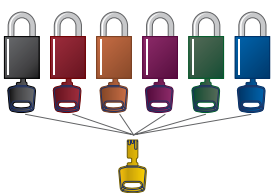

Options de clé

Avec plus de possibilités de clé uniques, il est important de choisir le type de clé le plus adapté à votre programme de condamnation.

Options standard

Clés différentes (KD) – Chaque cadenas est ouvert avec sa propre clé unique. Option idéale pour les applications de condamnation simples et un nombre général de points d'isolation des sources d'énergie.

Options personnalisées

Passe-partout (MK) – Chaque groupe de cadenas (à clés différentes ou identiques) peut être ouvert avec un passe-partout. Option utile pour les systèmes de plus grande taille ou complexes, lorsqu'un accès de supervision est nécessaire.