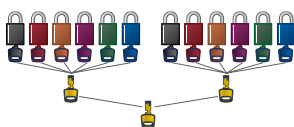

Options de clé

Avec plus de possibilités de clé uniques, il est important de choisir le type de clé le plus adapté à votre programme de condamnation.

Options standard

Clés différentes (KD) – Chaque cadenas est ouvert avec sa propre clé unique. Option idéale pour les applications de condamnation simples et un nombre général de points d'isolation des sources d'énergie.

Options personnalisées

Passe-partout (MK) – Chaque groupe de cadenas (à clés différentes ou identiques) peut être ouvert avec un passe-partout. Option utile pour les systèmes de plus grande taille ou complexes, lorsqu'un accès de supervision est nécessaire.