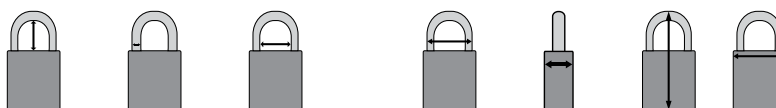

Code article	Couleur	Hauteur de l'anse (mm)	Diamètre de l'anse (mm)	Espace libre entre l'anse (mm)	Largeur de l'anse (mm)	Épaisseur (mm)	Hauteur (mm)	Largeur (mm)	Quantité
Hauteur de l'anse 25 mm / KD - Clé différente / lot de 1									
152163	○ Blanc	25,00	4,70	18,00	26,00	19,00	67,00	33,00	1
152158	● Bleu	25,00	4,70	18,00	26,00	19,00	67,00	33,00	1
152156	● Jaune	25,00	4,70	18,00	26,00	19,00	67,00	33,00	1
152162	● Marron	25,00	4,70	18,00	26,00	19,00	67,00	33,00	1
152159	● Noir	25,00	4,70	18,00	26,00	19,00	67,00	33,00	1
152160	● Orange	25,00	4,70	18,00	26,00	19,00	67,00	33,00	1
152155	● Rouge	25,00	4,70	18,00	26,00	19,00	67,00	33,00	1
152157	● Vert	25,00	4,70	18,00	26,00	19,00	67,00	33,00	1
152161	● Violet	25,00	4,70	18,00	26,00	19,00	67,00	33,00	1
Hauteur de l'anse 25 mm / KD - Clé différente / lot de 6									
152172	○ Blanc	25,00	4,70	18,00	26,00	19,00	67,00	33,00	6
152167	● Bleu	25,00	4,70	18,00	26,00	19,00	67,00	33,00	6
152165	● Jaune	25,00	4,70	18,00	26,00	19,00	67,00	33,00	6
152171	● Marron	25,00	4,70	18,00	26,00	19,00	67,00	33,00	6
152168	● Noir	25,00	4,70	18,00	26,00	19,00	67,00	33,00	6
152169	● Orange	25,00	4,70	18,00	26,00	19,00	67,00	33,00	6
152164	● Rouge	25,00	4,70	18,00	26,00	19,00	67,00	33,00	6
152166	● Vert	25,00	4,70	18,00	26,00	19,00	67,00	33,00	6
152170	● Violet	25,00	4,70	18,00	26,00	19,00	67,00	33,00	6
Hauteur de l'anse 38 mm / KD - Clé différente / lot de 1									
151663	○ Blanc	38,00	4,70	18,00	26,00	19,00	80,00	33,00	1
151658	● Bleu	38,00	4,70	18,00	26,00	19,00	80,00	33,00	1
151656	● Jaune	38,00	4,70	18,00	26,00	19,00	80,00	33,00	1
151662	● Marron	38,00	4,70	18,00	26,00	19,00	80,00	33,00	1
151659	● Noir	38,00	4,70	18,00	26,00	19,00	80,00	33,00	1
151660	● Orange	38,00	4,70	18,00	26,00	19,00	80,00	33,00	1
151655	● Rouge	38,00	4,70	18,00	26,00	19,00	80,00	33,00	1
151657	● Vert	38,00	4,70	18,00	26,00	19,00	80,00	33,00	1
151661	● Violet	38,00	4,70	18,00	26,00	19,00	80,00	33,00	1
Hauteur de l'anse 38 mm / KD - Clé différente / lot de 6									
151672	○ Blanc	38,00	4,70	18,00	26,00	19,00	80,00	33,00	6
151667	● Bleu	38,00	4,70	18,00	26,00	19,00	80,00	33,00	6
151665	● Jaune	38,00	4,70	18,00	26,00	19,00	80,00	33,00	6
151671	● Marron	38,00	4,70	18,00	26,00	19,00	80,00	33,00	6
151668	● Noir	38,00	4,70	18,00	26,00	19,00	80,00	33,00	6
151669	● Orange	38,00	4,70	18,00	26,00	19,00	80,00	33,00	6
151664	● Rouge	38,00	4,70	18,00	26,00	19,00	80,00	33,00	6
151666	● Vert	38,00	4,70	18,00	26,00	19,00	80,00	33,00	6
151670	● Violet	38,00	4,70	18,00	26,00	19,00	80,00	33,00	6