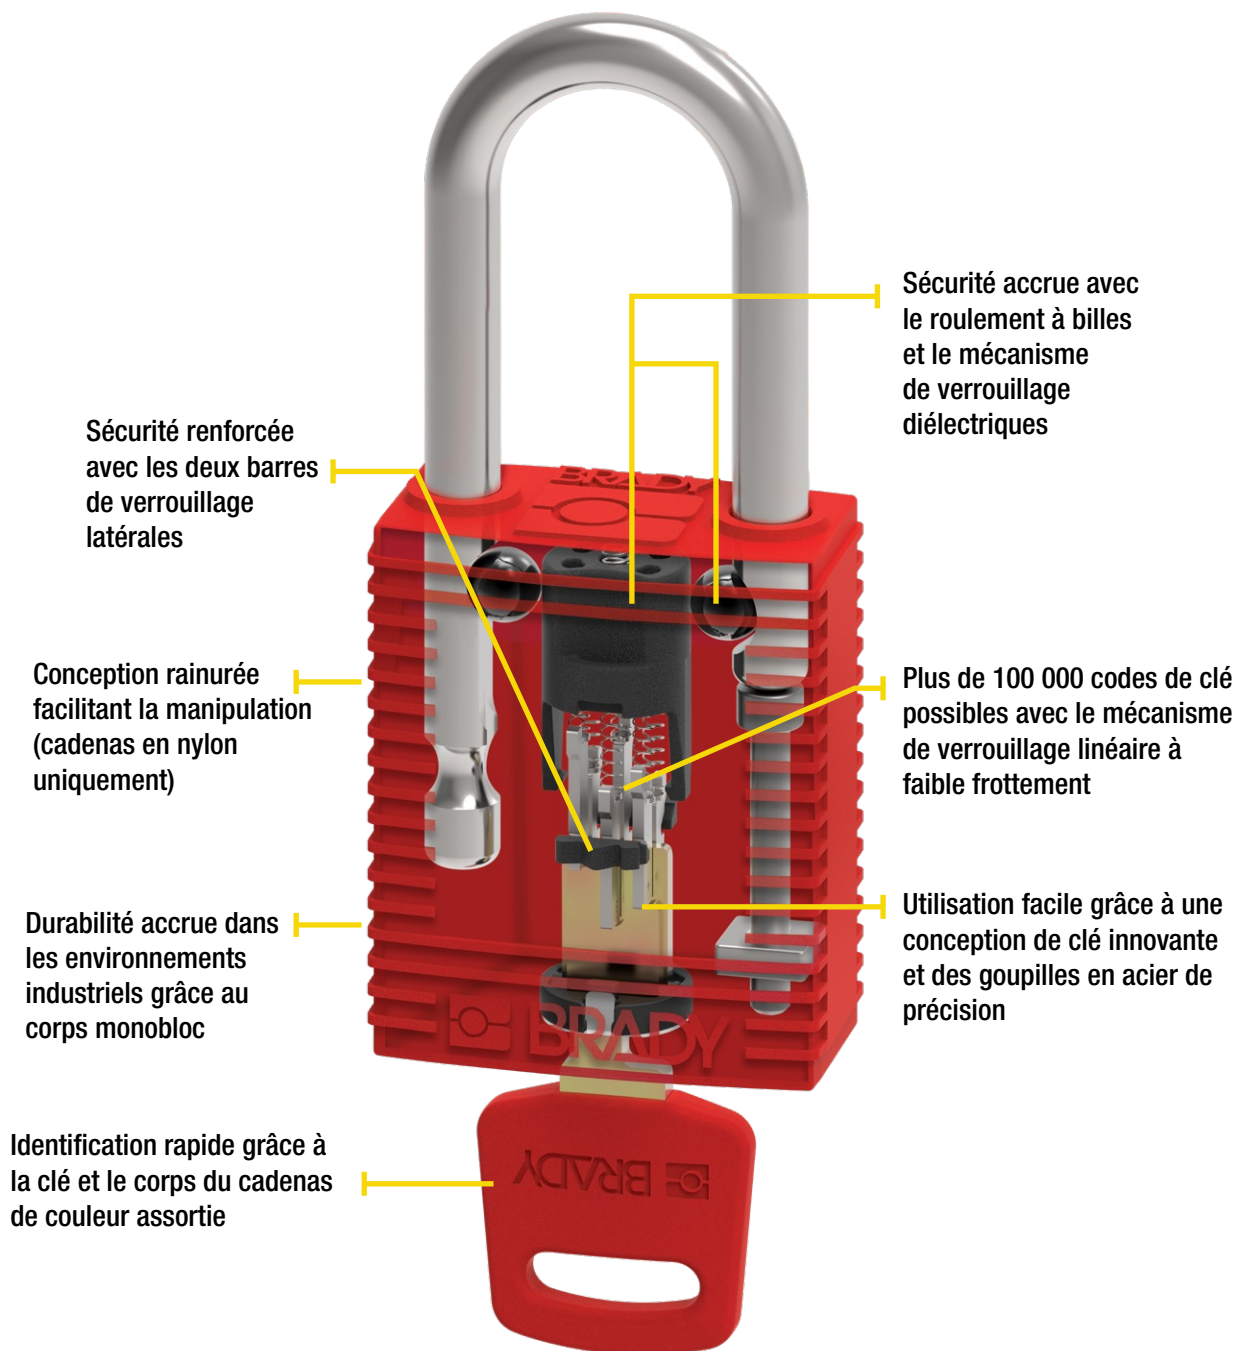

Avec sa conception innovante, ce cadenas vous offre jusqu'à **700 % de possibilités de clé uniques de plus qu'un cadenas de sécurité standard**, sans sacrifier la condamnation sécurisée. La conception avant-gardiste du mécanisme de verrouillage et le panneton de clé unique vous offrent plus de précision et de contrôle dans le cadre de votre programme de condamnation. Ce niveau de précision permet de répondre à tous vos besoins de condamnation, des plus simples aux plus complexes. Vous bénéficiez ainsi des principaux avantages suivants :

- Utilisation facile avec insertion et retrait de clé aisés, même avec des gants
- Identification rapide grâce à la clé et le corps du cadenas de couleur assortie
- Usage pérenne avec le mécanisme de verrouillage à faible frottement qui permet de maintenir l'intégrité de la clé
- Excellente durabilité dans tous les environnements industriels

9 couleurs disponibles

*U.S. Bureau of Labor Statistics.
(22 janvier 2019). Occupational Employment Statistics. <https://www.bls.gov/oes/tables.htm>

Voyez la différence dans les détails

Les innovations de produits se mesurent à leurs avantages. Voyez la différence avec les cadenas de condamnation SafeKey (brevet en instance) :

Cadenas de sécurité classiques

- Mécanisme de verrouillage à goupilles
- Conception de clé dentée
- Jusqu'à 15 000 codes de clé

Découvrez les nouveaux cadenas de condamnation SafeKey en action

Regardez la vidéo sur :