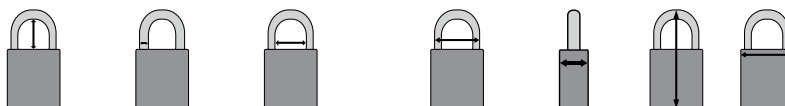

Cadenas SafeKey Aluminium avec anse en acier

- Cadenas en aluminium avec anse en acier résistant à la corrosion
- Mécanisme de verrouillage diélectrique
- Solution idéale pour les applications à usage intensif, en intérieur comme en extérieur
- Dispositif sans retenue de clé

1 clé fournie avec chaque cadenas.

Options de clé personnalisées disponibles.

Code article	Couleur	Hauteur de l'anse (mm)	Diamètre de l'anse (mm)	Espace libre entre l'anse (mm)	Largeur de l'anse (mm)	Épaisseur (mm)	Hauteur (mm)	Largeur (mm)	Quantité
Hauteur de l'anse 38 mm / KA - Clé identique / lot de 3									
150304	Argent	38,00	6,40	20,00	33,00	19,00	84,00	38,00	3
150261	Bleu	38,00	6,40	20,00	33,00	19,00	84,00	38,00	3
150282	Jaune	38,00	6,40	20,00	33,00	19,00	84,00	38,00	3
150260	Marron	38,00	6,40	20,00	33,00	19,00	84,00	38,00	3
150349	Noir	38,00	6,40	20,00	33,00	19,00	84,00	38,00	3
150305	Orange	38,00	6,40	20,00	33,00	19,00	84,00	38,00	3
150262	Rouge	38,00	6,40	20,00	33,00	19,00	84,00	38,00	3
150281	Vert	38,00	6,40	20,00	33,00	19,00	84,00	38,00	3
150348	Violet	38,00	6,40	20,00	33,00	19,00	84,00	38,00	3
Hauteur de l'anse 38 mm / KD - Clé différente / lot de 1									
150242	Argent	38,00	6,40	20,00	33,00	19,00	84,00	38,00	1
150287	Bleu	38,00	6,40	20,00	33,00	19,00	84,00	38,00	1
150288	Jaune	38,00	6,40	20,00	33,00	19,00	84,00	38,00	1
150286	Marron	38,00	6,40	20,00	33,00	19,00	84,00	38,00	1
150243	Noir	38,00	6,40	20,00	33,00	19,00	84,00	38,00	1
150263	Orange	38,00	6,40	20,00	33,00	19,00	84,00	38,00	1
150307	Rouge	38,00	6,40	20,00	33,00	19,00	84,00	38,00	1
150264	Vert	38,00	6,40	20,00	33,00	19,00	84,00	38,00	1
150333	Violet	38,00	6,40	20,00	33,00	19,00	84,00	38,00	1
Hauteur de l'anse 38 mm / KD - Clé différente / lot de 6									
150278	Argent	38,00	6,40	20,00	33,00	19,00	84,00	38,00	6
150302	Bleu	38,00	6,40	20,00	33,00	19,00	84,00	38,00	6
150219	Jaune	38,00	6,40	20,00	33,00	19,00	84,00	38,00	6
150301	Marron	38,00	6,40	20,00	33,00	19,00	84,00	38,00	6
150240	Noir	38,00	6,40	20,00	33,00	19,00	84,00	38,00	6
150326	Orange	38,00	6,40	20,00	33,00	19,00	84,00	38,00	6
150303	Rouge	38,00	6,40	20,00	33,00	19,00	84,00	38,00	6
150256	Vert	38,00	6,40	20,00	33,00	19,00	84,00	38,00	6
150347	Violet	38,00	6,40	20,00	33,00	19,00	84,00	38,00	6
Hauteur de l'anse 76 mm / KA - Clé identique / lot de 3									
150276	Argent	76,00	6,40	20,00	33,00	19,00	122,00	38,00	3
150277	Bleu	76,00	6,40	20,00	33,00	19,00	122,00	38,00	3
150239	Jaune	76,00	6,40	20,00	33,00	19,00	122,00	38,00	3
150299	Marron	76,00	6,40	20,00	33,00	19,00	122,00	38,00	3
150217	Noir	76,00	6,40	20,00	33,00	19,00	122,00	38,00	3
150325	Orange	76,00	6,40	20,00	33,00	19,00	122,00	38,00	3
150218	Rouge	76,00	6,40	20,00	33,00	19,00	122,00	38,00	3
150238	Vert	76,00	6,40	20,00	33,00	19,00	122,00	38,00	3
150300	Violet	76,00	6,40	20,00	33,00	19,00	122,00	38,00	3
Hauteur de l'anse 76 mm / KD - Clé différente / lot de 1									
150283	Argent	76,00	6,40	20,00	33,00	19,00	122,00	38,00	1
150241	Bleu	76,00	6,40	20,00	33,00	19,00	122,00	38,00	1
150285	Jaune	76,00	6,40	20,00	33,00	19,00	122,00	38,00	1
150284	Marron	76,00	6,40	20,00	33,00	19,00	122,00	38,00	1
150331	Noir	76,00	6,40	20,00	33,00	19,00	122,00	38,00	1
150306	Orange	76,00	6,40	20,00	33,00	19,00	122,00	38,00	1
150332	Rouge	76,00	6,40	20,00	33,00	19,00	122,00	38,00	1
150360	Vert	76,00	6,40	20,00	33,00	19,00	122,00	38,00	1
150330	Violet	76,00	6,40	20,00	33,00	19,00	122,00	38,00	1
Hauteur de l'anse 76 mm / KD - Clé différente / lot de 6									
150297	Argent	76,00	6,40	20,00	33,00	19,00	122,00	38,00	6
150322	Bleu	76,00	6,40	20,00	33,00	19,00	122,00	38,00	6
150345	Jaune	76,00	6,40	20,00	33,00	19,00	122,00	38,00	6
150235	Marron	76,00	6,40	20,00	33,00	19,00	122,00	38,00	6
150216	Noir	76,00	6,40	20,00	33,00	19,00	122,00	38,00	6
150344	Orange	76,00	6,40	20,00	33,00	19,00	122,00	38,00	6
150323	Rouge	76,00	6,40	20,00	33,00	19,00	122,00	38,00	6
150252	Vert	76,00	6,40	20,00	33,00	19,00	122,00	38,00	6
150358	Violet	76,00	6,40	20,00	33,00	19,00	122,00	38,00	6