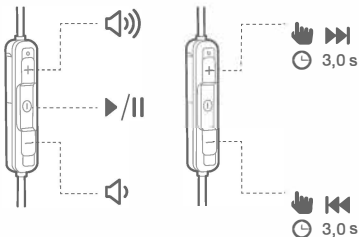

Reflect Mini 2

Kiirjuhend

5 Muusika kuulamine

6 Telefonikõne