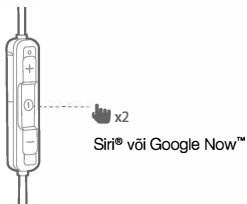

7 Hääljuhtimine