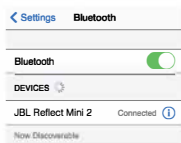

## 4 Bluetooth® ühendus

1. Lülitage kõrvaklapid sisse

2. Esimesel kasutamisel ühenduvad kõrvaklapid automaatselt pärast sisse lülitamist ühilduvusrežiimi.

3. Ühendamine Bluetooth seadmega

Valige ühendamiseks  
"JBL Reflect Mini 2"