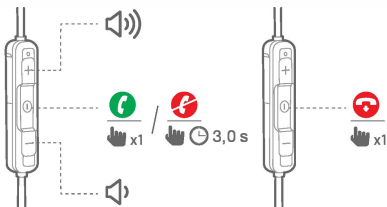

Reflect Mini 2

Kiirjuhend

5 Muusika kuulamine

6 Telefonikõne

7 Hääljuhtimine