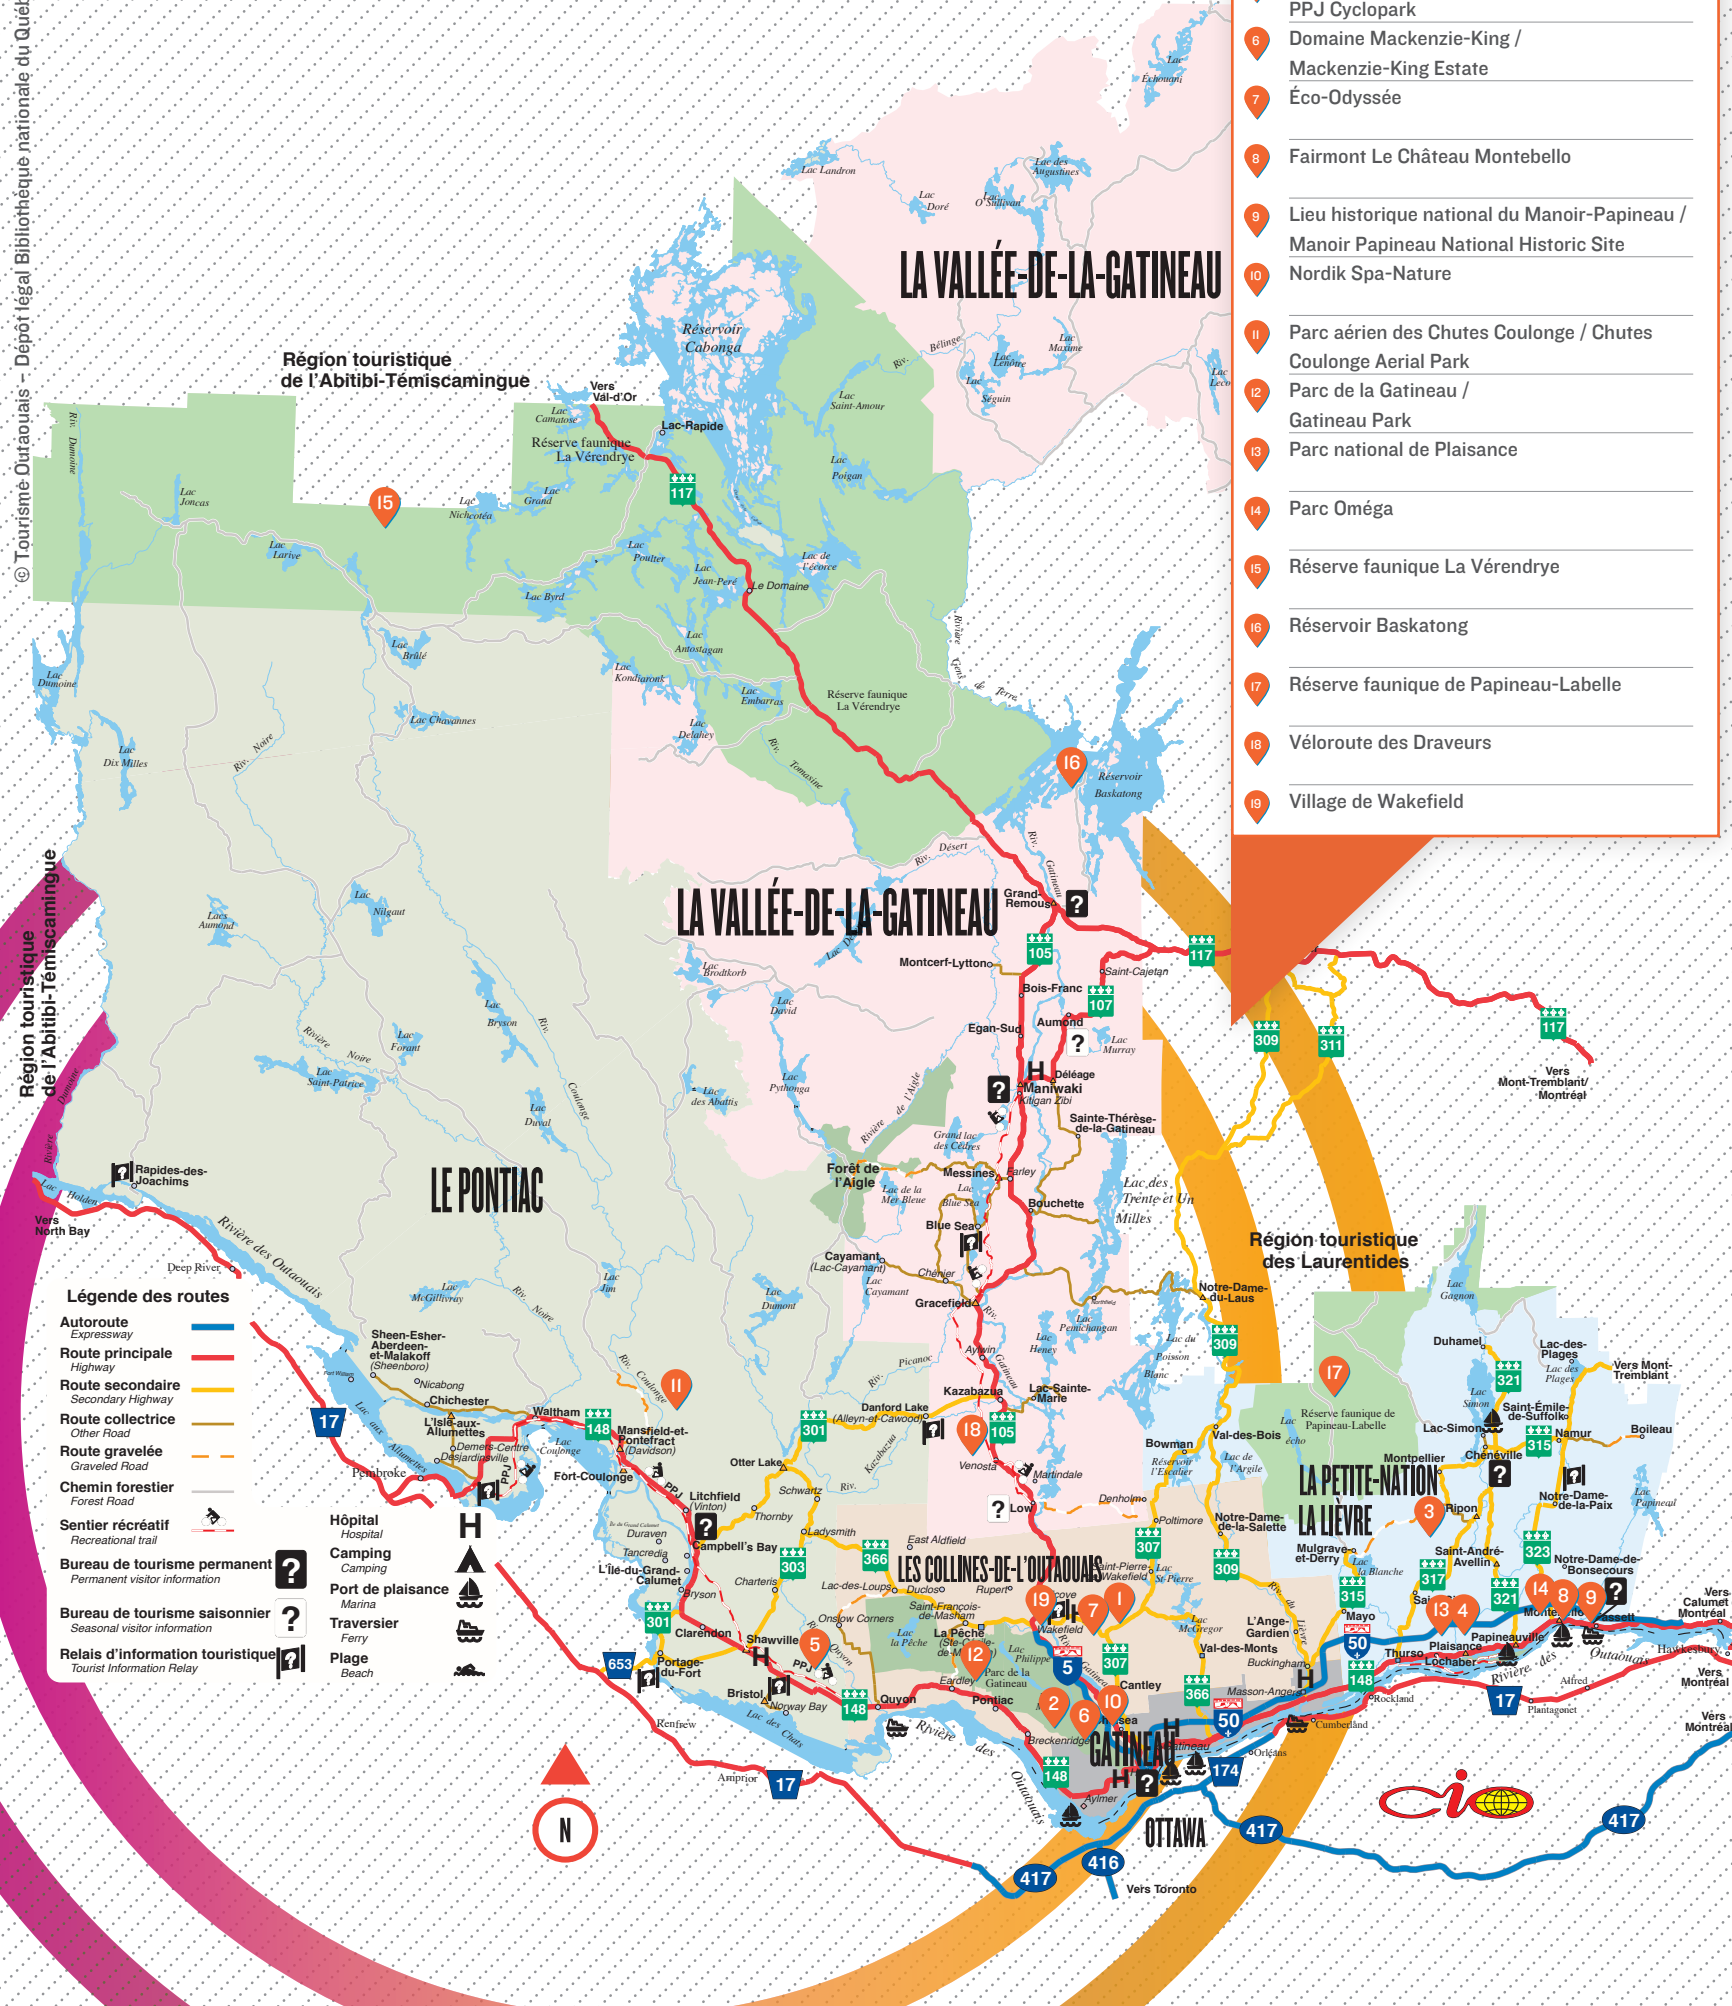

OUTAOUAIS

tourismeoutaouais.com

© Tourisme Outaouais - Dépot légal Bibliothèque nationale du Québec, 2015 - ISBN 978-2-922617-96-5