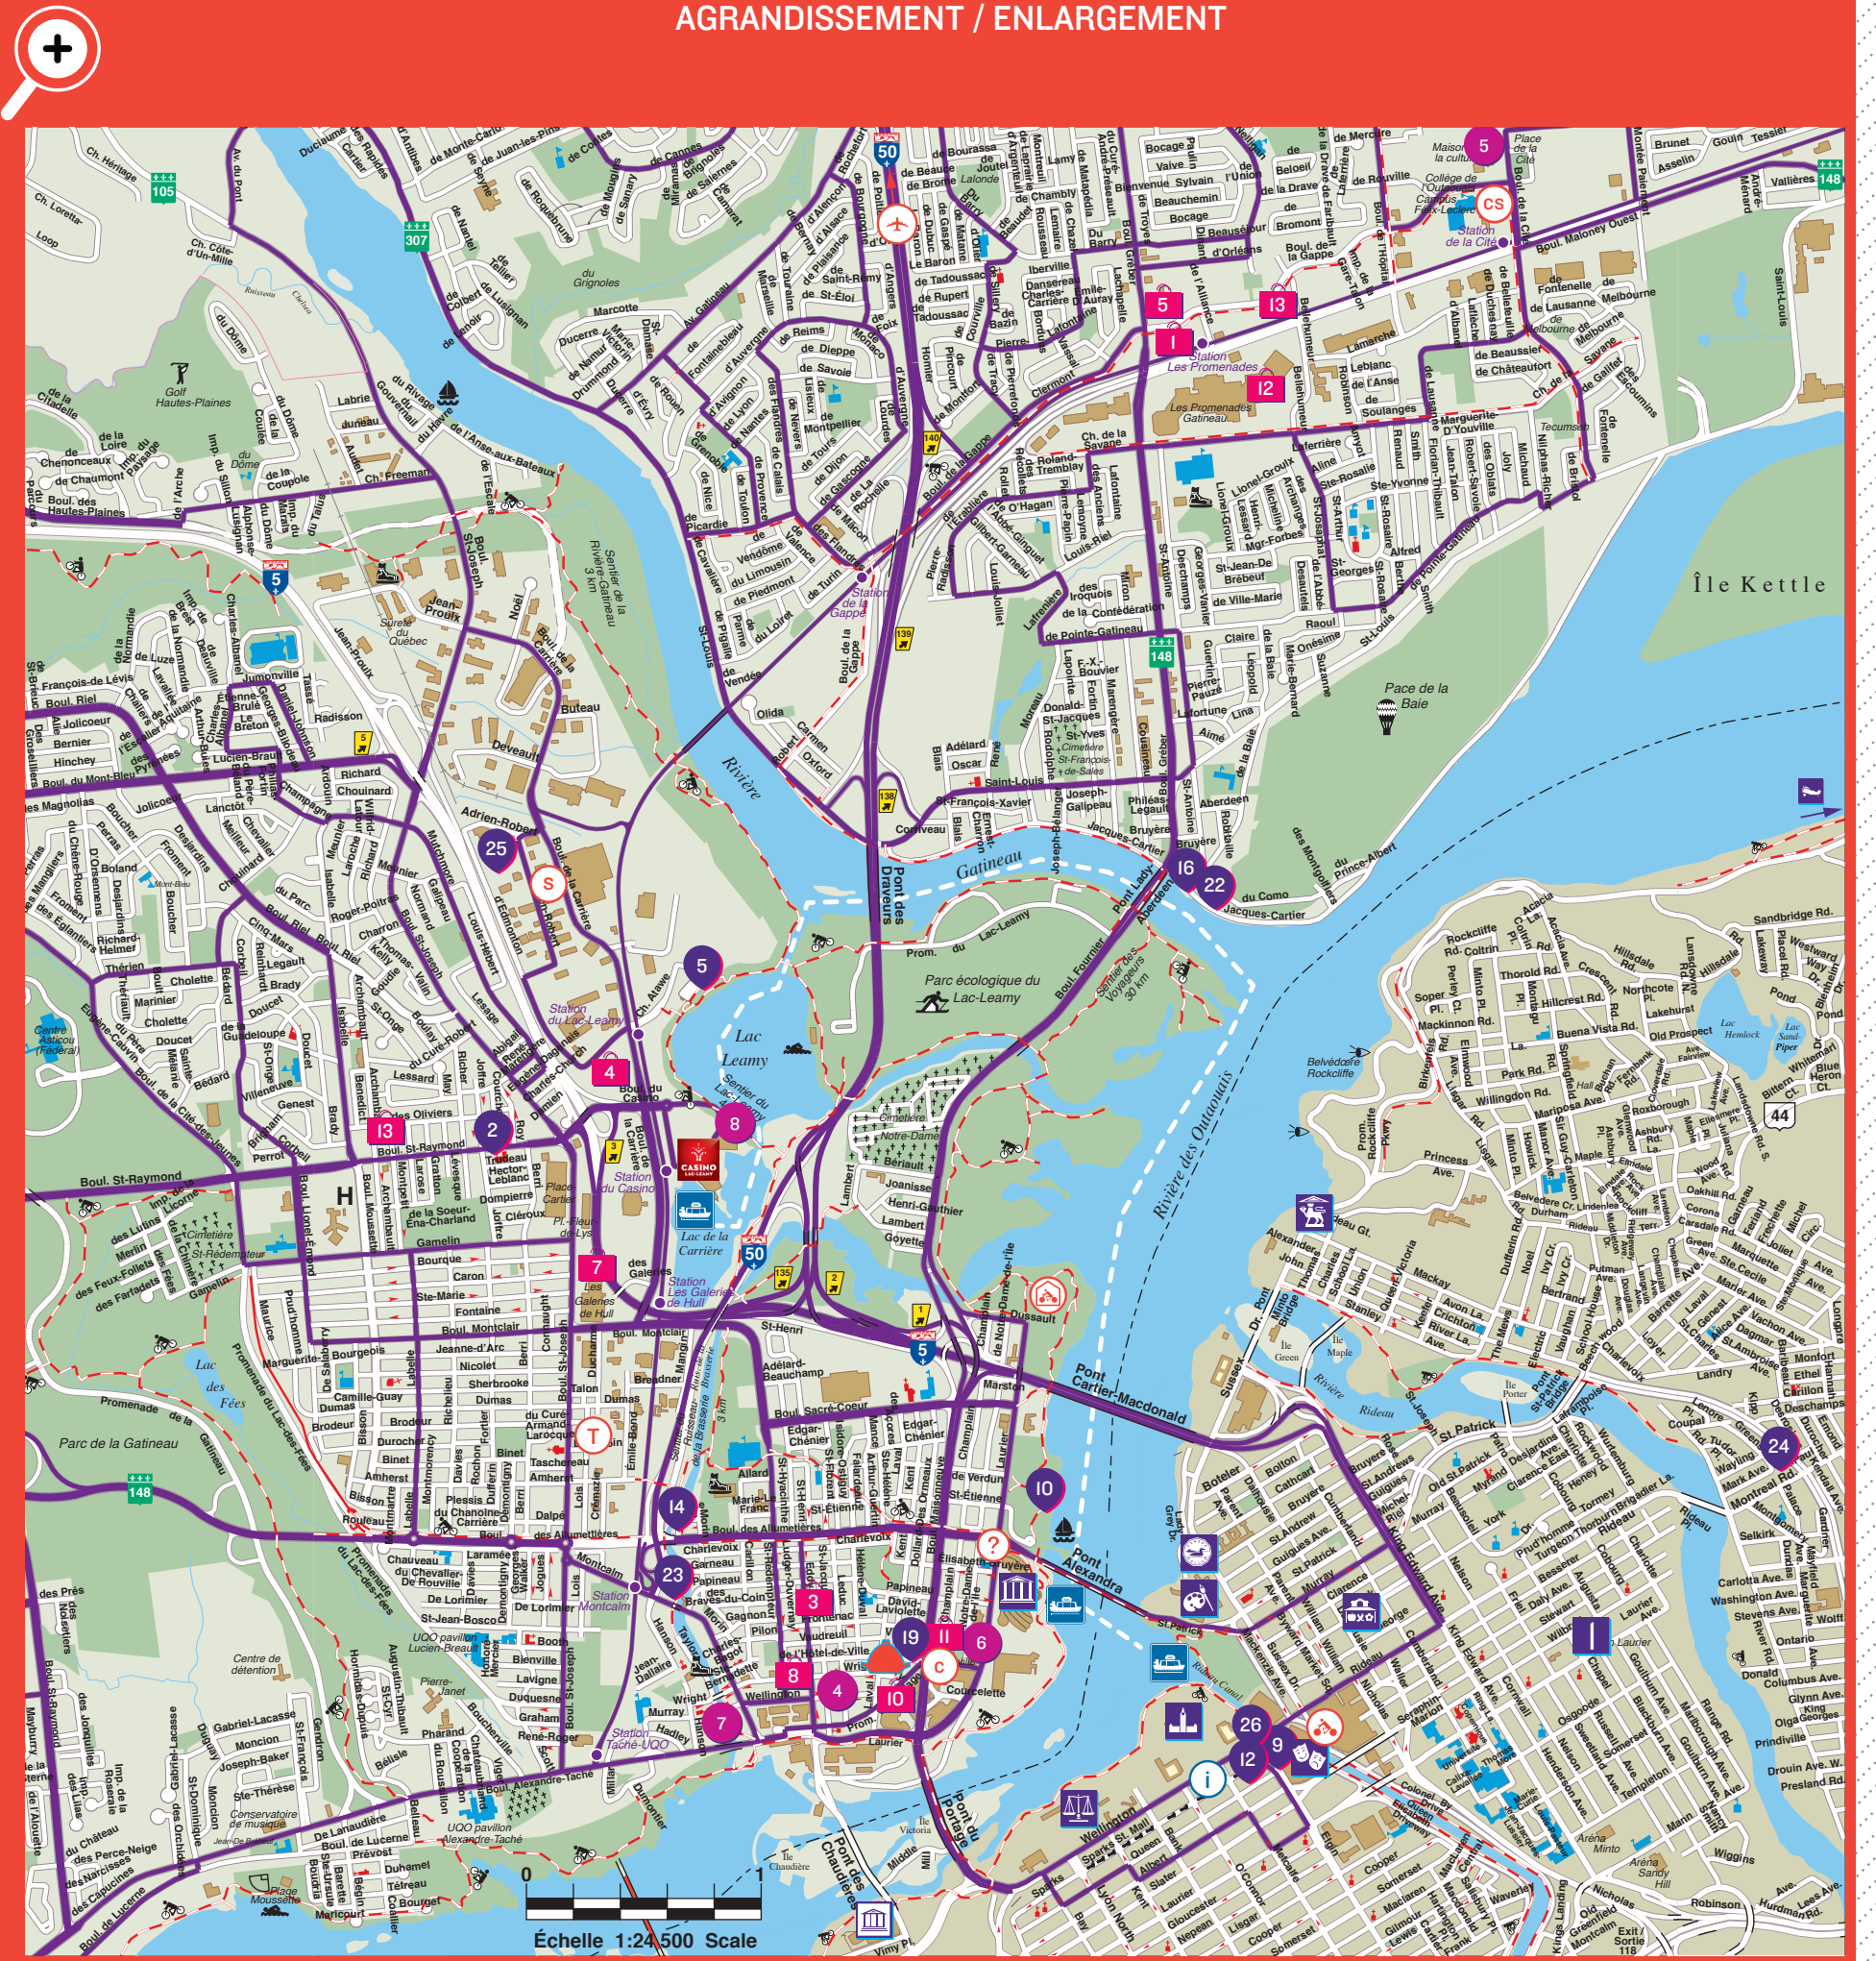

- 1 Arbraska Lafèche - Caverne et parcs aériens / Arbraska Lafèche - Cave and Aerial Parks
- 2 Camp Fortune - Défi aérien Fortune / Fortune Aerial Experience
- 3 Centre d'aventure et de plein air des Montagnes Noires
- 4 Chutes de Plaisance / Plaisance Falls
- 5 Cycloparc PPJ / PPJ Cyclopark
- 6 Domaine Mackenzie-King / Mackenzie-King Estate
- 7 Éco-Odyssée
- 8 Fairmont Le Château Montebello
- 9 Lieu historique national du Manoir-Papineau / Manoir Papineau National Historic Site
- 10 Nordik Spa-Nature
- 11 Parc aérien des Chutes Coulonge / Chutes Coulonge Aerial Park
- 12 Parc de la Gatineau / Gatineau Park
- 13 Parc national de Plaisance
- 14 Parc Oméga
- 15 Réserve faunique La Vérendrye
- 16 Réservoir Basketong
- 17 Réserve faunique de Papineau-Labelle
- 18 Véloroute des Draveurs
- 19 Village de Wakefield

Légende

Stations Rapibus
Routes desservies par la STO

Obtenez un itinéraire personnalisé
pour vous rendre à destination.

PLANI=BUS
sto.ca • 819 770 3242

À jour au moment de la publication - Octobre 2015

LE PLUS
GRAND SPA
EN AMÉRIQUE
DU NORD

À SEULEMENT 10 MINUTES
DU CENTRE-VILLE DE
GATINEAU-OTTAWA

16, Chemin Nordik, Chelsea (Qc) J9B 2P7 819.827.1111 / 1.866.575.3700 www.lenordik.com

AGRANDISSEMENT / ENLARGEMENT

VIVEZ LE
DIVERTISSEMENT
COMME NULLE
PART AILLEURS