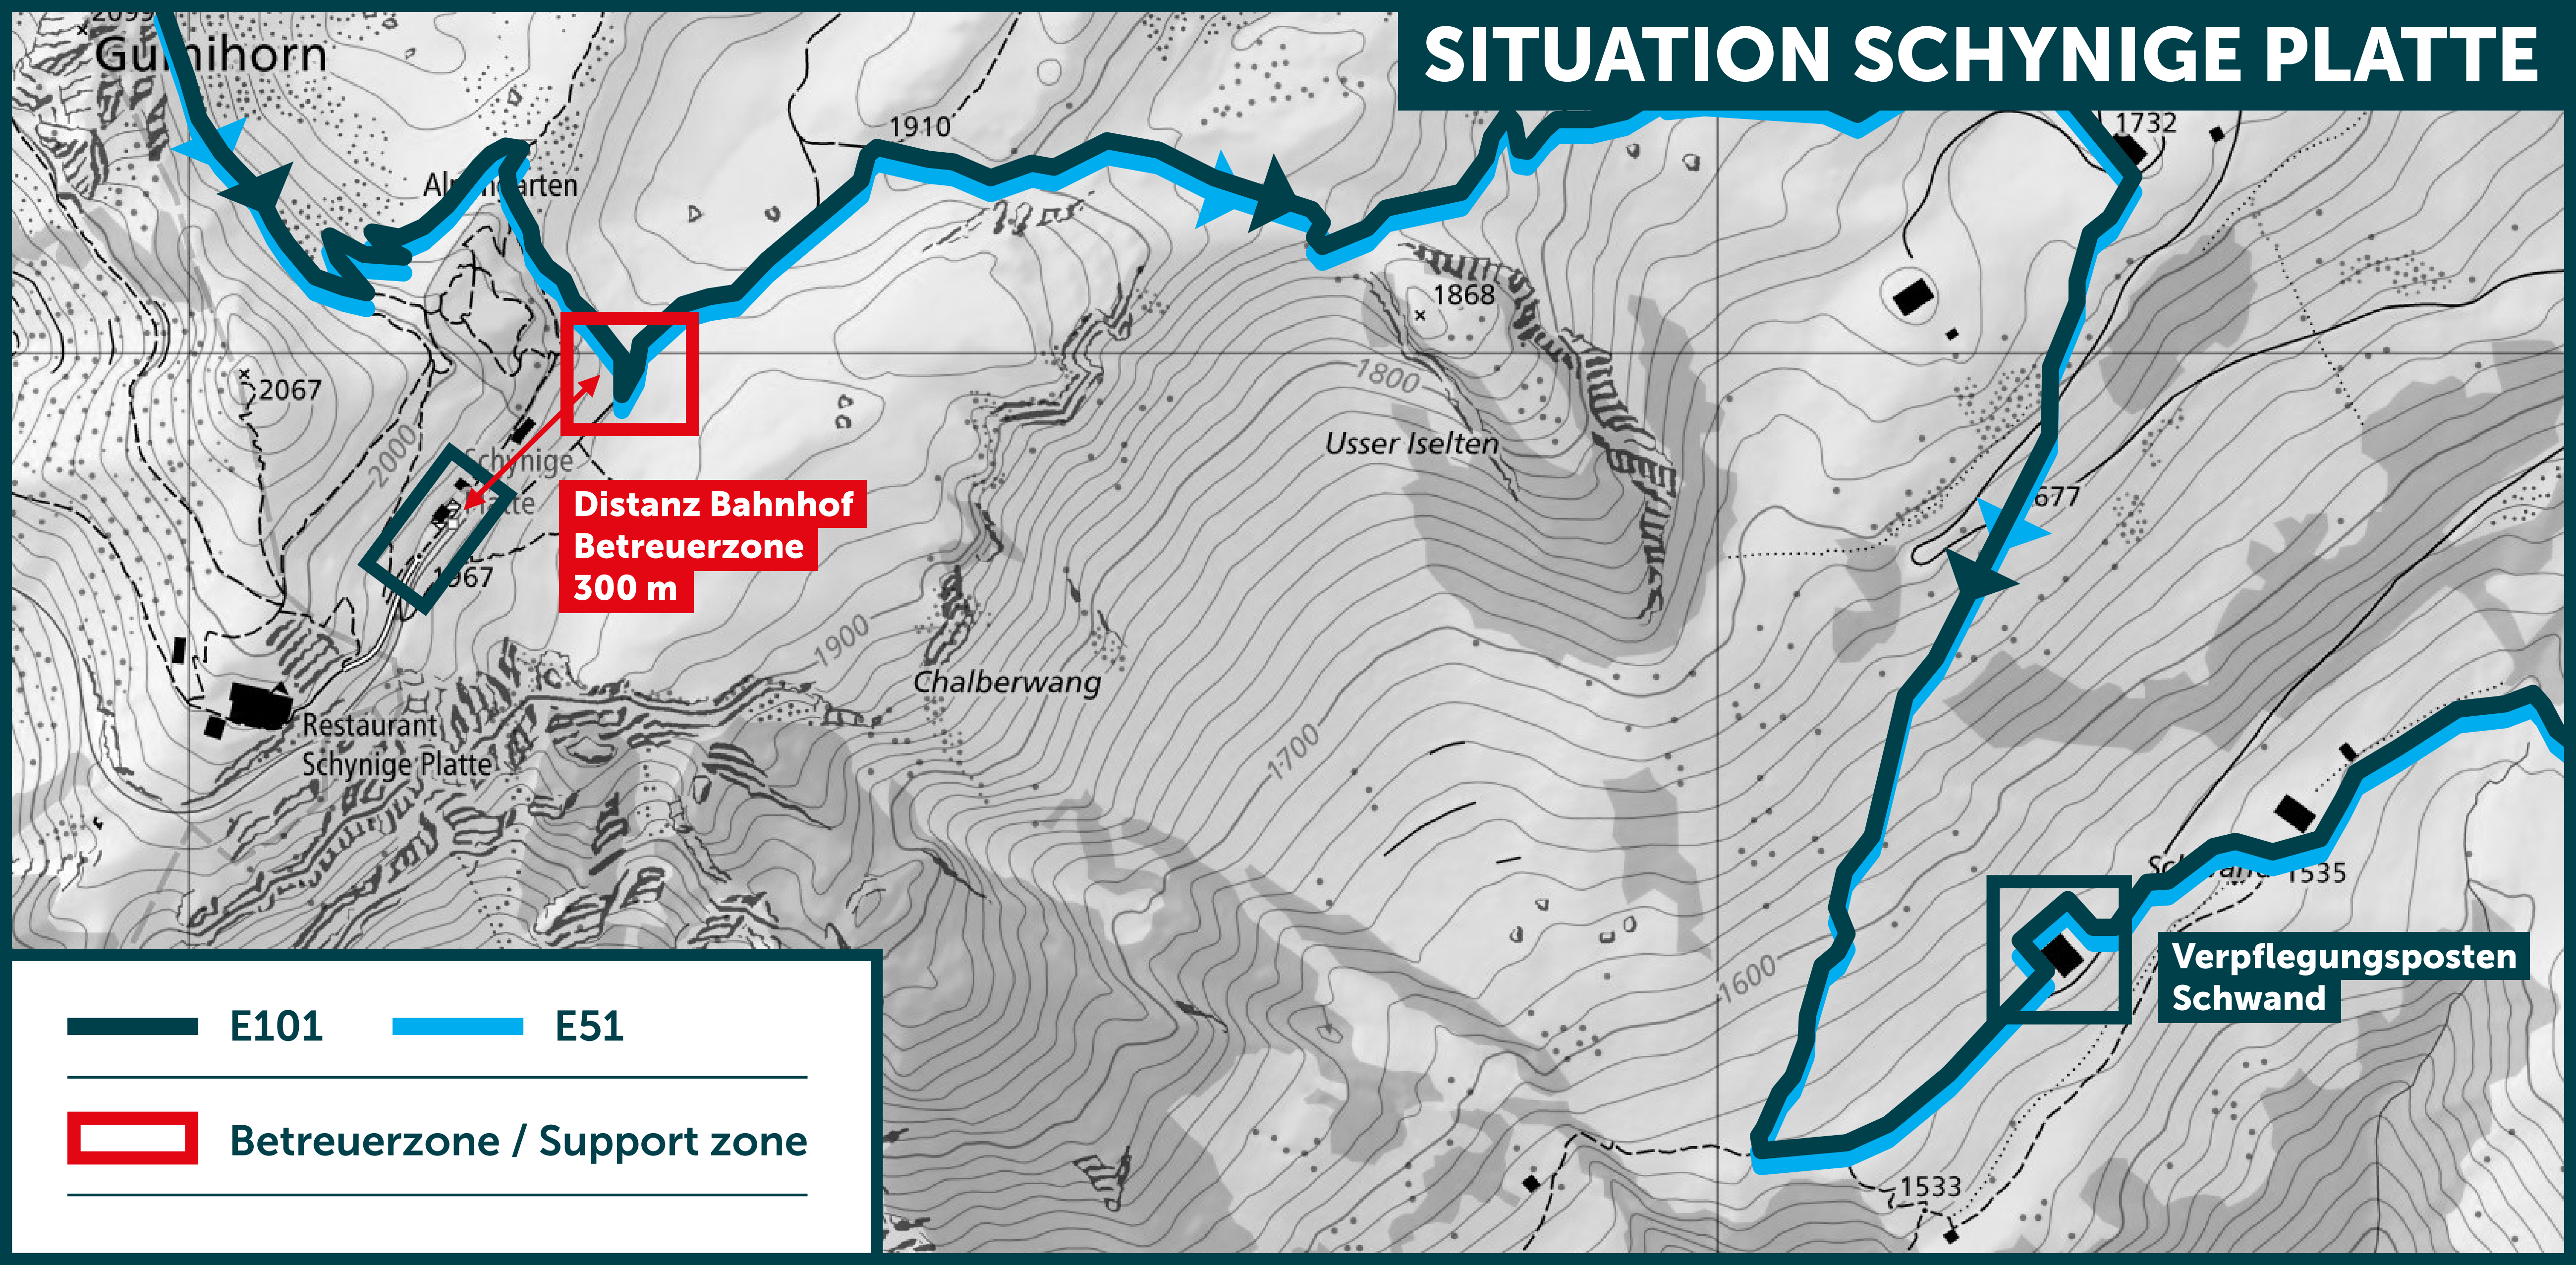

SITUATION SCHYNIGE PLATTE

**Distanz Bahnhof
Betreuerzone
300 m**

**Verpflegungsposten
Schwand**

- E101** (dark blue line)
- E51** (light blue line)
- Betreuerzone / Support zone** (red square)