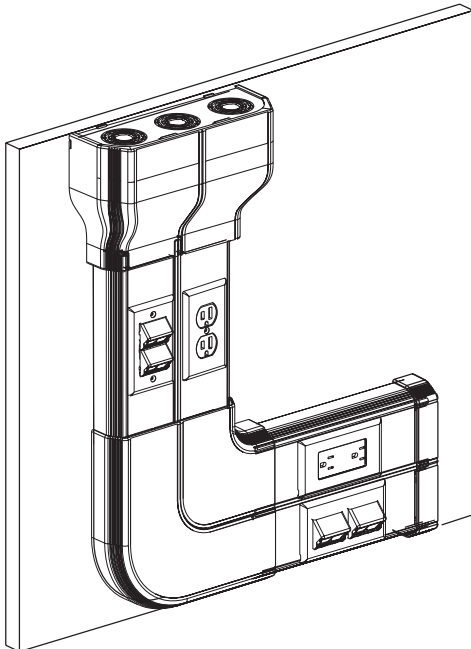

# TWIN-70 SAMPLE KIT INSTALLATION INSTRUCTIONS

**Twin70-Kit**

Part Number	Quantity
T702BIW10.0	1
T702BIW11.0	1
T70CIW2.125	4
T70CIW2.375	2
T70CIW3.0	1
T70CIW3.125	1
T702RAIW	1
T702EEIW	1
T70DB-X	3
T702ECIW	1
T70PGIW	1
CP106IW	1
T70BH2IW	1
CBIW	1
CHS2IW-X	4
CJ588RD	2
CJ588BL	2
CJ588OR	2
CJ588YL	2
RECTANGULAR OUTLET (ALMOND)	1
DUPLEX OUTLET (ALMOND)	1
SILK SCREENED BLACK CINTRA B0BOARD (24.25 X 28.75)	1