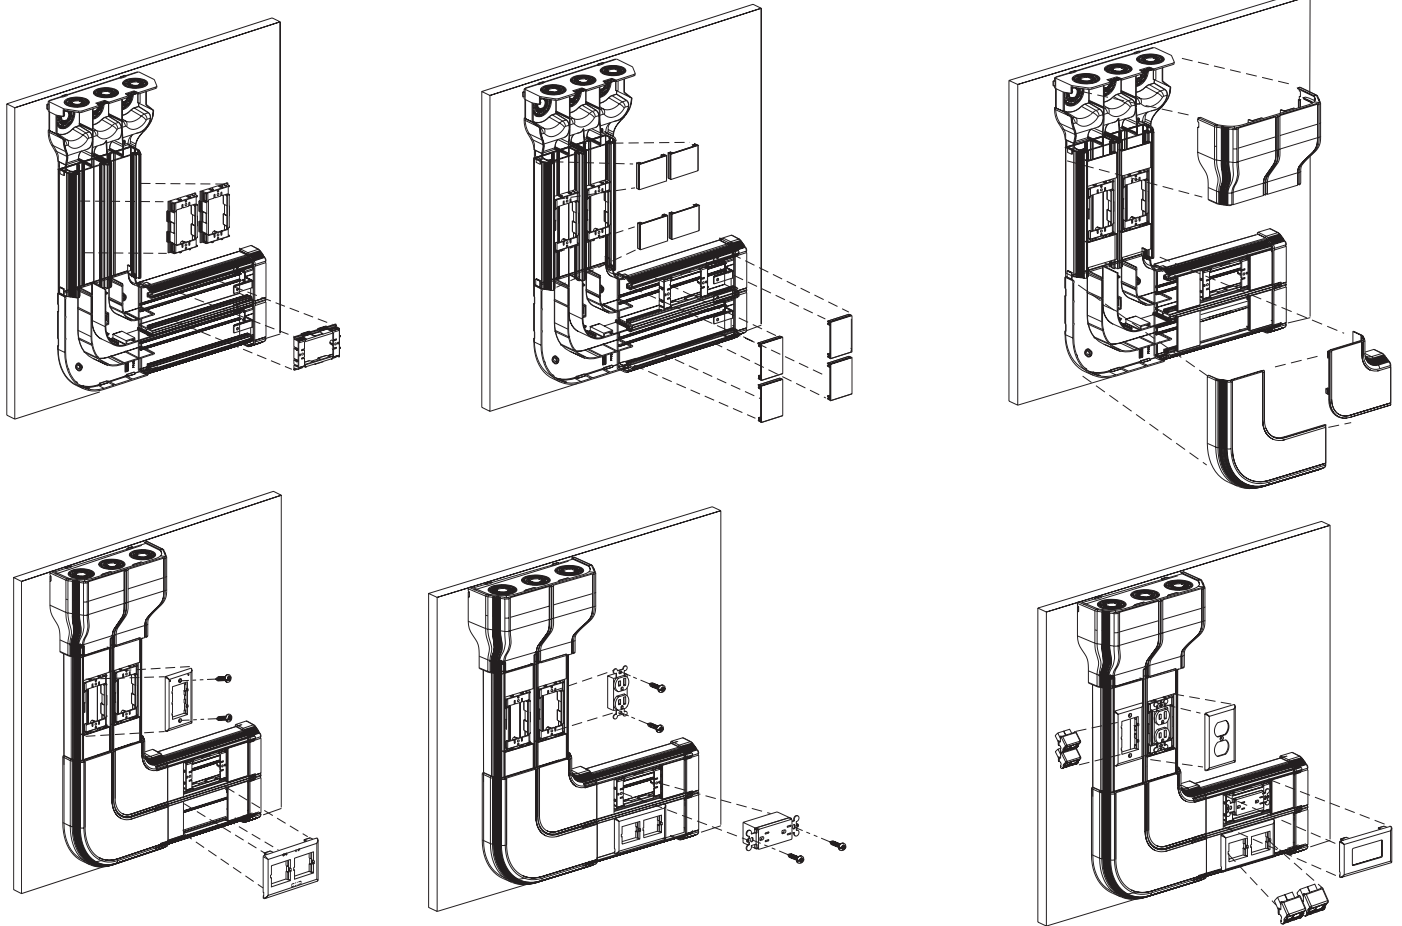

# TWIN-70 SAMPLE KIT INSTALLATION INSTRUCTIONS

**Twin70-Kit**

Part Number	Quantity
T702BIW10.0	1
T702BIW11.0	1
T70CIW2.125	4
T70CIW2.375	2
T70CIW3.0	1
T70CIW3.125	1
T702RAIW	1
T702EEIW	1
T70DB-X	3
T702ECIW	1
T70PGIW	1
CP106IW	1
T70BH2IW	1
CBIW	1
CHS2IW-X	4
CJ588RD	2
CJ588BL	2
CJ588OR	2
CJ588YL	2
RECTANGULAR OUTLET (ALMOND)	1
DUPLEX OUTLET (ALMOND)	1
SILK SCREENED BLACK CINTRA B0BOARD (24.25 X 28.75)	1