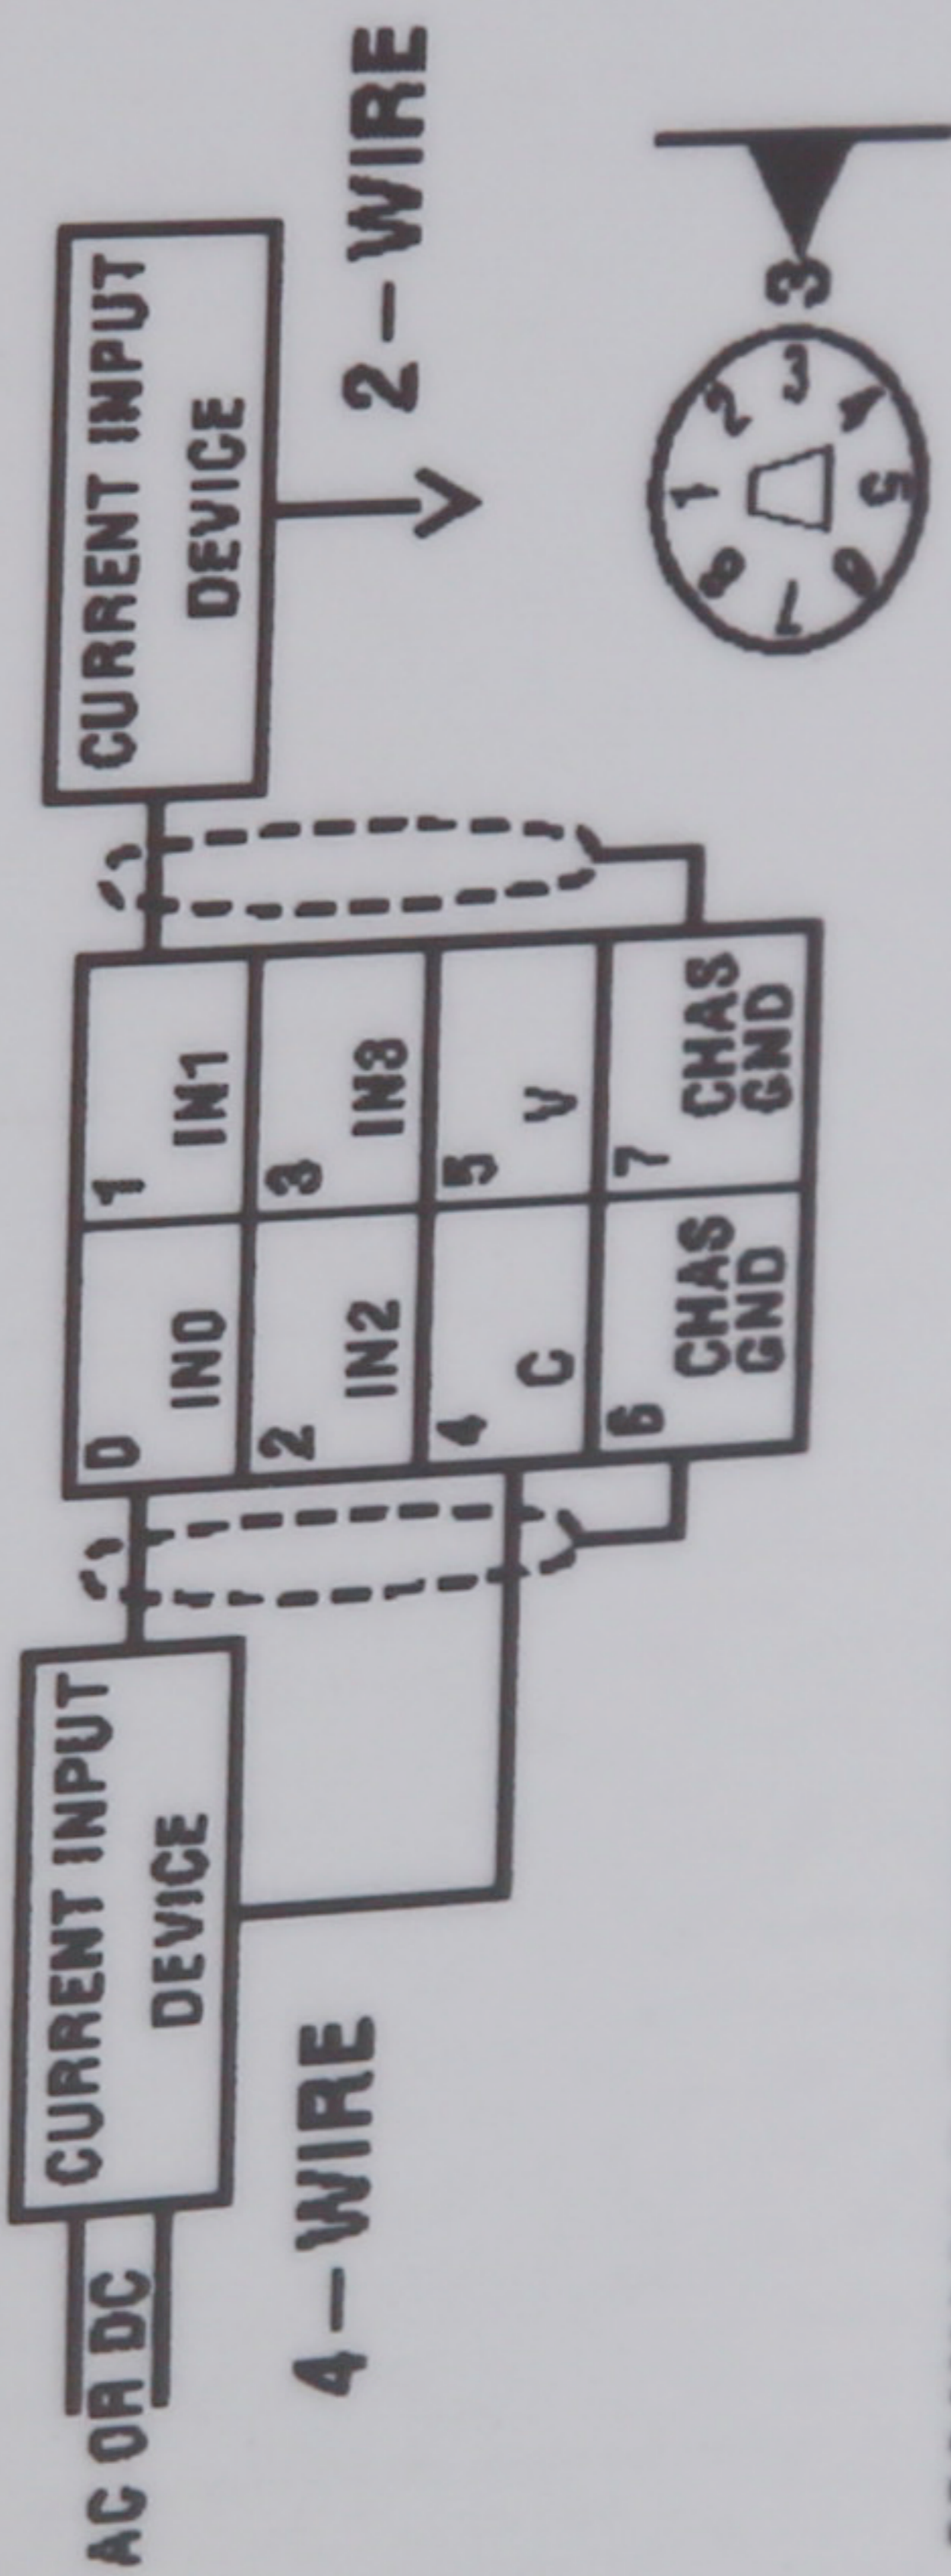

Module Status

Network Status

NODE:

4-20mA Analog + HART

1734SC-IE4CH

SPECTRUM

C O N T R O L S

CAT: 1734SC-IE4CH

MANUALS ONLINE AT:
<http://spectrumcontrols.com>

P.O. BOX 6489 Bellevue, WA 98008