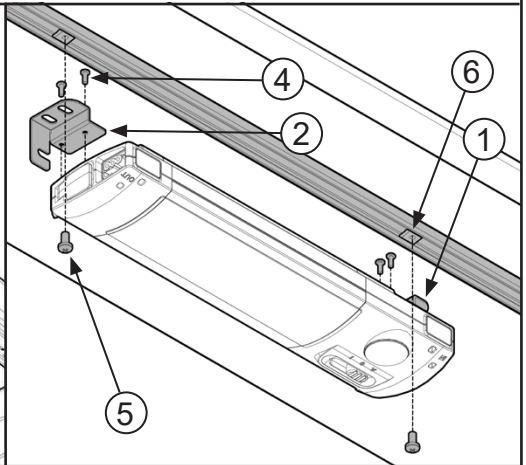

Schraubmontageset; Screw Fixation Kit;  
 Kit de montage à vis; Set para montaje con tornillos

1  1x	2  1x	3 M5x10  2x	4 3x8  4x
5 10-32 X .38  2x	6 10-32  2x		

TX 25

 $M_D = 4 \text{ Nm}$ 

Profilmontage  
 Profile mounting  
 Montage en profil  
 Montaje del perfil

Kanalmontage  
 Channel mounting  
 Montage en gaine  
 Montaje del conducto