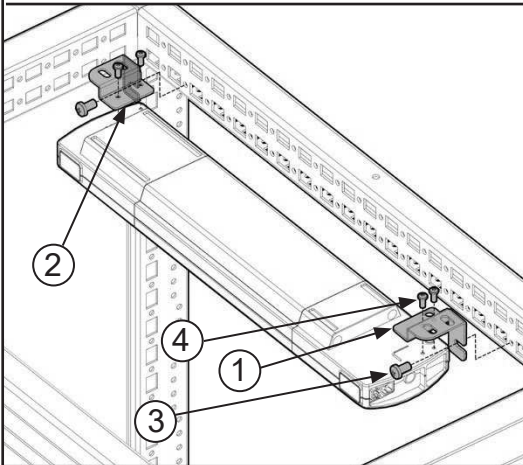

Schraubmontageset; Screw Fixation Kit;  
 Kit de montage à vis; Set para montaje con tornillos

1  1x	2  1x	3 M5x10  2x	4 3x8  4x
5 10-32 X .38  2x	6 10-32  2x		

TX 25

 $M_D = 4 \text{ Nm}$ 

Profilmontage  
 Profile mounting  
 Montage en profil  
 Montaje del perfil

Kanalmontage  
 Channel mounting  
 Montage en gaine  
 Montaje del conducto