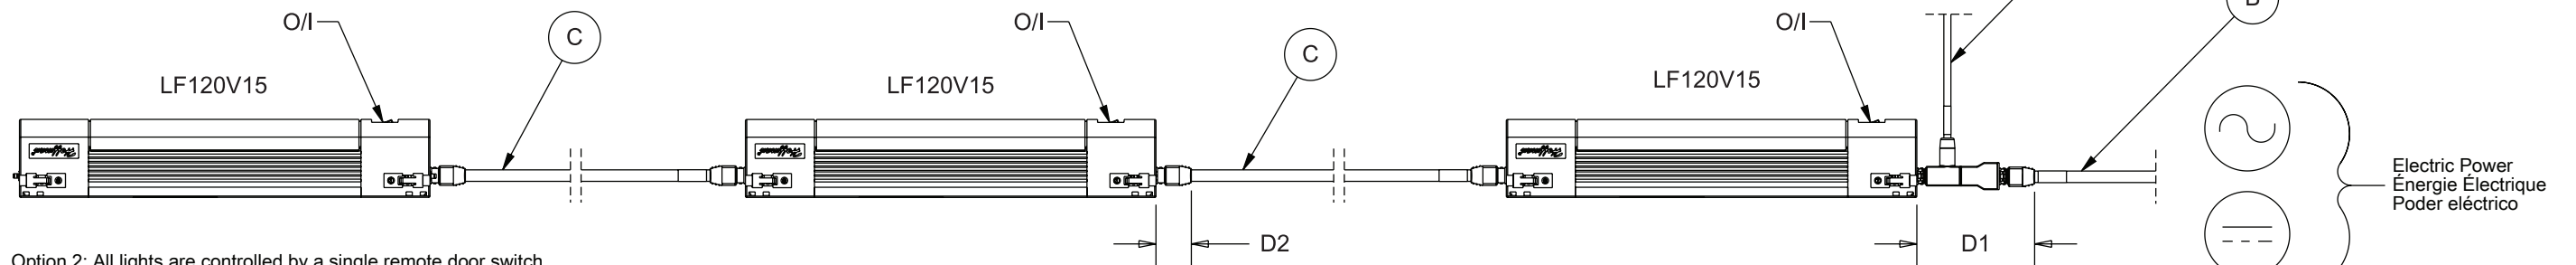

PANELITE™
Light Fixture Cabling
Câblage Léger De Montage
El Cablegrafiar Ligero Del Accesorio

Option 1: Each light is controlled by a remote door switch.
Option 1: Chaque lumière est commandée par un commutateur à distance de porte.
Opción 1: Cada luz es controlada por un Interruptor De la Puerta alejado eléctrico del rico.

Option 2: All lights are controlled by a single remote door switch.
Option 2: Toutes les lumières sont commandées par un commutateur à distance simple de porte.
Opción 2: Todas las luces son controladas por un solo Interruptor De la Puerta alejado. Eléctrico del alejado de Puerta.