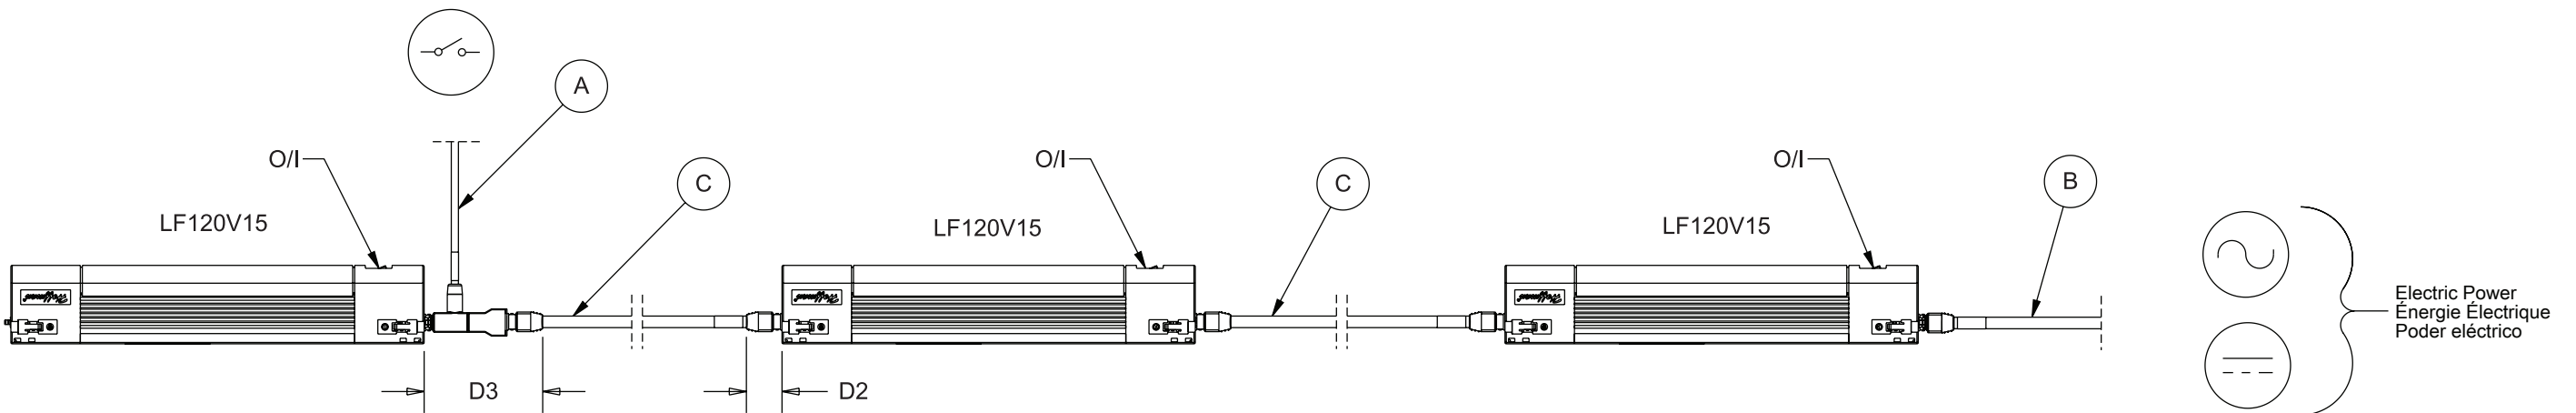

PANELITE™
Light Fixture Cabling
Câblage Léger De Montage
El Cablegrafiar Ligero Del Accesorio

Option 1: Each light is controlled by a remote door switch.
Option 1: Chaque lumière est commandée par un commutateur à distance de porte.
Opción 1: Cada luz es controlada por un Interruptor De la Puerta alejado eléctrico del rico.

Option 2: All lights are controlled by a single remote door switch.
Option 2: Toutes les lumières sont commandées par un commutateur à distance simple de porte.
Opción 2: Todas las luces son controladas por un solo Interruptor De la Puerta alejado. Eléctrico del alejado de Puerta.