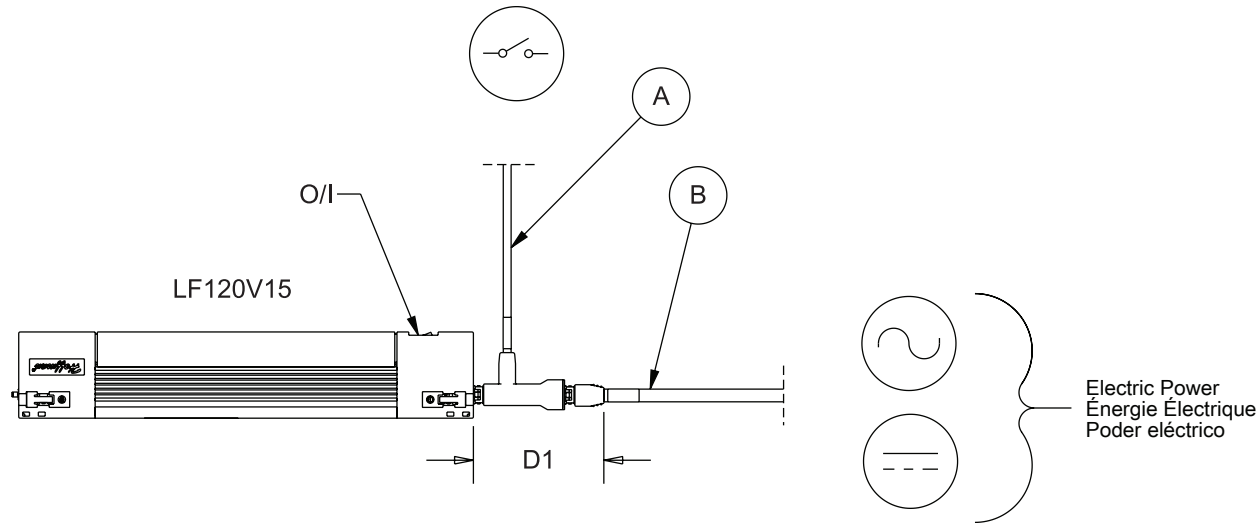

PANELITE™
Light Fixture Cabling
Câblage Léger De Montage
El Cablegrafiar Ligero Del Accesorio

Option 1: Each light is controlled by a remote door switch.
Option 1: Chaque lumière est commandée par un commutateur à distance de porte.
Opción 1: Cada luz es controlada por un Interruptor De la Puerta alejado eléctrico del rico.

Option 2: All lights are controlled by a single remote door switch.
Option 2: Toutes les lumières sont commandées par un commutateur à distance simple de porte.
Opción 2: Todas las luces son controladas por un solo Interruptor De la Puerta alejado. Eléctrico del alejado de Puerta.

Option 3: The last light is controlled by a remote door switch. The first two lights are manually operated.
Option 3: La dernière lumière est commandée par un commutateur à distance de porte. Les deux premières lumières sont manuelles.
Opción 3: La luz pasada es controlada por un Interruptor De la Puerta alejado. Las primeras dos luces son manuales.

PLUG	DIMENSION	'D" MIN
A + B	D1	127 MM 5.00 IN
C	D2	51 MM 2.00 IN
A + C	D3	127 MM 5.00 IN

NOTE: A maximum of 5 lights can be ganged together.
NOTE: Un maximum de 5 lumières peut être à commande unique ensemble.
NOTA: Un máximo de 5 luces puede ser agrupado junto.