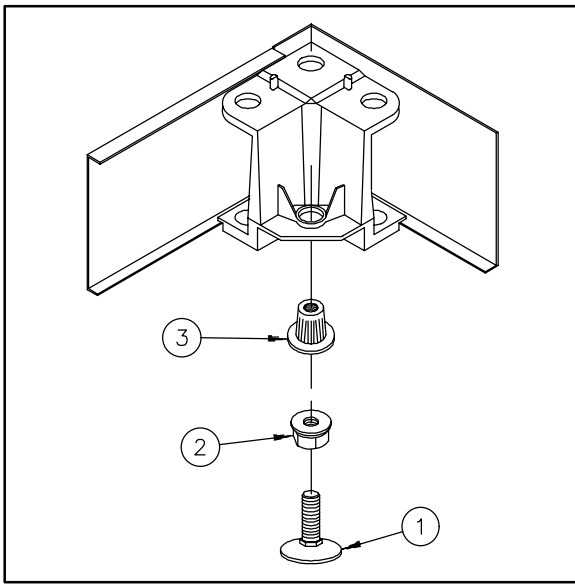

Finland

Schroff Scandinavia AB
Peräsimentie 8
03100 Nummea
358 09 222 68 00

Norway

Schroff Scandinavia AB
Bjoernerudveien 24
1266 Oslo
47 022 76 33 60

Plinth Base
 Sockel
 Socle
 Escuadra Base

Networking Cabinet
 Vernetzung Schrank
 Module De Gestion de réseau
 Cabina Del Establecimiento de una red