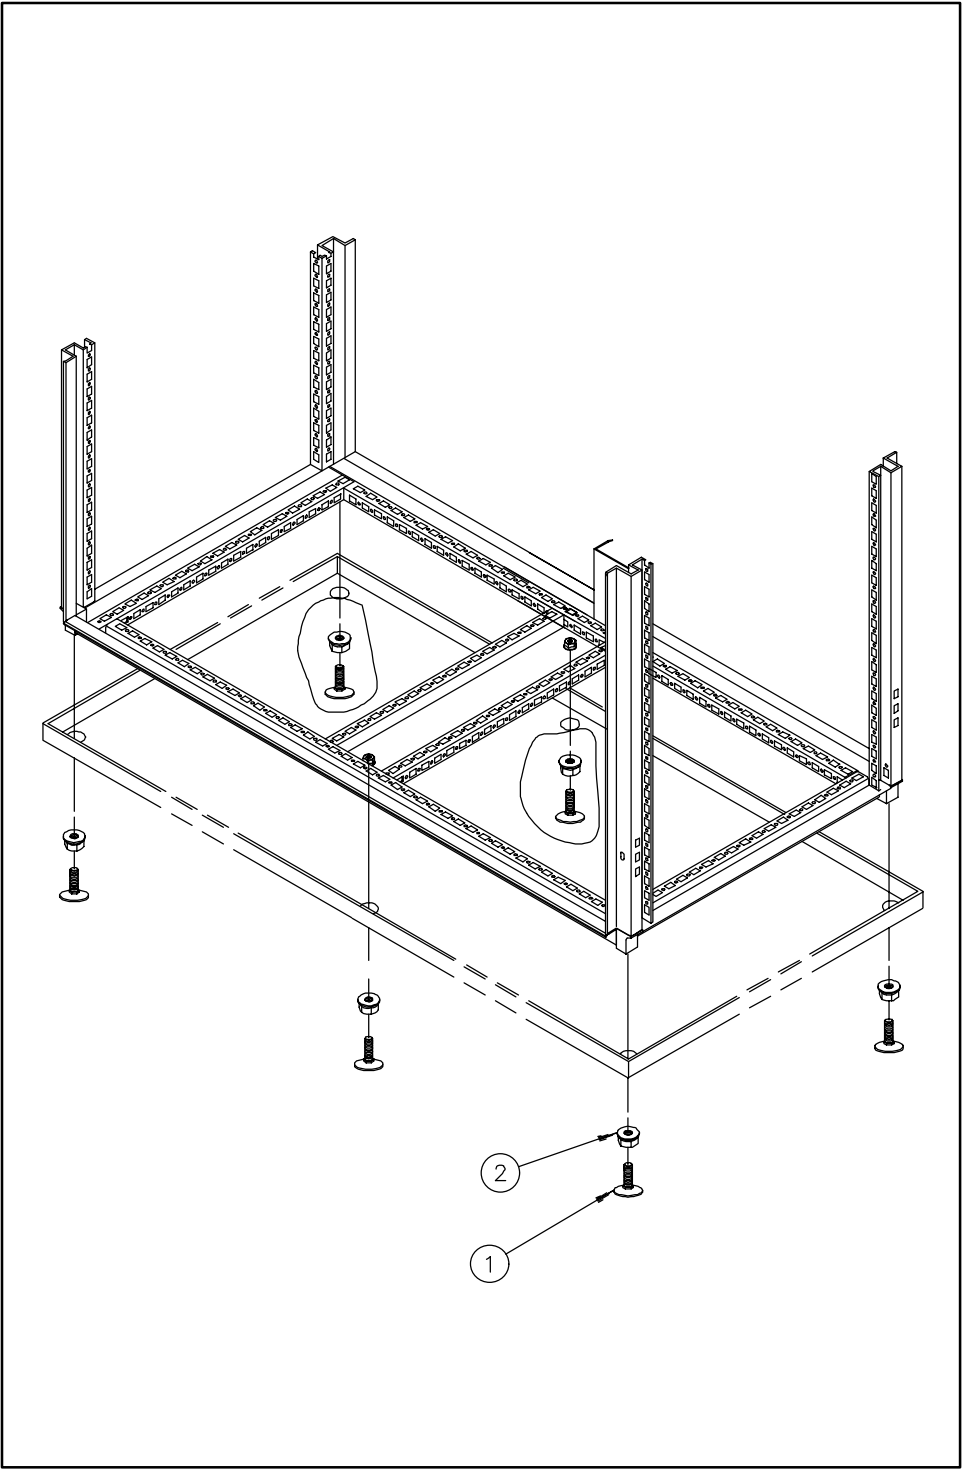

Finland

Schroff Scandinavia AB
Peräsimentie 8
03100 Nummea
358 09 222 68 00

Norway

Schroff Scandinavia AB
Bjoernerudveien 24
1266 Oslo
47 022 76 33 60

Plinth Base
 Sockel
 Socle
 Escuadra Base

Networking Cabinet
 Vernetzung Schrank
 Module De Gestion de réseau
 Cabina Del Establecimiento de una red