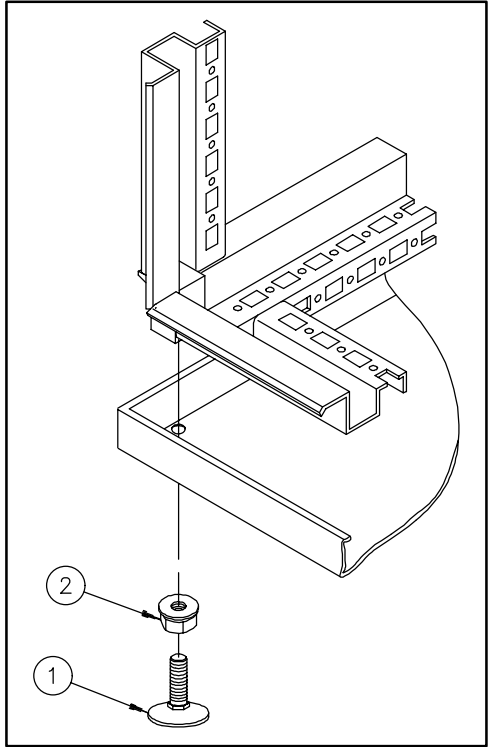

Finland

Schroff Scandinavia AB
Peräsimentie 8
03100 Nummea
358 09 222 68 00

Norway

Schroff Scandinavia AB
Bjoernerudveien 24
1266 Oslo
47 022 76 33 60

Plinth Base
 Sockel
 Socle
 Escuadra Base

Networking Cabinet
 Vernetzung Schrank
 Module De Gestion de réseau
 Cabina Del Establecimiento de una red