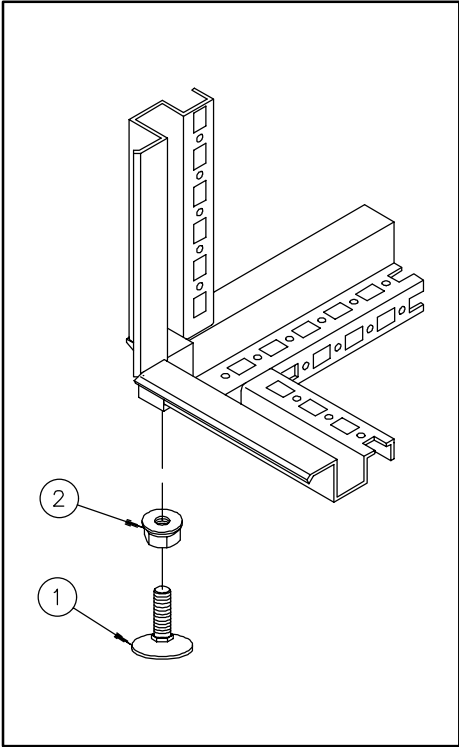

Finland

Schroff Scandinavia AB
Peräsimentie 8
03100 Nummea
358 09 222 68 00

Norway

Schroff Scandinavia AB
Bjoernerudveien 24
1266 Oslo
47 022 76 33 60

Plinth Base
 Sockel
 Socle
 Escuadra Base

Networking Cabinet
 Vernetzung Schrank
 Module De Gestion de réseau
 Cabina Del Establecimiento de una red