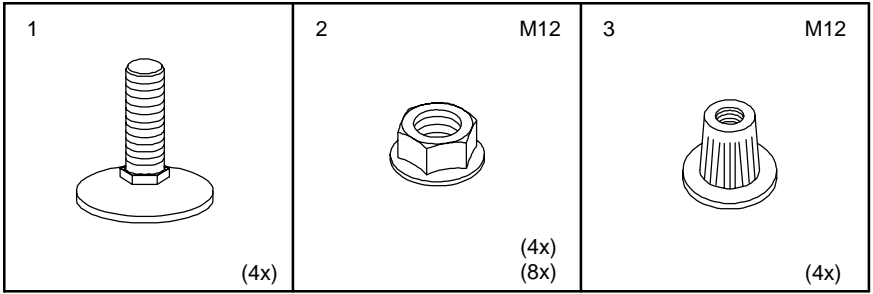

Finland

Schroff Scandinavia AB
Peräsimentie 8
03100 Nummea
358 09 222 68 00

Norway

Schroff Scandinavia AB
Bjoernerudveien 24
1266 Oslo
47 022 76 33 60

Plinth Base
 Sockel
 Socle
 Escuadra Base

Networking Cabinet
 Vernetzung Schrank
 Module De Gestion de réseau
 Cabina Del Establecimiento de una red