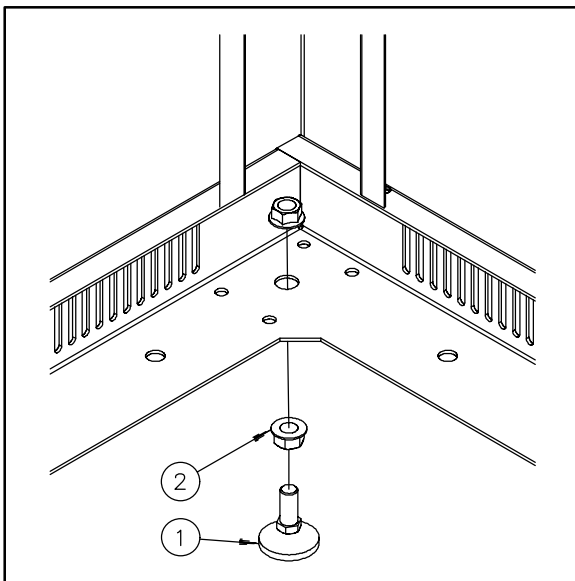

Finland

Schroff Scandinavia AB
Peräsimentie 8
03100 Nummea
358 09 222 68 00

Norway

Schroff Scandinavia AB
Bjoernerudveien 24
1266 Oslo
47 022 76 33 60

Plinth Base
 Sockel
 Socle
 Escuadra Base

Networking Cabinet
 Vernetzung Schrank
 Module De Gestion de réseau
 Cabina Del Establecimiento de una red