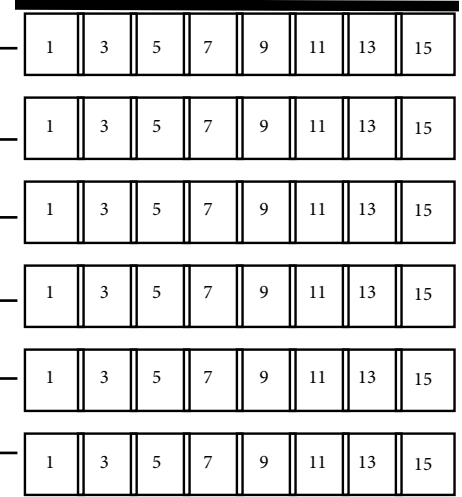

EVEN

AA

BB

AA

AA

BB

AA

ODD

BALCONY SEATING

*ANTHONY R. SOTO THEATRE at CET*

ANTHONY SOTO THEATRE at CET

STAGE

ORCHESTRA SEATING

12 10 4 R

S 101 102 103 104 105 106 107 108 109 110 111 111 S

R 3 9 11

R 101 102 103 104 105 106 107 108 109 R

Q 12 10 8 6 4 2

Q 101 102 103 104 105 106 107 108 109 Q

P 8 6 4 2

P 101 102 103 104 105 106 107 108 109 110 111 P

N 14 12 10 8 6 4 2

N 101 102 103 104 105 106 107 108 109 110 111 N

L 14 12 10 8 6 4 2

M 101 102 103 104 105 106 107 108 109 110 111 112 113 114 115 M

K 14 12 10 8 6 4 2

L 101 102 103 104 105 106 107 108 109 110 111 112 113 114 115 L

J 14 12 10 8 6 4 2

K 101 102 103 104 105 106 107 108 109 110 111 112 113 114 115 K